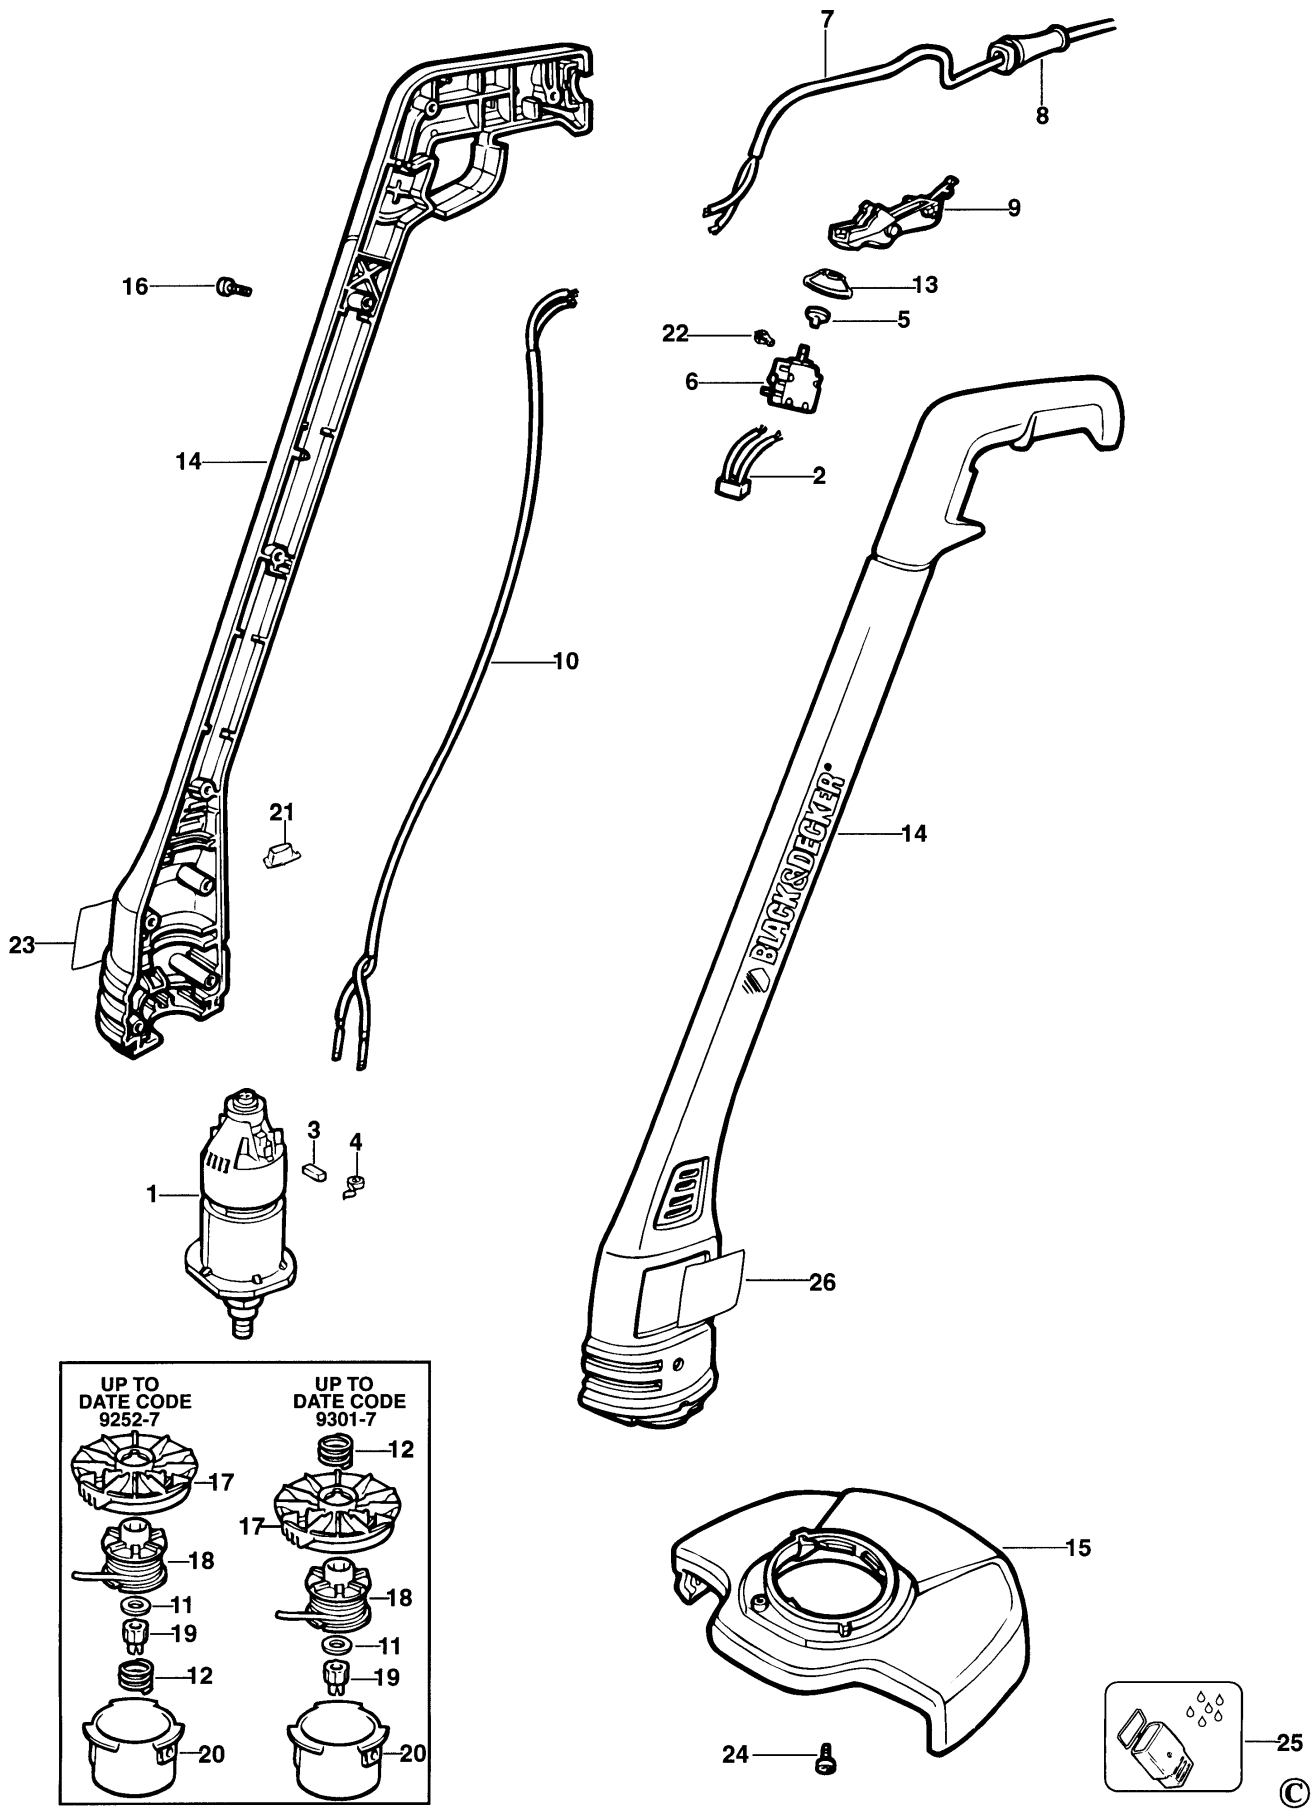

RASENTRIMMER

GL335-----A

TYPE 1

RASENTRIMMER

GL335-----A

TYPE 1

Pos. Nr	Ersatzteilnummer	Beschreibung	Preis	Variants
1	1	370973-49	MOTOR ZSB	
2	1	807285-06	KONDENSATOR	
3	2	832998-04	KOHLE 230V	
4	2	747634	KOHLEFEDER	
5	1	000000-00	NICHT MEHR LIEFERBAR	
6	1	748013	SCHALTER	SE
6	1	748013	SCHALTER	SG
6	1	748013	SCHALTER	NL
6	1	748013	SCHALTER	NO
6	1	748013	SCHALTER	PT
6	1	748013	SCHALTER	IE
6	1	748013	SCHALTER	IT
6	1	748013	SCHALTER	KW
6	1	748013	SCHALTER	FR
6	1	748013	SCHALTER	GB
6	1	748013	SCHALTER	GR
6	1	748013	SCHALTER	DK
6	1	748013	SCHALTER	ES
6	1	748013	SCHALTER	FI
6	1	748013	SCHALTER	CH
6	1	748013	SCHALTER	CL
6	1	748013	SCHALTER	DE
6	1	748013	SCHALTER	AR
6	1	748013	SCHALTER	AT
6	1	748013	SCHALTER	BE
6	1	748013	SCHALTER	AE
7	1	330048-03	KABELSATZ (EURO)	SE
7	1	330048-03	KABELSATZ (EURO)	DK
7	1	330048-03	KABELSATZ (EURO)	FI
7	1	330048-03	KABELSATZ (EURO)	NO
7	1	330048-04	KABELSATZ (EURO)	AT
7	1	330048-04	KABELSATZ (EURO)	DE
7	1	330048-04	KABELSATZ (EURO)	FR
7	1	573379-00	KABEL	AR
7	1	000000-00	NICHT MEHR LIEFERBAR	GR
7	1	000000-00	NICHT MEHR LIEFERBAR	NL
7	1	000000-00	NICHT MEHR LIEFERBAR	AE
7	1	000000-00	NICHT MEHR LIEFERBAR	BE
7	1	000000-00	NICHT MEHR LIEFERBAR	ES
7	1	000000-00	NICHT MEHR LIEFERBAR	IT
7	1	000000-00	NICHT MEHR LIEFERBAR	GB TY H1-H1A
7	1	000000-00	NICHT MEHR LIEFERBAR	SG
7	1	000000-00	NICHT MEHR LIEFERBAR	GB TY H1B-H1C
8	1	770235	SCHUTZ	
9	1	795508	HEBEL	
10	1	000000-00	NICHT MEHR LIEFERBAR	
11	1	796422	UNTERLEGSCHLEIBE	
12	1	798122	FEDER	FROM DATE 9301-7
12	1	811185	FEDER	BEFORE DATE 9252-7
13	1	000000-00	NICHT MEHR LIEFERBAR	IE
13	1	000000-00	NICHT MEHR LIEFERBAR	KW
13	1	000000-00	NICHT MEHR LIEFERBAR	AR
13	1	000000-00	NICHT MEHR LIEFERBAR	CH
13	1	000000-00	NICHT MEHR LIEFERBAR	GB
14	1	000000-00	NICHT MEHR LIEFERBAR	
15	1	000000-00	NICHT MEHR LIEFERBAR	GL335
15	1	000000-00	NICHT MEHR LIEFERBAR	GL330-ST23
16	9	849256	SCHRAUBE	