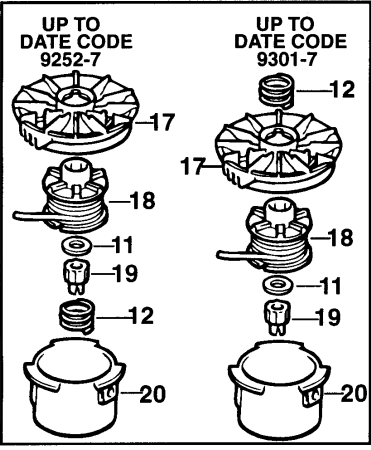

RASENTRIMMER

GL335-----A

TYPE 1

RASENTRIMMER

GL335-----A

TYPE 1

Pos. Nr	Ersatzteilnummer	Beschreibung	Preis	Variants
1	1	370973-49	MOTOR ZSB	
2	1	807285-06	KONDENSATOR	
3	2	832998-04	KOHLE 230V	
4	2	747634	KOHLEFEDER	
5	1	000000-00	NICHT MEHR LIEFERBAR	
6	1	748013	SCHALTER	SE
6	1	748013	SCHALTER	SG
6	1	748013	SCHALTER	NL
6	1	748013	SCHALTER	NO
6	1	748013	SCHALTER	PT
6	1	748013	SCHALTER	IE
6	1	748013	SCHALTER	IT
6	1	748013	SCHALTER	KW
6	1	748013	SCHALTER	FR
6	1	748013	SCHALTER	GB
6	1	748013	SCHALTER	GR
6	1	748013	SCHALTER	DK
6	1	748013	SCHALTER	ES
6	1	748013	SCHALTER	FI
6	1	748013	SCHALTER	CH
6	1	748013	SCHALTER	CL
6	1	748013	SCHALTER	DE
6	1	748013	SCHALTER	AR
6	1	748013	SCHALTER	AT
6	1	748013	SCHALTER	BE
6	1	748013	SCHALTER	AE
7	1	330048-03	KABELSATZ (EURO)	SE
7	1	330048-03	KABELSATZ (EURO)	DK
7	1	330048-03	KABELSATZ (EURO)	FI
7	1	330048-03	KABELSATZ (EURO)	NO
7	1	330048-04	KABELSATZ (EURO)	AT
7	1	330048-04	KABELSATZ (EURO)	DE
7	1	330048-04	KABELSATZ (EURO)	FR
7	1	573379-00	KABEL	AR
7	1	000000-00	NICHT MEHR LIEFERBAR	GR
7	1	000000-00	NICHT MEHR LIEFERBAR	NL
7	1	000000-00	NICHT MEHR LIEFERBAR	AE
7	1	000000-00	NICHT MEHR LIEFERBAR	BE
7	1	000000-00	NICHT MEHR LIEFERBAR	ES
7	1	000000-00	NICHT MEHR LIEFERBAR	IT
7	1	000000-00	NICHT MEHR LIEFERBAR	GB TY H1-H1A
7	1	000000-00	NICHT MEHR LIEFERBAR	SG
7	1	000000-00	NICHT MEHR LIEFERBAR	GB TY H1B-H1C
8	1	770235	SCHUTZ	
9	1	795508	HEBEL	
10	1	000000-00	NICHT MEHR LIEFERBAR	
11	1	796422	UNTERLEGSCHLEIBE	
12	1	798122	FEDER	FROM DATE 9301-7
12	1	811185	FEDER	BEFORE DATE 9252-7
13	1	000000-00	NICHT MEHR LIEFERBAR	IE
13	1	000000-00	NICHT MEHR LIEFERBAR	KW
13	1	000000-00	NICHT MEHR LIEFERBAR	AR
13	1	000000-00	NICHT MEHR LIEFERBAR	CH
13	1	000000-00	NICHT MEHR LIEFERBAR	GB
14	1	000000-00	NICHT MEHR LIEFERBAR	
15	1	000000-00	NICHT MEHR LIEFERBAR	GL335
15	1	000000-00	NICHT MEHR LIEFERBAR	GL330-ST23
16	9	849256	SCHRAUBE