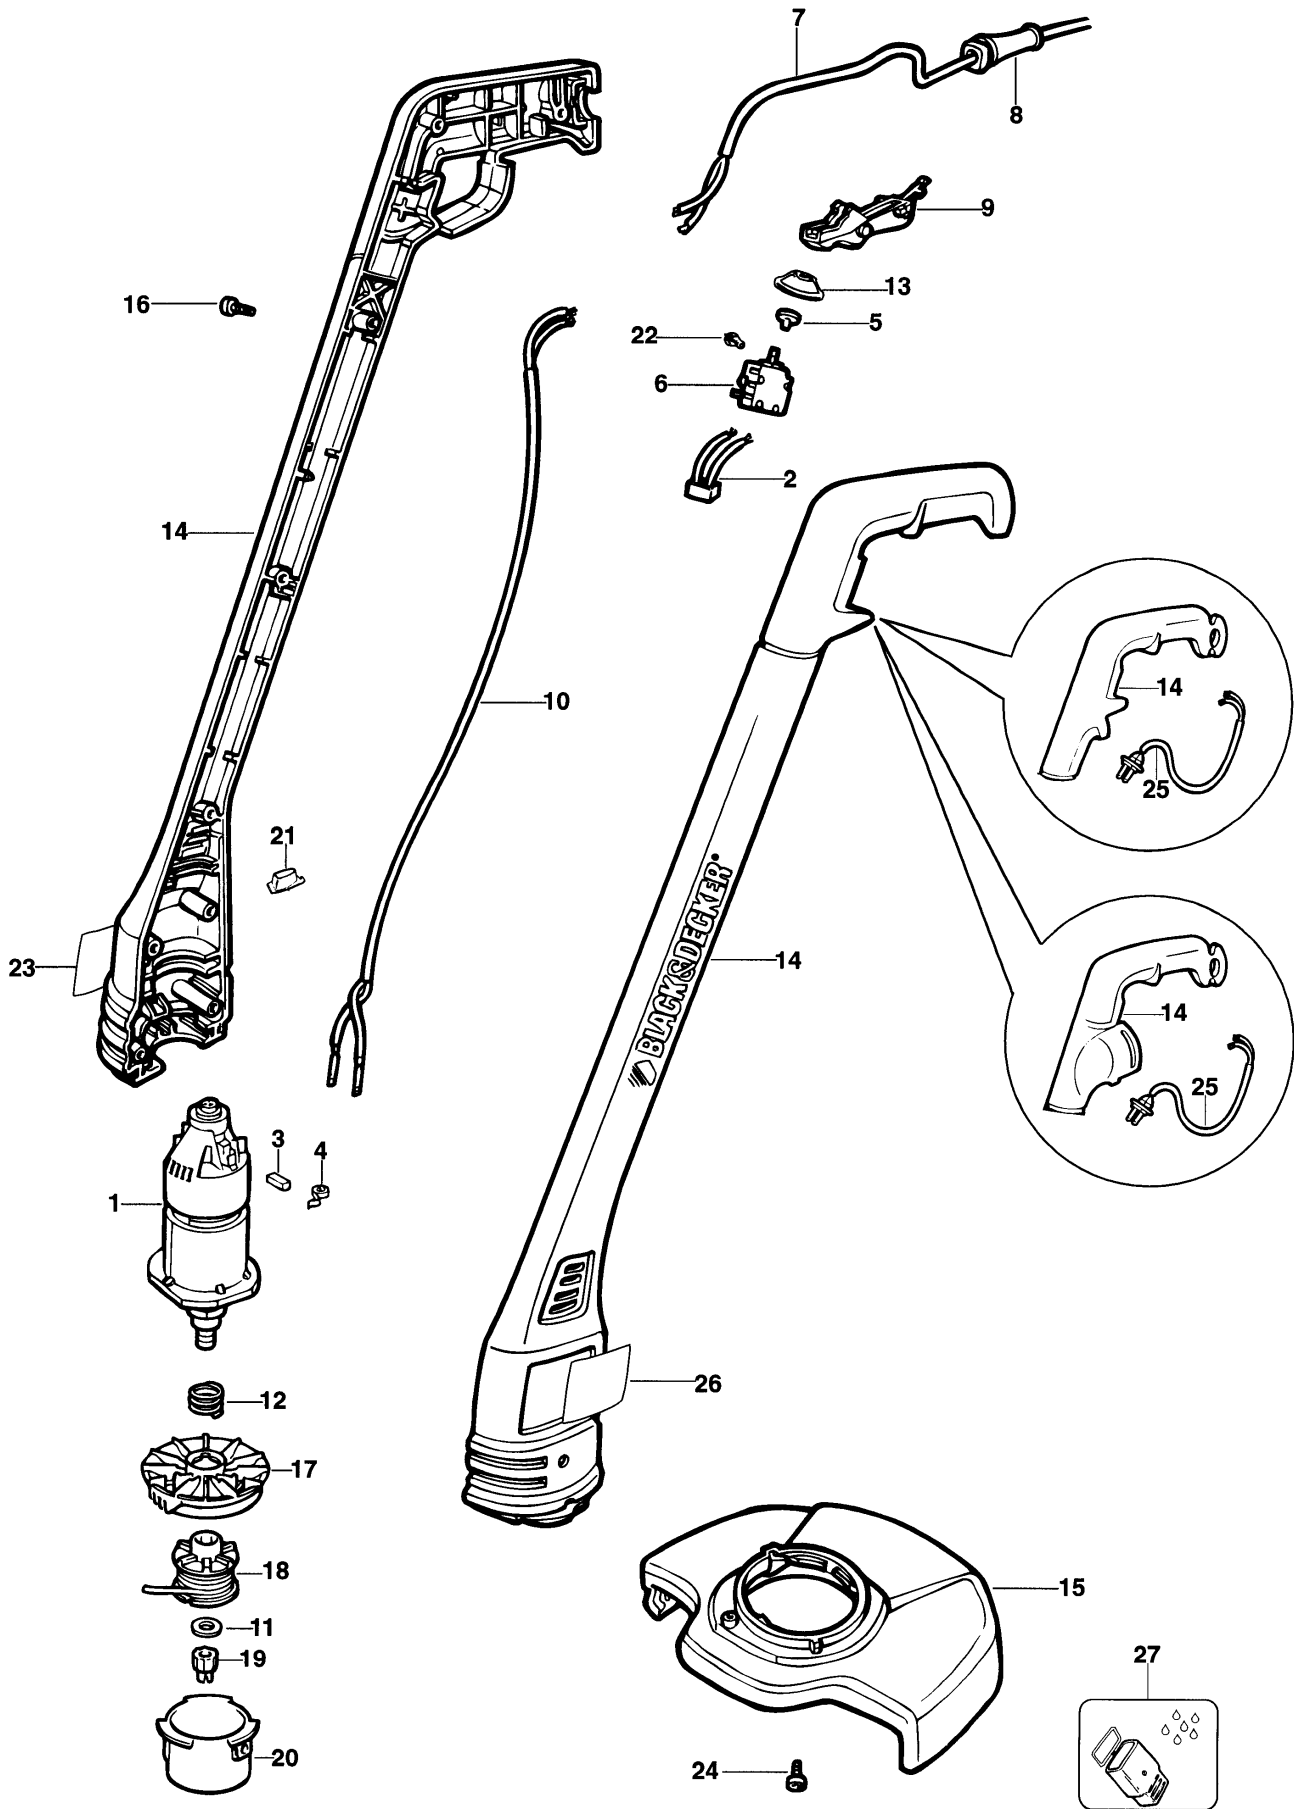

RASENTRIMMER

GL330-----B

TYPE H1E

RASENTRIMMER

GL330-----B

TYPE H1E

Pos. Nr	Ersatzteilnummer	Beschreibung	Preis	Variants
1	1	370973-49	MOTOR ZSB	
2	1	807285-06	KONDENSATOR	
3	2	832998-04	KOHLE 230V	
4	2	747634	KOHLEFEDER	
5	1	000000-00	NICHT MEHR LIEFERBAR	
6	1	748013	SCHALTER	
7	1	000000-00	NICHT MEHR LIEFERBAR	GB
7	1	000000-00	NICHT MEHR LIEFERBAR	IE
7	1	000000-00	NICHT MEHR LIEFERBAR	KW
7	1	330048-34	KABELSATZ	AU
7	1	330048-34	KABELSATZ	NZ
7	1	000000-00	NICHT MEHR LIEFERBAR	SG
8	1	770235	SCHUTZ	NZ
8	1	770235	SCHUTZ	SG
8	1	770235	SCHUTZ	GB
8	1	770235	SCHUTZ	IE
8	1	770235	SCHUTZ	KW
8	1	770235	SCHUTZ	AU
8	1	770235	SCHUTZ	CH
8	1	770235	SCHUTZ	CL
9	1	795508	HEBEL	
10	1	000000-00	NICHT MEHR LIEFERBAR	
11	1	796422	UNTERLEGSCHIEBE	
12	1	798122	FEDER	
13	1	000000-00	NICHT MEHR LIEFERBAR	NO
13	1	000000-00	NICHT MEHR LIEFERBAR	SE
13	1	000000-00	NICHT MEHR LIEFERBAR	CH
13	1	000000-00	NICHT MEHR LIEFERBAR	DK
13	1	000000-00	NICHT MEHR LIEFERBAR	FI
14	1	000000-00	NICHT MEHR LIEFERBAR	PT
14	1	000000-00	NICHT MEHR LIEFERBAR	SE
14	1	000000-00	NICHT MEHR LIEFERBAR	LU
14	1	000000-00	NICHT MEHR LIEFERBAR	NL
14	1	000000-00	NICHT MEHR LIEFERBAR	NO
14	1	000000-00	NICHT MEHR LIEFERBAR	FR
14	1	000000-00	NICHT MEHR LIEFERBAR	GR
14	1	000000-00	NICHT MEHR LIEFERBAR	IT
14	1	000000-00	NICHT MEHR LIEFERBAR	DK
14	1	000000-00	NICHT MEHR LIEFERBAR	ES
14	1	000000-00	NICHT MEHR LIEFERBAR	FI
14	1	000000-00	NICHT MEHR LIEFERBAR	AT
14	1	000000-00	NICHT MEHR LIEFERBAR	BE
14	1	000000-00	NICHT MEHR LIEFERBAR	DE
14	1	000000-00	NICHT MEHR LIEFERBAR	
14	1	000000-00	NICHT MEHR LIEFERBAR	IE
14	1	000000-00	NICHT MEHR LIEFERBAR	KW
14	1	000000-00	NICHT MEHR LIEFERBAR	GB
15	1	000000-00	NICHT MEHR LIEFERBAR	GL335
15	1	000000-00	NICHT MEHR LIEFERBAR	GL330
16	9	849256	SCHRAUBE	
17	1	374144	LÜFTER	
18	1	745998-02	SPULE & FADEN	
19	1	808804	BEFESTIGUNGSMUTTER	
20	1	373375	SPULABDECKUNG	
21	1	000000-00	NICHT MEHR LIEFERBAR	SE
21	1	000000-00	NICHT MEHR LIEFERBAR	IT
21	1	000000-00	NICHT MEHR LIEFERBAR	KW
21	1	000000-00	NICHT MEHR LIEFERBAR	NO