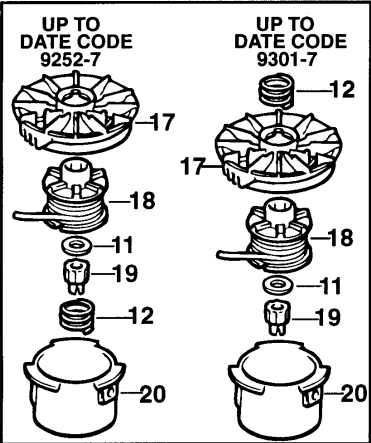

RASENTRIMMER

GL330-----A

TYPE 1

RASENTRIMMER

GL330-----A

TYPE 1

Pos. Nr	Ersatzteilnummer	Beschreibung	Preis	Variants
1	1	370973-49	MOTOR ZSB	
2	1	807285-06	KONDENSATOR	
3	2	832998-04	KOHLE 230V	
4	2	747634	KOHLEFEDER	
5	1	000000-00	NICHT MEHR LIEFERBAR	
6	1	748013	SCHALTER	PT
6	1	748013	SCHALTER	SE
6	1	748013	SCHALTER	SG
6	1	748013	SCHALTER	KW
6	1	748013	SCHALTER	NL
6	1	748013	SCHALTER	NO
6	1	748013	SCHALTER	GR
6	1	748013	SCHALTER	IE
6	1	748013	SCHALTER	IT
6	1	748013	SCHALTER	FI
6	1	748013	SCHALTER	FR
6	1	748013	SCHALTER	GB
6	1	748013	SCHALTER	DE
6	1	748013	SCHALTER	DK
6	1	748013	SCHALTER	ES
6	1	748013	SCHALTER	BE
6	1	748013	SCHALTER	CH
6	1	748013	SCHALTER	CL
6	1	748013	SCHALTER	AE
6	1	748013	SCHALTER	AR
6	1	748013	SCHALTER	AT
7	1	330048-03	KABELSATZ (EURO)	SE
7	1	330048-03	KABELSATZ (EURO)	DK
7	1	330048-03	KABELSATZ (EURO)	FI
7	1	330048-03	KABELSATZ (EURO)	NO
7	1	330048-04	KABELSATZ (EURO)	AT
7	1	330048-04	KABELSATZ (EURO)	DE
7	1	330048-04	KABELSATZ (EURO)	FR
7	1	573379-00	KABEL	AR
7	1	000000-00	NICHT MEHR LIEFERBAR	GR
7	1	000000-00	NICHT MEHR LIEFERBAR	NL
7	1	000000-00	NICHT MEHR LIEFERBAR	AE
7	1	000000-00	NICHT MEHR LIEFERBAR	BE
7	1	000000-00	NICHT MEHR LIEFERBAR	ES
7	1	000000-00	NICHT MEHR LIEFERBAR	IT
7	1	000000-00	NICHT MEHR LIEFERBAR	GB TY H1-H1A
7	1	000000-00	NICHT MEHR LIEFERBAR	SG
7	1	000000-00	NICHT MEHR LIEFERBAR	GB TY H1B-H1C
8	1	770235	SCHUTZ	
9	1	795508	HEBEL	
10	1	000000-00	NICHT MEHR LIEFERBAR	
11	1	796422	UNTERLEGSCHLEIBE	
12	1	798122	FEDER	FROM DATE 9301-7
12	1	811185	FEDER	BEFORE DATE 9252-7
13	1	000000-00	NICHT MEHR LIEFERBAR	IE
13	1	000000-00	NICHT MEHR LIEFERBAR	KW
13	1	000000-00	NICHT MEHR LIEFERBAR	AR
13	1	000000-00	NICHT MEHR LIEFERBAR	CH
13	1	000000-00	NICHT MEHR LIEFERBAR	GB
14	1	000000-00	NICHT MEHR LIEFERBAR	
15	1	000000-00	NICHT MEHR LIEFERBAR	GL335
15	1	000000-00	NICHT MEHR LIEFERBAR	GL330-ST23
16	9	849256	SCHRAUBE