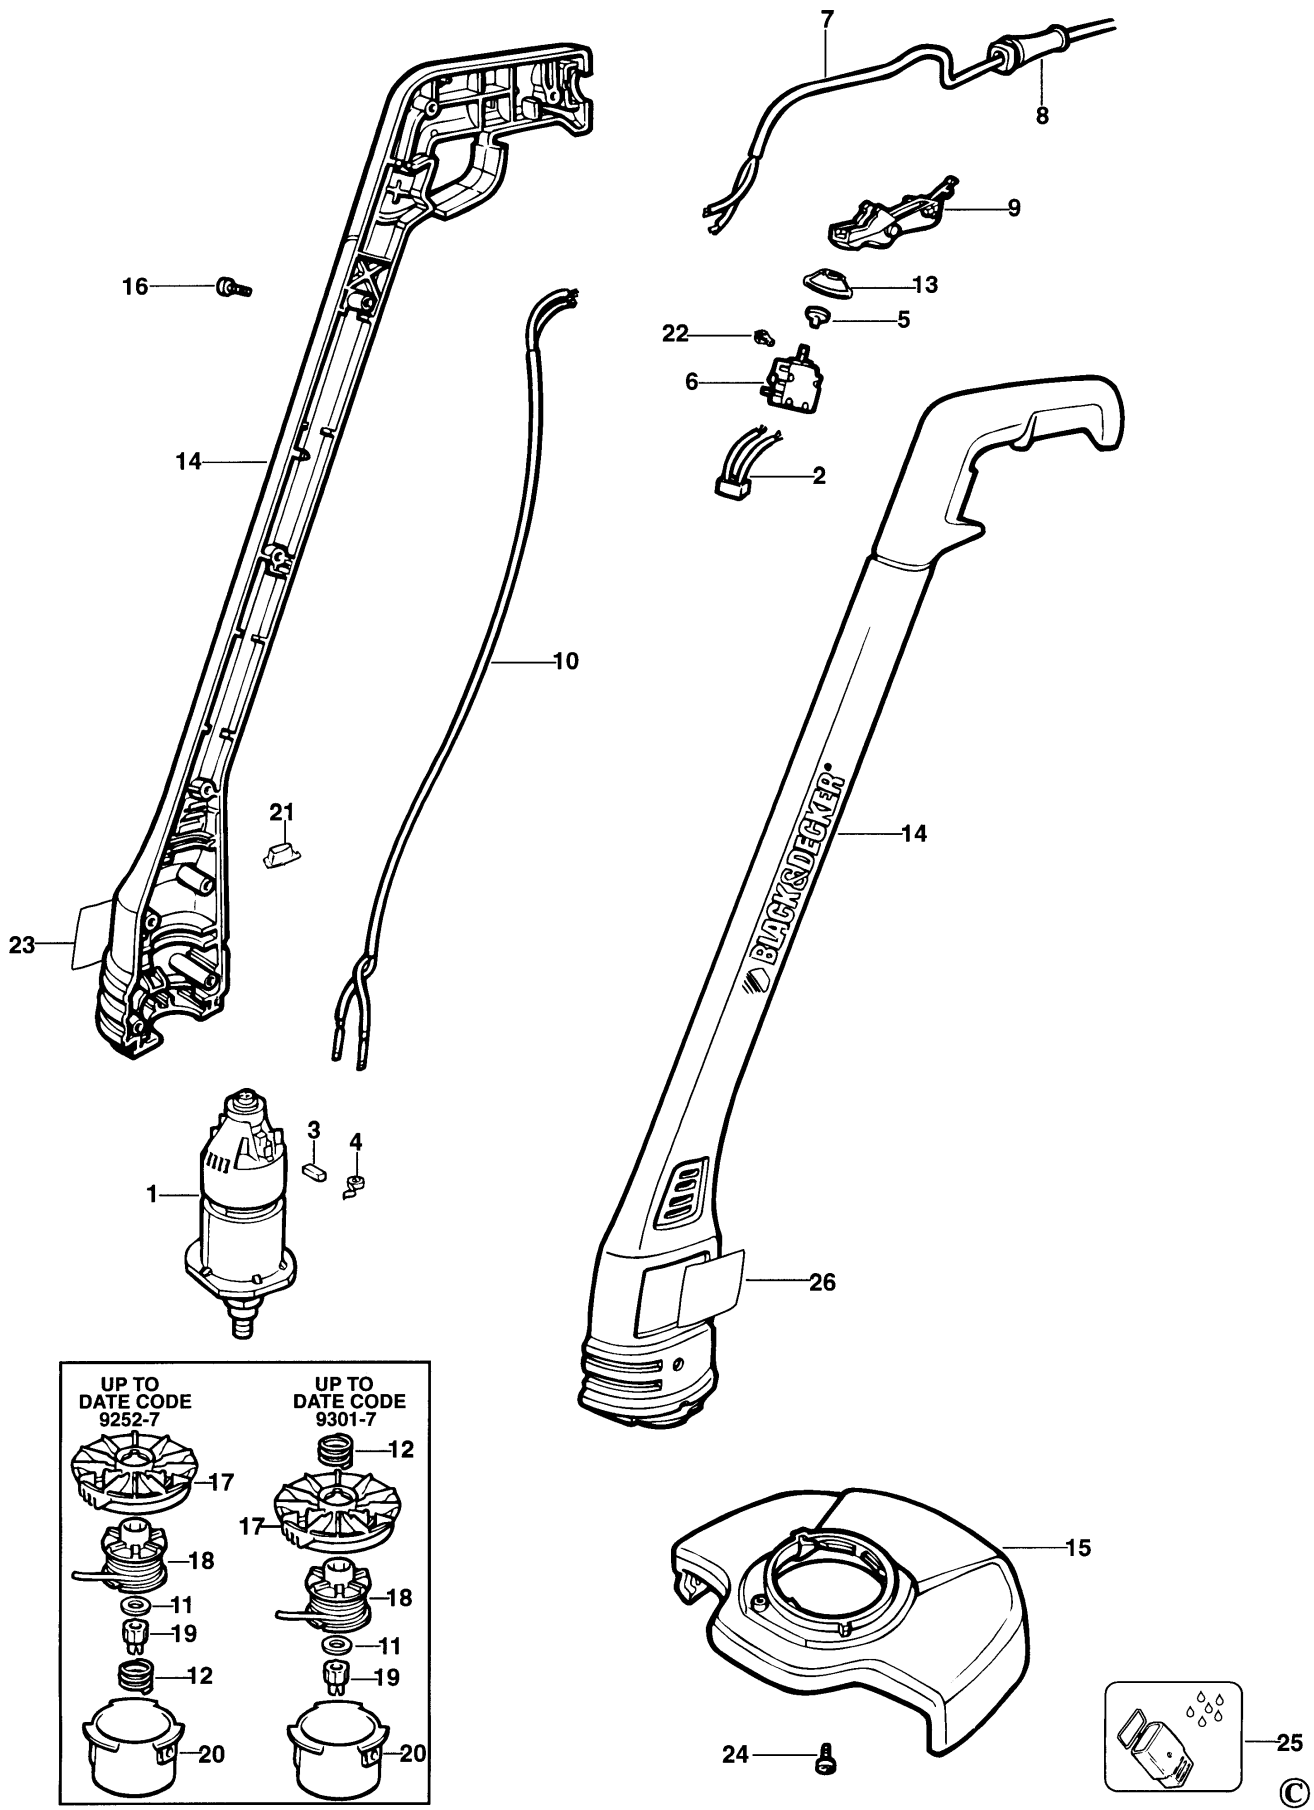

RASENTRIMMER

GL330-----A

TYPE 1

RASENTRIMMER

GL330-----A

TYPE 1

Pos. Nr	Ersatzteilnummer	Beschreibung	Preis	Variants
1	1	370973-49	MOTOR ZSB	
2	1	807285-06	KONDENSATOR	
3	2	832998-04	KOHLE 230V	
4	2	747634	KOHLEFEDER	
5	1	000000-00	NICHT MEHR LIEFERBAR	
6	1	748013	SCHALTER	PT
6	1	748013	SCHALTER	SE
6	1	748013	SCHALTER	SG
6	1	748013	SCHALTER	KW
6	1	748013	SCHALTER	NL
6	1	748013	SCHALTER	NO
6	1	748013	SCHALTER	GR
6	1	748013	SCHALTER	IE
6	1	748013	SCHALTER	IT
6	1	748013	SCHALTER	FI
6	1	748013	SCHALTER	FR
6	1	748013	SCHALTER	GB
6	1	748013	SCHALTER	DE
6	1	748013	SCHALTER	DK
6	1	748013	SCHALTER	ES
6	1	748013	SCHALTER	BE
6	1	748013	SCHALTER	CH
6	1	748013	SCHALTER	CL
6	1	748013	SCHALTER	AE
6	1	748013	SCHALTER	AR
6	1	748013	SCHALTER	AT
7	1	330048-03	KABELSATZ (EURO)	SE
7	1	330048-03	KABELSATZ (EURO)	DK
7	1	330048-03	KABELSATZ (EURO)	FI
7	1	330048-03	KABELSATZ (EURO)	NO
7	1	330048-04	KABELSATZ (EURO)	AT
7	1	330048-04	KABELSATZ (EURO)	DE
7	1	330048-04	KABELSATZ (EURO)	FR
7	1	573379-00	KABEL	AR
7	1	000000-00	NICHT MEHR LIEFERBAR	GR
7	1	000000-00	NICHT MEHR LIEFERBAR	NL
7	1	000000-00	NICHT MEHR LIEFERBAR	AE
7	1	000000-00	NICHT MEHR LIEFERBAR	BE
7	1	000000-00	NICHT MEHR LIEFERBAR	ES
7	1	000000-00	NICHT MEHR LIEFERBAR	IT
7	1	000000-00	NICHT MEHR LIEFERBAR	GB TY H1-H1A
7	1	000000-00	NICHT MEHR LIEFERBAR	SG
7	1	000000-00	NICHT MEHR LIEFERBAR	GB TY H1B-H1C
8	1	770235	SCHUTZ	
9	1	795508	HEBEL	
10	1	000000-00	NICHT MEHR LIEFERBAR	
11	1	796422	UNTERLEGSCHLEIBE	
12	1	798122	FEDER	FROM DATE 9301-7
12	1	811185	FEDER	BEFORE DATE 9252-7
13	1	000000-00	NICHT MEHR LIEFERBAR	IE
13	1	000000-00	NICHT MEHR LIEFERBAR	KW
13	1	000000-00	NICHT MEHR LIEFERBAR	AR
13	1	000000-00	NICHT MEHR LIEFERBAR	CH
13	1	000000-00	NICHT MEHR LIEFERBAR	GB
14	1	000000-00	NICHT MEHR LIEFERBAR	
15	1	000000-00	NICHT MEHR LIEFERBAR	GL335
15	1	000000-00	NICHT MEHR LIEFERBAR	GL330-ST23
16	9	849256	SCHRAUBE	