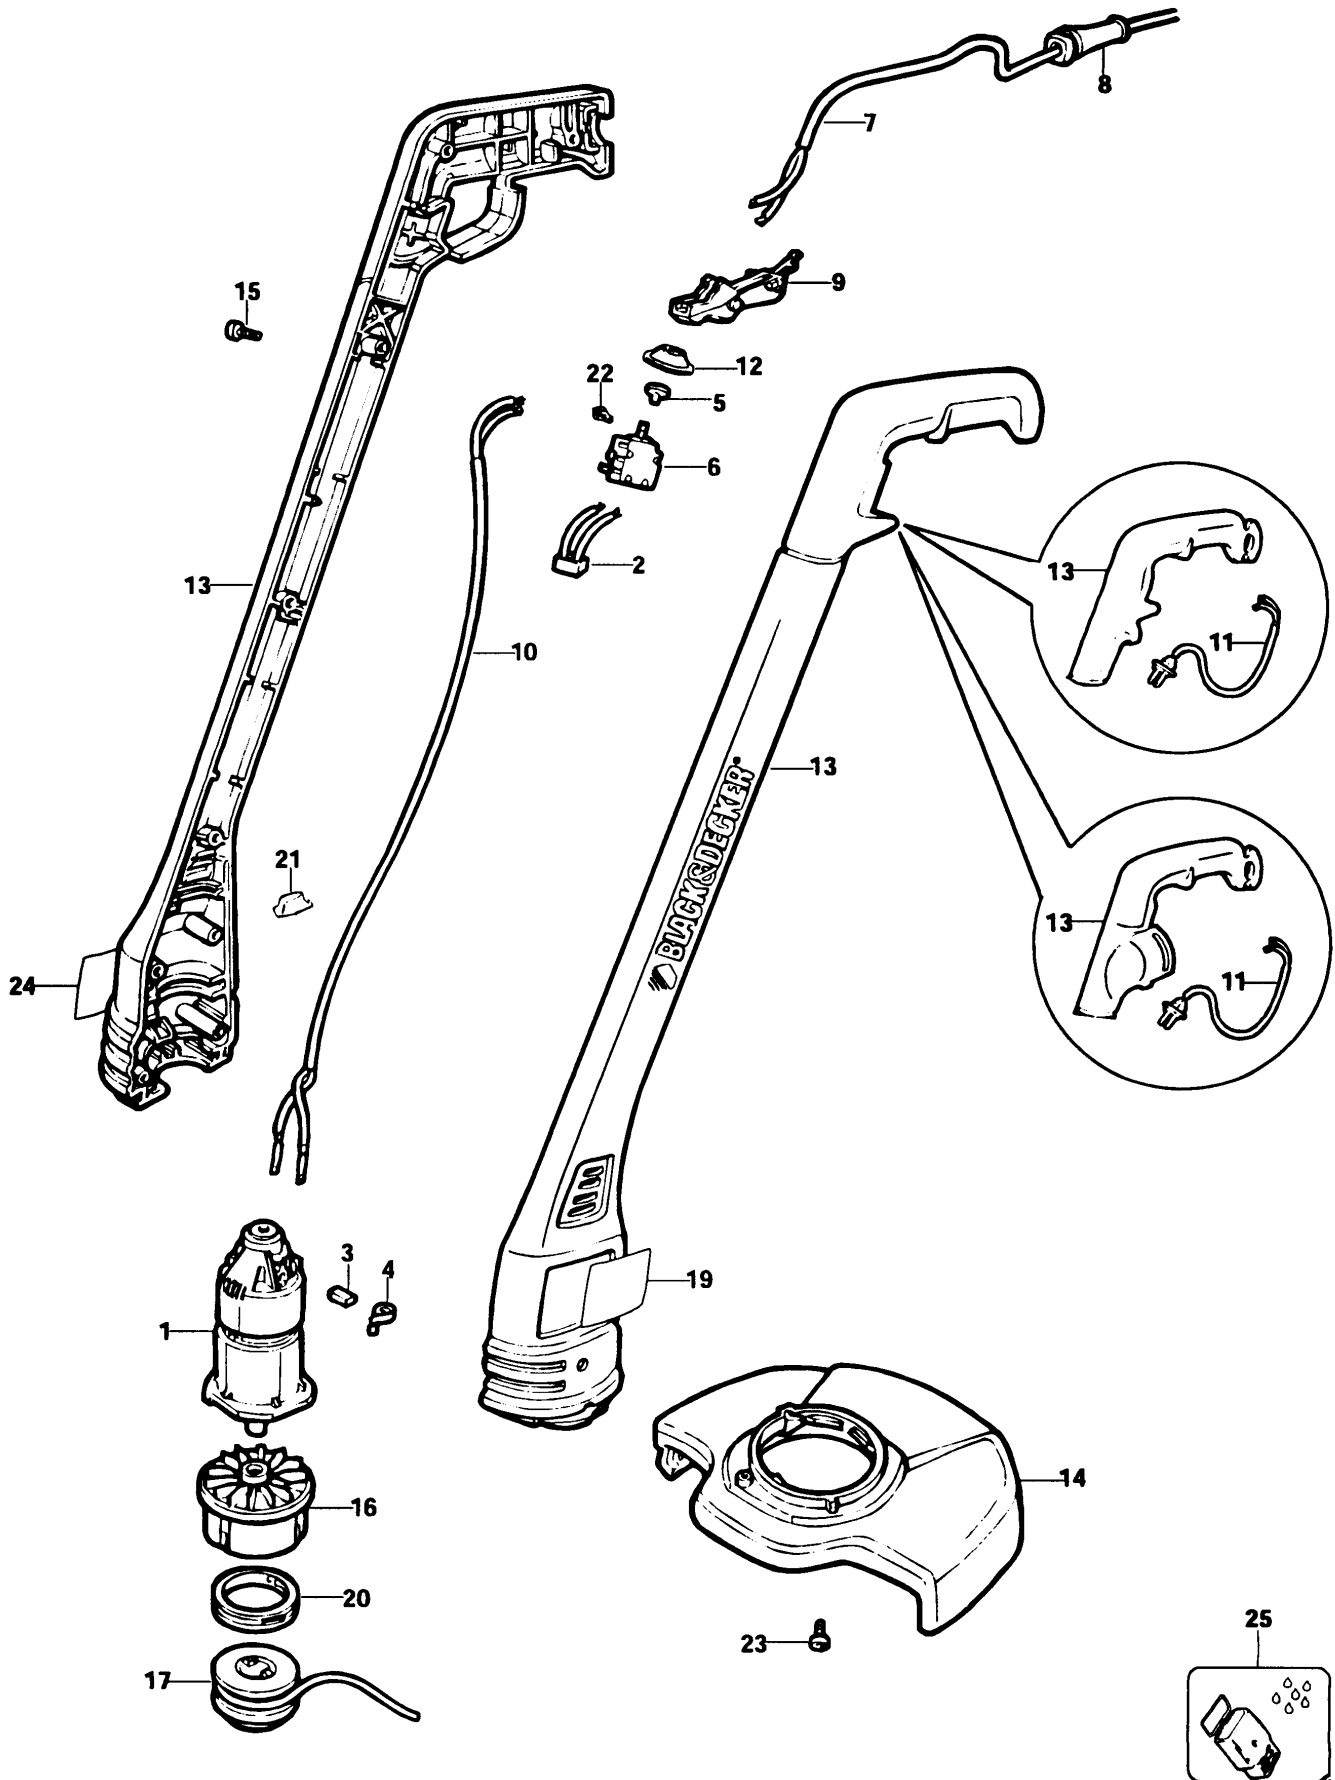

RASENTRIMMER

GL325-----B

TYPE H1E

RASENTRIMMER

GL325-----B

TYPE H1E

Pos. Nr	Ersatzteilnummer	Beschreibung	Preis	Variants
1	1	749335-03	MOTOR ZSB	
2	1	807285-06	KONDENSATOR	
3	2	832998-04	KOHLE 230V	
4	2	747634	KOHLEFEDER	
5	1	000000-00	NICHT MEHR LIEFERBAR	
6	1	748013	SCHALTER	XK
6	1	795775	SCHALTER	B1
6	1	795775	SCHALTER	KR
6	1	748013	SCHALTER	NZ
6	1	748013	SCHALTER	PT
6	1	748013	SCHALTER	SE
6	1	748013	SCHALTER	LU
6	1	748013	SCHALTER	NL
6	1	748013	SCHALTER	NO
6	1	748013	SCHALTER	IE
6	1	748013	SCHALTER	IT
6	1	748013	SCHALTER	KW
6	1	748013	SCHALTER	FR
6	1	748013	SCHALTER	GB
6	1	748013	SCHALTER	GR
6	1	748013	SCHALTER	DK
6	1	748013	SCHALTER	ES
6	1	748013	SCHALTER	FI
6	1	748013	SCHALTER	CH
6	1	748013	SCHALTER	CL
6	1	748013	SCHALTER	DE
6	1	748013	SCHALTER	AU
6	1	748013	SCHALTER	BE
6	1	748013	SCHALTER	BR
6	1	748013	SCHALTER	AE
6	1	748013	SCHALTER	AR
6	1	748013	SCHALTER	AT
7	1	573379-00	KABEL	AR
7	1	330048-34	KABELSATZ	AU
7	1	330048-34	KABELSATZ	NZ
7	1	000000-00	NICHT MEHR LIEFERBAR	GB-ST22 ONLY
7	1	000000-00	NICHT MEHR LIEFERBAR	GB
7	1	000000-00	NICHT MEHR LIEFERBAR	IE
7	1	000000-00	NICHT MEHR LIEFERBAR	KW
7	1	000000-00	NICHT MEHR LIEFERBAR	B1
7	1	000000-00	NICHT MEHR LIEFERBAR	KR
8	1	770235	SCHUTZ	NZ
8	1	770235	SCHUTZ	SG
8	1	770235	SCHUTZ	IE
8	1	770235	SCHUTZ	KR
8	1	770235	SCHUTZ	KW
8	1	770235	SCHUTZ	CH
8	1	770235	SCHUTZ	CL
8	1	770235	SCHUTZ	GB
8	1	770235	SCHUTZ	AU
8	1	770235	SCHUTZ	B1
8	1	770235	SCHUTZ	BR
8	1	770235	SCHUTZ	AR
9	1	795508	HEBEL	
10	1	000000-00	NICHT MEHR LIEFERBAR	
11	1	805348-01	BRUECKE	XK
11	1	805348-01	BRUECKE	NO
11	1	805348-01	BRUECKE	PT