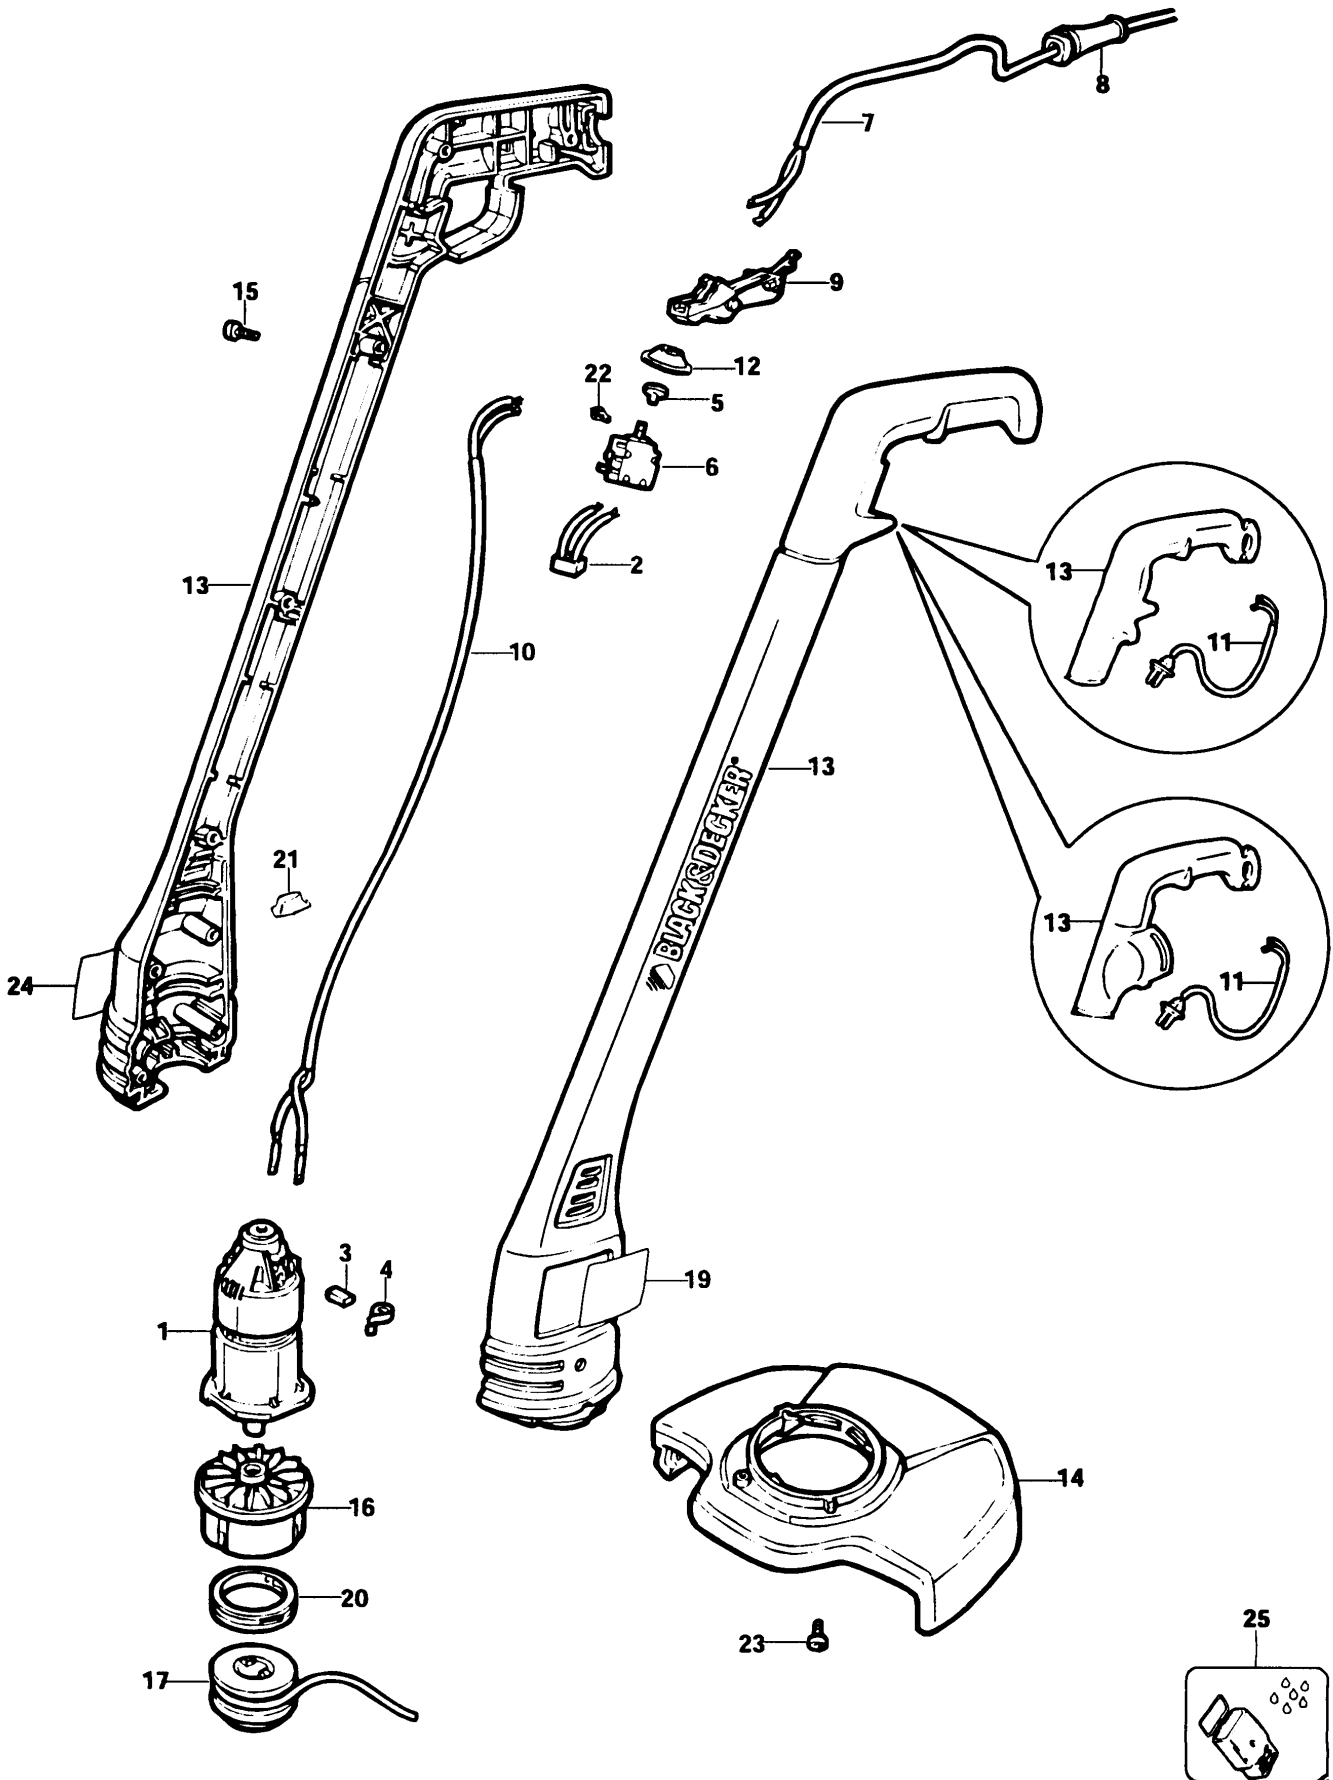

RASENTRIMMER

GL320-----B

TYPE H1E

RASENTRIMMER

GL320-----B

TYPE H1E

Pos. Nr	Ersatzteilnummer	Beschreibung	Preis	Variants
1	1	749335-03	MOTOR ZSB	
2	1	807285-06	KONDENSATOR	
3	2	832998-04	KOHLE 230V	
4	2	747634	KOHLEFEDER	
5	1	000000-00	NICHT MEHR LIEFERBAR	
6	1	748013	SCHALTER	XK
6	1	748013	SCHALTER	NZ
6	1	748013	SCHALTER	PT
6	1	748013	SCHALTER	SE
6	1	748013	SCHALTER	LU
6	1	748013	SCHALTER	NL
6	1	748013	SCHALTER	NO
6	1	748013	SCHALTER	IE
6	1	748013	SCHALTER	IT
6	1	748013	SCHALTER	KW
6	1	748013	SCHALTER	FR
6	1	748013	SCHALTER	GB
6	1	748013	SCHALTER	GR
6	1	748013	SCHALTER	DK
6	1	748013	SCHALTER	ES
6	1	748013	SCHALTER	FI
6	1	748013	SCHALTER	CH
6	1	748013	SCHALTER	CL
6	1	748013	SCHALTER	DE
6	1	748013	SCHALTER	AU
6	1	748013	SCHALTER	BE
6	1	748013	SCHALTER	BR
6	1	748013	SCHALTER	AE
6	1	748013	SCHALTER	AR
6	1	748013	SCHALTER	AT
6	1	795775	SCHALTER	B1
6	1	795775	SCHALTER	KR
7	1	330048-34	KABELSATZ	AU
7	1	330048-34	KABELSATZ	NZ
7	1	573379-00	KABEL	AR
7	1	000000-00	NICHT MEHR LIEFERBAR	GB
7	1	000000-00	NICHT MEHR LIEFERBAR	IE
7	1	000000-00	NICHT MEHR LIEFERBAR	KW
7	1	000000-00	NICHT MEHR LIEFERBAR	GB
7	1	000000-00	NICHT MEHR LIEFERBAR	B1
7	1	000000-00	NICHT MEHR LIEFERBAR	KR
8	1	770235	SCHUTZ	KW
8	1	770235	SCHUTZ	NZ
8	1	770235	SCHUTZ	SG
8	1	770235	SCHUTZ	GB
8	1	770235	SCHUTZ	IE
8	1	770235	SCHUTZ	KR
8	1	770235	SCHUTZ	BR
8	1	770235	SCHUTZ	CH
8	1	770235	SCHUTZ	CL
8	1	770235	SCHUTZ	AR
8	1	770235	SCHUTZ	AU
8	1	770235	SCHUTZ	B1
9	1	795508	HEBEL	
10	1	000000-00	NICHT MEHR LIEFERBAR	
11	1	805348-01	BRUECKE	XK
11	1	805348-01	BRUECKE	NO
11	1	805348-01	BRUECKE	PT