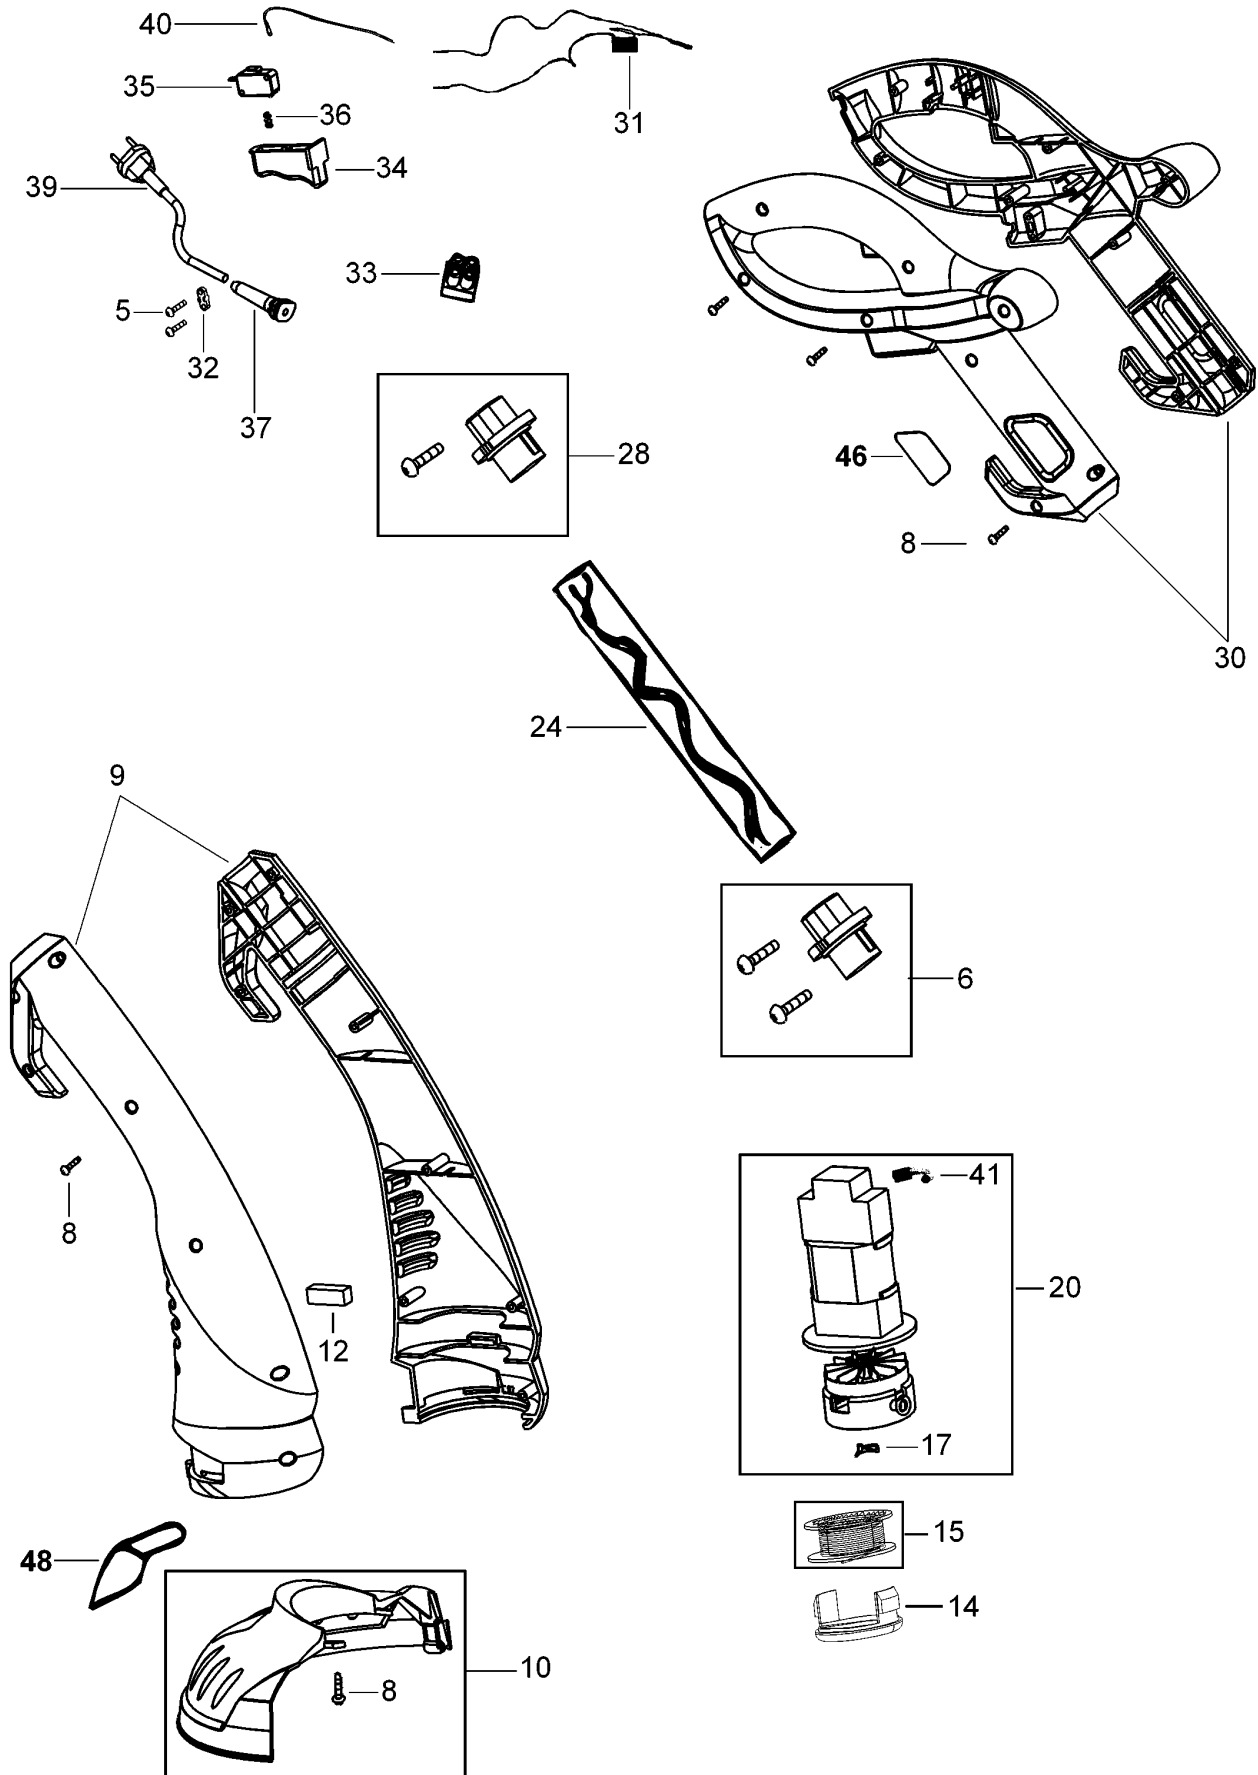

RASENTRIMMER

GL280-----A

TYPE 1

RASENTRIMMER

GL280-----A

TYPE 1

Pos. Nr	Ersatzteilnummer	Beschreibung	Preis	Variants
5	2	597836-00 SCHRAUBE		
6	1	597837-00 ZSB GEHAEUSE		
8	20	597838-00 SCHRAUBE		
9	1	597839-00 GEHAEUSEPAAR		
10	1	597840-00 SCHUTZ ZSB		
12	2	597841-00 PLATTE		
14	1	597842-00 SPULABDECKUNG		
15	1	597843-00 SPULE ZSB		
17	1	597844-00 HEBEL		
20	1	597845-00 MOTOR ZSB		
24	1	597846-00 ROHR ZSB		
28	1	597847-00 ZSB GEHAEUSE		
30	1	597848-00 GEHAEUSEPAAR		
31	1	597849-00 KONDENSATOR ZSB		
32	1	597850-00 KABELKLEMME		
33	1	597851-00 ANSCHLUSSBLOCK		
34	1	597852-00 SCHALTGRIFF		
35	1	597853-00 SCHALTER		
36	1	597854-00 FEDER		
37	1	597855-00 KABELTUELLE		
39	1	597856-00 KABELSATZ		GB
39	1	597857-00 KABELSATZ (EURO)		XK
39	1	597857-00 KABELSATZ (EURO)		QS
40	1	597858-00 LITZE ZSB		
41	2	597859-00 KOHLE ZSB		
46	1	1003200-00 AUFKLEBER		
48	1	1002535-00 WARNSCHILD