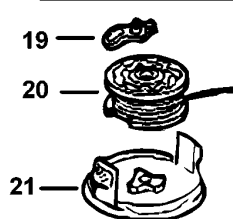

GL20S GL20SC

GL225/225S/225SC/225C

GL425/425S/
425SC/GL420XC

RASENTRIMMER

GL225S----A

TYPE 1

Pos. Nr	Ersatzteilnummer	Beschreibung	Preis	Variants
1	1	578087-01	ANKER ZSB	
2	1	572640-29	FELD ZSB	
3	1	575415-00	SCHALTER	
4	2	832998-08	KOHLE	
5	1	576137-00	KABEL	
6	1	575266-00	GEHAEUSE	GB GL225SC
6	1	575266-00	GEHAEUSE	GB GL225C
6	1	575269-01	GEHAEUSE	XA GL225S
6	1	575269-01	GEHAEUSE	XK GL225S
6	1	575269-01	GEHAEUSE	XC GL225S
6	1	575269-01	GEHAEUSE	XC GL225
6	1	575269-01	GEHAEUSE	XA GL225
7	2	747634	KOHLEFEDER	
8	1	574793-01	KOHLEBÜRSTENRAHMEN	
9	1	732460	HINTERES LAGER	
10	10	747329	SCHRAUBE	
11	1	000000-00	NICHT MEHR LIEFERBAR	GB
11	1	000000-00	NICHT MEHR LIEFERBAR	XC
11	1	000000-00	NICHT MEHR LIEFERBAR	XA
11	1	000000-00	NICHT MEHR LIEFERBAR	XK
12	1	577552-00	KONDENSATOR	
13	1	000000-00	NICHT MEHR LIEFERBAR	GB GL225SC
13	1	000000-00	NICHT MEHR LIEFERBAR	GB GL225C
13	1	805348-04	BRUECKE	XK GL225S
13	1	805348-04	BRUECKE	XC GL225S
13	1	805348-04	BRUECKE	XA GL225S
13	1	805348-04	BRUECKE	XC GL225
13	1	805348-04	BRUECKE	XA GL225
14	1	806603	KABELTUELLE	GB GL225SC
14	1	806603	KABELTUELLE	GB GL225C
15	1	575529-00	SCHUTZ	
15	1	575603-00	SCHUTZ	GB
16	1	371803	SCHRAUBE	
17	1	795506	HALTER	
18	1	576576-01	SPULE ZSB	
23	1	000000-00	NICHT MEHR LIEFERBAR	
23	1	576963-00	WARNSCHILD	XE