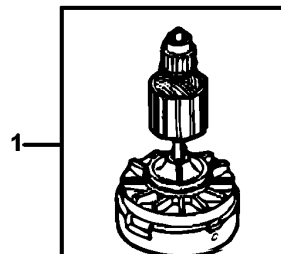

GL20S GL20SC

GL225/225S/225SC/225C

GL425/425S/
425SC/GL420XC

RASENTRIMMER

GL225S----A

TYPE 1

Pos. Nr	Ersatzteilnummer	Beschreibung	Preis	Variants
1	1	578087-01	ANKER ZSB	
2	1	572640-29	FELD ZSB	
3	1	575415-00	SCHALTER	
4	2	832998-08	KOHLE	
5	1	576137-00	KABEL	
6	1	575266-00	GEHAEUSE	GB GL225SC
6	1	575266-00	GEHAEUSE	GB GL225C
6	1	575269-01	GEHAEUSE	XA GL225S
6	1	575269-01	GEHAEUSE	XK GL225S
6	1	575269-01	GEHAEUSE	XC GL225S
6	1	575269-01	GEHAEUSE	XC GL225
6	1	575269-01	GEHAEUSE	XA GL225
7	2	747634	KOHLEFEDER	
8	1	574793-01	KOHLEBÜRSTENRAHMEN	
9	1	732460	HINTERES LAGER	
10	10	747329	SCHRAUBE	
11	1	000000-00	NICHT MEHR LIEFERBAR	GB
11	1	000000-00	NICHT MEHR LIEFERBAR	XC
11	1	000000-00	NICHT MEHR LIEFERBAR	XA
11	1	000000-00	NICHT MEHR LIEFERBAR	XK
12	1	577552-00	KONDENSATOR	
13	1	000000-00	NICHT MEHR LIEFERBAR	GB GL225SC
13	1	000000-00	NICHT MEHR LIEFERBAR	GB GL225C
13	1	805348-04	BRUECKE	XK GL225S
13	1	805348-04	BRUECKE	XC GL225S
13	1	805348-04	BRUECKE	XA GL225S
13	1	805348-04	BRUECKE	XC GL225
13	1	805348-04	BRUECKE	XA GL225
14	1	806603	KABELTUELLE	GB GL225SC
14	1	806603	KABELTUELLE	GB GL225C
15	1	575529-00	SCHUTZ	
15	1	575603-00	SCHUTZ	GB
16	1	371803	SCHRAUBE	
17	1	795506	HALTER	
18	1	576576-01	SPULE ZSB	
23	1	000000-00	NICHT MEHR LIEFERBAR	
23	1	576963-00	WARNSCHILD	XE