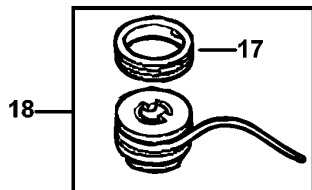

GL20S GL20SC

GL225/225S/225SC/225C

GL425/425S/
425SC/GL420XC

RASENTRIMMER

GL225S----A

TYPE 1

Pos. Nr	Ersatzteilnummer	Beschreibung	Preis	Variants
1	1	578087-01	ANKER ZSB	
2	1	572640-29	FELD ZSB	
3	1	575415-00	SCHALTER	
4	2	832998-08	KOHLE	
5	1	576137-00	KABEL	
6	1	575266-00	GEHAEUSE	GB GL225SC
6	1	575266-00	GEHAEUSE	GB GL225C
6	1	575269-01	GEHAEUSE	XA GL225S
6	1	575269-01	GEHAEUSE	XK GL225S
6	1	575269-01	GEHAEUSE	XC GL225S
6	1	575269-01	GEHAEUSE	XC GL225
6	1	575269-01	GEHAEUSE	XA GL225
7	2	747634	KOHLEFEDER	
8	1	574793-01	KOHLEBÜRSTENRAHMEN	
9	1	732460	HINTERES LAGER	
10	10	747329	SCHRAUBE	
11	1	000000-00	NICHT MEHR LIEFERBAR	GB
11	1	000000-00	NICHT MEHR LIEFERBAR	XC
11	1	000000-00	NICHT MEHR LIEFERBAR	XA
11	1	000000-00	NICHT MEHR LIEFERBAR	XK
12	1	577552-00	KONDENSATOR	
13	1	000000-00	NICHT MEHR LIEFERBAR	GB GL225SC
13	1	000000-00	NICHT MEHR LIEFERBAR	GB GL225C
13	1	805348-04	BRUECKE	XK GL225S
13	1	805348-04	BRUECKE	XC GL225S
13	1	805348-04	BRUECKE	XA GL225S
13	1	805348-04	BRUECKE	XC GL225
13	1	805348-04	BRUECKE	XA GL225
14	1	806603	KABELTUELLE	GB GL225SC
14	1	806603	KABELTUELLE	GB GL225C
15	1	575529-00	SCHUTZ	
15	1	575603-00	SCHUTZ	GB
16	1	371803	SCHRAUBE	
17	1	795506	HALTER	
18	1	576576-01	SPULE ZSB	
23	1	000000-00	NICHT MEHR LIEFERBAR	
23	1	576963-00	WARNSCHILD	XE