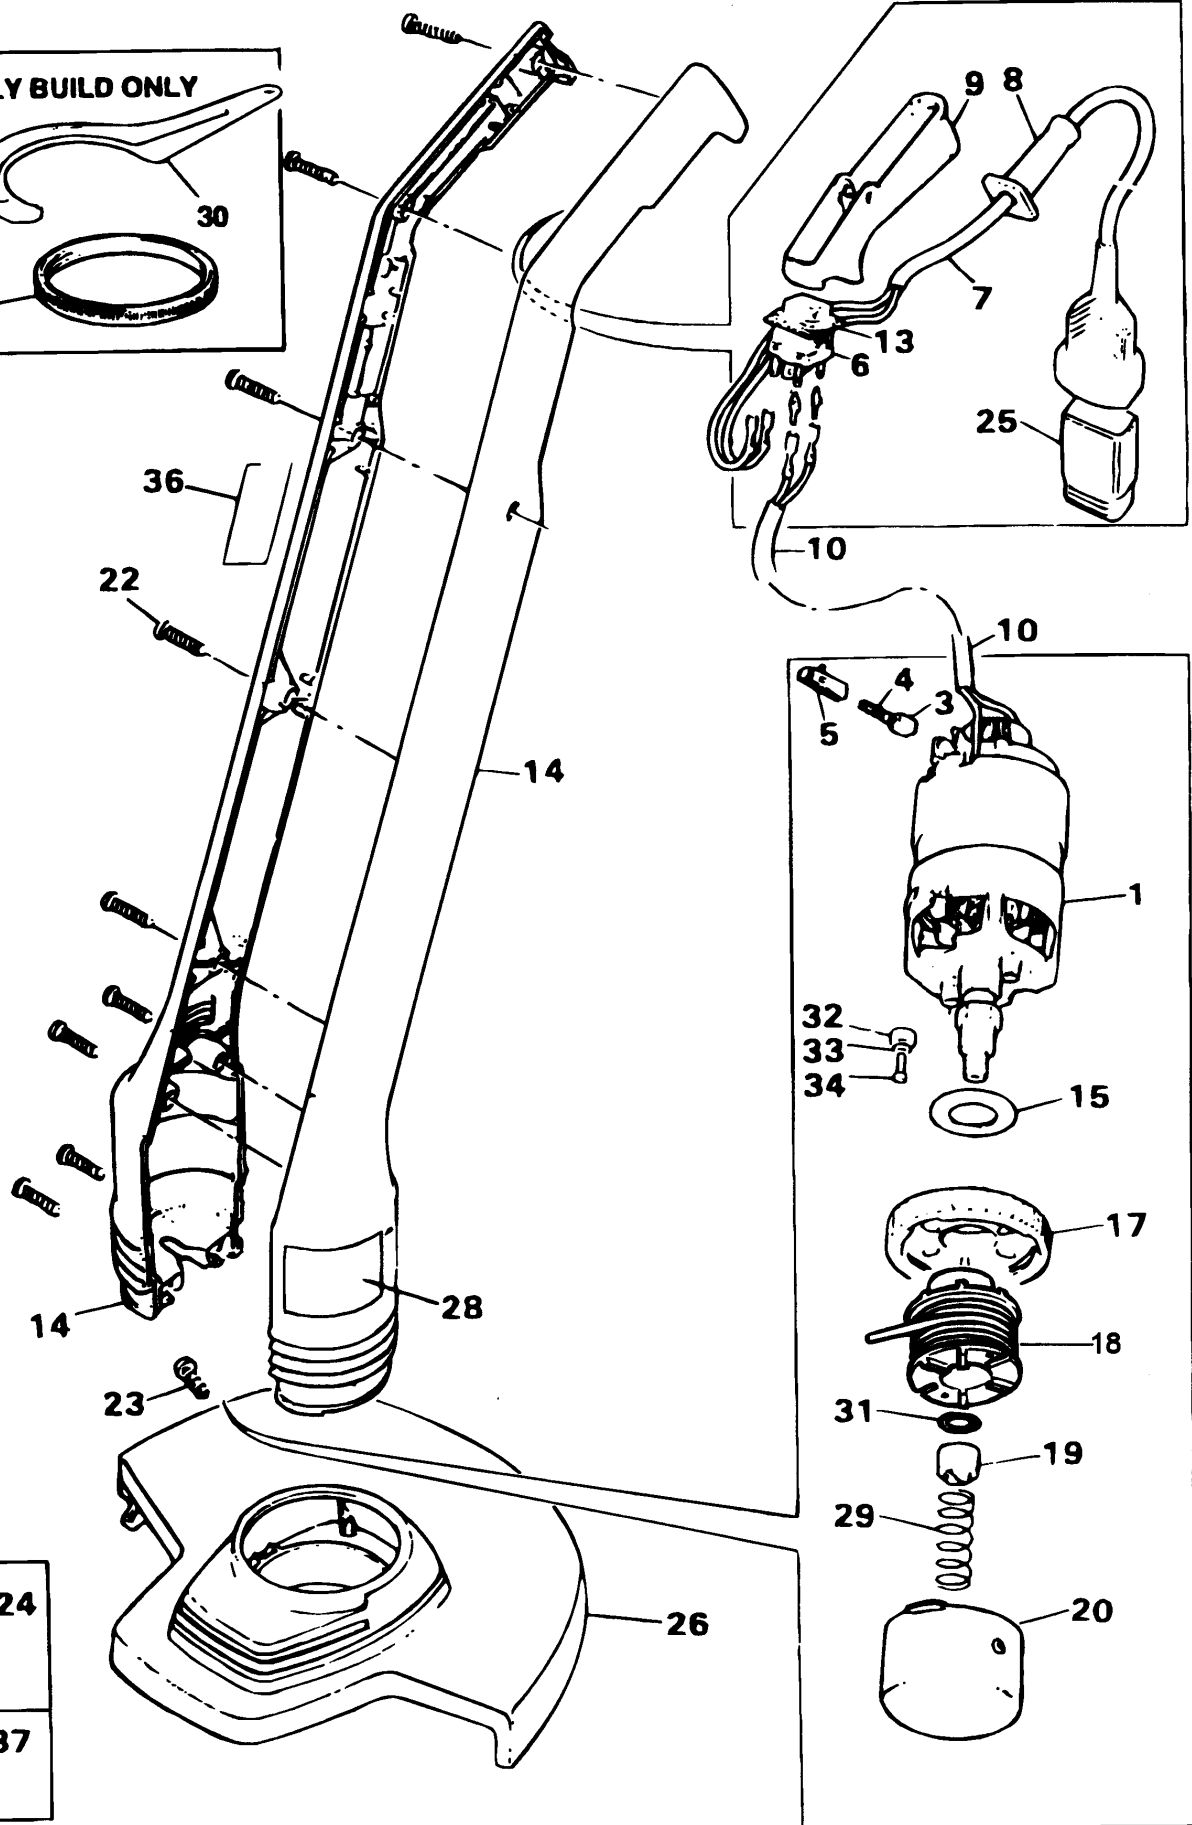

RASENTRIMMER

GL220-----B

TYPE 1

RASENTRIMMER

GL220-----B

TYPE 1

Pos. Nr	Ersatzteilnummer	Beschreibung	Preis	Variants
3	1	372523	KOHLE	
4	2	847709	FEDER	
5	2	846076	KOHLEKASTEN	
7	1	330048-03	KABELSATZ (EURO)	SE
7	1	330048-03	KABELSATZ (EURO)	DK
7	1	330048-03	KABELSATZ (EURO)	FI
7	1	330048-03	KABELSATZ (EURO)	NO
7	1	330048-04	KABELSATZ (EURO)	FR
7	1	330048-04	KABELSATZ (EURO)	AT
7	1	330048-04	KABELSATZ (EURO)	CZ
7	1	330048-04	KABELSATZ (EURO)	DE
7	1	746528	KABELSATZ	IE
7	1	746528	KABELSATZ	ZA
7	1	746529	KABELSATZ	NZ
7	1	839923	KABELSATZ (EURO)	ES
7	1	839923	KABELSATZ (EURO)	IL
7	1	000000-00	NICHT MEHR LIEFERBAR	PT
7	1	000000-00	NICHT MEHR LIEFERBAR	AE
7	1	000000-00	NICHT MEHR LIEFERBAR	BE
7	1	000000-00	NICHT MEHR LIEFERBAR	NL
7	1	000000-00	NICHT MEHR LIEFERBAR	IT
7	1	000000-00	NICHT MEHR LIEFERBAR	GB
8	1	859013	SCHUTZ	SE
8	1	859013	SCHUTZ	DK
8	1	859013	SCHUTZ	FI
8	1	859013	SCHUTZ	NO
8	1	890184	KABELTUELLE	ZA
8	1	890184	KABELTUELLE	NL
8	1	890184	KABELTUELLE	NZ
8	1	890184	KABELTUELLE	PT
8	1	890184	KABELTUELLE	IE
8	1	890184	KABELTUELLE	IL
8	1	890184	KABELTUELLE	IT
8	1	890184	KABELTUELLE	ES
8	1	890184	KABELTUELLE	FR
8	1	890184	KABELTUELLE	GB
8	1	890184	KABELTUELLE	CH
8	1	890184	KABELTUELLE	CZ
8	1	890184	KABELTUELLE	DE
8	1	890184	KABELTUELLE	AE
8	1	890184	KABELTUELLE	AT
8	1	890184	KABELTUELLE	BE
9	1	000000-00	NICHT MEHR LIEFERBAR	
10	1	811683	KABEL ZSB	CH
10	1	000000-00	NICHT MEHR LIEFERBAR	PT
10	1	000000-00	NICHT MEHR LIEFERBAR	ES
10	1	000000-00	NICHT MEHR LIEFERBAR	GB
10	1	000000-00	NICHT MEHR LIEFERBAR	IL
13	1	000000-00	NICHT MEHR LIEFERBAR	NL
13	1	000000-00	NICHT MEHR LIEFERBAR	NZ
13	1	000000-00	NICHT MEHR LIEFERBAR	PT
13	1	000000-00	NICHT MEHR LIEFERBAR	FR
13	1	000000-00	NICHT MEHR LIEFERBAR	GB
13	1	000000-00	NICHT MEHR LIEFERBAR	IL
13	1	000000-00	NICHT MEHR LIEFERBAR	CZ
13	1	000000-00	NICHT MEHR LIEFERBAR	DE
13	1	000000-00	NICHT MEHR LIEFERBAR	ES
13	1	000000-00	NICHT MEHR LIEFERBAR	AE