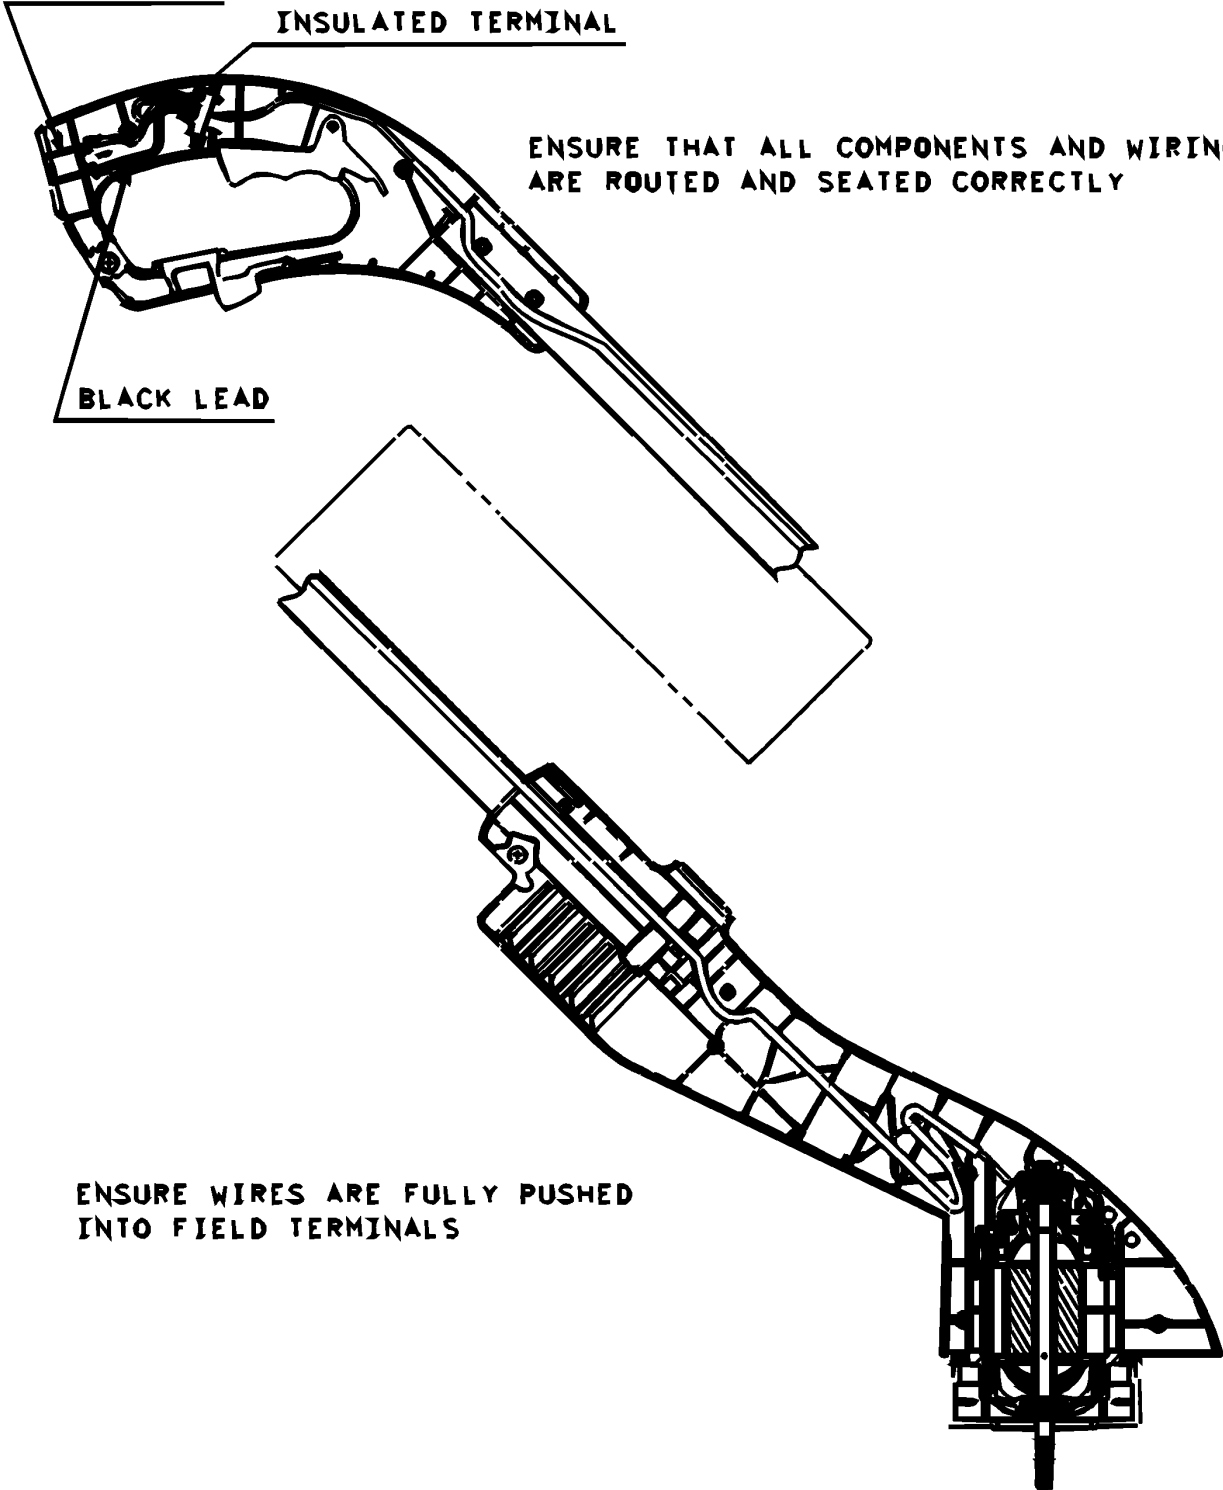

RASENTRIMMER

GH400-----A

TYPE 1

Pos. Nr	Ersatzteilnummer	Beschreibung	Preis	Variants
1	1	000000-00	NICHT MEHR LIEFERBAR	
2	1	000000-00	NICHT MEHR LIEFERBAR	
3	1	000000-00	NICHT MEHR LIEFERBAR	
4	1	000000-00	NICHT MEHR LIEFERBAR	
5	1	000000-00	NICHT MEHR LIEFERBAR	
7	1	000000-00	NICHT MEHR LIEFERBAR	
8	11	330019-04	SCHRAUBE	
12	1	000000-00	NICHT MEHR LIEFERBAR	
13	1	000000-00	NICHT MEHR LIEFERBAR	
14	1	000000-00	NICHT MEHR LIEFERBAR	
15	1	000000-00	NICHT MEHR LIEFERBAR	
17	2	000000-00	NICHT MEHR LIEFERBAR	
18	2	000000-00	NICHT MEHR LIEFERBAR	
19	2	000000-00	NICHT MEHR LIEFERBAR	
20	2	330019-25	SCHRAUBE	
25	1	000000-00	NICHT MEHR LIEFERBAR	
26	1	000000-00	NICHT MEHR LIEFERBAR	
27	1	000000-00	NICHT MEHR LIEFERBAR	
28	1	000000-00	NICHT MEHR LIEFERBAR	
29	1	000000-00	NICHT MEHR LIEFERBAR	
30	1	000000-00	NICHT MEHR LIEFERBAR	
31	1	000000-00	NICHT MEHR LIEFERBAR	
33	1	000000-00	NICHT MEHR LIEFERBAR	
36	1	000000-00	NICHT MEHR LIEFERBAR	
37	1	000000-00	NICHT MEHR LIEFERBAR	
38	1	000000-00	NICHT MEHR LIEFERBAR	
40	1	000000-00	NICHT MEHR LIEFERBAR	
42	2	330019-05	SCHRAUBE	
43	1	000000-00	NICHT MEHR LIEFERBAR	
44	1	000000-00	NICHT MEHR LIEFERBAR	
45	1	000000-00	NICHT MEHR LIEFERBAR	
46	1	37653-00	SPRENGRING	
50	1	330013-11	SCHRAUBE	
51	1	000000-00	NICHT MEHR LIEFERBAR	
52	1	000000-00	NICHT MEHR LIEFERBAR	
53	1	157315-00	FEDERSCHEIBE	
54	1	242885-01	SPULE	
55	1	385022-03	ABDECKUNG	
56	1	000000-00	NICHT MEHR LIEFERBAR	
57	1	000000-00	NICHT MEHR LIEFERBAR	

WIDE BLADE

INSULATED TERMINAL

ENSURE THAT ALL COMPONENTS AND WIRING
ARE ROUTED AND SEATED CORRECTLY

BLACK LEAD

ENSURE WIRES ARE FULLY PUSHED
INTO FIELD TERMINALS

CONNECTION DIAGRAM 385007-00

BULLETIN NO 4104