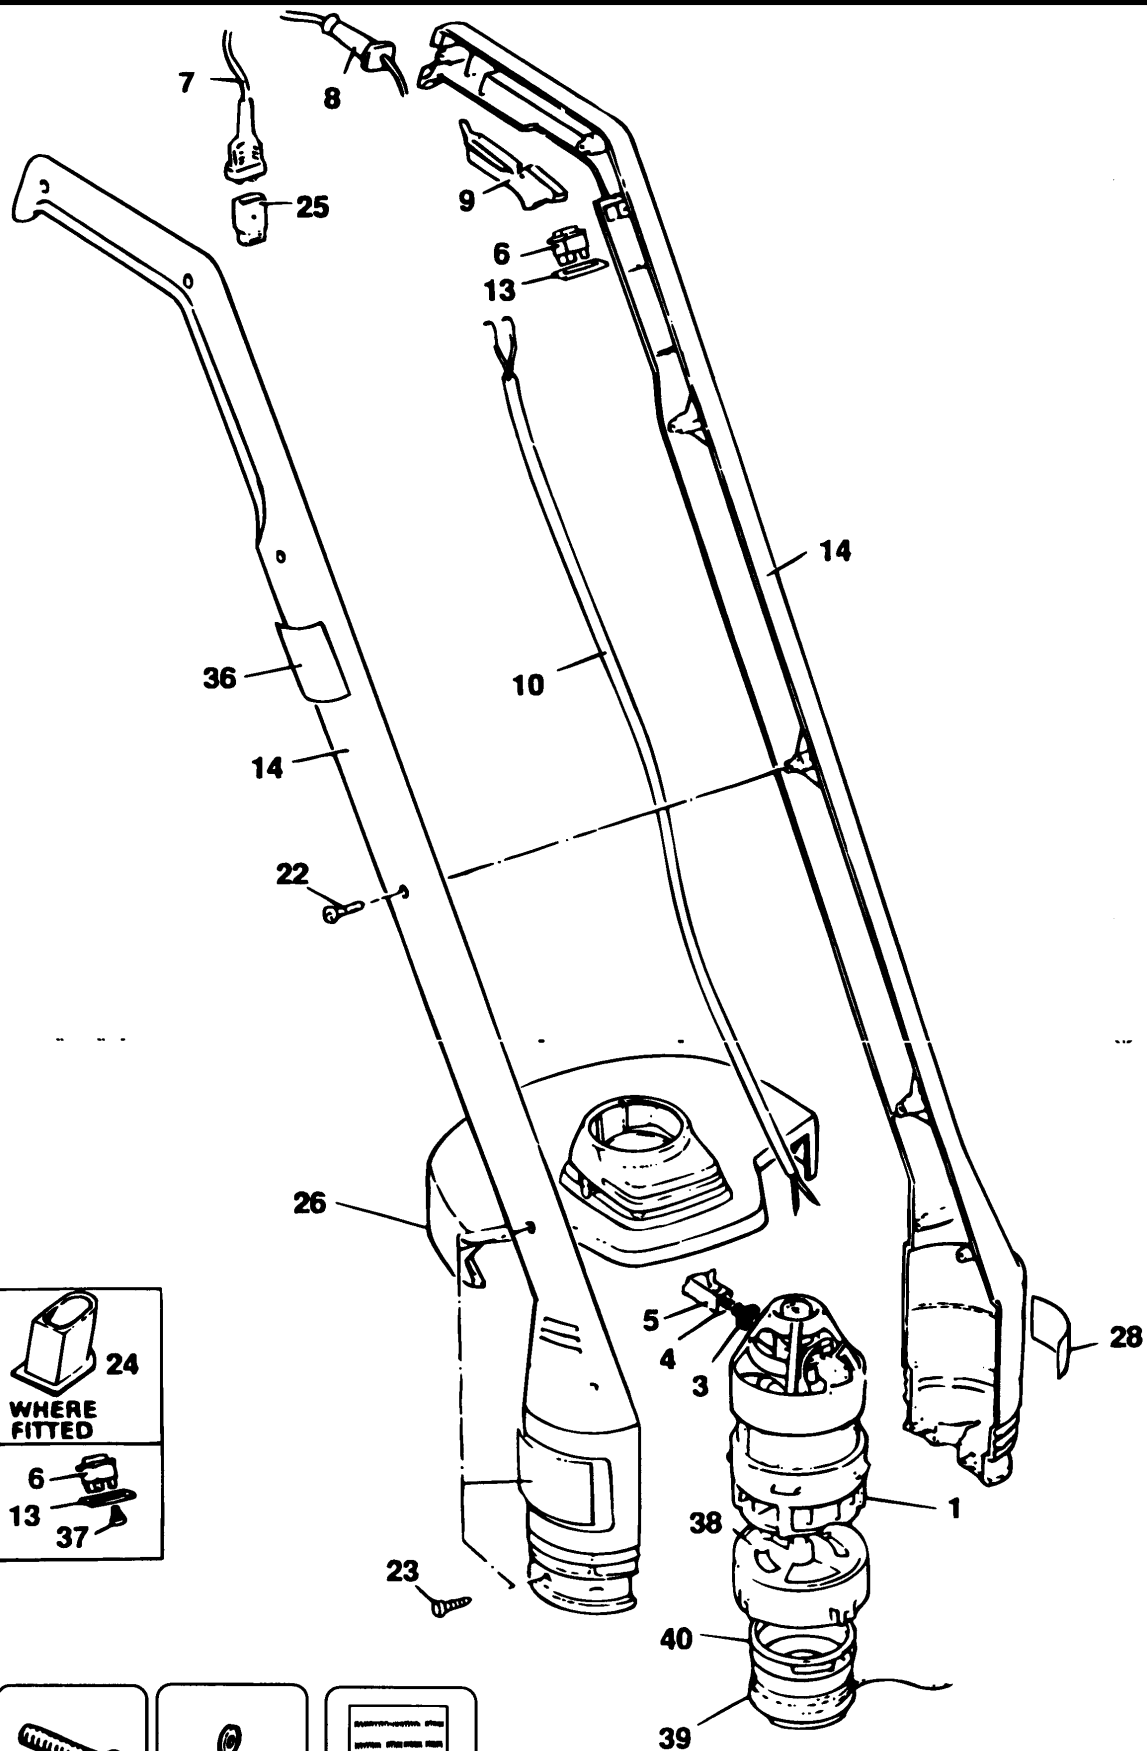

RASENTRIMMER

D9-----A

TYPE 1

	24
WHERE FITTED	
	6
	13
	37

46

45

47

826

RASENTRIMMER

D9-----A

TYPE 1

Pos. Nr	Ersatzteilnummer	Beschreibung	Preis	Variants
3	2	372523	KOHL	
4	2	847709	FEDER	
5	2	846076	KOHLKASTEN	
7	1	330048-34	KABELSATZ	AU
7	1	330048-04	KABELSATZ (EURO)	FR
7	1	330048-04	KABELSATZ (EURO)	AT
7	1	330048-04	KABELSATZ (EURO)	CZ
7	1	330048-04	KABELSATZ (EURO)	DE
7	1	330048-03	KABELSATZ (EURO)	SE
7	1	330048-03	KABELSATZ (EURO)	DK
7	1	330048-03	KABELSATZ (EURO)	FI
7	1	330048-03	KABELSATZ (EURO)	NO
7	1	746523	KABELSATZ	SG
7	1	839923	KABELSATZ (EURO)	ES
7	1	839923	KABELSATZ (EURO)	IL
7	1	746528	KABELSATZ	IE
7	1	746528	KABELSATZ	ZA
7	1	746529	KABELSATZ	NZ
7	1	000000-00	NICHT MEHR LIEFERBAR	PT
7	1	000000-00	NICHT MEHR LIEFERBAR	AE
7	1	000000-00	NICHT MEHR LIEFERBAR	BE
7	1	000000-00	NICHT MEHR LIEFERBAR	NL
7	1	000000-00	NICHT MEHR LIEFERBAR	IT
7	1	000000-00	NICHT MEHR LIEFERBAR	GB
8	1	859013	SCHUTZ	SE
8	1	859013	SCHUTZ	DK
8	1	859013	SCHUTZ	FI
8	1	859013	SCHUTZ	NO
8	1	890184	KABELTUELLE	PT
8	1	890184	KABELTUELLE	SG
8	1	890184	KABELTUELLE	ZA
8	1	890184	KABELTUELLE	IT
8	1	890184	KABELTUELLE	NL
8	1	890184	KABELTUELLE	NZ
8	1	890184	KABELTUELLE	GB
8	1	890184	KABELTUELLE	IE
8	1	890184	KABELTUELLE	IL
8	1	890184	KABELTUELLE	DE
8	1	890184	KABELTUELLE	ES
8	1	890184	KABELTUELLE	FR
8	1	890184	KABELTUELLE	BE
8	1	890184	KABELTUELLE	CH
8	1	890184	KABELTUELLE	CZ
8	1	890184	KABELTUELLE	AE
8	1	890184	KABELTUELLE	AT
8	1	890184	KABELTUELLE	AU
9	1	000000-00	NICHT MEHR LIEFERBAR	
10	1	811683	KABEL ZSB	CH
10	1	000000-00	NICHT MEHR LIEFERBAR	IL
10	1	000000-00	NICHT MEHR LIEFERBAR	PT
10	1	000000-00	NICHT MEHR LIEFERBAR	SG
10	1	000000-00	NICHT MEHR LIEFERBAR	AU
10	1	000000-00	NICHT MEHR LIEFERBAR	ES
10	1	000000-00	NICHT MEHR LIEFERBAR	GB
13	1	000000-00	NICHT MEHR LIEFERBAR	PT
13	1	000000-00	NICHT MEHR LIEFERBAR	SG
13	1	000000-00	NICHT MEHR LIEFERBAR	IL
13	1	000000-00	NICHT MEHR LIEFERBAR	NL