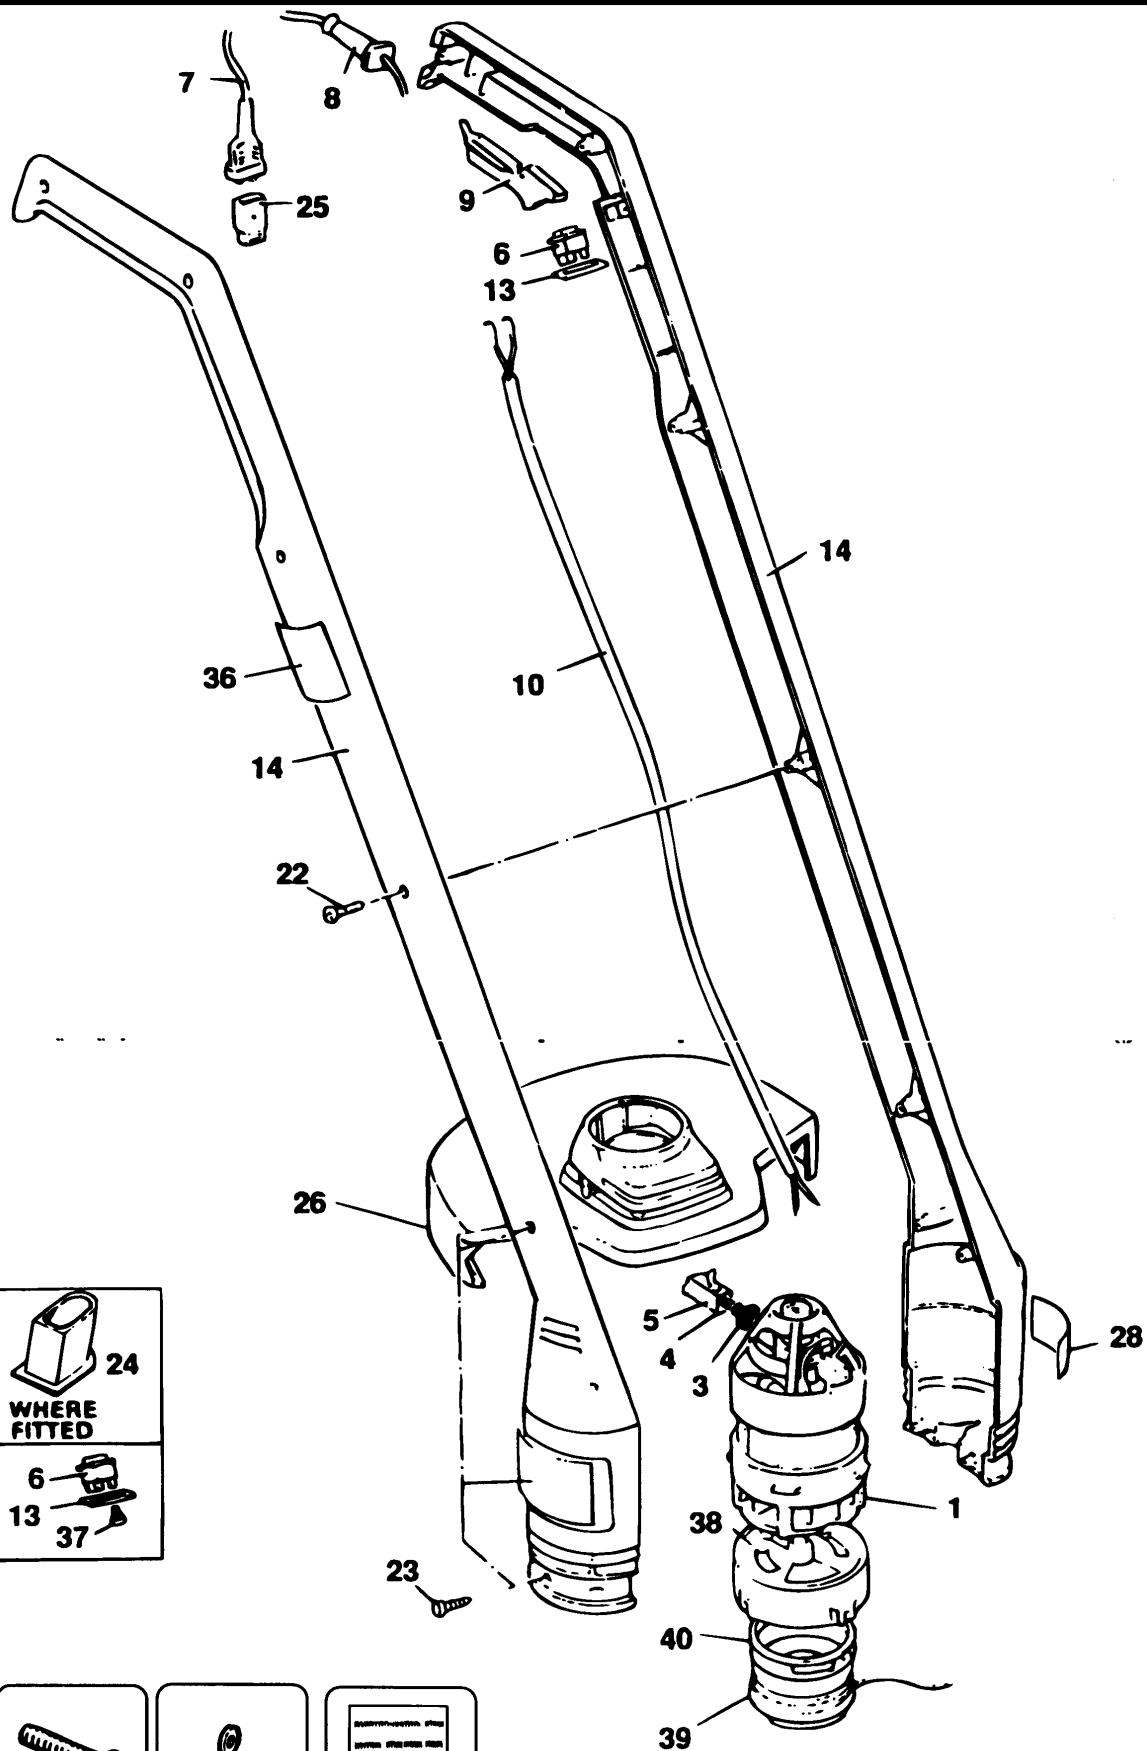

RASENTRIMMER

D623-----A

TYPE 1

46

45

47

826

RASENTRIMMER

D623-----A

TYPE 1

Pos. Nr	Ersatzteilnummer	Beschreibung	Preis	Variants
3	2	372523	KOHL	
4	2	847709	FEDER	
5	2	846076	KOHLKASTEN	
7	1	330048-34	KABELSATZ	AU
7	1	330048-04	KABELSATZ (EURO)	FR
7	1	330048-04	KABELSATZ (EURO)	AT
7	1	330048-04	KABELSATZ (EURO)	CZ
7	1	330048-04	KABELSATZ (EURO)	DE
7	1	330048-03	KABELSATZ (EURO)	SE
7	1	330048-03	KABELSATZ (EURO)	DK
7	1	330048-03	KABELSATZ (EURO)	FI
7	1	330048-03	KABELSATZ (EURO)	NO
7	1	839923	KABELSATZ (EURO)	ES
7	1	839923	KABELSATZ (EURO)	IL
7	1	746523	KABELSATZ	SG
7	1	746528	KABELSATZ	IE
7	1	746528	KABELSATZ	ZA
7	1	746529	KABELSATZ	NZ
7	1	000000-00	NICHT MEHR LIEFERBAR	PT
7	1	000000-00	NICHT MEHR LIEFERBAR	AE
7	1	000000-00	NICHT MEHR LIEFERBAR	BE
7	1	000000-00	NICHT MEHR LIEFERBAR	NL
7	1	000000-00	NICHT MEHR LIEFERBAR	GB
7	1	000000-00	NICHT MEHR LIEFERBAR	IT
8	1	859013	SCHUTZ	FI
8	1	859013	SCHUTZ	NO
8	1	859013	SCHUTZ	SE
8	1	859013	SCHUTZ	DK
8	1	890184	KABELTUELLE	PT
8	1	890184	KABELTUELLE	SG
8	1	890184	KABELTUELLE	ZA
8	1	890184	KABELTUELLE	IT
8	1	890184	KABELTUELLE	NL
8	1	890184	KABELTUELLE	NZ
8	1	890184	KABELTUELLE	GB
8	1	890184	KABELTUELLE	IE
8	1	890184	KABELTUELLE	IL
8	1	890184	KABELTUELLE	DE
8	1	890184	KABELTUELLE	ES
8	1	890184	KABELTUELLE	FR
8	1	890184	KABELTUELLE	BE
8	1	890184	KABELTUELLE	CH
8	1	890184	KABELTUELLE	CZ
8	1	890184	KABELTUELLE	AE
8	1	890184	KABELTUELLE	AT
8	1	890184	KABELTUELLE	AU
9	1	000000-00	NICHT MEHR LIEFERBAR	
10	1	811683	KABEL ZSB	CH
10	1	000000-00	NICHT MEHR LIEFERBAR	IL
10	1	000000-00	NICHT MEHR LIEFERBAR	PT
10	1	000000-00	NICHT MEHR LIEFERBAR	SG
10	1	000000-00	NICHT MEHR LIEFERBAR	AU
10	1	000000-00	NICHT MEHR LIEFERBAR	ES
10	1	000000-00	NICHT MEHR LIEFERBAR	GB
13	1	000000-00	NICHT MEHR LIEFERBAR	NZ
13	1	000000-00	NICHT MEHR LIEFERBAR	PT
13	1	000000-00	NICHT MEHR LIEFERBAR	SG
13	1	000000-00	NICHT MEHR LIEFERBAR	GB