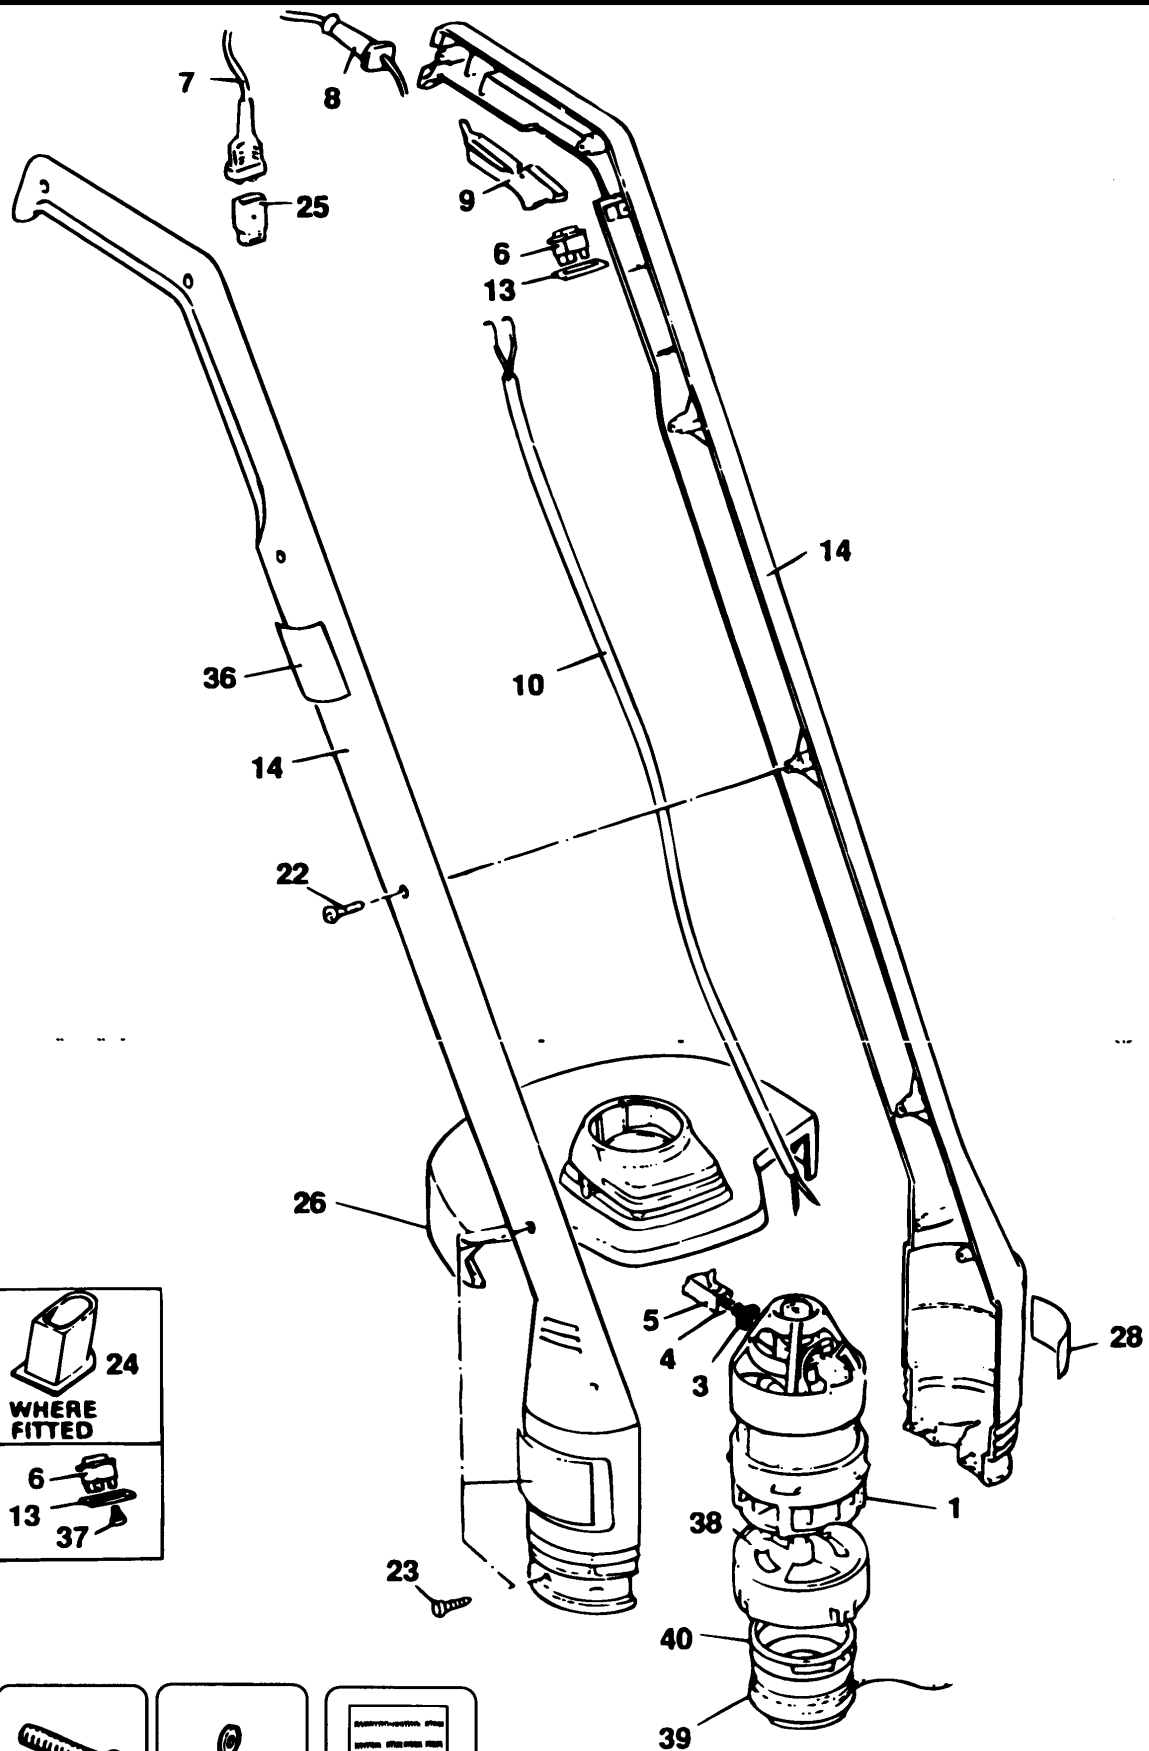

RASENTRIMMER

D610-----A

TYPE 1

	24
WHERE FITTED	
	6
	13
	37

46

45

47

826

RASENTRIMMER

D610-----A

TYPE 1

Pos. Nr	Ersatzteilnummer	Beschreibung	Preis	Variants
3	2	372523	KOHL	
4	2	847709	FEDER	
5	2	846076	KOHLKASTEN	
7	1	330048-34	KABELSATZ	AU
7	1	330048-04	KABELSATZ (EURO)	FR
7	1	330048-04	KABELSATZ (EURO)	AT
7	1	330048-04	KABELSATZ (EURO)	CZ
7	1	330048-04	KABELSATZ (EURO)	DE
7	1	330048-03	KABELSATZ (EURO)	SE
7	1	330048-03	KABELSATZ (EURO)	DK
7	1	330048-03	KABELSATZ (EURO)	FI
7	1	330048-03	KABELSATZ (EURO)	NO
7	1	839923	KABELSATZ (EURO)	ES
7	1	839923	KABELSATZ (EURO)	IL
7	1	746529	KABELSATZ	NZ
7	1	746528	KABELSATZ	IE
7	1	746528	KABELSATZ	ZA
7	1	746523	KABELSATZ	SG
7	1	000000-00	NICHT MEHR LIEFERBAR	PT
7	1	000000-00	NICHT MEHR LIEFERBAR	AE
7	1	000000-00	NICHT MEHR LIEFERBAR	BE
7	1	000000-00	NICHT MEHR LIEFERBAR	NL
7	1	000000-00	NICHT MEHR LIEFERBAR	IT
7	1	000000-00	NICHT MEHR LIEFERBAR	GB
8	1	859013	SCHUTZ	SE
8	1	859013	SCHUTZ	DK
8	1	859013	SCHUTZ	FI
8	1	859013	SCHUTZ	NO
8	1	890184	KABELTUELLE	PT
8	1	890184	KABELTUELLE	SG
8	1	890184	KABELTUELLE	ZA
8	1	890184	KABELTUELLE	IT
8	1	890184	KABELTUELLE	NL
8	1	890184	KABELTUELLE	NZ
8	1	890184	KABELTUELLE	GB
8	1	890184	KABELTUELLE	IE
8	1	890184	KABELTUELLE	IL
8	1	890184	KABELTUELLE	DE
8	1	890184	KABELTUELLE	ES
8	1	890184	KABELTUELLE	FR
8	1	890184	KABELTUELLE	BE
8	1	890184	KABELTUELLE	CH
8	1	890184	KABELTUELLE	CZ
8	1	890184	KABELTUELLE	AE
8	1	890184	KABELTUELLE	AT
8	1	890184	KABELTUELLE	AU
9	1	000000-00	NICHT MEHR LIEFERBAR	
10	1	811683	KABEL ZSB	CH
10	1	000000-00	NICHT MEHR LIEFERBAR	IL
10	1	000000-00	NICHT MEHR LIEFERBAR	PT
10	1	000000-00	NICHT MEHR LIEFERBAR	SG
10	1	000000-00	NICHT MEHR LIEFERBAR	AU
10	1	000000-00	NICHT MEHR LIEFERBAR	ES
10	1	000000-00	NICHT MEHR LIEFERBAR	GB
13	1	000000-00	NICHT MEHR LIEFERBAR	PT
13	1	000000-00	NICHT MEHR LIEFERBAR	SG
13	1	000000-00	NICHT MEHR LIEFERBAR	IL
13	1	000000-00	NICHT MEHR LIEFERBAR	NL