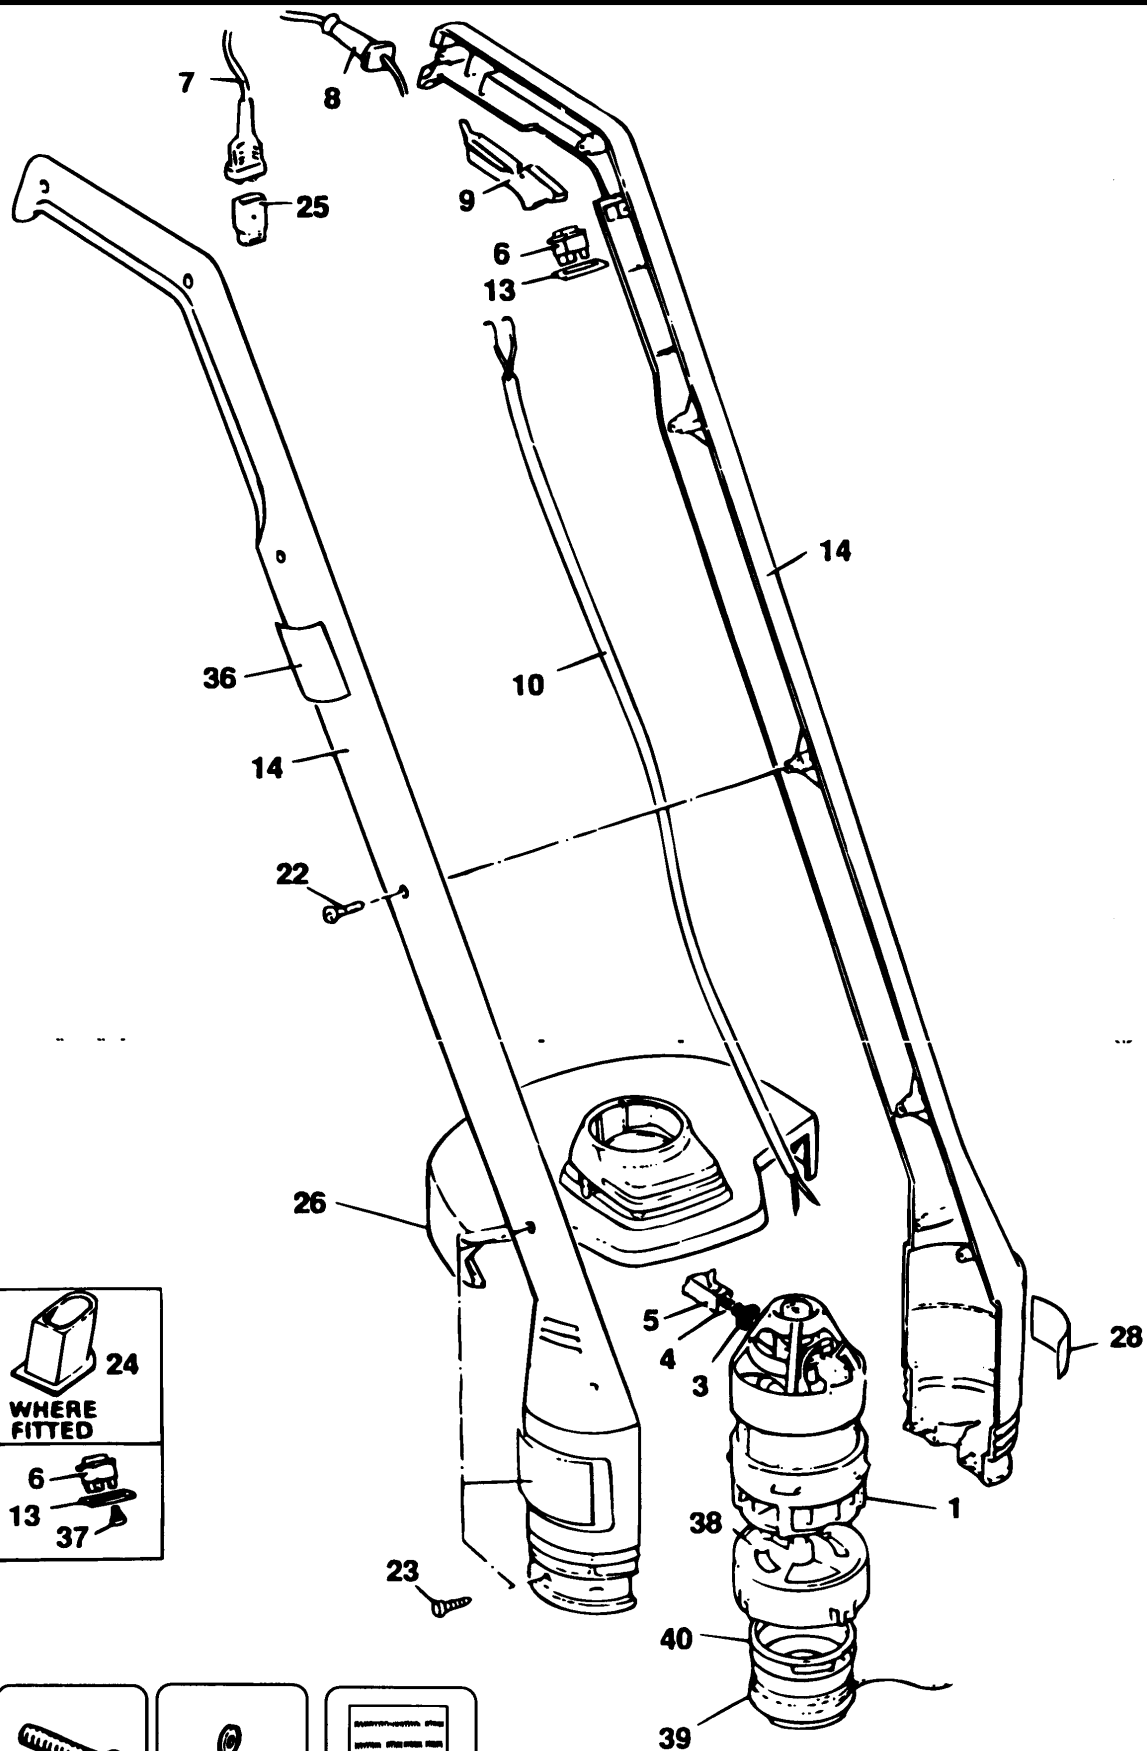

RASENTRIMMER

D609-----A

TYPE 1

46

45

47

826

RASENTRIMMER

D609-----A

TYPE 1

Pos. Nr	Ersatzteilnummer	Beschreibung	Preis	Variants
3	2	372523	KOHL	
4	2	847709	FEDER	
5	2	846076	KOHLKASTEN	
7	1	330048-34	KABELSATZ	AU
7	1	330048-04	KABELSATZ (EURO)	FR
7	1	330048-04	KABELSATZ (EURO)	AT
7	1	330048-04	KABELSATZ (EURO)	CZ
7	1	330048-04	KABELSATZ (EURO)	DE
7	1	330048-03	KABELSATZ (EURO)	NO
7	1	330048-03	KABELSATZ (EURO)	SE
7	1	330048-03	KABELSATZ (EURO)	DK
7	1	330048-03	KABELSATZ (EURO)	FI
7	1	746523	KABELSATZ	SG
7	1	746528	KABELSATZ	IE
7	1	746528	KABELSATZ	ZA
7	1	746529	KABELSATZ	NZ
7	1	839923	KABELSATZ (EURO)	ES
7	1	839923	KABELSATZ (EURO)	IL
7	1	000000-00	NICHT MEHR LIEFERBAR	PT
7	1	000000-00	NICHT MEHR LIEFERBAR	AE
7	1	000000-00	NICHT MEHR LIEFERBAR	BE
7	1	000000-00	NICHT MEHR LIEFERBAR	NL
7	1	000000-00	NICHT MEHR LIEFERBAR	GB
7	1	000000-00	NICHT MEHR LIEFERBAR	IT
8	1	859013	SCHUTZ	SE
8	1	859013	SCHUTZ	DK
8	1	859013	SCHUTZ	FI
8	1	859013	SCHUTZ	NO
8	1	890184	KABELTUELLE	SG
8	1	890184	KABELTUELLE	ZA
8	1	890184	KABELTUELLE	NL
8	1	890184	KABELTUELLE	NZ
8	1	890184	KABELTUELLE	PT
8	1	890184	KABELTUELLE	IE
8	1	890184	KABELTUELLE	IL
8	1	890184	KABELTUELLE	IT
8	1	890184	KABELTUELLE	ES
8	1	890184	KABELTUELLE	FR
8	1	890184	KABELTUELLE	GB
8	1	890184	KABELTUELLE	CH
8	1	890184	KABELTUELLE	CZ
8	1	890184	KABELTUELLE	DE
8	1	890184	KABELTUELLE	AT
8	1	890184	KABELTUELLE	AU
8	1	890184	KABELTUELLE	BE
8	1	890184	KABELTUELLE	AE
9	1	000000-00	NICHT MEHR LIEFERBAR	
10	1	811683	KABEL ZSB	CH
10	1	000000-00	NICHT MEHR LIEFERBAR	IL
10	1	000000-00	NICHT MEHR LIEFERBAR	PT
10	1	000000-00	NICHT MEHR LIEFERBAR	SG
10	1	000000-00	NICHT MEHR LIEFERBAR	AU
10	1	000000-00	NICHT MEHR LIEFERBAR	ES
10	1	000000-00	NICHT MEHR LIEFERBAR	GB
13	1	000000-00	NICHT MEHR LIEFERBAR	PT
13	1	000000-00	NICHT MEHR LIEFERBAR	SG
13	1	000000-00	NICHT MEHR LIEFERBAR	IL
13	1	000000-00	NICHT MEHR LIEFERBAR	NL