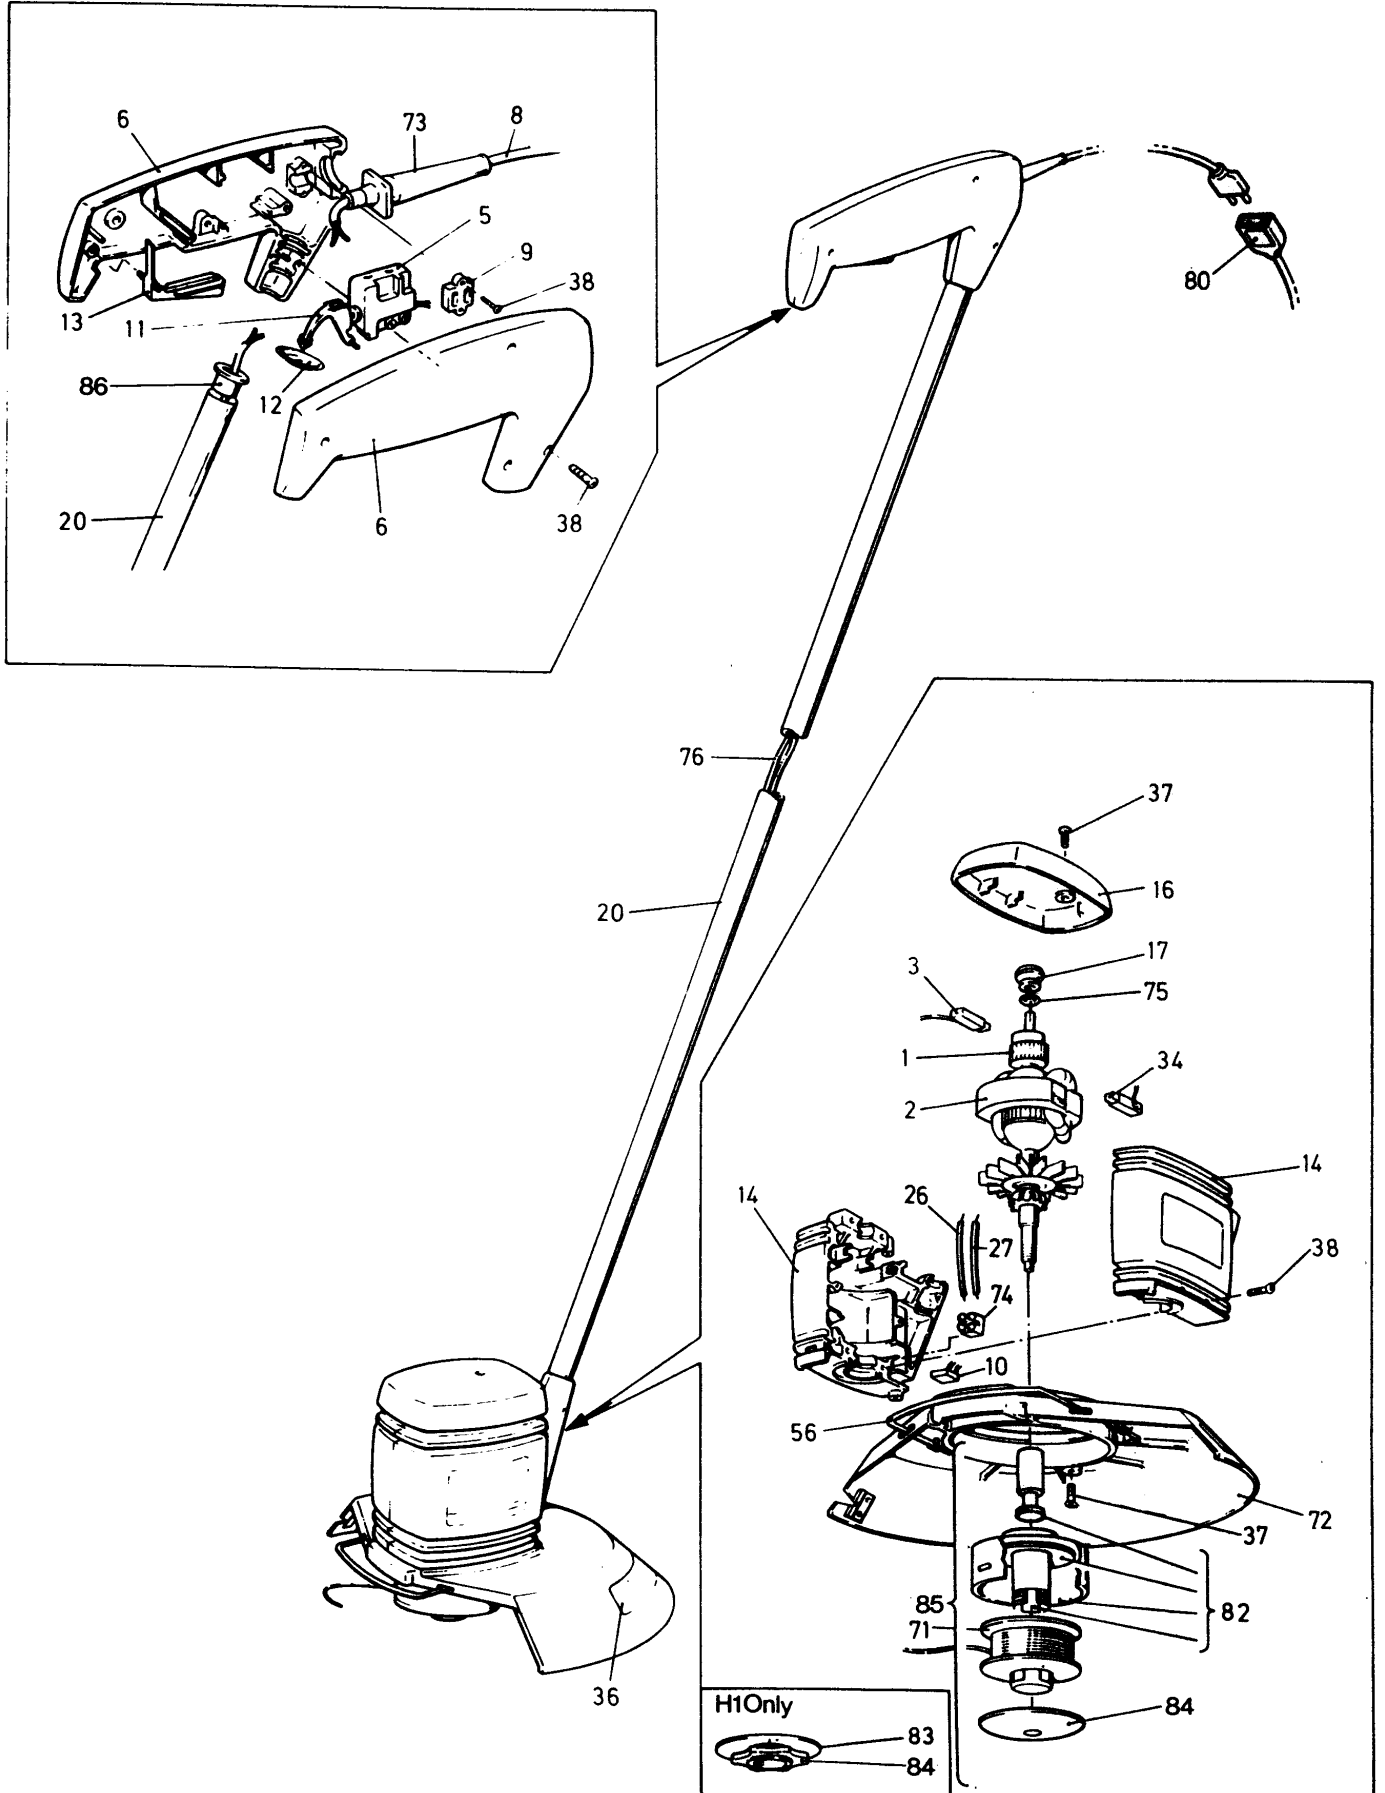

RASENTRIMMER

D510-----A

TYPE 1

RASENTRIMMER

D510-----A

TYPE 1

Pos. Nr	Ersatzteilnummer	Beschreibung	Preis	Variants
3	2	000000-00	NICHT MEHR LIEFERBAR	
5	1	000000-00	NICHT MEHR LIEFERBAR	
8	1	000000-00	NICHT MEHR LIEFERBAR	
9	1	994808	KABELKLEMME	
10	1	000000-00	NICHT MEHR LIEFERBAR	H1
12	1	000000-00	NICHT MEHR LIEFERBAR	
34	2	883772	KOHLE	
37	2	894748	SCHRAUBE	
38	15	000000-00	NICHT MEHR LIEFERBAR	
73	1	890184	KABELTUELLE	
74	1	000000-00	NICHT MEHR LIEFERBAR	H1

R10349

Wenn Artikel 6 für Typ H1A benötigt wird, 811371, Griff (Paar) + 828059, Hülse, verwenden.

Für Artikel 71 und 82 Spule SA-810566 verwenden.