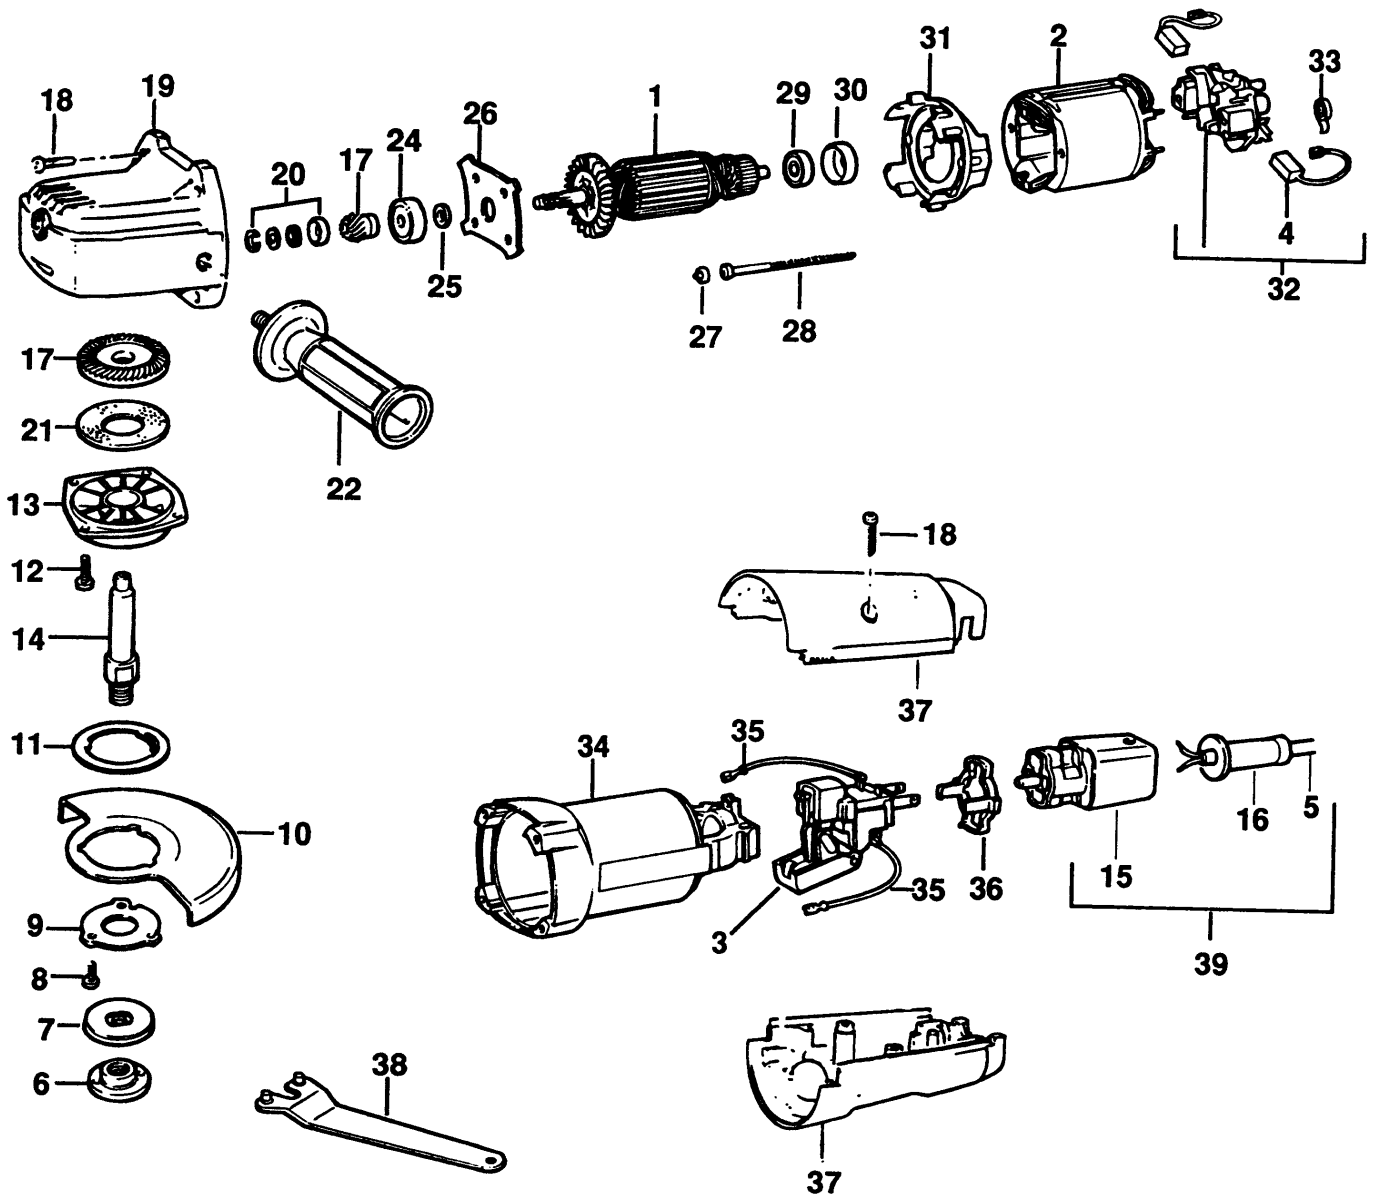

SCHLEIFER/MESSERSCHL

PL80-----B

TYPE 2

SCHLEIFER/MESSERSCHL

PL80-----B TYPE 2

Pos. Nr	Ersatzteilnummer	Beschreibung	Preis	Variants
1	1	949846-02	ANKER	
2	1	949847-08	FELD	SG
2	1	949847-08	FELD	ZA
2	1	949847-08	FELD	PA
2	1	949847-08	FELD	PT
2	1	949847-08	FELD	SE
2	1	949847-08	FELD	LU
2	1	949847-08	FELD	NL
2	1	949847-08	FELD	NO
2	1	949847-08	FELD	FR
2	1	949847-08	FELD	GR
2	1	949847-08	FELD	IT
2	1	949847-08	FELD	DK
2	1	949847-08	FELD	ES
2	1	949847-08	FELD	FI
2	1	949847-08	FELD	BE
2	1	949847-08	FELD	CH
2	1	949847-08	FELD	DE
2	1	949847-08	FELD	AE
2	1	949847-08	FELD	AR
2	1	949847-08	FELD	AT
2	1	868629-02	FELD	GB
3	1	949822-03	SCHALTER	
4	2	930151-00	KOHLE 220V	
5	1	330048-65	KABEL	CH
5	1	330048-07	KABELSATZ (EURO)	SG
5	1	330048-07	KABELSATZ (EURO)	ZA
5	1	330048-07	KABELSATZ (EURO)	AE
5	1	330048-07	KABELSATZ (EURO)	AR
5	1	330048-07	KABELSATZ (EURO)	PA
5	1	330080-39	KABELSATZ (EURO)	NO
5	1	330080-39	KABELSATZ (EURO)	PT
5	1	330080-39	KABELSATZ (EURO)	SE
5	1	330080-39	KABELSATZ (EURO)	IT
5	1	330080-39	KABELSATZ (EURO)	LU
5	1	330080-39	KABELSATZ (EURO)	NL
5	1	330080-39	KABELSATZ (EURO)	FI
5	1	330080-39	KABELSATZ (EURO)	FR
5	1	330080-39	KABELSATZ (EURO)	GR
5	1	330080-39	KABELSATZ (EURO)	DE
5	1	330080-39	KABELSATZ (EURO)	DK
5	1	330080-39	KABELSATZ (EURO)	ES
5	1	330080-39	KABELSATZ (EURO)	AT
5	1	330080-39	KABELSATZ (EURO)	BE
5	1	949770-06	NETZKABEL	GB
6	1	403430-00	AUSSERER FLANSCH	
7	1	930771-00	FLANSCH	
8	3	930251-00	SCHRAUBE	
10	1	937411-00	SCHUTZ	
11	1	938272	RING	
12	4	930770-00	SCHRAUBE	
13	1	944055	GETR.GEH. ABD. ZSB	
14	1	946414-00	SPINDEL	
15	1	945899-01	STECKER	SG
15	1	945899-01	STECKER	ZA
15	1	945899-01	STECKER	NL
15	1	945899-01	STECKER	PA
15	1	945899-01	STECKER	PT