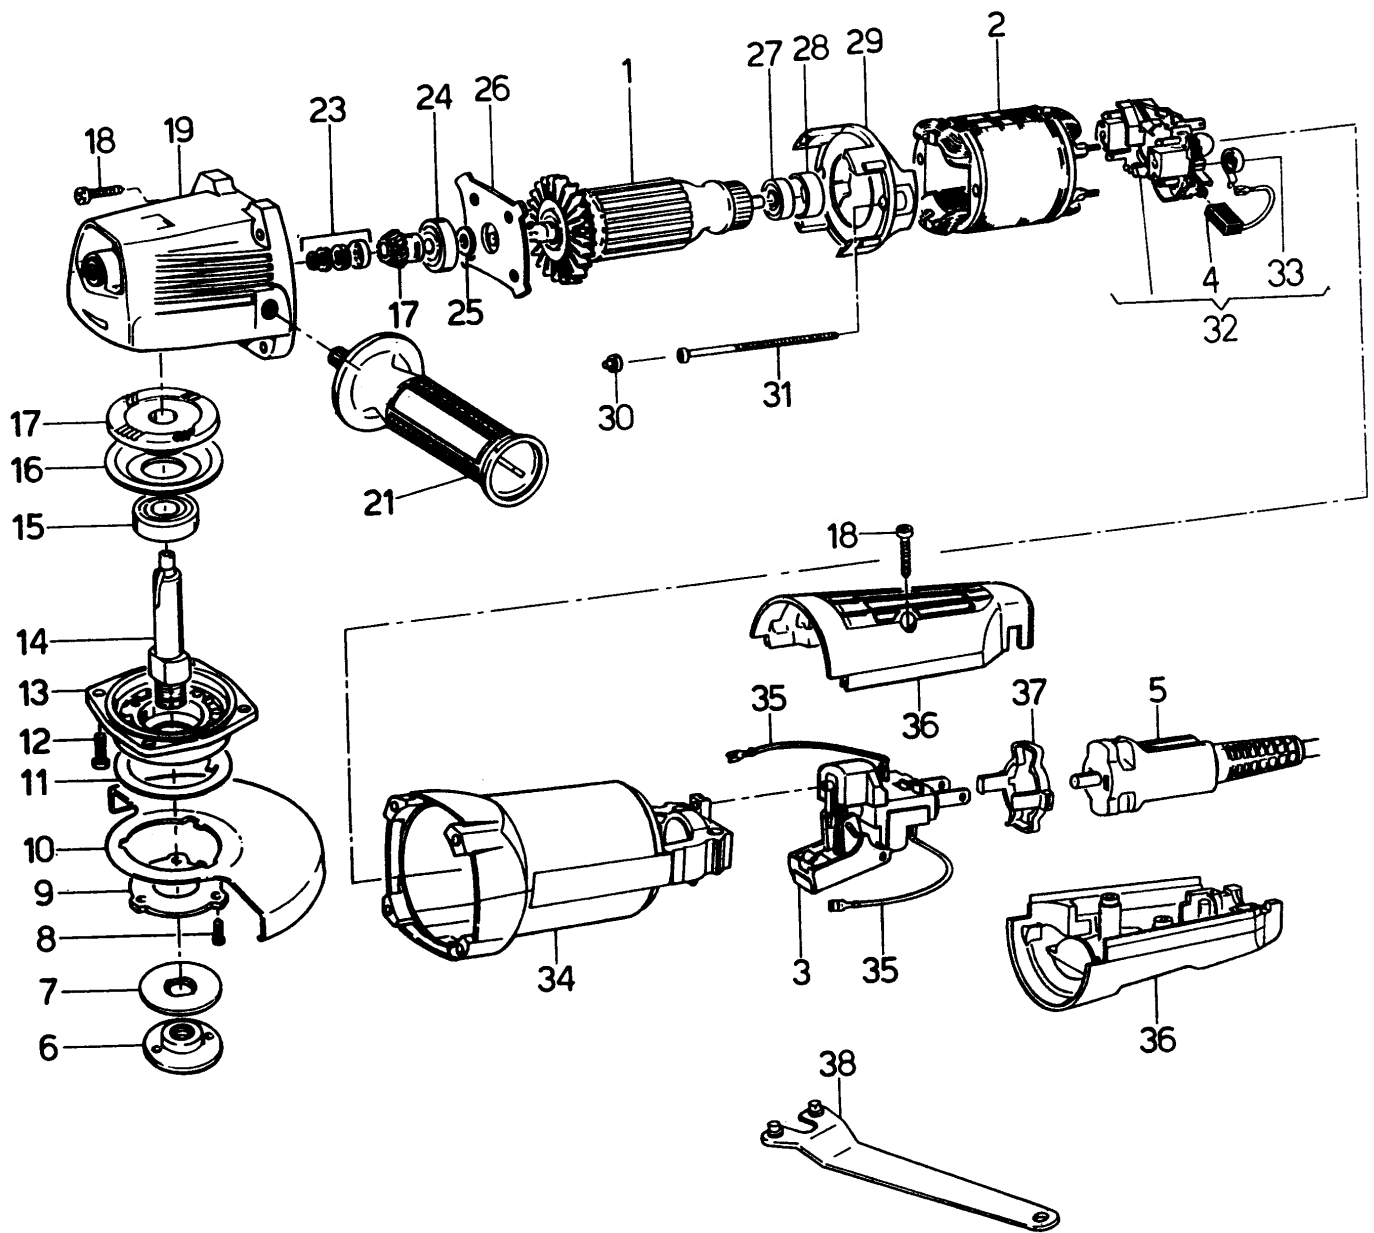

SCHLEIFER/MESSERSCHL

DN11-----A

TYPE 1

SCHLEIFER/MESSERSCHL

DN11-----A TYPE 1

Pos. Nr	Ersatzteilnummer	Beschreibung	Preis	Variants
1	1	931167 ANKER		
2	1	000000-00 NICHT MEHR LIEFERBAR		FR
3	1	000000-00 NICHT MEHR LIEFERBAR		All Mkts Except FR
3	1	949822-03 SCHALTER		FR
3	1	949822-03 SCHALTER		All Mkts Except FR
4	2	930760-00 KOHLE 230V		
5	1	000000-00 NICHT MEHR LIEFERBAR		All Mkts Except FR
6	1	403430-00 AUSSERER FLANSCH		
7	1	930771-00 FLANSCH		
8	3	930251-00 SCHRAUBE		
10	1	937411-00 SCHUTZ		
11	1	938272 RING		
12	4	930770-00 SCHRAUBE		
13	1	944055 GETR.GEH. ABD. ZSB		
14	1	000000-00 NICHT MEHR LIEFERBAR		
15	1	330003-11 KUGELLAGER		FR
15	1	330003-11 KUGELLAGER		All Mkts Except FR
15	1	330003-11 KUGELLAGER		FR
15	1	330003-11 KUGELLAGER		All Mkts Except FR
16	1	000000-00 NICHT MEHR LIEFERBAR		
17	1	932592 GETRIEBE + ZW.GETR		
18	6	930079-01 SCHRAUBE		
19	1	000000-00 NICHT MEHR LIEFERBAR		
20	1	000000-00 NICHT MEHR LIEFERBAR		
22	1	000000-00 NICHT MEHR LIEFERBAR		
23	1	937668 SICHERH.RING ZSB		
24	1	330003-36 KUGELLAGER		
25	1	930753-00 UNTERLEGSCHIEBE		
27	1	580198-00 KUGELLAGER		All Mkts Except FR
27	1	330003-02 KUGELLAGER		FR
28	1	930029-00 LAGERHALTER		
29	1	000000-00 NICHT MEHR LIEFERBAR		
30	2	933657-00 KAPPE		
31	2	930752-00 SCHRAUBE		
32	*1	930746-00 KOHLEHALTER ZSB		
33	2	930090-00 KOHLEFEDER		
34	1	000000-00 NICHT MEHR LIEFERBAR		
35	2	930728-00 LITZE		
36	1	000000-00 NICHT MEHR LIEFERBAR		
37	1	000000-00 NICHT MEHR LIEFERBAR		
38	1	947830-06 SPEZIALSCHLUESSEL		

R10367

Schlüsselweite zwischen den Stiften beträgt 23 mm.

Teil 32 beinhaltet Teile 4 und 33.