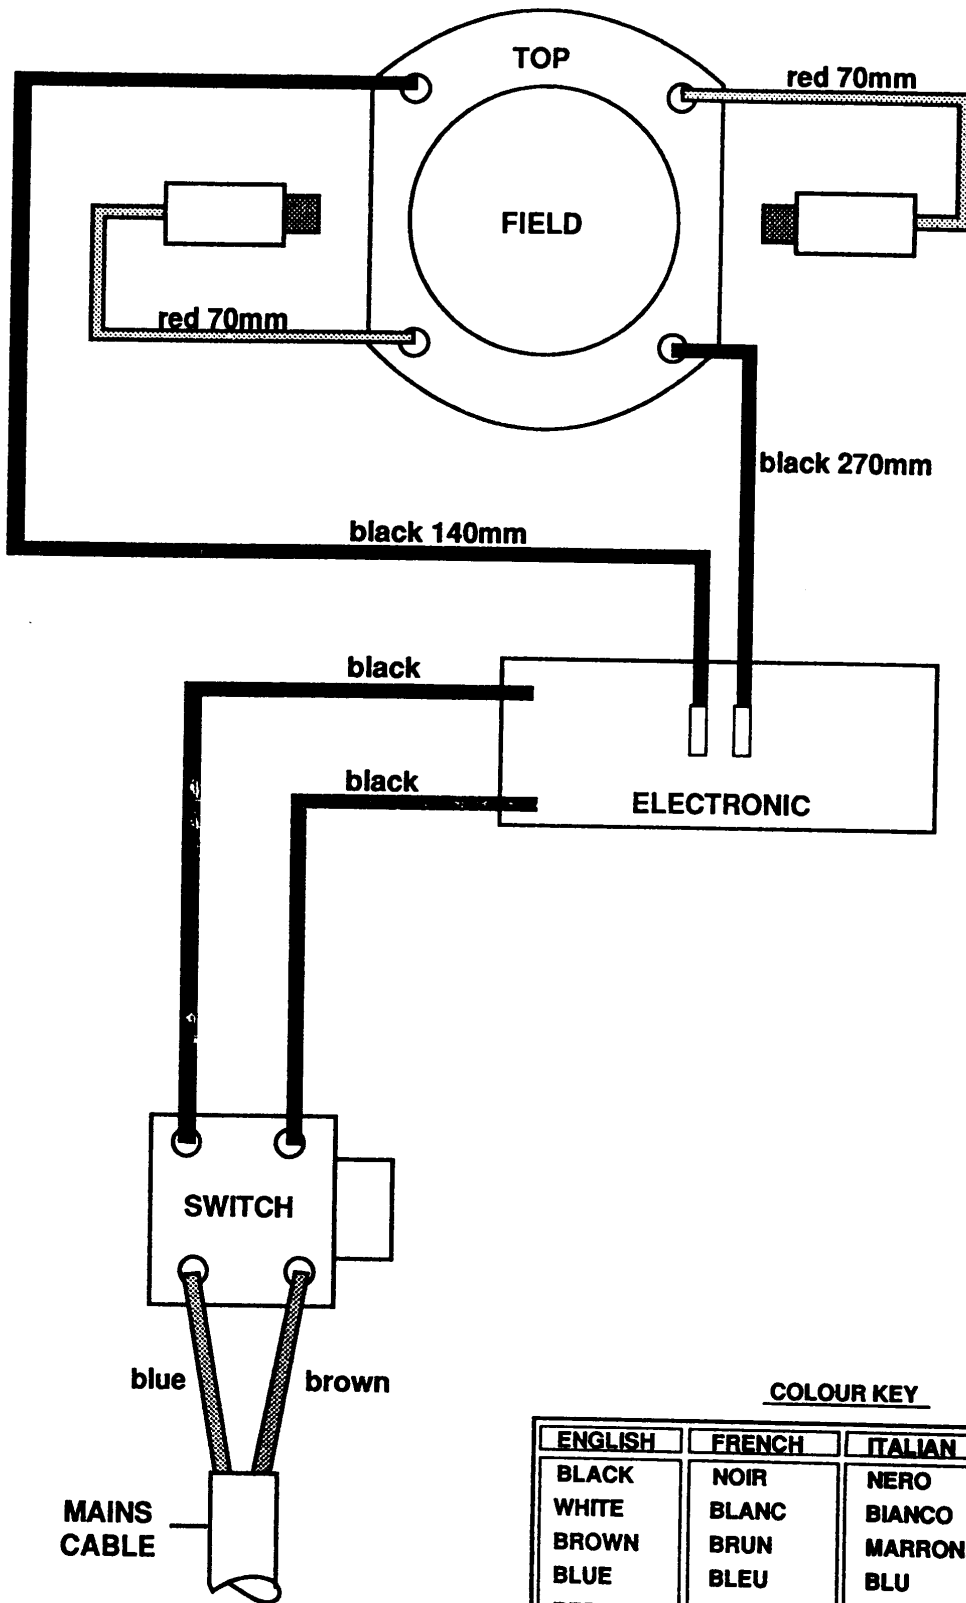

KREISSÄGE BD865E----A

R10319

Teil 1 enthält Teile 6, 16, 17, 19, 70.

COLOUR KEY

ENGLISH	FRENCH	ITALIAN	GERMAN
BLACK	NOIR	NERO	SCHWARZ
WHITE	BLANC	BIANCO	WEISS
BROWN	BRUN	MARRONE	BRAUN
BLUE	BLEU	BLU	BLAU
RED	ROUGE	ROSSO	ROT
YELLOW	JAUNE	GIALLO	GELB
GREEN	VERT	VERDE	GRÜN
ORANGE	ORANGE	ARANCIO	ORANGE
GREY	GRIS	GRIGIO	GRAU
CLEAR			KLAR