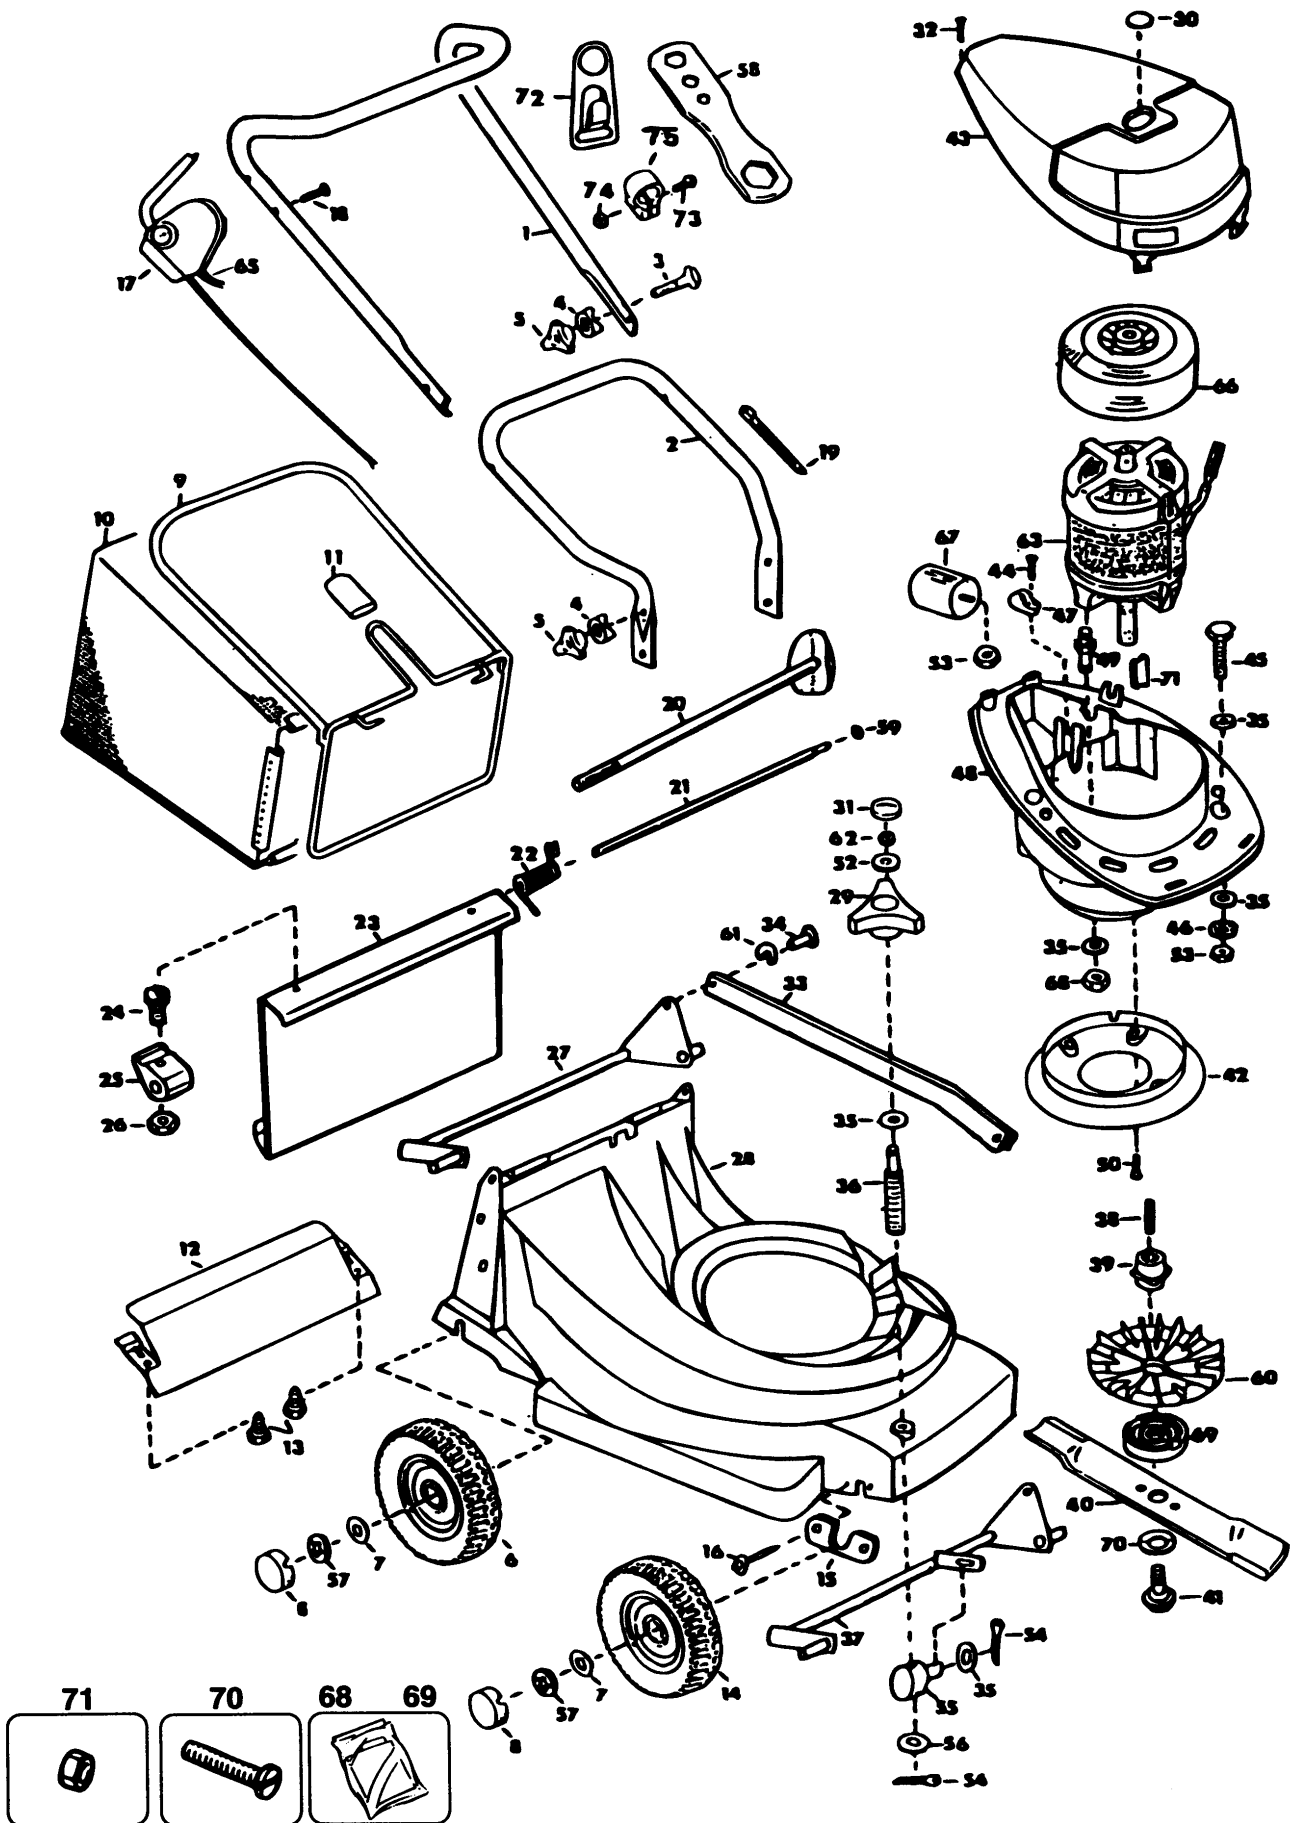

KREISELRASENMÄHER

GR520-----A

TYPE 2

KREISELRASENMÄHER

GR520-----A

TYPE 2

Pos. Nr	Ersatzteilnummer	Beschreibung	Preis	Variants
2	1	000000-00	NICHT MEHR LIEFERBAR	
3	2	000000-00	NICHT MEHR LIEFERBAR	
5	2	000000-00	NICHT MEHR LIEFERBAR	
8	4	000000-00	NICHT MEHR LIEFERBAR	
9	1	000000-00	NICHT MEHR LIEFERBAR	
11	1	000000-00	NICHT MEHR LIEFERBAR	
13	2	278077-00	SCHRAUBE	
14	2	000000-00	NICHT MEHR LIEFERBAR	
15	2	278071-00	PLATTE	
16	4	278079-00	NIETE	
17	1	000000-00	NICHT MEHR LIEFERBAR	GB
19	2	000000-00	NICHT MEHR LIEFERBAR	
21	1	000000-00	NICHT MEHR LIEFERBAR	
23	1	278167-00	HINTERE LASCHE	
24	2	000000-00	NICHT MEHR LIEFERBAR	
25	2	278069-00	ANSCHLUSS	
26	2	000000-00	NICHT MEHR LIEFERBAR	
27	1	000000-00	NICHT MEHR LIEFERBAR	
28	1	000000-00	NICHT MEHR LIEFERBAR	
29	1	278084-00	HOEHENVERSTELLER	
30	1	000000-00	NICHT MEHR LIEFERBAR	
31	1	278076-00	KAPPE	
33	1	278165-00	STANGE	
34	1	278086-00	ANSCHLUSS	
35	5	000000-00	NICHT MEHR LIEFERBAR	
37	1	000000-00	NICHT MEHR LIEFERBAR	
38	1	278054-00	SCHLUESSEL	
39	1	000000-00	NICHT MEHR LIEFERBAR	
40	1	278121-00	MESSER	
41	1	278190-00	SCHRAUBE	
42	1	000000-00	NICHT MEHR LIEFERBAR	
43	1	000000-00	NICHT MEHR LIEFERBAR	
44	1	278130-00	SCHRAUBE	
45	3	000000-00	NICHT MEHR LIEFERBAR	
46	3	000000-00	NICHT MEHR LIEFERBAR	
48	1	000000-00	NICHT MEHR LIEFERBAR	
49	4	000000-00	NICHT MEHR LIEFERBAR	
50	1	000000-00	NICHT MEHR LIEFERBAR	
52	1	000000-00	NICHT MEHR LIEFERBAR	
53	3	000000-00	NICHT MEHR LIEFERBAR	
54	1	278080-00	STIFT	
56	1	278065-00	UNTERLEGSCHIEBE	
58	1	278178-00	SCHLUESSEL	
60	1	000000-00	NICHT MEHR LIEFERBAR	
61	1	278087-00	SPRENGRING	
62	1	278062-00	MUTTER	
63	1	000000-00	NICHT MEHR LIEFERBAR	FR
63	1	000000-00	NICHT MEHR LIEFERBAR	IT
63	1	000000-00	NICHT MEHR LIEFERBAR	BE
63	1	000000-00	NICHT MEHR LIEFERBAR	DE
63	1	000000-00	NICHT MEHR LIEFERBAR	ES
64	1	844840	SPRITZSCHUTZ	GB
65	1	330048-52	KABEL MIT STECKER	GB
66	1	000000-00	NICHT MEHR LIEFERBAR	
67	1	278140-00	KONDENSATOR	
68	4	000000-00	NICHT MEHR LIEFERBAR	
69	1	000000-00	NICHT MEHR LIEFERBAR	
70	1	000000-00	NICHT MEHR LIEFERBAR