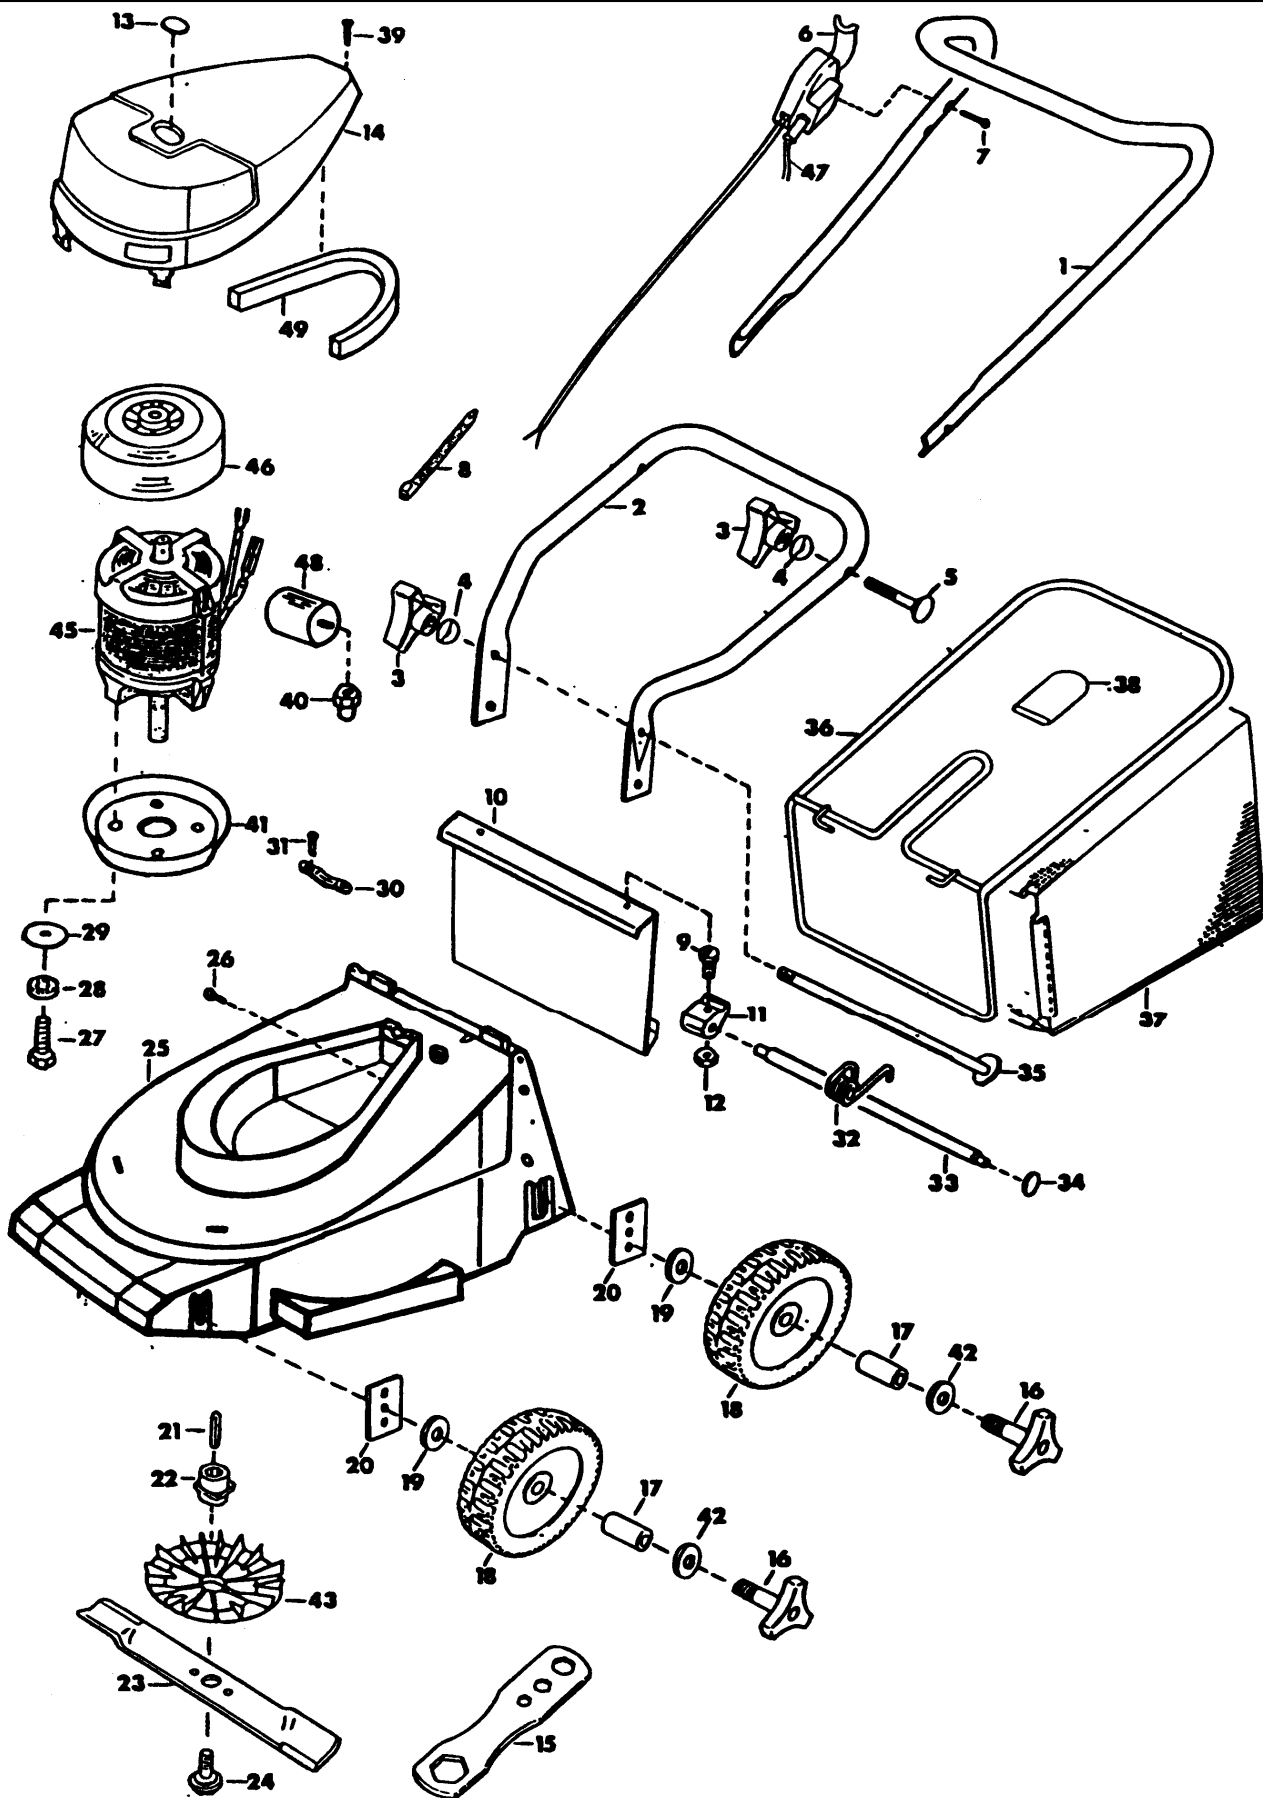

KREISELRASENMÄHER

GR410C----A

TYPE 1

KREISELRASENMÄHER

GR410C----A

TYPE 1

Pos. Nr	Ersatzteilnummer	Beschreibung	Preis	Variants
3	2	000000-00	NICHT MEHR LIEFERBAR	
5	2	000000-00	NICHT MEHR LIEFERBAR	
6	1	000000-00	NICHT MEHR LIEFERBAR	GB
6	1	000000-00	NICHT MEHR LIEFERBAR	IT
6	1	000000-00	NICHT MEHR LIEFERBAR	DE
7	2	000000-00	NICHT MEHR LIEFERBAR	DE
8	2	000000-00	NICHT MEHR LIEFERBAR	
9	2	000000-00	NICHT MEHR LIEFERBAR	
10	1	278167-00	HINTERE LASCHE	
11	2	278069-00	ANSCHLUSS	
12	2	000000-00	NICHT MEHR LIEFERBAR	
13	1	000000-00	NICHT MEHR LIEFERBAR	
14	1	000000-00	NICHT MEHR LIEFERBAR	
15	1	278178-00	SCHLUESSEL	
17	4	000000-00	NICHT MEHR LIEFERBAR	
18	4	000000-00	NICHT MEHR LIEFERBAR	
19	4	000000-00	NICHT MEHR LIEFERBAR	
20	4	000000-00	NICHT MEHR LIEFERBAR	
21	1	278054-00	SCHLUESSEL	
22	1	000000-00	NICHT MEHR LIEFERBAR	
23	1	278095-00	MESSER	
24	1	000000-00	NICHT MEHR LIEFERBAR	
27	4	860085-04	SCHRAUBE	
28	4	000000-00	NICHT MEHR LIEFERBAR	
29	4	000000-00	NICHT MEHR LIEFERBAR	
30	2	000000-00	NICHT MEHR LIEFERBAR	
31	2	000000-00	NICHT MEHR LIEFERBAR	
32	1	000000-00	NICHT MEHR LIEFERBAR	
33	1	000000-00	NICHT MEHR LIEFERBAR	
34	1	000000-00	NICHT MEHR LIEFERBAR	
37	1	278090-00	GRASFANGSACK	
38	1	000000-00	NICHT MEHR LIEFERBAR	
40	1	000000-00	NICHT MEHR LIEFERBAR	
42	4	000000-00	NICHT MEHR LIEFERBAR	
43	1	000000-00	NICHT MEHR LIEFERBAR	DE
43	1	000000-00	NICHT MEHR LIEFERBAR	GB
43	1	000000-00	NICHT MEHR LIEFERBAR	IT
44	1	844840	SPRITZSCHUTZ	GB
45	1	000000-00	NICHT MEHR LIEFERBAR	DE
45	1	000000-00	NICHT MEHR LIEFERBAR	IT
46	1	000000-00	NICHT MEHR LIEFERBAR	
47	1	330048-52	KABEL MIT STECKER	GB
48	1	000000-00	NICHT MEHR LIEFERBAR	
50	1	000000-00	NICHT MEHR LIEFERBAR	DE
50	1	000000-00	NICHT MEHR LIEFERBAR	IT
51	1	000000-00	NICHT MEHR LIEFERBAR	DE
51	1	000000-00	NICHT MEHR LIEFERBAR	IT
52	1	941606-00	SCHRAUBE	DE
52	1	941606-00	SCHRAUBE	IT
53	1	000000-00	NICHT MEHR LIEFERBAR	DE
53	1	000000-00	NICHT MEHR LIEFERBAR	IT