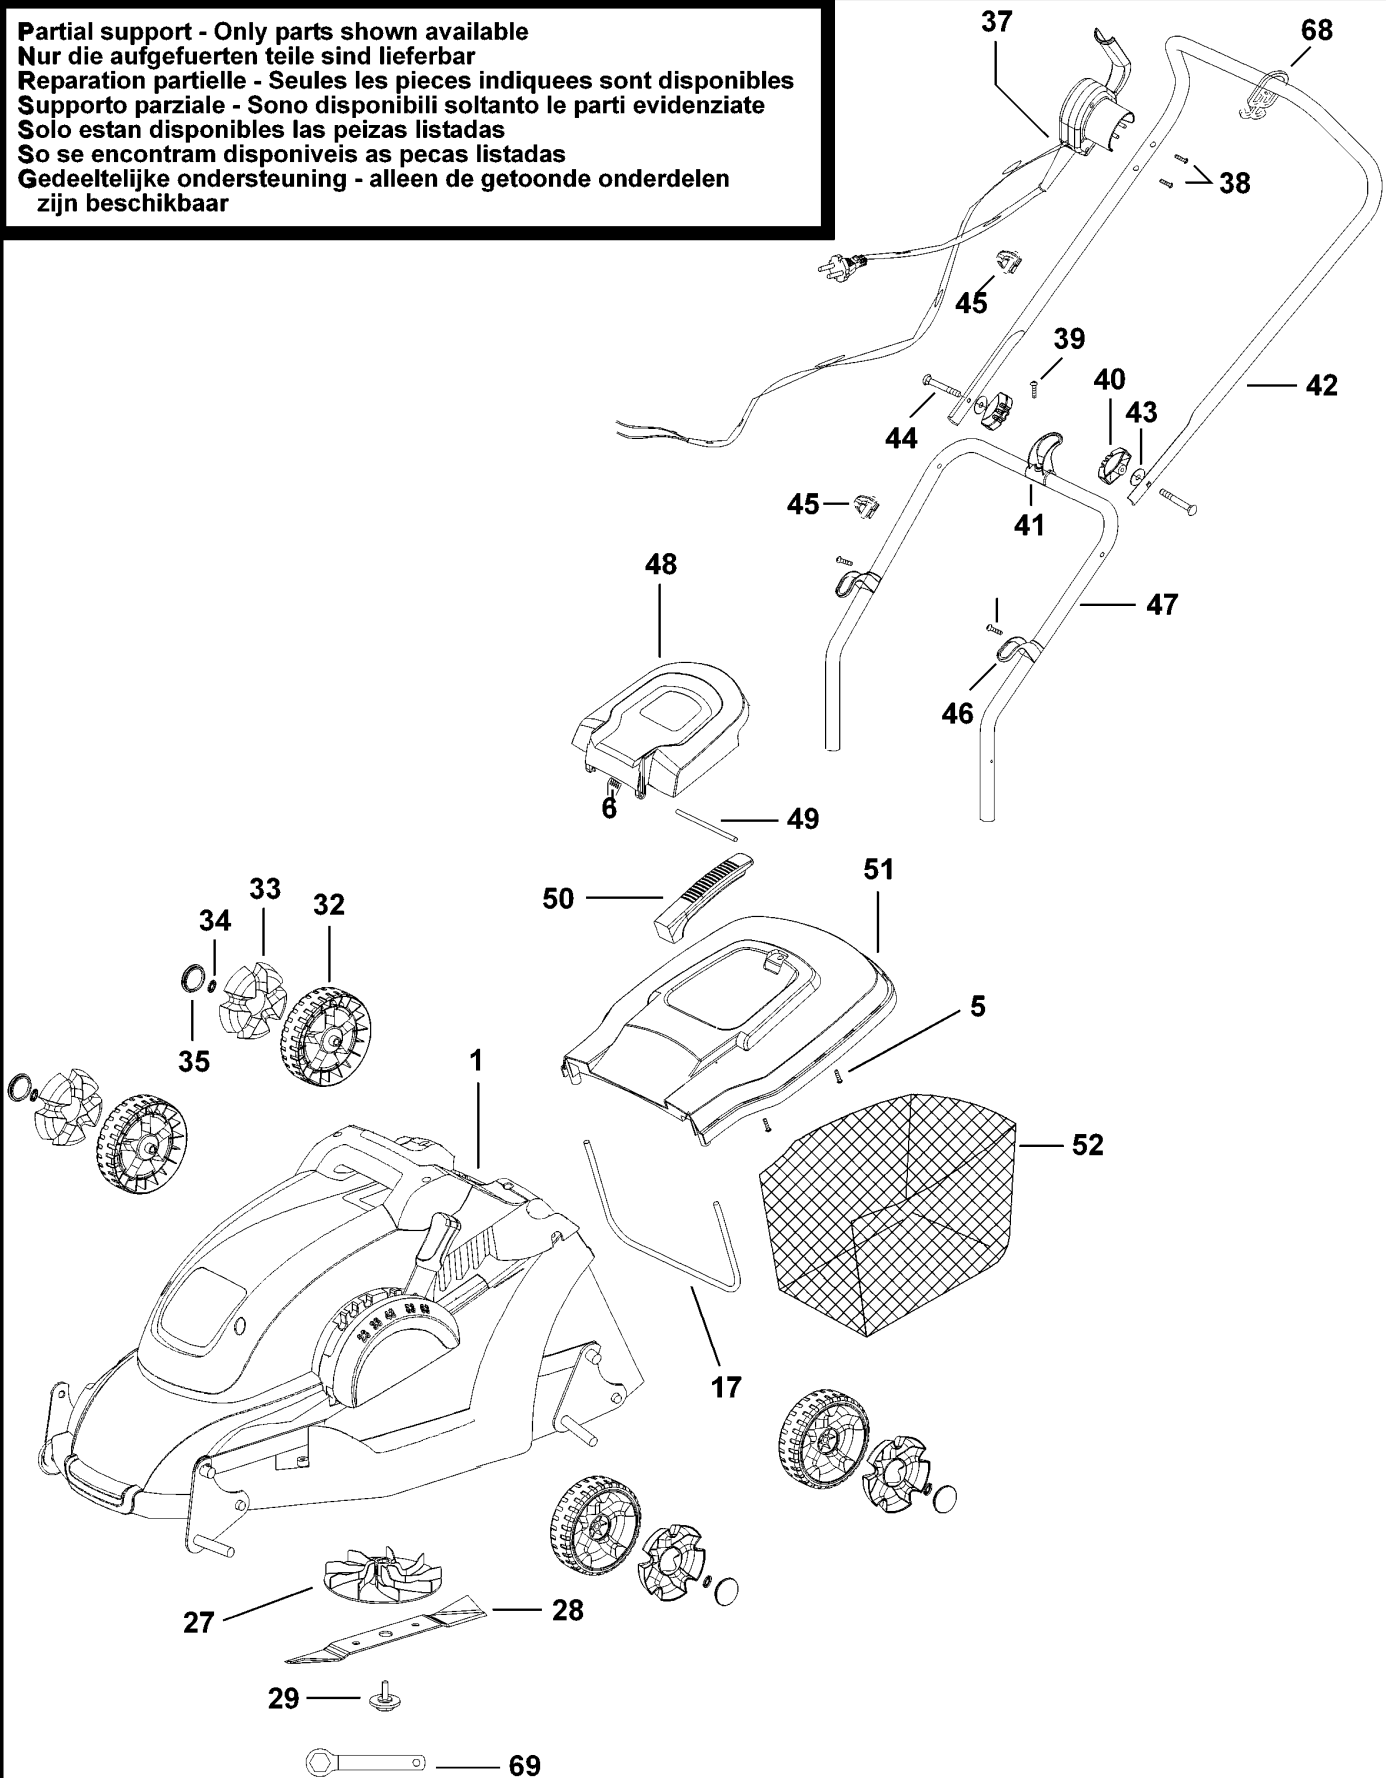

KREISELRASENMÄHER

GR3410----A

TYPE 1

Partial support - Only parts shown available
Nur die aufgeführten Teile sind lieferbar
Reparation partielle - Seules les pieces indiquees sont disponibles
Supporto parziale - Sono disponibili soltanto le parti evidenziate
Solo estan disponibles las piezas listadas
So se encontram disponiveis as pecas listadas
Gedeeltelijke ondersteuning - alleen de getoonde onderdelen zijn beschikbaar