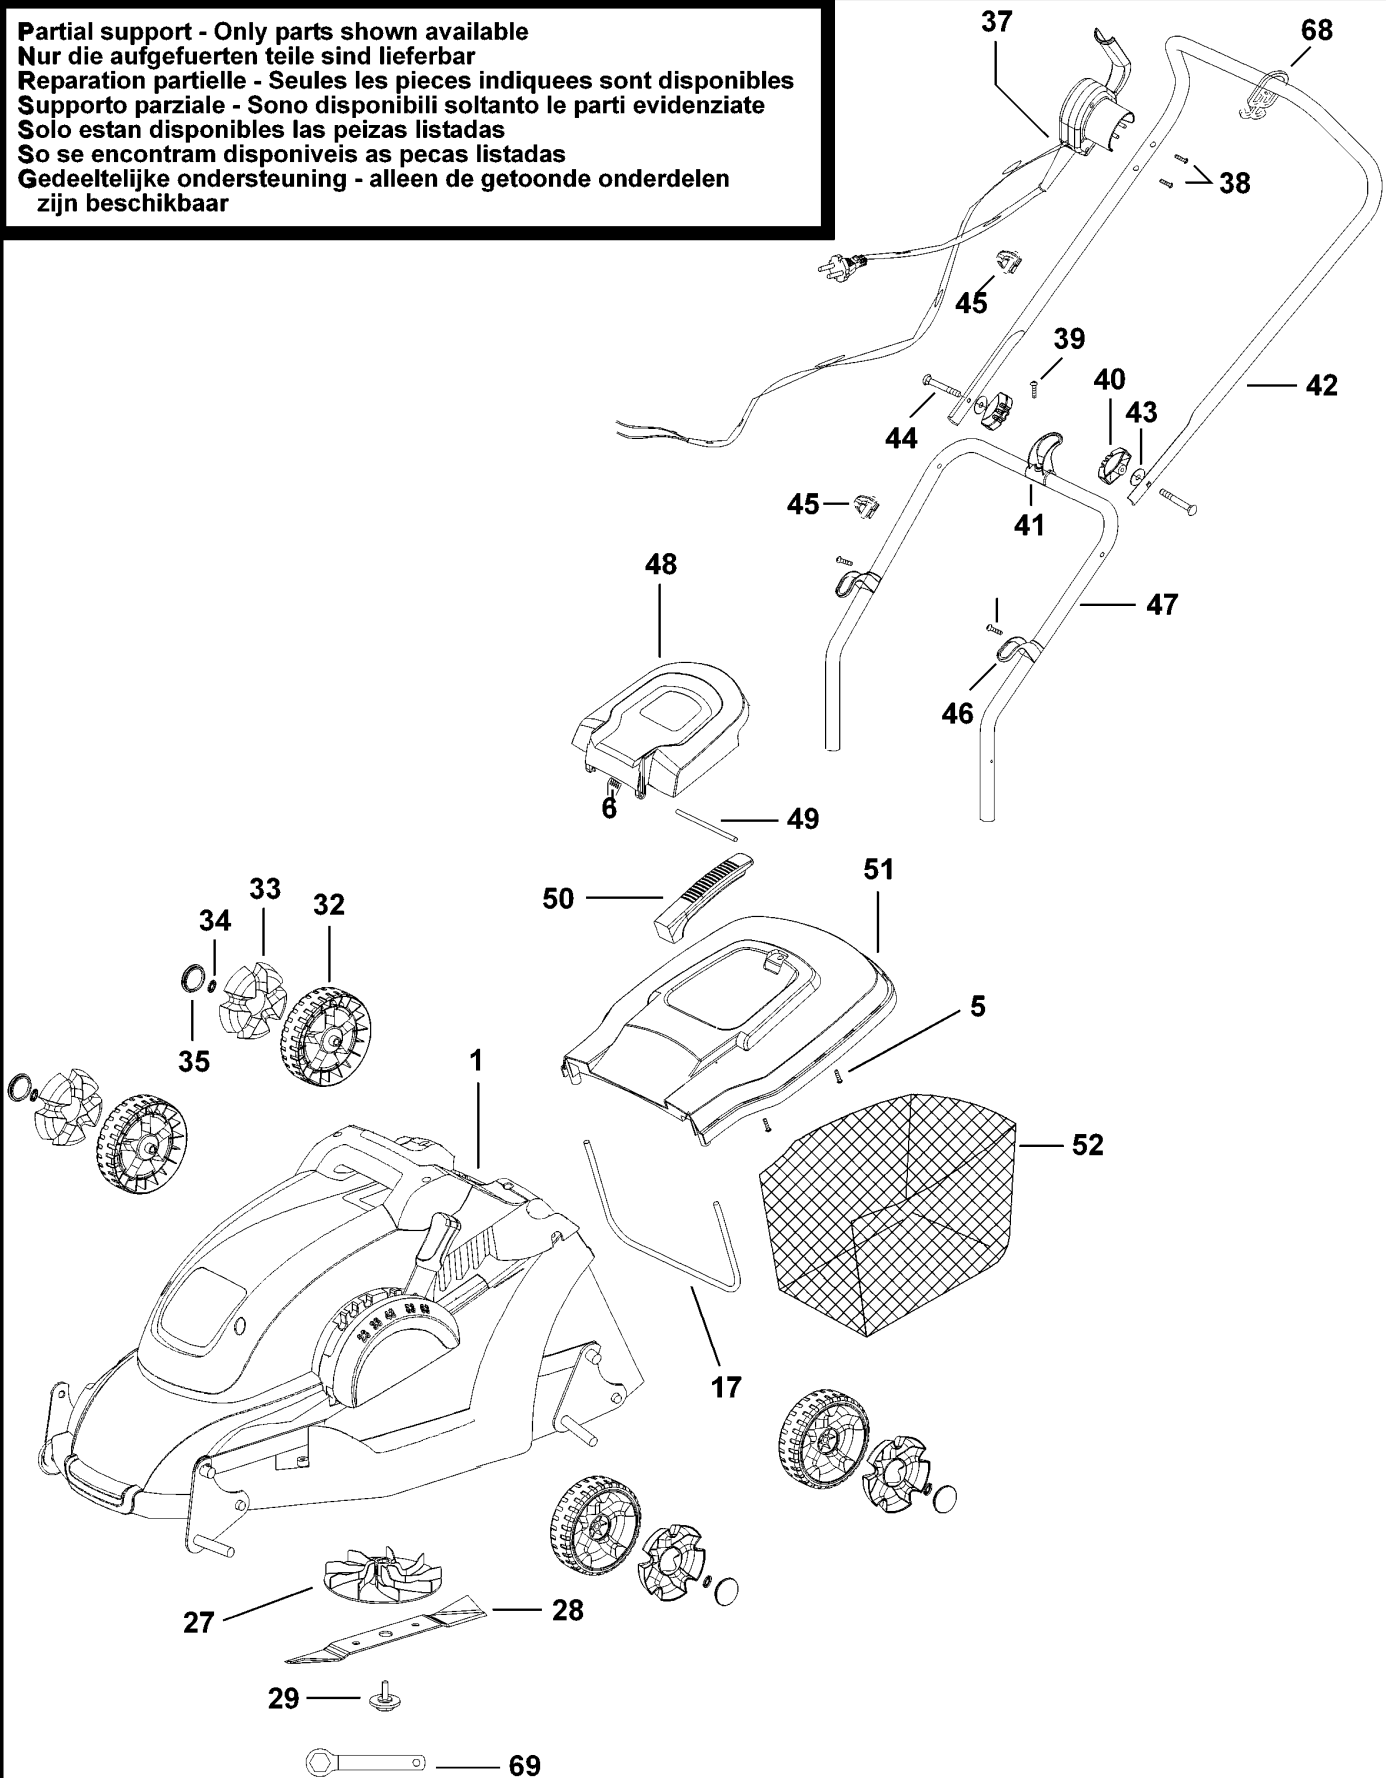

KREISELRASENMÄHER

GR3400----A

TYPE 1

Partial support - Only parts shown available
Nur die aufgeführten teile sind lieferbar
Reparation partielle - Seules les pieces indiquees sont disponibles
Supporto parziale - Sono disponibili soltanto le parti evidenziate
Solo estan disponibles las peizas listadas
So se encontram disponiveis as pecas listadas
Gedeeltelijke ondersteuning - alleen de getoonde onderdelen zijn beschikbaar

KREISELRASENMÄHER

GR3400----A

TYPE 1

Pos. Nr	Ersatzteilnummer	Beschreibung	Preis	Variants
1	1	00000-05	NURDIE AUFGEFUERTEN	
TEILE SIND LIEFERBAR			GB	
1	1	00000-05	NURDIE AUFGEFUERTEN	
TEILE SIND LIEFERBAR			QS	
5	9	1003794-00	SCHRAUBE	
6	1	1003795-00	FEDER	
17	1	1003796-00	RAHMEN	
27	1	1003797-00	LÜFTER	
28	1	1003798-00	MESSER	
29	1	1003799-00	MUTTER	
32	4	1003800-00	RAD	
33	4	1003801-00	ABDECKUNG	
34	1	1003802-00	RING	
35	1	1003803-00	ABDECKUNG	
37	1	1003804-00	SCHALT.KASTEN ZSB	GB
37	1	1003805-00	SCHALT.KASTEN ZSB	QS
38	2	1003806-00	SCHRAUBE	
39	2	1003807-00	SCHRAUBE	
40	2	1003808-00	KNOPF	
41	1	1003809-00	KABELFÜHRUNG	
42	1	1003810-00	OBERER GRIFF	
43	1	1003811-00	UNTERLEGSCHIEBE	
44	2	1003812-00	BOLZEN	
45	2	1003813-00	KABELFÜHRUNG	
46	2	1003814-00	HALTKLAMMER	
47	1	1003815-00	UNTERER GRIFF	
48	1	1003816-00	GRASSFLAP	
49	1	1003817-00	SPINDEL	
50	1	1003818-00	GRIFF	
51	1	1003819-00	ABDECKUNG	
52	1	1003820-00	GRASFANGSACK	
68	1	1003821-00	HAKEN	
69	1	1003822-00	SCHLUESSEL	