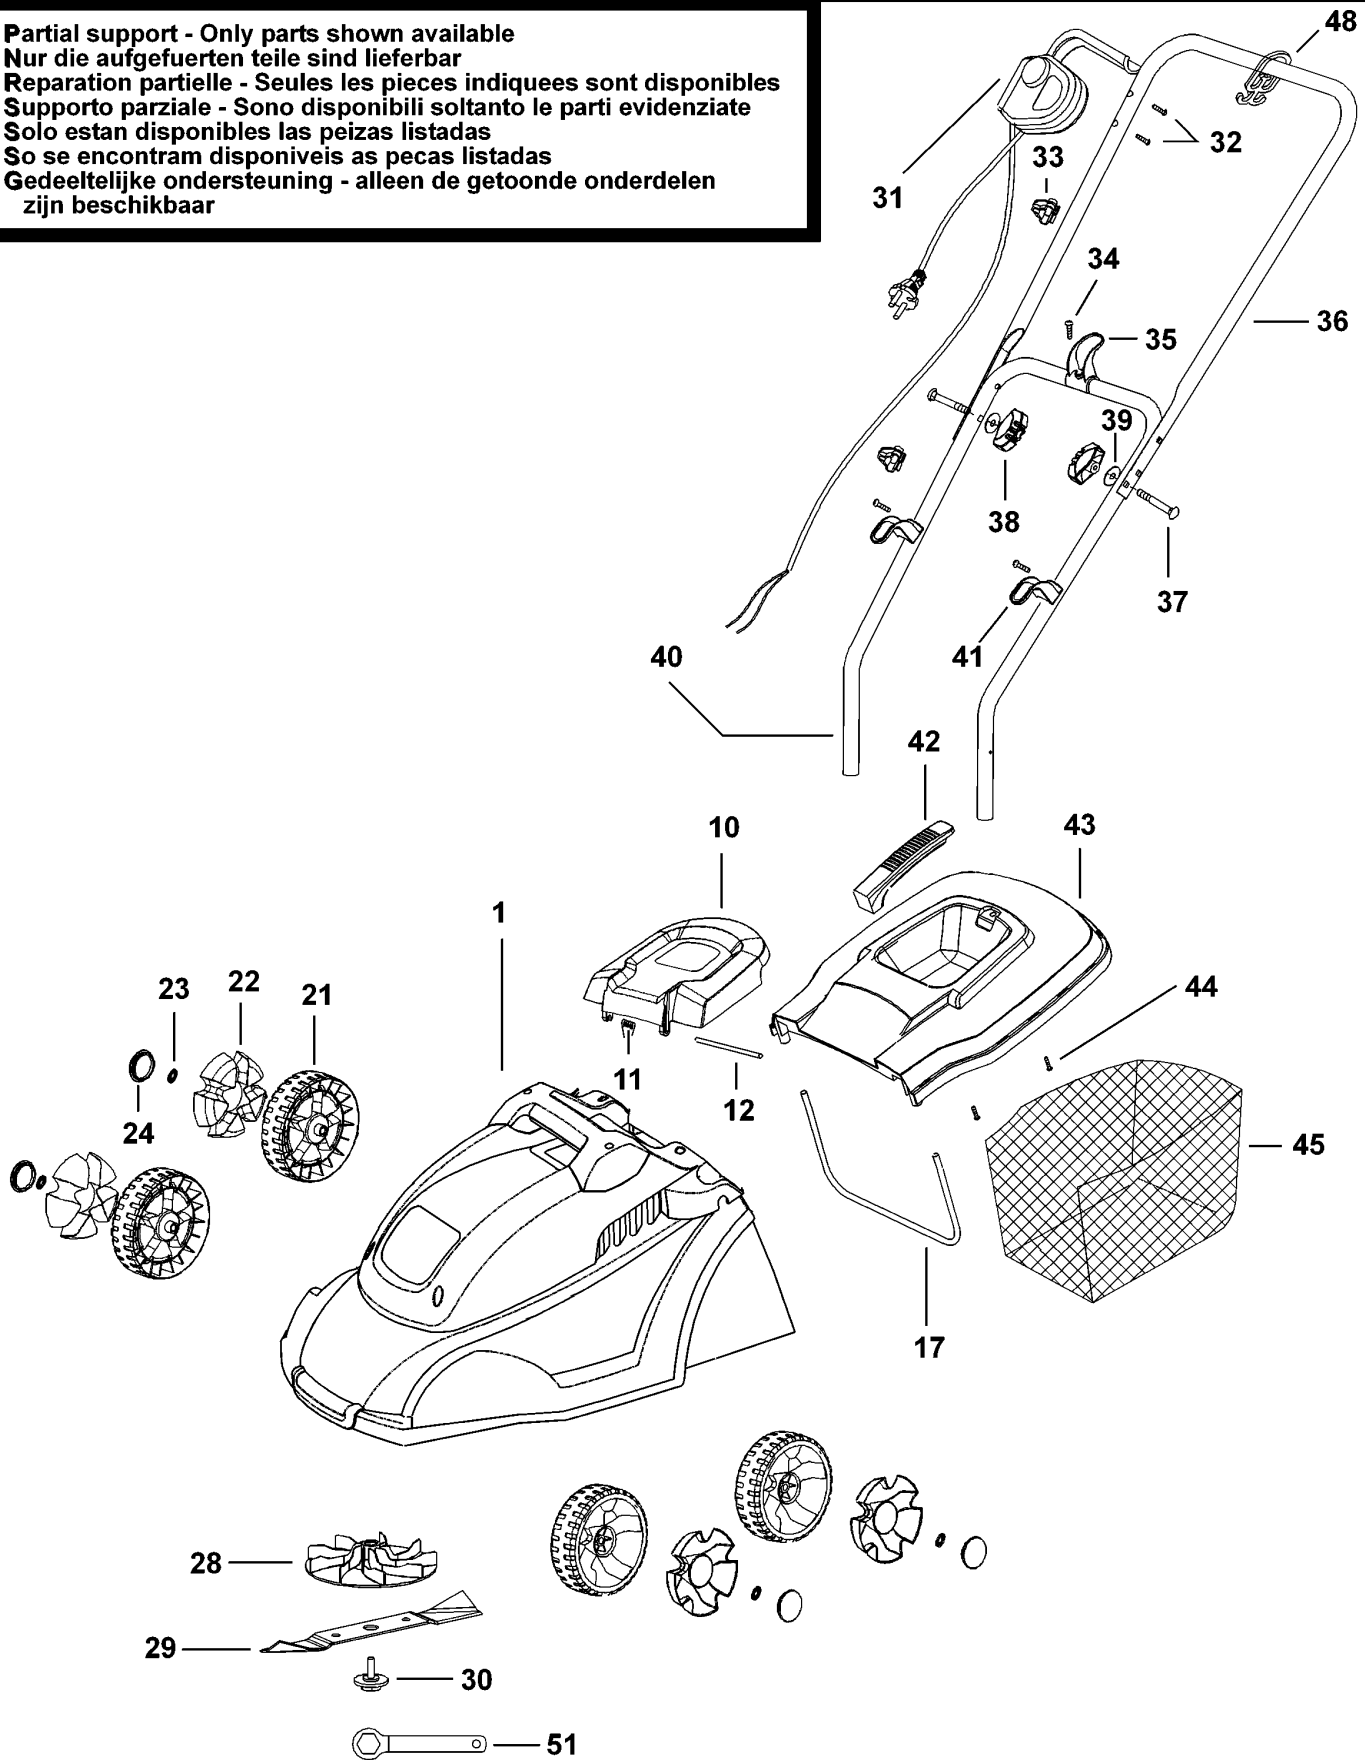

KREISELRASENMÄHER

GR3000----A

TYPE 1

Partial support - Only parts shown available
Nur die aufgeführten teile sind lieferbar
Reparation partielle - Seules les pieces indiquees sont disponibles
Supporto parziale - Sono disponibili soltanto le parti evidenziate
Solo estan disponibles las peizas listadas
So se encontram disponiveis as pecas listadas
Gedeeltelijke ondersteuning - alleen de getoonde onderdelen zijn beschikbaar

KREISELRASENMÄHER

GR3000----A

TYPE 1

Pos. Nr	Ersatzteilnummer	Beschreibung	Preis	Variants
1	1	000000-05	NURDIE AUFGEFUERTEN	
TEILE SIND LIEFERBAR			GB	
1	1	000000-05	NURDIE AUFGEFUERTEN	
TEILE SIND LIEFERBAR			QS	
10	1	1003816-00	GRASSFLAP	
11	4	1003795-00	FEDER	
12	1	1003817-00	SPINDEL	
17	1	1003796-00	RAHMEN	
21	4	1004015-00	RAD	
22	4	1003801-00	ABDECKUNG	
23	4	1003802-00	RING	
24	4	1003803-00	ABDECKUNG	
28	1	1003797-00	LÜFTER	
29	1	596035-00	MESSER	
30	1	1003799-00	MUTTER	
31	1	1003804-00	SCHALT.KASTEN ZSB	GB
31	1	1003805-00	SCHALT.KASTEN ZSB	QS
32	2	1003806-00	SCHRAUBE	
33	2	1003813-00	KABELFÜHRUNG	
34	2	1003807-00	SCHRAUBE	
35	1	1003809-00	KABELFÜHRUNG	
36	1	1004018-00	OBERER GRIFF	
37	2	1003812-00	BOLZEN	
38	2	1003808-00	KNOPF	
39	2	1003811-00	UNTERLEGSCHIEBE	
40	1	1004019-00	UNTERER GRIFF	
41	1	1003814-00	HALTKLAMMER	
42	1	1003818-00	GRIFF	
43	1	1003819-00	ABDECKUNG	
44	4	1003794-00	SCHRAUBE	
45	1	1003820-00	GRASFANGSACK	
48	1	1003821-00	HAKEN	
51	1	1003822-00	SCHLUESSEL	