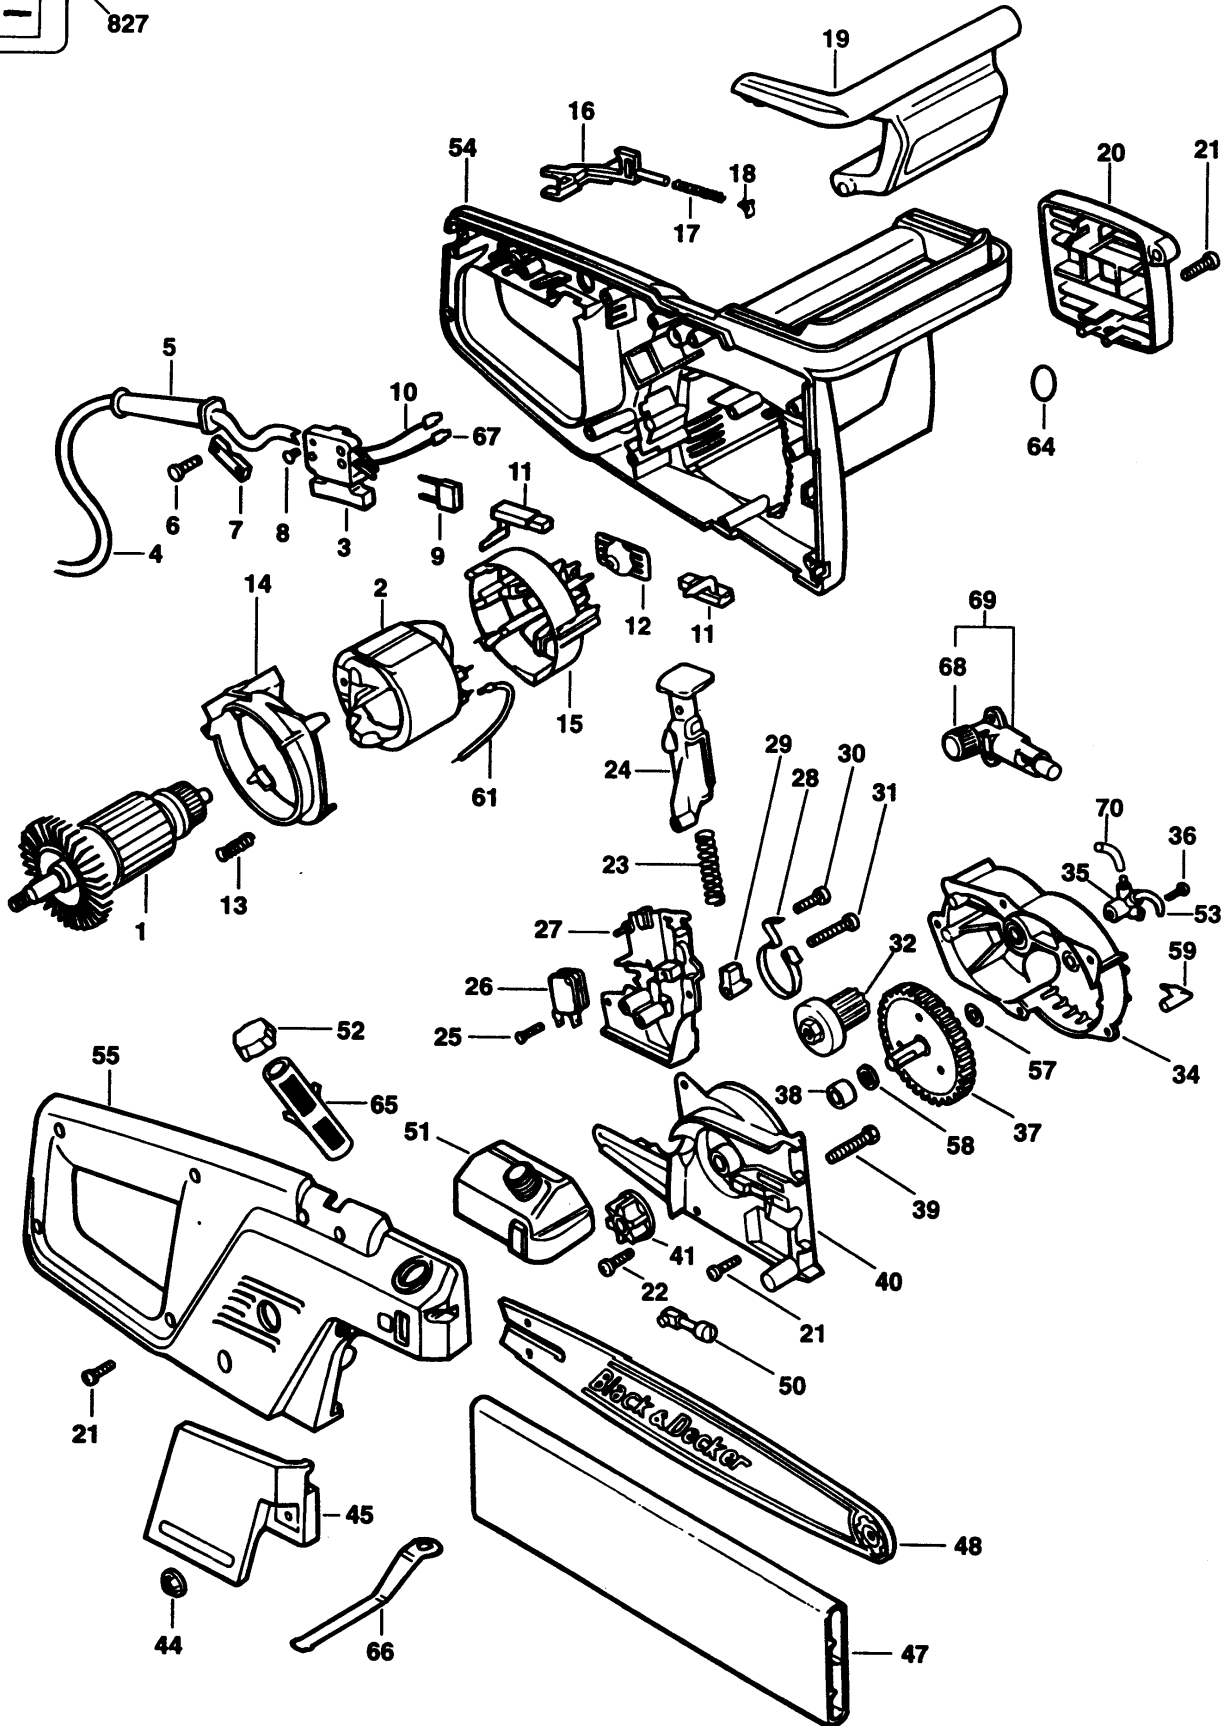

826

827

KETTENSÄGE

GK540-----A

TYPE

1

Pos. Nr	Ersatzteilnummer	Beschreibung	Preis	Variants
1	1	000000-00	NICHT MEHR LIEFERBAR	
2	1	327429-10	FELD 230V	
3	1	323631-00	SCHALTER	
4	1	000000-00	NICHT MEHR LIEFERBAR	PT
4	1	000000-00	NICHT MEHR LIEFERBAR	SE
4	1	000000-00	NICHT MEHR LIEFERBAR	SG
4	1	000000-00	NICHT MEHR LIEFERBAR	IT
4	1	000000-00	NICHT MEHR LIEFERBAR	NL
4	1	000000-00	NICHT MEHR LIEFERBAR	NO
4	1	000000-00	NICHT MEHR LIEFERBAR	ES
4	1	000000-00	NICHT MEHR LIEFERBAR	FI
4	1	000000-00	NICHT MEHR LIEFERBAR	FR
4	1	000000-00	NICHT MEHR LIEFERBAR	BE
4	1	000000-00	NICHT MEHR LIEFERBAR	CL
4	1	000000-00	NICHT MEHR LIEFERBAR	DK
4	1	000000-00	NICHT MEHR LIEFERBAR	AE
4	1	000000-00	NICHT MEHR LIEFERBAR	AR
4	1	000000-00	NICHT MEHR LIEFERBAR	AT
5	1	859013	SCHUTZ	
6	2	000000-00	NICHT MEHR LIEFERBAR	
7	1	000000-00	NICHT MEHR LIEFERBAR	
8	4	734892	SCHRAUBE	
9	1	321384	KONDENSATOR	
10	1	000000-00	NICHT MEHR LIEFERBAR	
11	2	370983-02	KOHLE + HALTER 230V	
12	1	853685	KUEHLBLECH ZSB	
13	2	000000-00	NICHT MEHR LIEFERBAR	
14	1	000000-00	NICHT MEHR LIEFERBAR	
15	1	323855-00	HALTERUNG	
16	1	000000-00	NICHT MEHR LIEFERBAR	
17	1	000000-00	NICHT MEHR LIEFERBAR	
18	1	000000-00	NICHT MEHR LIEFERBAR	
19	1	736735	HEBEL	
20	1	323462-04	ENDKAPPE	
21	9	000000-00	NICHT MEHR LIEFERBAR	
22	2	000000-00	NICHT MEHR LIEFERBAR	
23	1	000000-00	NICHT MEHR LIEFERBAR	
24	1	000000-00	NICHT MEHR LIEFERBAR	
25	1	000000-00	NICHT MEHR LIEFERBAR	
26	1	323341-02	SCHALTER	
27	1	000000-00	NICHT MEHR LIEFERBAR	
28	1	000000-00	NICHT MEHR LIEFERBAR	
29	1	000000-00	NICHT MEHR LIEFERBAR	
30	2	000000-00	NICHT MEHR LIEFERBAR	
31	1	000000-00	NICHT MEHR LIEFERBAR	
32	1	325381-00	GETRIEBE ZSB	
34	1	000000-00	NICHT MEHR LIEFERBAR	
35	1	000000-00	NICHT MEHR LIEFERBAR	
36	2	000000-00	NICHT MEHR LIEFERBAR	
37	1	323449-01	GETRIEBE	
38	1	330004-06	NADELLAGER	
40	1	323957-00	ZSB RAHMEN	
41	1	376812	KETTENZAHRAD	
44	1	885628	MUTTER	
45	1	000000-00	NICHT MEHR LIEFERBAR	
46	1	325194-00	SCHLUESSEL	
47	1	376587-02	SCHEIDE	
48	1	369090-09	KETTENSCHIENE 35CM	GK535