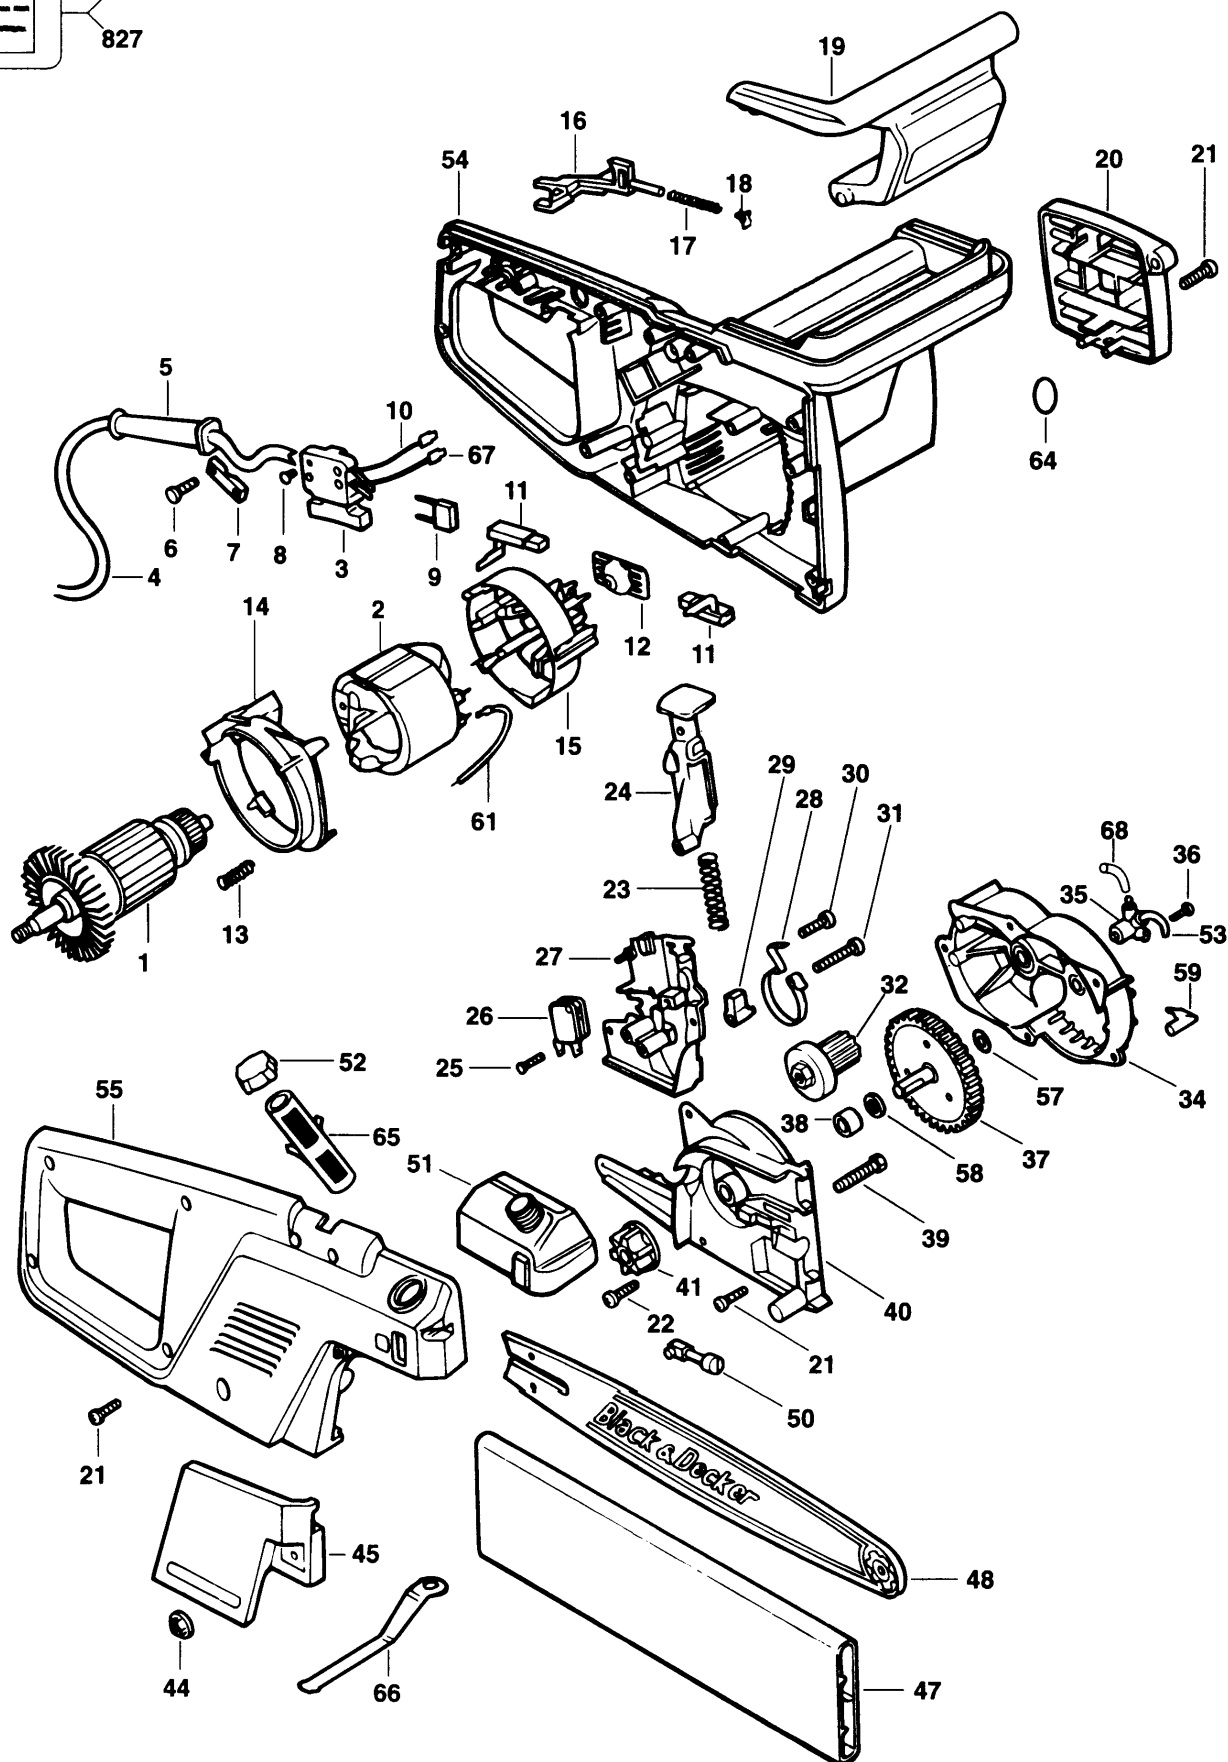

826
827

KETTENSÄGE

GK440-----A

TYPE

1

Pos. Nr	Ersatzteilnummer	Beschreibung	Preis	Variants
1	1	368817-01	ANKER 240V	
2	1	327429-10	FELD 230V	SG
2	1	327429-10	FELD 230V	NO
2	1	327429-10	FELD 230V	PT
2	1	327429-10	FELD 230V	SE
2	1	327429-10	FELD 230V	KR
2	1	327429-10	FELD 230V	LU
2	1	327429-10	FELD 230V	NL
2	1	327429-10	FELD 230V	FI
2	1	327429-10	FELD 230V	FR
2	1	327429-10	FELD 230V	IT
2	1	327429-10	FELD 230V	DE
2	1	327429-10	FELD 230V	DK
2	1	327429-10	FELD 230V	ES
2	1	327429-10	FELD 230V	BE
2	1	327429-10	FELD 230V	CH
2	1	327429-10	FELD 230V	CL
2	1	327429-10	FELD 230V	AE
2	1	327429-10	FELD 230V	AR
2	1	327429-10	FELD 230V	AT
2	1	000000-00	NICHT MEHR LIEFERBAR	GB
3	1	323631-00	SCHALTER	
4	1	330048-52	KABEL MIT STECKER	GB
4	1	374848-02	KABELSATZ	CH
4	1	000000-00	NICHT MEHR LIEFERBAR	SG
4	1	000000-00	NICHT MEHR LIEFERBAR	NO
4	1	000000-00	NICHT MEHR LIEFERBAR	PT
4	1	000000-00	NICHT MEHR LIEFERBAR	SE
4	1	000000-00	NICHT MEHR LIEFERBAR	KR
4	1	000000-00	NICHT MEHR LIEFERBAR	LU
4	1	000000-00	NICHT MEHR LIEFERBAR	NL
4	1	000000-00	NICHT MEHR LIEFERBAR	FI
4	1	000000-00	NICHT MEHR LIEFERBAR	FR
4	1	000000-00	NICHT MEHR LIEFERBAR	IT
4	1	000000-00	NICHT MEHR LIEFERBAR	DE
4	1	000000-00	NICHT MEHR LIEFERBAR	DK
4	1	000000-00	NICHT MEHR LIEFERBAR	ES
4	1	000000-00	NICHT MEHR LIEFERBAR	AT
4	1	000000-00	NICHT MEHR LIEFERBAR	BE
4	1	000000-00	NICHT MEHR LIEFERBAR	CL
4	1	000000-00	NICHT MEHR LIEFERBAR	AE
4	1	000000-00	NICHT MEHR LIEFERBAR	AR
5	1	859013	SCHUTZ	
6	2	000000-00	NICHT MEHR LIEFERBAR	
7	1	000000-00	NICHT MEHR LIEFERBAR	
8	4	734892	SCHRAUBE	
9	1	321384	KONDENSATOR	
10	1	000000-00	NICHT MEHR LIEFERBAR	
11	2	370983-02	KOHLE + HALTER 230V	
12	1	853685	KUEHLBLECH ZSB	
13	2	000000-00	NICHT MEHR LIEFERBAR	
14	1	000000-00	NICHT MEHR LIEFERBAR	
15	1	323855-00	HALTERUNG	
16	1	000000-00	NICHT MEHR LIEFERBAR	
17	1	000000-00	NICHT MEHR LIEFERBAR	
18	1	000000-00	NICHT MEHR LIEFERBAR	
19	1	736735	HEBEL	
20	1	323462-04	ENDKAPPE	