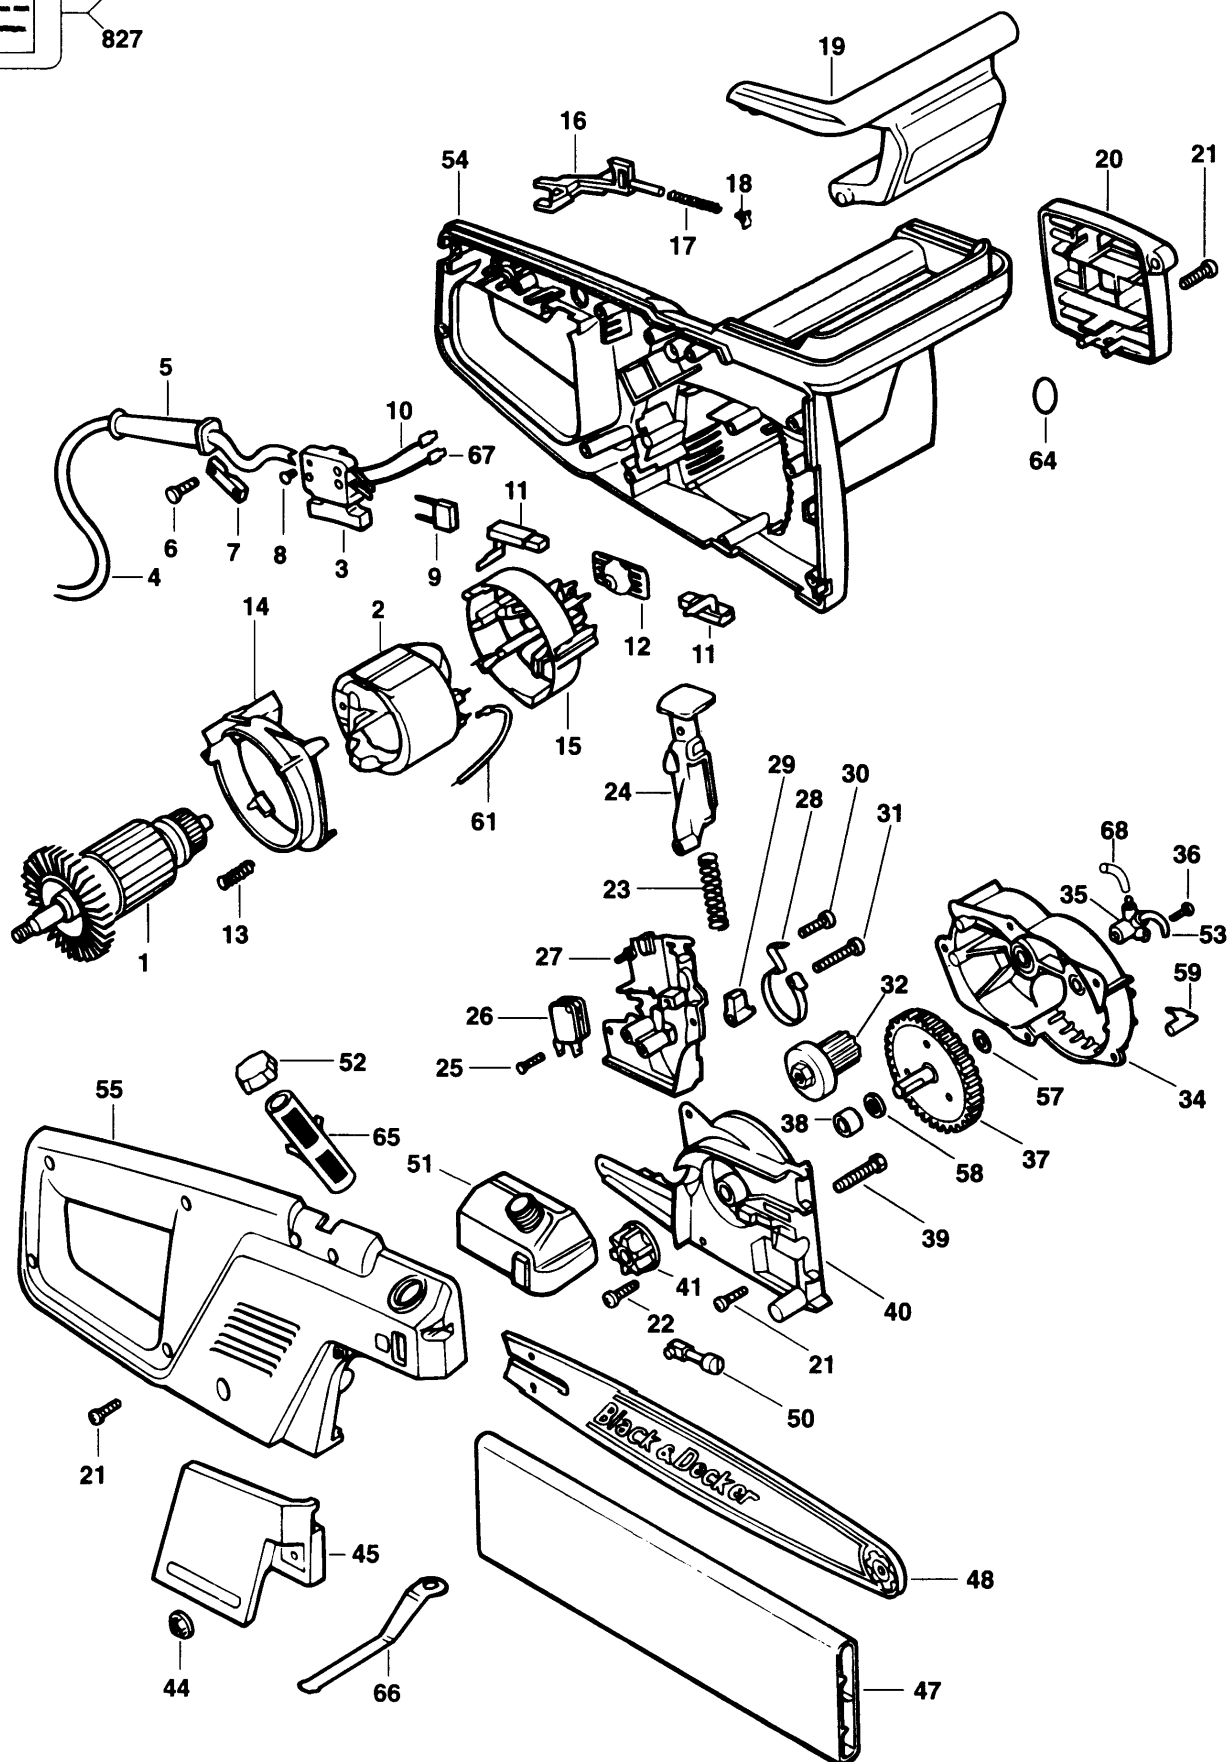

826  
827

Pos. Nr	Ersatzteilnummer	Beschreibung	Preis	Variants
1	1	368817-01	ANKER 240V	
2	1	327429-10	FELD 230V	SG
2	1	327429-10	FELD 230V	NO
2	1	327429-10	FELD 230V	PT
2	1	327429-10	FELD 230V	SE
2	1	327429-10	FELD 230V	KR
2	1	327429-10	FELD 230V	LU
2	1	327429-10	FELD 230V	NL
2	1	327429-10	FELD 230V	FI
2	1	327429-10	FELD 230V	FR
2	1	327429-10	FELD 230V	IT
2	1	327429-10	FELD 230V	DE
2	1	327429-10	FELD 230V	DK
2	1	327429-10	FELD 230V	ES
2	1	327429-10	FELD 230V	BE
2	1	327429-10	FELD 230V	CH
2	1	327429-10	FELD 230V	CL
2	1	327429-10	FELD 230V	AE
2	1	327429-10	FELD 230V	AR
2	1	327429-10	FELD 230V	AT
2	1	000000-00	NICHT MEHR LIEFERBAR	GB
3	1	323631-00	SCHALTER	
4	1	330048-52	KABEL MIT STECKER	GB
4	1	374848-02	KABELSATZ	CH
4	1	000000-00	NICHT MEHR LIEFERBAR	PT
4	1	000000-00	NICHT MEHR LIEFERBAR	SE
4	1	000000-00	NICHT MEHR LIEFERBAR	SG
4	1	000000-00	NICHT MEHR LIEFERBAR	LU
4	1	000000-00	NICHT MEHR LIEFERBAR	NL
4	1	000000-00	NICHT MEHR LIEFERBAR	NO
4	1	000000-00	NICHT MEHR LIEFERBAR	FR
4	1	000000-00	NICHT MEHR LIEFERBAR	IT
4	1	000000-00	NICHT MEHR LIEFERBAR	KR
4	1	000000-00	NICHT MEHR LIEFERBAR	DK
4	1	000000-00	NICHT MEHR LIEFERBAR	ES
4	1	000000-00	NICHT MEHR LIEFERBAR	FI
4	1	000000-00	NICHT MEHR LIEFERBAR	BE
4	1	000000-00	NICHT MEHR LIEFERBAR	CL
4	1	000000-00	NICHT MEHR LIEFERBAR	DE
4	1	000000-00	NICHT MEHR LIEFERBAR	AE
4	1	000000-00	NICHT MEHR LIEFERBAR	AR
4	1	000000-00	NICHT MEHR LIEFERBAR	AT
5	1	859013	SCHUTZ	
6	2	000000-00	NICHT MEHR LIEFERBAR	
7	1	000000-00	NICHT MEHR LIEFERBAR	
8	4	734892	SCHRAUBE	
9	1	321384	KONDENSATOR	
10	1	000000-00	NICHT MEHR LIEFERBAR	
11	2	370983-02	KOHLE + HALTER 230V	
12	1	853685	KUEHLBLECH ZSB	
13	2	000000-00	NICHT MEHR LIEFERBAR	
14	1	000000-00	NICHT MEHR LIEFERBAR	
15	1	323855-00	HALTERUNG	
16	1	000000-00	NICHT MEHR LIEFERBAR	
17	1	000000-00	NICHT MEHR LIEFERBAR	
18	1	000000-00	NICHT MEHR LIEFERBAR	
19	1	736735	HEBEL	
20	1	323462-04	ENDKAPPE	

# KETTENSÄGE

# KETTENSÄGE GK42-----A