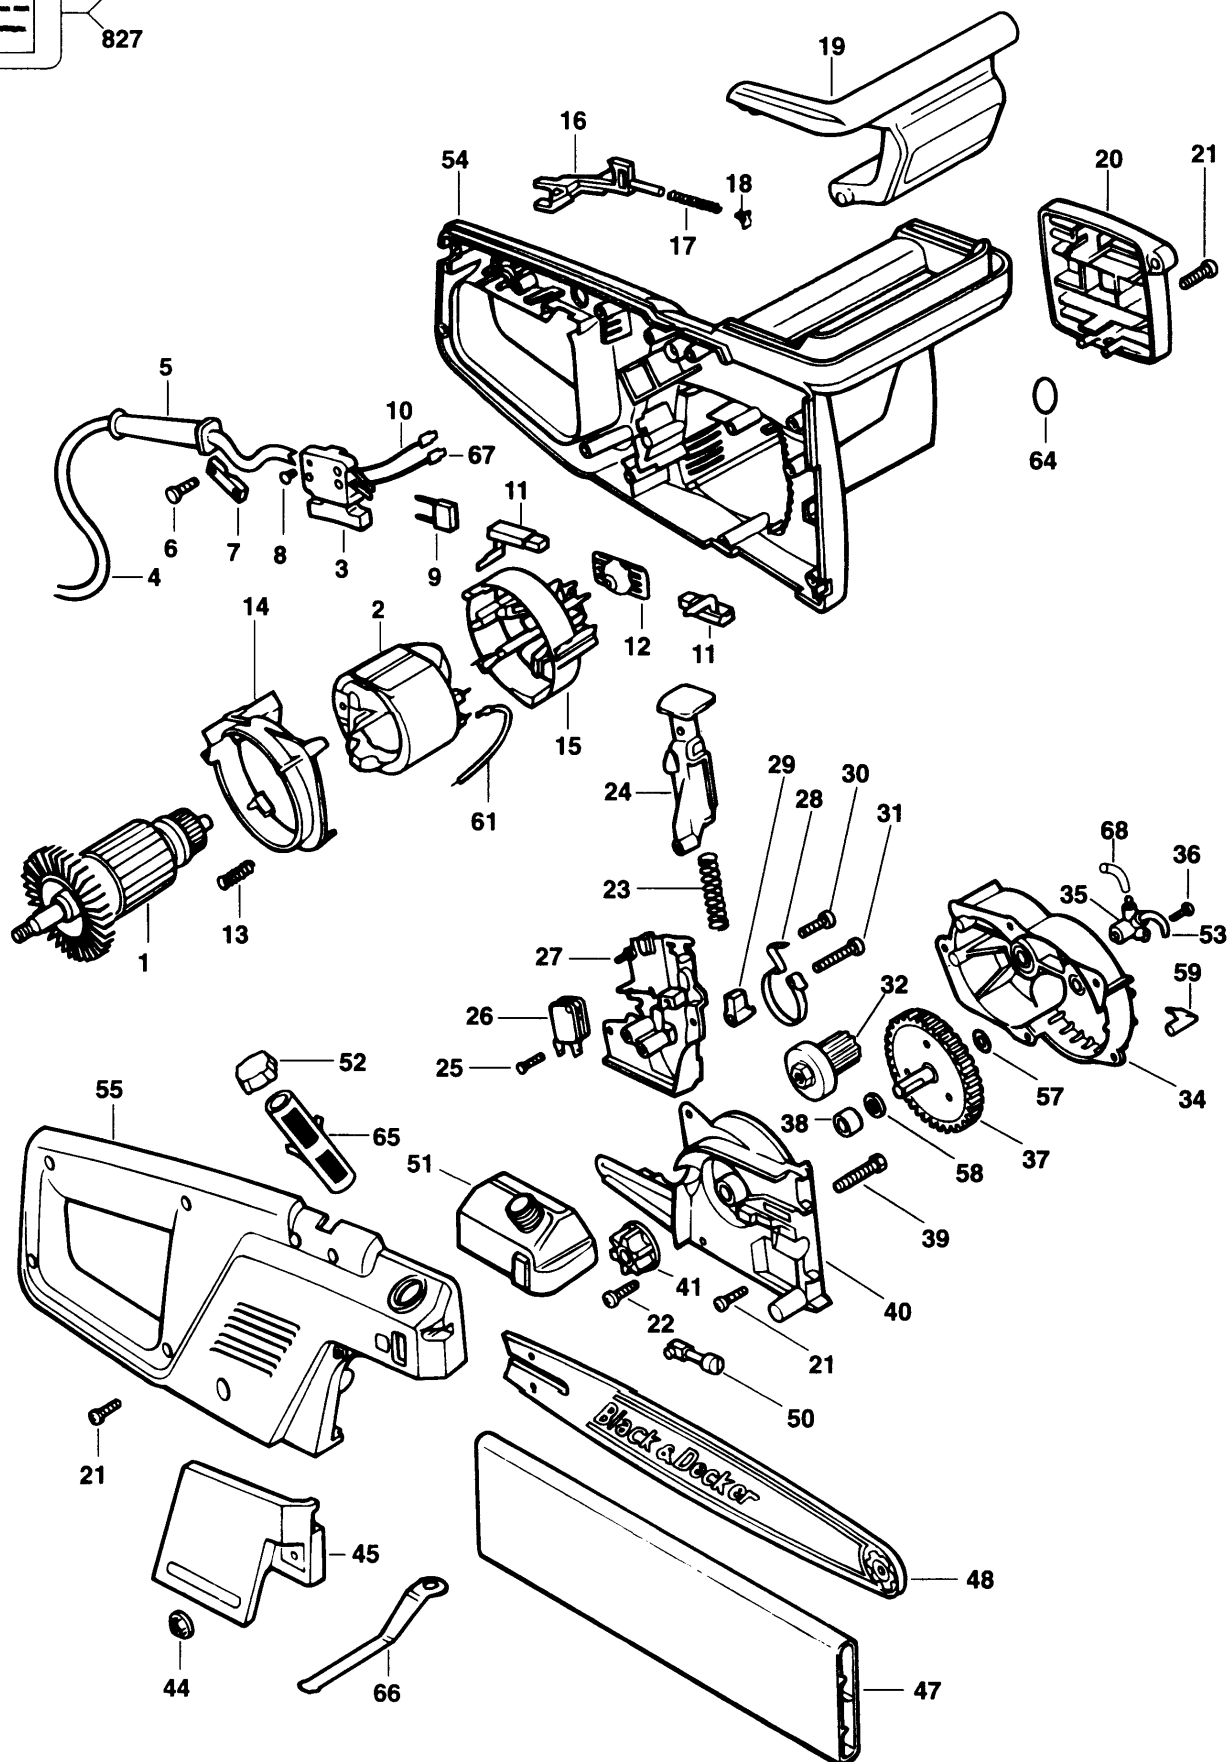

826
827

KETTENSÄGE

GK425-----A

TYPE

1

Pos. Nr	Ersatzteilnummer	Beschreibung	Preis	Variants
1	1	368817-01	ANKER 240V	
2	1	327429-10	FELD 230V	SG
2	1	327429-10	FELD 230V	NO
2	1	327429-10	FELD 230V	PT
2	1	327429-10	FELD 230V	SE
2	1	327429-10	FELD 230V	KR
2	1	327429-10	FELD 230V	LU
2	1	327429-10	FELD 230V	NL
2	1	327429-10	FELD 230V	FI
2	1	327429-10	FELD 230V	FR
2	1	327429-10	FELD 230V	IT
2	1	327429-10	FELD 230V	DE
2	1	327429-10	FELD 230V	DK
2	1	327429-10	FELD 230V	ES
2	1	327429-10	FELD 230V	BE
2	1	327429-10	FELD 230V	CH
2	1	327429-10	FELD 230V	CL
2	1	327429-10	FELD 230V	AE
2	1	327429-10	FELD 230V	AR
2	1	327429-10	FELD 230V	AT
2	1	000000-00	NICHT MEHR LIEFERBAR	GB
3	1	323631-00	SCHALTER	
4	1	330048-52	KABEL MIT STECKER	GB
4	1	374848-02	KABELSATZ	CH
4	1	000000-00	NICHT MEHR LIEFERBAR	PT
4	1	000000-00	NICHT MEHR LIEFERBAR	SE
4	1	000000-00	NICHT MEHR LIEFERBAR	SG
4	1	000000-00	NICHT MEHR LIEFERBAR	LU
4	1	000000-00	NICHT MEHR LIEFERBAR	NL
4	1	000000-00	NICHT MEHR LIEFERBAR	NO
4	1	000000-00	NICHT MEHR LIEFERBAR	FR
4	1	000000-00	NICHT MEHR LIEFERBAR	IT
4	1	000000-00	NICHT MEHR LIEFERBAR	KR
4	1	000000-00	NICHT MEHR LIEFERBAR	DK
4	1	000000-00	NICHT MEHR LIEFERBAR	ES
4	1	000000-00	NICHT MEHR LIEFERBAR	FI
4	1	000000-00	NICHT MEHR LIEFERBAR	BE
4	1	000000-00	NICHT MEHR LIEFERBAR	CL
4	1	000000-00	NICHT MEHR LIEFERBAR	DE
4	1	000000-00	NICHT MEHR LIEFERBAR	AE
4	1	000000-00	NICHT MEHR LIEFERBAR	AR
4	1	000000-00	NICHT MEHR LIEFERBAR	AT
5	1	859013	SCHUTZ	
6	2	000000-00	NICHT MEHR LIEFERBAR	
7	1	000000-00	NICHT MEHR LIEFERBAR	
8	4	734892	SCHRAUBE	
9	1	321384	KONDENSATOR	
10	1	000000-00	NICHT MEHR LIEFERBAR	
11	2	370983-02	KOHLE + HALTER 230V	
12	1	853685	KUEHLBLECH ZSB	
13	2	000000-00	NICHT MEHR LIEFERBAR	
14	1	000000-00	NICHT MEHR LIEFERBAR	
15	1	323855-00	HALTERUNG	
16	1	000000-00	NICHT MEHR LIEFERBAR	
17	1	000000-00	NICHT MEHR LIEFERBAR	
18	1	000000-00	NICHT MEHR LIEFERBAR	
19	1	736735	HEBEL	
20	1	323462-04	ENDKAPPE	