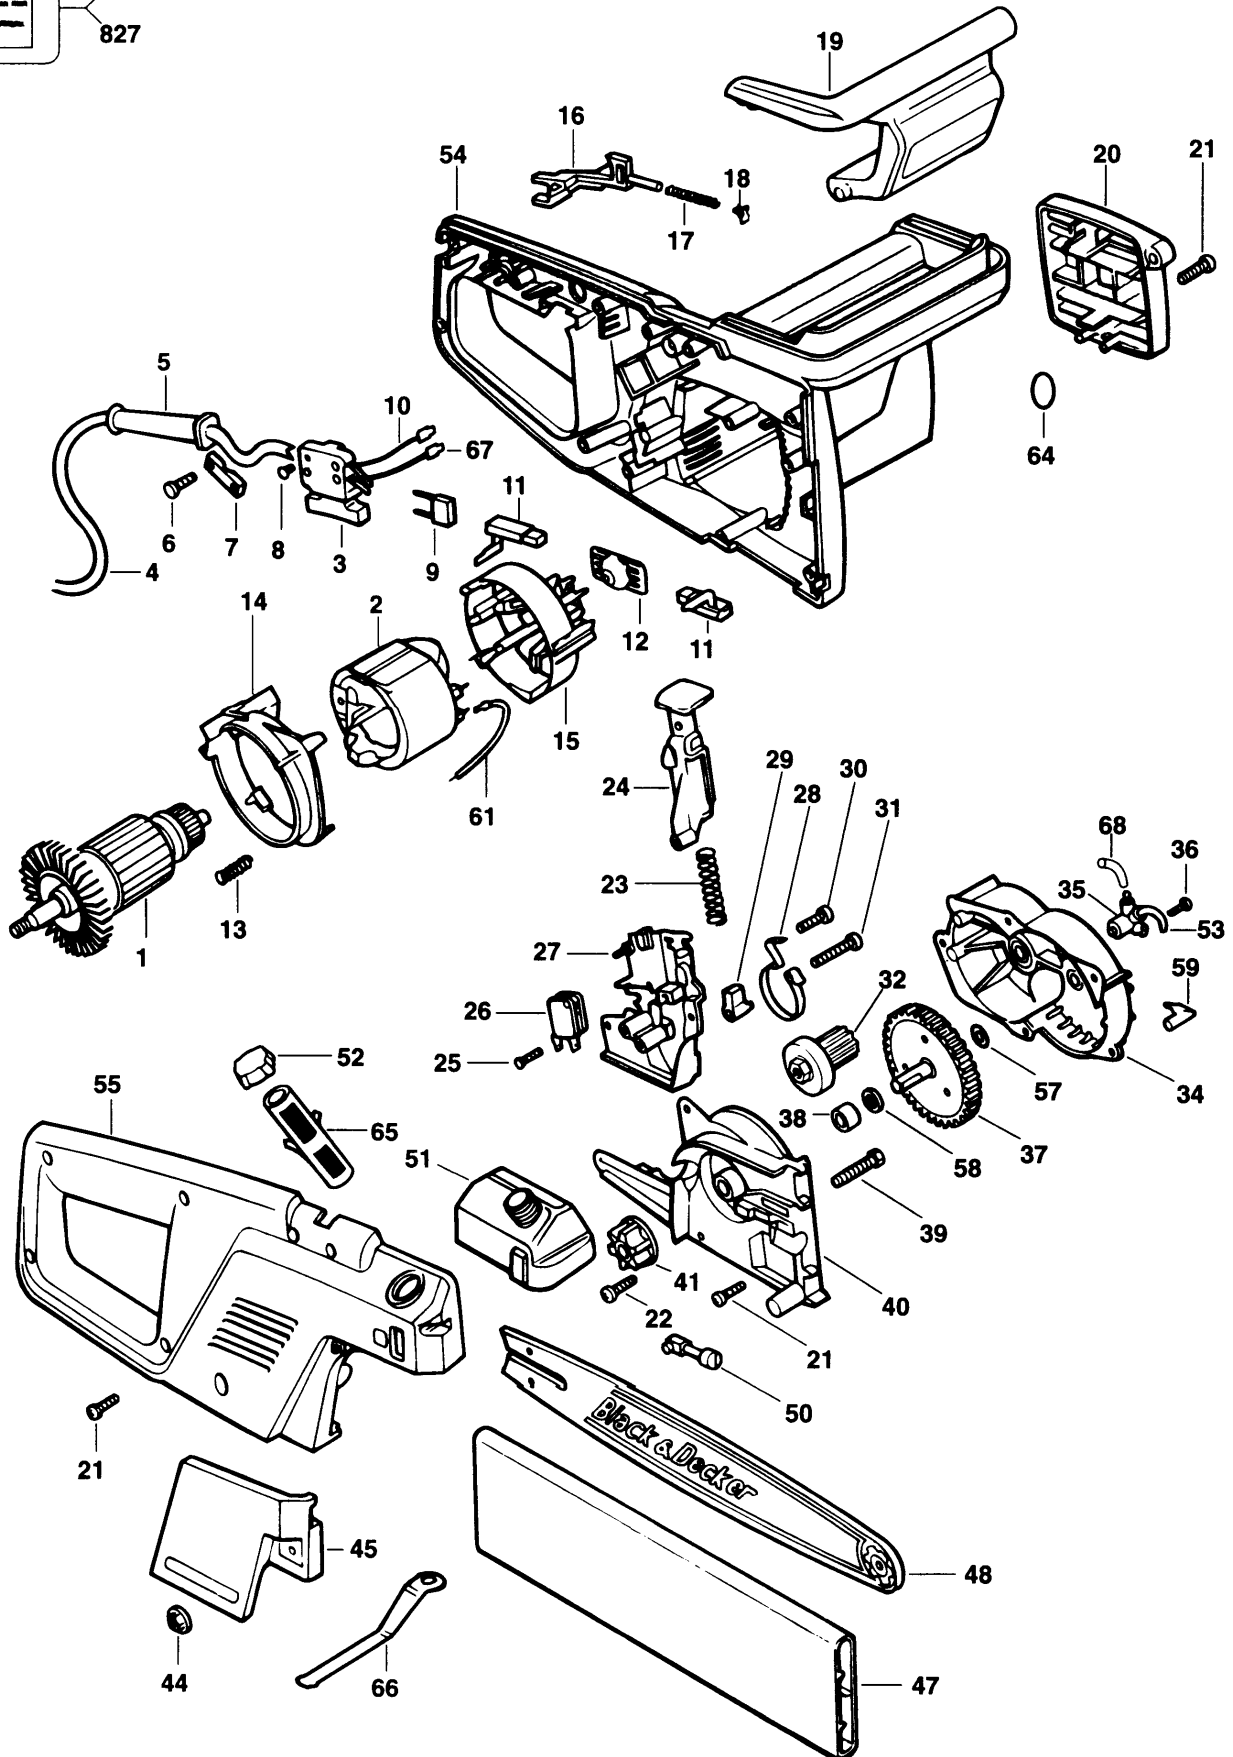

826
827

Pos. Nr	Ersatzteilnummer	Beschreibung	Preis	Variants
1	1	368817-01	ANKER 240V	
2	1	327429-10	FELD 230V	SG
2	1	327429-10	FELD 230V	NO
2	1	327429-10	FELD 230V	PT
2	1	327429-10	FELD 230V	SE
2	1	327429-10	FELD 230V	KR
2	1	327429-10	FELD 230V	LU
2	1	327429-10	FELD 230V	NL
2	1	327429-10	FELD 230V	FI
2	1	327429-10	FELD 230V	FR
2	1	327429-10	FELD 230V	IT
2	1	327429-10	FELD 230V	DE
2	1	327429-10	FELD 230V	DK
2	1	327429-10	FELD 230V	ES
2	1	327429-10	FELD 230V	BE
2	1	327429-10	FELD 230V	CH
2	1	327429-10	FELD 230V	CL
2	1	327429-10	FELD 230V	AE
2	1	327429-10	FELD 230V	AR
2	1	327429-10	FELD 230V	AT
2	1	000000-00	NICHT MEHR LIEFERBAR	GB
3	1	323631-00	SCHALTER	
4	1	330048-52	KABEL MIT STECKER	GB
4	1	374848-02	KABELSATZ	CH
4	1	000000-00	NICHT MEHR LIEFERBAR	PT
4	1	000000-00	NICHT MEHR LIEFERBAR	SE
4	1	000000-00	NICHT MEHR LIEFERBAR	SG
4	1	000000-00	NICHT MEHR LIEFERBAR	LU
4	1	000000-00	NICHT MEHR LIEFERBAR	NL
4	1	000000-00	NICHT MEHR LIEFERBAR	NO
4	1	000000-00	NICHT MEHR LIEFERBAR	FR
4	1	000000-00	NICHT MEHR LIEFERBAR	IT
4	1	000000-00	NICHT MEHR LIEFERBAR	KR
4	1	000000-00	NICHT MEHR LIEFERBAR	DK
4	1	000000-00	NICHT MEHR LIEFERBAR	ES
4	1	000000-00	NICHT MEHR LIEFERBAR	FI
4	1	000000-00	NICHT MEHR LIEFERBAR	BE
4	1	000000-00	NICHT MEHR LIEFERBAR	CL
4	1	000000-00	NICHT MEHR LIEFERBAR	DE
4	1	000000-00	NICHT MEHR LIEFERBAR	AE
4	1	000000-00	NICHT MEHR LIEFERBAR	AR
4	1	000000-00	NICHT MEHR LIEFERBAR	AT
5	1	859013	SCHUTZ	
6	2	000000-00	NICHT MEHR LIEFERBAR	
7	1	000000-00	NICHT MEHR LIEFERBAR	
8	4	734892	SCHRAUBE	
9	1	321384	KONDENSATOR	
10	1	000000-00	NICHT MEHR LIEFERBAR	
11	2	370983-02	KOHLE + HALTER 230V	
12	1	853685	KUEHLBLECH ZSB	
13	2	000000-00	NICHT MEHR LIEFERBAR	
14	1	000000-00	NICHT MEHR LIEFERBAR	
15	1	323855-00	HALTERUNG	
16	1	000000-00	NICHT MEHR LIEFERBAR	
17	1	000000-00	NICHT MEHR LIEFERBAR	
18	1	000000-00	NICHT MEHR LIEFERBAR	
19	1	736735	HEBEL	
20	1	323462-04	ENDKAPPE	