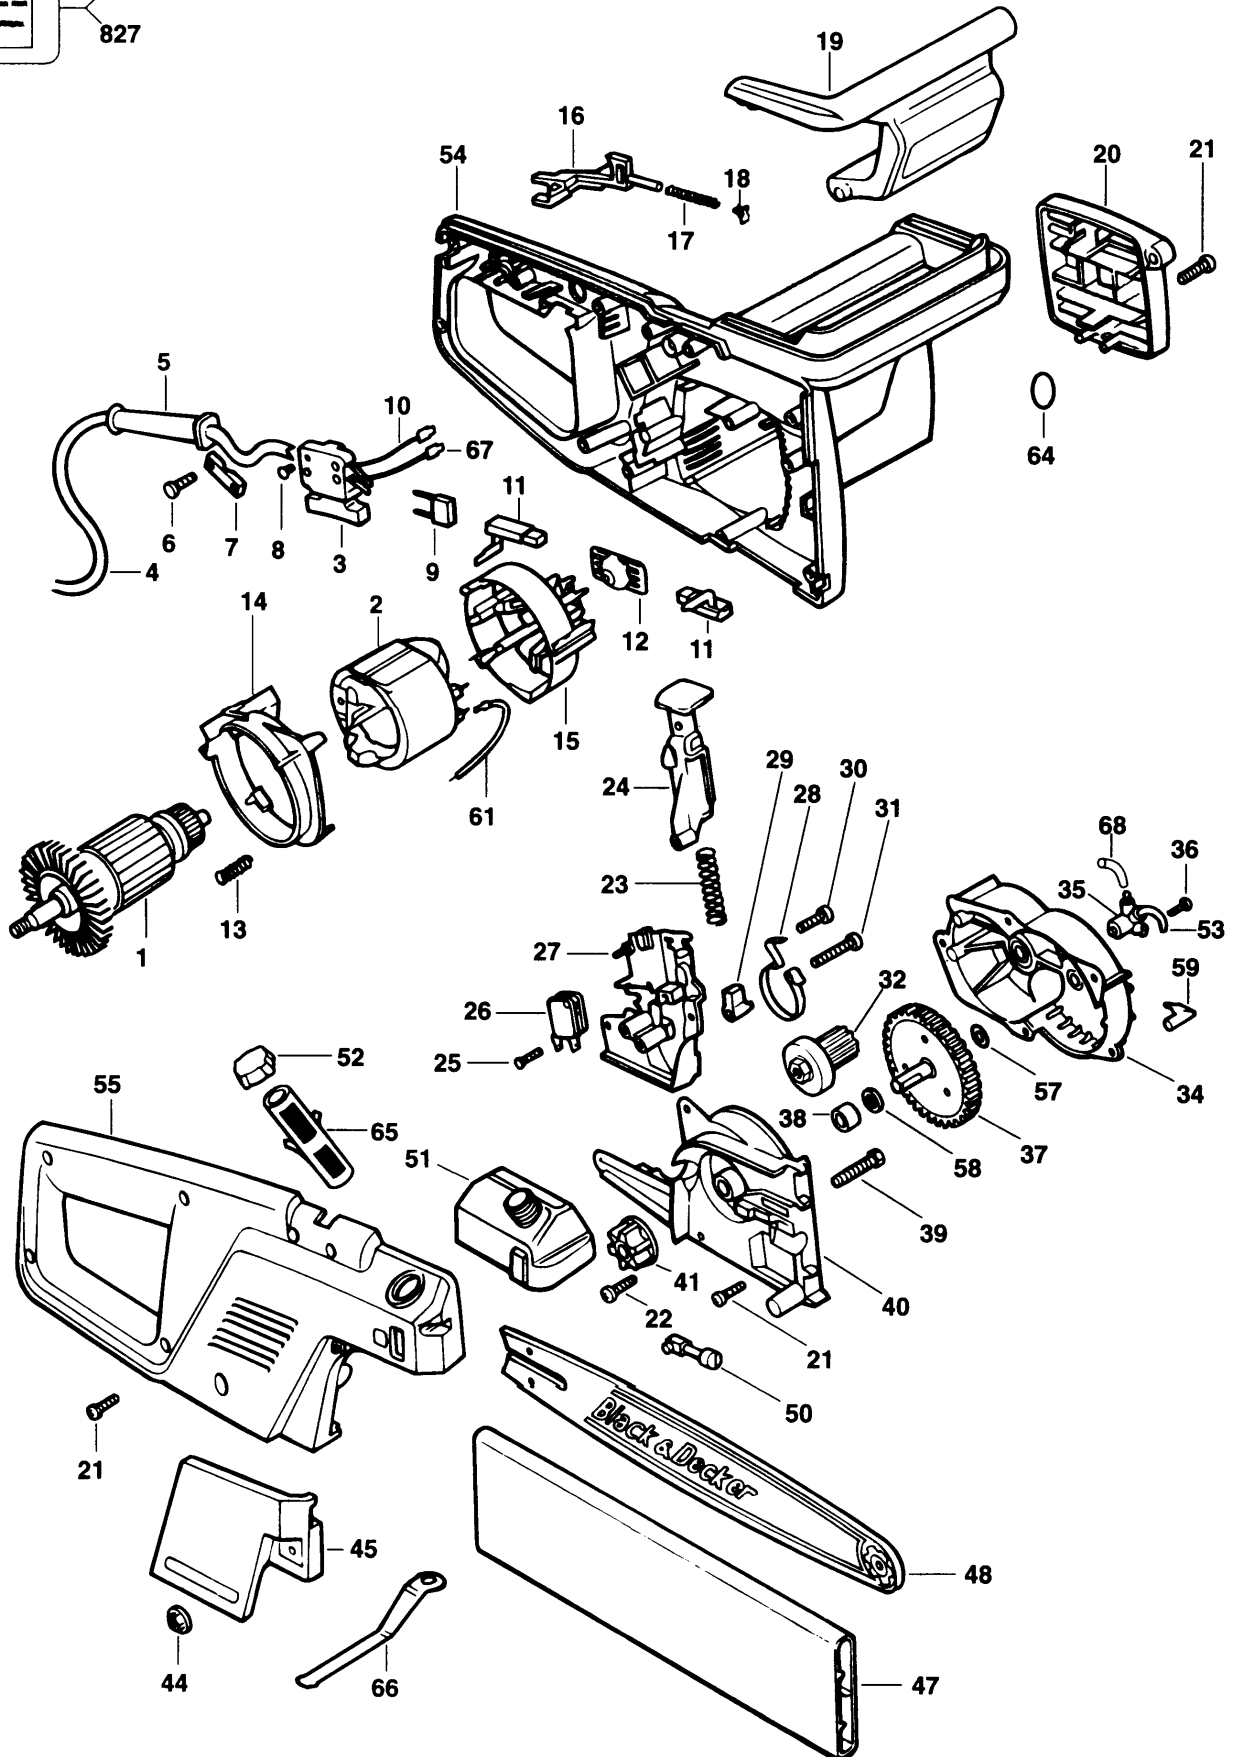

826
827

KETTENSÄGE

GK310P----A

TYPE 1

Pos. Nr	Ersatzteilnummer	Beschreibung	Preis	Variants
1	1	368817-01	ANKER 240V	
2	1	327429-10	FELD 230V	SG
2	1	327429-10	FELD 230V	NO
2	1	327429-10	FELD 230V	PT
2	1	327429-10	FELD 230V	SE
2	1	327429-10	FELD 230V	KR
2	1	327429-10	FELD 230V	LU
2	1	327429-10	FELD 230V	NL
2	1	327429-10	FELD 230V	FI
2	1	327429-10	FELD 230V	FR
2	1	327429-10	FELD 230V	IT
2	1	327429-10	FELD 230V	DE
2	1	327429-10	FELD 230V	DK
2	1	327429-10	FELD 230V	ES
2	1	327429-10	FELD 230V	BE
2	1	327429-10	FELD 230V	CH
2	1	327429-10	FELD 230V	CL
2	1	327429-10	FELD 230V	AE
2	1	327429-10	FELD 230V	AR
2	1	327429-10	FELD 230V	AT
2	1	000000-00	NICHT MEHR LIEFERBAR	GB
3	1	323631-00	SCHALTER	
4	1	374848-02	KABELSATZ	CH
4	1	330048-52	KABEL MIT STECKER	GB
4	1	000000-00	NICHT MEHR LIEFERBAR	PT
4	1	000000-00	NICHT MEHR LIEFERBAR	SE
4	1	000000-00	NICHT MEHR LIEFERBAR	SG
4	1	000000-00	NICHT MEHR LIEFERBAR	LU
4	1	000000-00	NICHT MEHR LIEFERBAR	NL
4	1	000000-00	NICHT MEHR LIEFERBAR	NO
4	1	000000-00	NICHT MEHR LIEFERBAR	FR
4	1	000000-00	NICHT MEHR LIEFERBAR	IT
4	1	000000-00	NICHT MEHR LIEFERBAR	KR
4	1	000000-00	NICHT MEHR LIEFERBAR	DK
4	1	000000-00	NICHT MEHR LIEFERBAR	ES
4	1	000000-00	NICHT MEHR LIEFERBAR	FI
4	1	000000-00	NICHT MEHR LIEFERBAR	BE
4	1	000000-00	NICHT MEHR LIEFERBAR	CL
4	1	000000-00	NICHT MEHR LIEFERBAR	DE
4	1	000000-00	NICHT MEHR LIEFERBAR	AE
4	1	000000-00	NICHT MEHR LIEFERBAR	AR
4	1	000000-00	NICHT MEHR LIEFERBAR	AT
5	1	859013	SCHUTZ	
6	2	000000-00	NICHT MEHR LIEFERBAR	
7	1	000000-00	NICHT MEHR LIEFERBAR	
8	4	734892	SCHRAUBE	
9	1	321384	KONDENSATOR	
10	1	000000-00	NICHT MEHR LIEFERBAR	
11	2	370983-02	KOHLE + HALTER 230V	
12	1	853685	KUEHLBLECH ZSB	
13	2	000000-00	NICHT MEHR LIEFERBAR	
14	1	000000-00	NICHT MEHR LIEFERBAR	
15	1	323855-00	HALTERUNG	
16	1	000000-00	NICHT MEHR LIEFERBAR	
17	1	000000-00	NICHT MEHR LIEFERBAR	
18	1	000000-00	NICHT MEHR LIEFERBAR	
19	1	736735	HEBEL	
20	1	323462-04	ENDKAPPE	