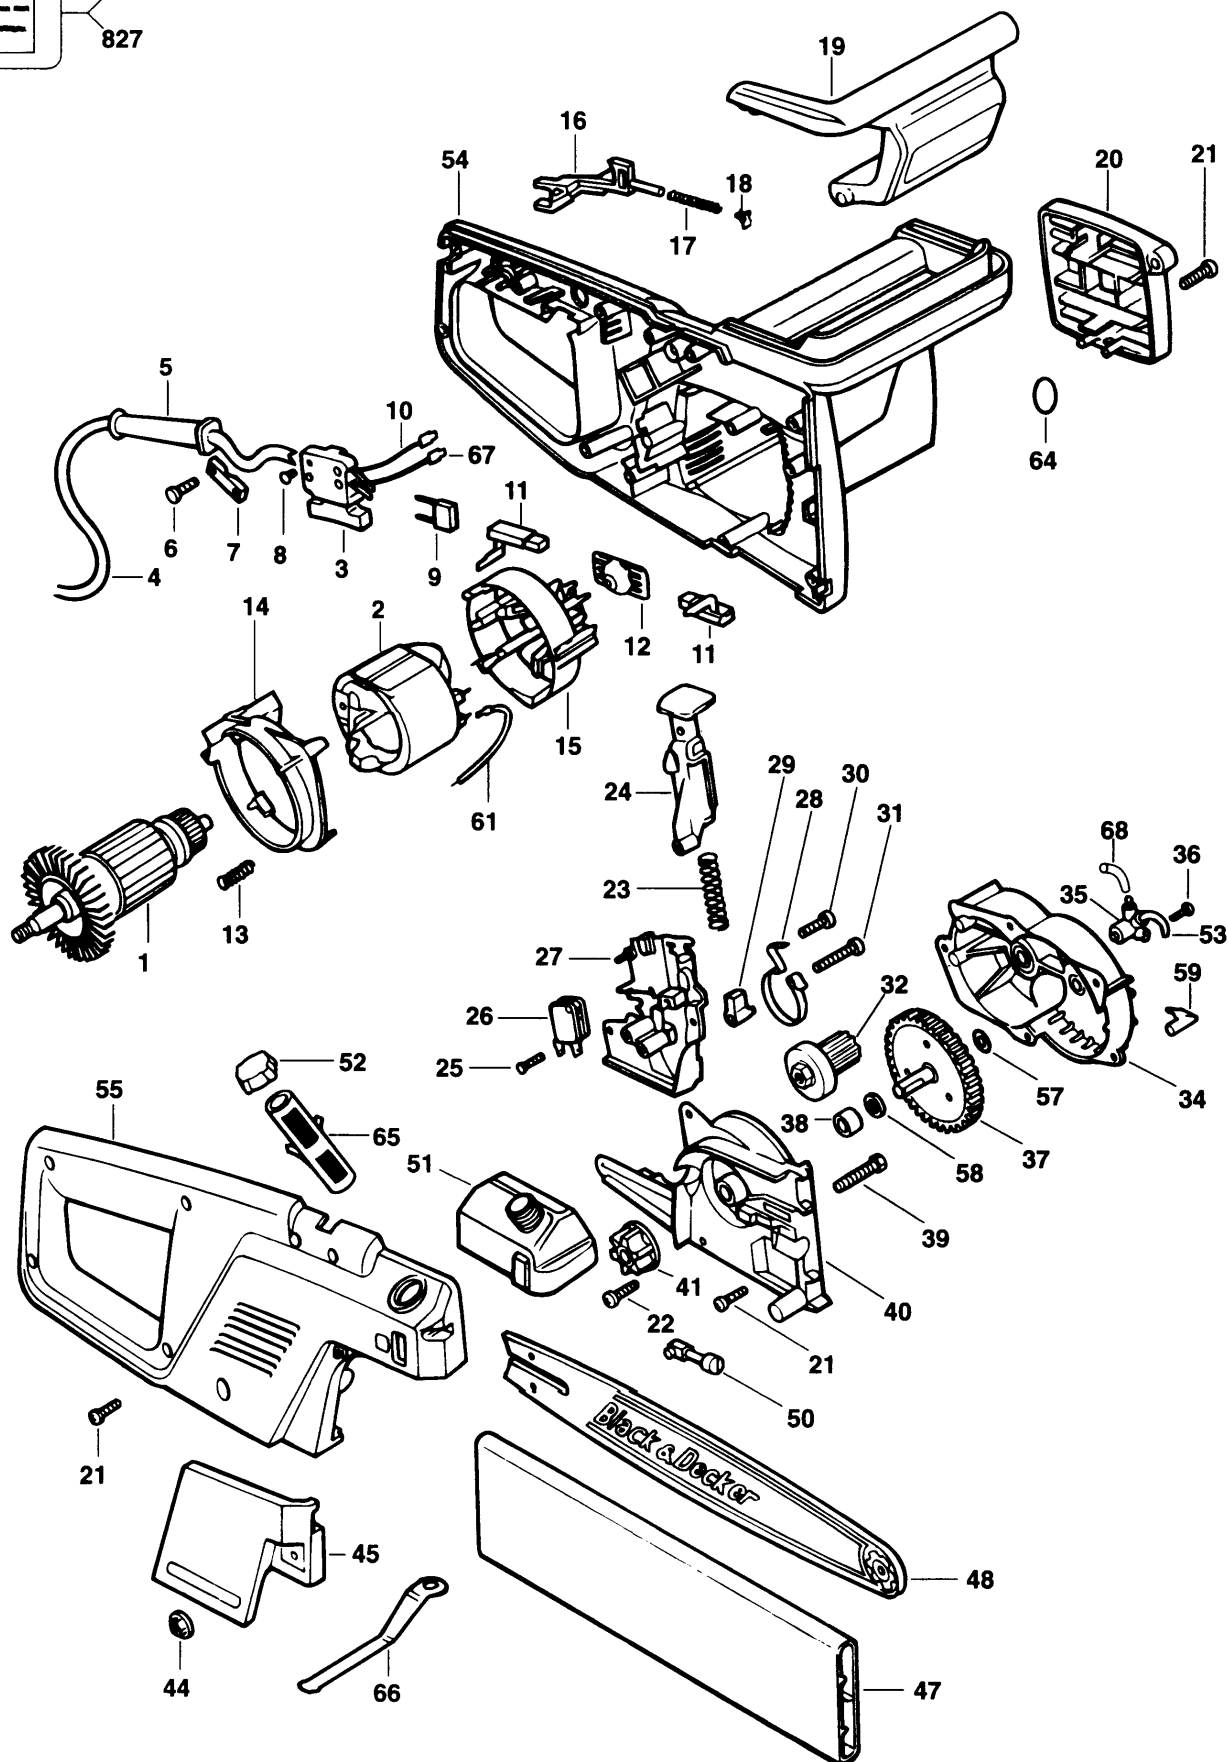

826
827

Pos. Nr	Ersatzteilnummer	Beschreibung	Preis	Variants
1	1	368817-01	ANKER 240V	
2	1	327429-10	FELD 230V	SG
2	1	327429-10	FELD 230V	NO
2	1	327429-10	FELD 230V	PT
2	1	327429-10	FELD 230V	SE
2	1	327429-10	FELD 230V	KR
2	1	327429-10	FELD 230V	LU
2	1	327429-10	FELD 230V	NL
2	1	327429-10	FELD 230V	FI
2	1	327429-10	FELD 230V	FR
2	1	327429-10	FELD 230V	IT
2	1	327429-10	FELD 230V	DE
2	1	327429-10	FELD 230V	DK
2	1	327429-10	FELD 230V	ES
2	1	327429-10	FELD 230V	BE
2	1	327429-10	FELD 230V	CH
2	1	327429-10	FELD 230V	CL
2	1	327429-10	FELD 230V	AE
2	1	327429-10	FELD 230V	AR
2	1	327429-10	FELD 230V	AT
2	1	000000-00	NICHT MEHR LIEFERBAR	GB
3	1	323631-00	SCHALTER	
4	1	374848-02	KABELSATZ	CH
4	1	330048-52	KABEL MIT STECKER	GB
4	1	000000-00	NICHT MEHR LIEFERBAR	PT
4	1	000000-00	NICHT MEHR LIEFERBAR	SE
4	1	000000-00	NICHT MEHR LIEFERBAR	SG
4	1	000000-00	NICHT MEHR LIEFERBAR	LU
4	1	000000-00	NICHT MEHR LIEFERBAR	NL
4	1	000000-00	NICHT MEHR LIEFERBAR	NO
4	1	000000-00	NICHT MEHR LIEFERBAR	FR
4	1	000000-00	NICHT MEHR LIEFERBAR	IT
4	1	000000-00	NICHT MEHR LIEFERBAR	KR
4	1	000000-00	NICHT MEHR LIEFERBAR	DK
4	1	000000-00	NICHT MEHR LIEFERBAR	ES
4	1	000000-00	NICHT MEHR LIEFERBAR	FI
4	1	000000-00	NICHT MEHR LIEFERBAR	BE
4	1	000000-00	NICHT MEHR LIEFERBAR	CL
4	1	000000-00	NICHT MEHR LIEFERBAR	DE
4	1	000000-00	NICHT MEHR LIEFERBAR	AE
4	1	000000-00	NICHT MEHR LIEFERBAR	AR
4	1	000000-00	NICHT MEHR LIEFERBAR	AT
5	1	859013	SCHUTZ	
6	2	000000-00	NICHT MEHR LIEFERBAR	
7	1	000000-00	NICHT MEHR LIEFERBAR	
8	4	734892	SCHRAUBE	
9	1	321384	KONDENSATOR	
10	1	000000-00	NICHT MEHR LIEFERBAR	
11	2	370983-02	KOHLE + HALTER 230V	
12	1	853685	KUEHLBLECH ZSB	
13	2	000000-00	NICHT MEHR LIEFERBAR	
14	1	000000-00	NICHT MEHR LIEFERBAR	
15	1	323855-00	HALTERUNG	
16	1	000000-00	NICHT MEHR LIEFERBAR	
17	1	000000-00	NICHT MEHR LIEFERBAR	
18	1	000000-00	NICHT MEHR LIEFERBAR	
19	1	736735	HEBEL	
20	1	323462-04	ENDKAPPE	