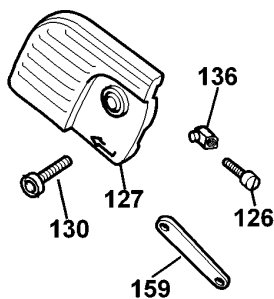

KETTENSÄGE

GK1635T---C

TYPE 4

GK1630T GK1635T
GK1640T GK1530X

GK1430 GK1435
GK1440 GK1630
GK1635 GK1640 GK1330

KETTENSÄGE

GK1635T---C

TYPE 4

Pos. Nr	Ersatzteilnummer	Beschreibung	Preis	Variants
101	1	374809-02	GEHAEUSE	
102	1	327429-10	FELD 230V	
103	1	373796	GEHAEUSE	
104	1	377489-49	ANKER 230V	
107	2	330004-06	NADELLAGER	
108	1	374834	ZWISCHENGETRIEBE	
110	1	896369	MUTTER	
111	1	581360-00	GEHAEUSEPAAR	
112	1	579318-00	SCHALTER	
113	1	571037-01	PUMPE ZSB	
114	1	374832	ANTRIEBS	
115	1	374838-03	ROHR	
116	1	374838-05	ROHR	
117	1	376155	GETR.GEH.	
118	1	374863	ANTRIEB	
119	1	374867	KAMM	
120	1	376640	FEDER	
121	1	374830-49	GETRIEBE + SPINDEL	
123	1	581359-00	GETR.GEH.ABDECKUNG	
124	1	376812	KETTENZAHNRAD	
125	1	374866	BUMPER	
127	1	581154-00	ABDECKUNG	
128	1	374854	KAMM	
129	1	376160	GETRIEBE	
130	1	570566	BOLZEN	
131	1	374875	FEDER	
132	1	571140-00	KNOPF	
133	1	369090-09	KETTENSCHIENE 35CM	
134	1	581153-00	EINSTELLER ZSB	
135	2	376175	LITZE	
137	1	376174	LITZE ZSB	
138	1	373883	ANSCHLUSSBLOCK	
139	1	330048-25	KABELSATZ	CH
139	1	374848-01	KABELSATZ	GB
139	1	330048-01	KABELSATZ (EURO)	QS
139	1	330048-36	KABELSATZ	XE
140	1	821070	KABELKLEMME	
141	2	821057	SCHRAUBE	
142	1	770235	SCHUTZ	
143	1	374843	VERBINDUNG	
144	2	374842	FEDER	
145	1	374841	KNOPF	
146	1	374018	ANTRIEB	
147	1	581400-00	KAPPE	
148	1	580568-00	BEHALTER	
149	15	809961	SCHRAUBE	
150	1	374846	ANTRIEB	
151	1	374845	FEDER	
152	1	374597	GRIFF	
153	1	374844-02	SCHUTZ	
154	1	376587-02	SCHEIDE	
155	2	370983-02	KOHLE + HALTER 230V	
156	2	844217-03	SCHRAUBE	
157	1	376582	SCHRAUBE	
158	1	576479-05	TYPENSCHILD	
161	1	570552	PLATTE	
162	1	570567	SCHRAUBE	
163	1	570565	FEDER	

KETTENSÄGE

GK1635T---C

TYPE 4

164	1	572516-02	REPARATURSATZ	
164	1	572516-02	REPARATURSATZ	
165	1	572516-02	REPARATURSATZ	
165	1	572516-02	REPARATURSATZ	
167	1	323830-00	UNTERLEGSCHIEBE	
168	1	581398-00	KUEHLBLECH ZSB	
846	1	844840	SPRITZSCHUTZ	GB
847	1	374864-02	TEILEBEUTEL	