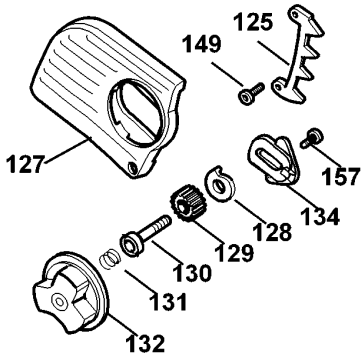

KETTENSÄGE

GK1635T---C

TYPE 4

GK1630T GK1635T
GK1640T GK1530X

GK1430 GK1435
GK1440 GK1630
GK1635 GK1640 GK1330

KETTENSÄGE

GK1635T---C

TYPE 4

Pos. Nr	Ersatzteilnummer	Beschreibung	Preis	Variants
101	1	374809-02	GEHAEUSE	
102	1	327429-10	FELD 230V	
103	1	373796	GEHAEUSE	
104	1	377489-49	ANKER 230V	
107	2	330004-06	NADELLAGER	
108	1	374834	ZWISCHENGETRIEBE	
110	1	896369	MUTTER	
111	1	581360-00	GEHAEUSEPAAR	
112	1	579318-00	SCHALTER	
113	1	571037-01	PUMPE ZSB	
114	1	374832	ANTRIEBS	
115	1	374838-03	ROHR	
116	1	374838-05	ROHR	
117	1	376155	GETR.GEH.	
118	1	374863	ANTRIEB	
119	1	374867	KAMM	
120	1	376640	FEDER	
121	1	374830-49	GETRIEBE + SPINDEL	
123	1	581359-00	GETR.GEH.ABDECKUNG	
124	1	376812	KETTENZAHNRAD	
125	1	374866	BUMPER	
127	1	581154-00	ABDECKUNG	
128	1	374854	KAMM	
129	1	376160	GETRIEBE	
130	1	570566	BOLZEN	
131	1	374875	FEDER	
132	1	571140-00	KNOPF	
133	1	369090-09	KETTENSCHIENE 35CM	
134	1	581153-00	EINSTELLER ZSB	
135	2	376175	LITZE	
137	1	376174	LITZE ZSB	
138	1	373883	ANSCHLUSSBLOCK	
139	1	330048-25	KABELSATZ	CH
139	1	374848-01	KABELSATZ	GB
139	1	330048-01	KABELSATZ (EURO)	QS
139	1	330048-36	KABELSATZ	XE
140	1	821070	KABELKLEMME	
141	2	821057	SCHRAUBE	
142	1	770235	SCHUTZ	
143	1	374843	VERBINDUNG	
144	2	374842	FEDER	
145	1	374841	KNOPF	
146	1	374018	ANTRIEB	
147	1	581400-00	KAPPE	
148	1	580568-00	BEHALTER	
149	15	809961	SCHRAUBE	
150	1	374846	ANTRIEB	
151	1	374845	FEDER	
152	1	374597	GRIFF	
153	1	374844-02	SCHUTZ	
154	1	376587-02	SCHEIDE	
155	2	370983-02	KOHLE + HALTER 230V	
156	2	844217-03	SCHRAUBE	
157	1	376582	SCHRAUBE	
158	1	576479-05	TYPENSCHILD	
161	1	570552	PLATTE	
162	1	570567	SCHRAUBE	
163	1	570565	FEDER	

KETTENSÄGE

GK1635T---C

TYPE 4

164	1	572516-02	REPARATURSATZ	
164	1	572516-02	REPARATURSATZ	
165	1	572516-02	REPARATURSATZ	
165	1	572516-02	REPARATURSATZ	
167	1	323830-00	UNTERLEGSCHIEBE	
168	1	581398-00	KUEHLBLECH ZSB	
846	1	844840	SPRITZSCHUTZ	GB
847	1	374864-02	TEILEBEUTEL	