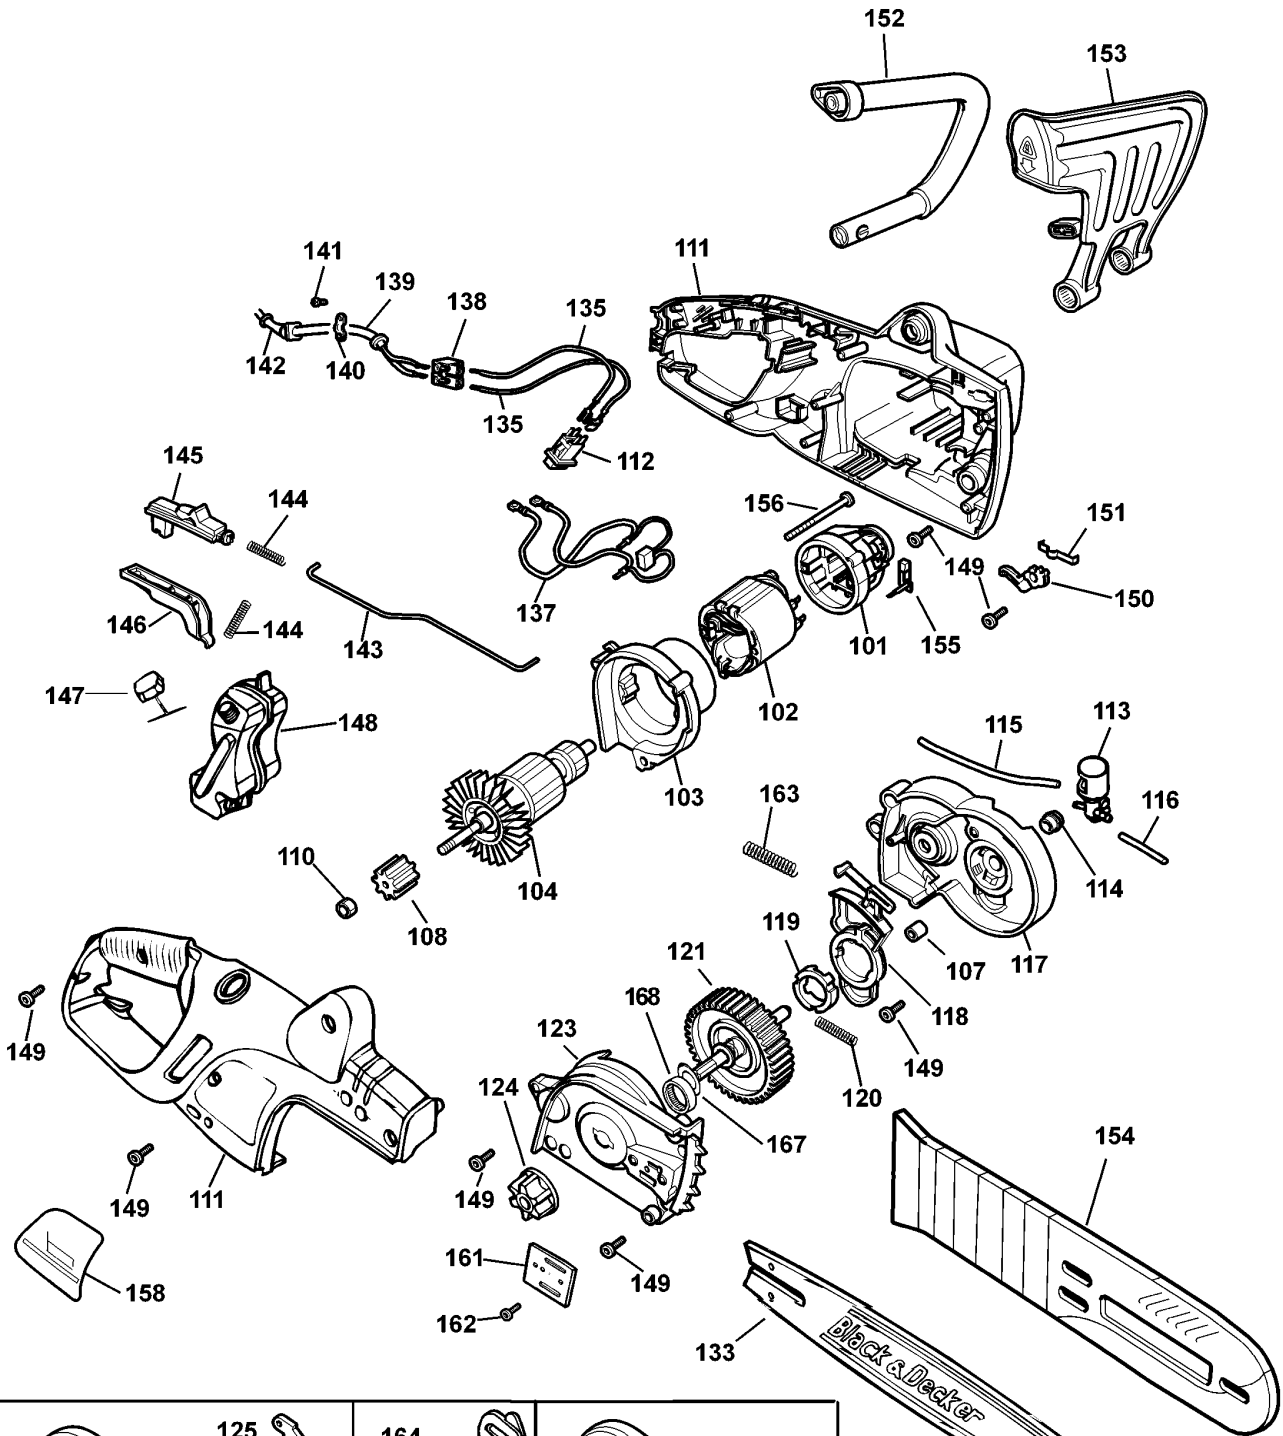

KETTENSÄGE

GK1635T---C

TYPE 4

GK1630T GK1635T
GK1640T GK1530X

GK1430 GK1435
GK1440 GK1630
GK1635 GK1640 GK1330

KETTENSÄGE

GK1635T---C

TYPE 4

Pos. Nr	Ersatzteilnummer	Beschreibung	Preis	Variants
101	1	374809-02	GEHAEUSE	
102	1	327429-10	FELD 230V	
103	1	373796	GEHAEUSE	
104	1	377489-49	ANKER 230V	
107	2	330004-06	NADELLAGER	
108	1	374834	ZWISCHENGETRIEBE	
110	1	896369	MUTTER	
111	1	581360-00	GEHAEUSEPAAR	
112	1	579318-00	SCHALTER	
113	1	571037-01	PUMPE ZSB	
114	1	374832	ANTRIEBS	
115	1	374838-03	ROHR	
116	1	374838-05	ROHR	
117	1	376155	GETR.GEH.	
118	1	374863	ANTRIEB	
119	1	374867	KAMM	
120	1	376640	FEDER	
121	1	374830-49	GETRIEBE + SPINDEL	
123	1	581359-00	GETR.GEH.ABDECKUNG	
124	1	376812	KETTENZAHNRAD	
125	1	374866	BUMPER	
127	1	581154-00	ABDECKUNG	
128	1	374854	KAMM	
129	1	376160	GETRIEBE	
130	1	570566	BOLZEN	
131	1	374875	FEDER	
132	1	571140-00	KNOPF	
133	1	369090-09	KETTENSCHIENE 35CM	
134	1	581153-00	EINSTELLER ZSB	
135	2	376175	LITZE	
137	1	376174	LITZE ZSB	
138	1	373883	ANSCHLUSSBLOCK	
139	1	330048-25	KABELSATZ	CH
139	1	374848-01	KABELSATZ	GB
139	1	330048-01	KABELSATZ (EURO)	QS
139	1	330048-36	KABELSATZ	XE
140	1	821070	KABELKLEMME	
141	2	821057	SCHRAUBE	
142	1	770235	SCHUTZ	
143	1	374843	VERBINDUNG	
144	2	374842	FEDER	
145	1	374841	KNOPF	
146	1	374018	ANTRIEB	
147	1	581400-00	KAPPE	
148	1	580568-00	BEHALTER	
149	15	809961	SCHRAUBE	
150	1	374846	ANTRIEB	
151	1	374845	FEDER	
152	1	374597	GRIFF	
153	1	374844-02	SCHUTZ	
154	1	376587-02	SCHEIDE	
155	2	370983-02	KOHLE + HALTER 230V	
156	2	844217-03	SCHRAUBE	
157	1	376582	SCHRAUBE	
158	1	576479-05	TYPENSCHILD	
161	1	570552	PLATTE	
162	1	570567	SCHRAUBE	
163	1	570565	FEDER	

KETTENSÄGE

GK1635T---C

TYPE 4

164	1	572516-02	REPARATURSATZ	
164	1	572516-02	REPARATURSATZ	
165	1	572516-02	REPARATURSATZ	
165	1	572516-02	REPARATURSATZ	
167	1	323830-00	UNTERLEGSCHIEBE	
168	1	581398-00	KUEHLBLECH ZSB	
846	1	844840	SPRITZSCHUTZ	GB
847	1	374864-02	TEILEBEUTEL	