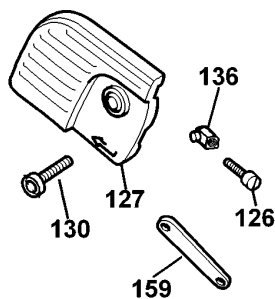

KETTENSÄGE

GK1630T---C

TYPE 4

GK1630T GK1635T
GK1640T GK1530X

GK1430 GK1435
GK1440 GK1630
GK1635 GK1640 GK1330

KETTENSÄGE

GK1630T---C

TYPE 4

Pos. Nr	Ersatzteilnummer	Beschreibung	Preis	Variants
101	1	374809-02	GEHAEUSE	
102	1	327429-10	FELD 230V	
103	1	373796	GEHAEUSE	
104	1	377489-49	ANKER 230V	
107	2	330004-06	NADELLAGER	
108	1	374834	ZWISCHENGETRIEBE	
110	1	896369	MUTTER	
111	1	581360-00	GEHAEUSEPAAR	
112	1	579318-00	SCHALTER	
113	1	571037-01	PUMPE ZSB	
114	1	374832	ANTRIEBS	
115	1	374838-03	ROHR	
116	1	374838-05	ROHR	
117	1	376155	GETR.GEH.	
118	1	374863	ANTRIEB	
119	1	374867	KAMM	
120	1	376640	FEDER	
121	1	374830-49	GETRIEBE + SPINDEL	
123	1	581359-00	GETR.GEH.ABDECKUNG	
124	1	376812	KETTENZAHNRAD	
125	1	374866	BUMPER	
127	1	581154-00	ABDECKUNG	
128	1	374854	KAMM	
129	1	376160	GETRIEBE	
130	1	570566	BOLZEN	
131	1	374875	FEDER	
132	1	571140-00	KNOPF	
133	1	369090-08	KETTENSCHIENE 30CM	
134	1	581153-00	EINSTELLER ZSB	
135	2	376175	LITZE	
137	1	376174	LITZE ZSB	
138	1	373883	ANSCHLUSSBLOCK	
139	1	330048-25	KABELSATZ	CH
139	1	374848-01	KABELSATZ	GB
139	1	330048-36	KABELSATZ	XE
139	1	573379-00	KABEL	AR
139	1	330048-01	KABELSATZ (EURO)	QS
140	1	821070	KABELKLEMME	
141	2	821057	SCHRAUBE	
142	1	770235	SCHUTZ	
143	1	374843	VERBINDUNG	
144	2	374842	FEDER	
145	1	374841	KNOPF	
146	1	374018	ANTRIEB	
147	1	581400-00	KAPPE	
148	1	580568-00	BEHALTER	
149	15	809961	SCHRAUBE	
150	1	374846	ANTRIEB	
151	1	374845	FEDER	
152	1	374597	GRIFF	
153	1	374844-02	SCHUTZ	
154	1	376587-03	SCHEIDE	
155	2	370983-02	KOHLE + HALTER 230V	
156	2	844217-03	SCHRAUBE	
157	1	376582	SCHRAUBE	
158	1	576479-04	TYPENSCHILD	
161	1	570552	PLATTE	
162	1	570567	SCHRAUBE