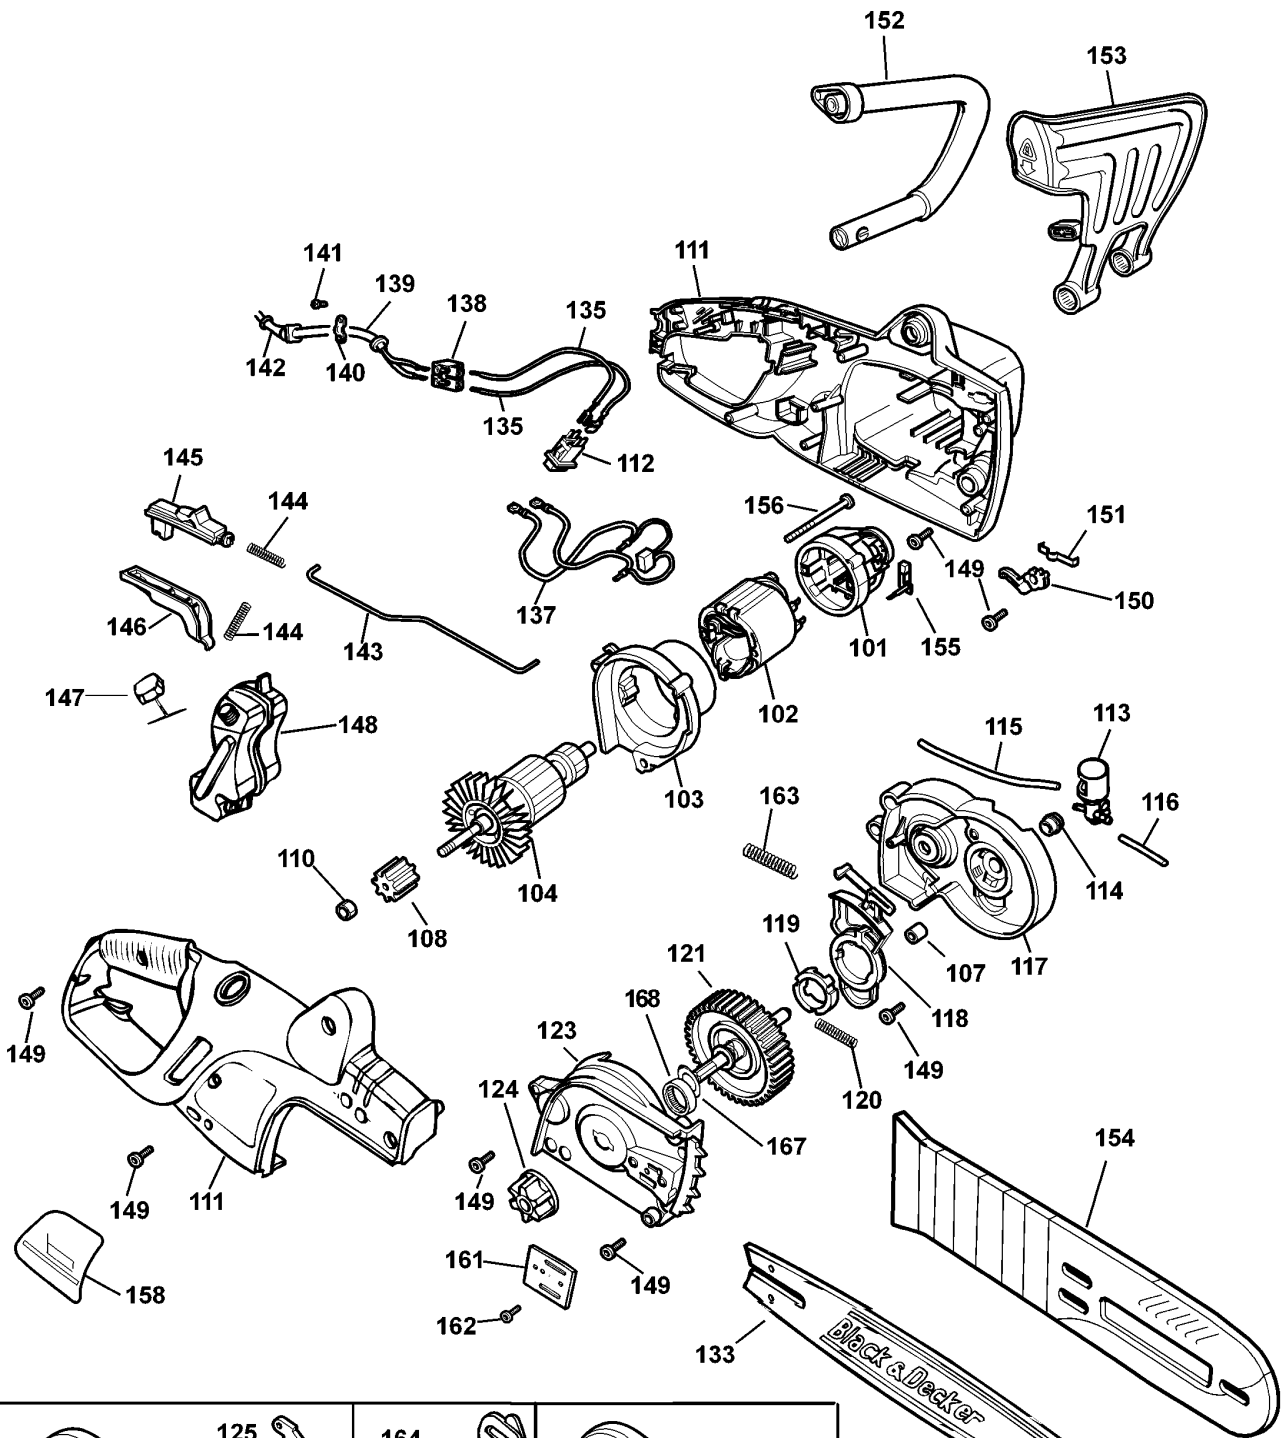

KETTENSÄGE

GK1630T---C

TYPE 4

GK1630T GK1635T
GK1640T GK1530X

GK1430 GK1435
GK1440 GK1630
GK1635 GK1640 GK1330

KETTENSÄGE

GK1630T---C

TYPE 4

Pos. Nr	Ersatzteilnummer	Beschreibung	Preis	Variants
101	1	374809-02	GEHAEUSE	
102	1	327429-10	FELD 230V	
103	1	373796	GEHAEUSE	
104	1	377489-49	ANKER 230V	
107	2	330004-06	NADELLAGER	
108	1	374834	ZWISCHENGETRIEBE	
110	1	896369	MUTTER	
111	1	581360-00	GEHAEUSEPAAR	
112	1	579318-00	SCHALTER	
113	1	571037-01	PUMPE ZSB	
114	1	374832	ANTRIEBS	
115	1	374838-03	ROHR	
116	1	374838-05	ROHR	
117	1	376155	GETR.GEH.	
118	1	374863	ANTRIEB	
119	1	374867	KAMM	
120	1	376640	FEDER	
121	1	374830-49	GETRIEBE + SPINDEL	
123	1	581359-00	GETR.GEH.ABDECKUNG	
124	1	376812	KETTENZAHNRAD	
125	1	374866	BUMPER	
127	1	581154-00	ABDECKUNG	
128	1	374854	KAMM	
129	1	376160	GETRIEBE	
130	1	570566	BOLZEN	
131	1	374875	FEDER	
132	1	571140-00	KNOPF	
133	1	369090-08	KETTENSCHIENE 30CM	
134	1	581153-00	EINSTELLER ZSB	
135	2	376175	LITZE	
137	1	376174	LITZE ZSB	
138	1	373883	ANSCHLUSSBLOCK	
139	1	330048-25	KABELSATZ	CH
139	1	374848-01	KABELSATZ	GB
139	1	330048-36	KABELSATZ	XE
139	1	573379-00	KABEL	AR
139	1	330048-01	KABELSATZ (EURO)	QS
140	1	821070	KABELKLEMME	
141	2	821057	SCHRAUBE	
142	1	770235	SCHUTZ	
143	1	374843	VERBINDUNG	
144	2	374842	FEDER	
145	1	374841	KNOPF	
146	1	374018	ANTRIEB	
147	1	581400-00	KAPPE	
148	1	580568-00	BEHALTER	
149	15	809961	SCHRAUBE	
150	1	374846	ANTRIEB	
151	1	374845	FEDER	
152	1	374597	GRIFF	
153	1	374844-02	SCHUTZ	
154	1	376587-03	SCHEIDE	
155	2	370983-02	KOHLE + HALTER 230V	
156	2	844217-03	SCHRAUBE	
157	1	376582	SCHRAUBE	
158	1	576479-04	TYPENSCHILD	
161	1	570552	PLATTE	
162	1	570567	SCHRAUBE