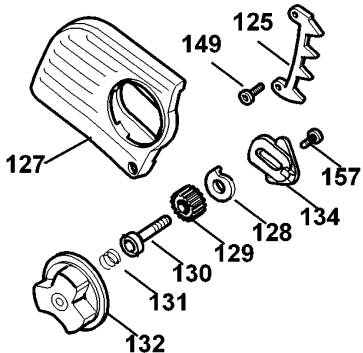

KETTENSÄGE

GK1630T---C

TYPE 4

GK1630T GK1635T
GK1640T GK1530X

GK1430 GK1435
GK1440 GK1630
GK1635 GK1640 GK1330

KETTENSÄGE

GK1630T---C

TYPE 4

Pos. Nr	Ersatzteilnummer	Beschreibung	Preis	Variants
101	1	374809-02	GEHAEUSE	
102	1	327429-10	FELD 230V	
103	1	373796	GEHAEUSE	
104	1	377489-49	ANKER 230V	
107	2	330004-06	NADELLAGER	
108	1	374834	ZWISCHENGETRIEBE	
110	1	896369	MUTTER	
111	1	581360-00	GEHAEUSEPAAR	
112	1	579318-00	SCHALTER	
113	1	571037-01	PUMPE ZSB	
114	1	374832	ANTRIEBS	
115	1	374838-03	ROHR	
116	1	374838-05	ROHR	
117	1	376155	GETR.GEH.	
118	1	374863	ANTRIEB	
119	1	374867	KAMM	
120	1	376640	FEDER	
121	1	374830-49	GETRIEBE + SPINDEL	
123	1	581359-00	GETR.GEH.ABDECKUNG	
124	1	376812	KETTENZAHNRAD	
125	1	374866	BUMPER	
127	1	581154-00	ABDECKUNG	
128	1	374854	KAMM	
129	1	376160	GETRIEBE	
130	1	570566	BOLZEN	
131	1	374875	FEDER	
132	1	571140-00	KNOPF	
133	1	369090-08	KETTENSCHIENE 30CM	
134	1	581153-00	EINSTELLER ZSB	
135	2	376175	LITZE	
137	1	376174	LITZE ZSB	
138	1	373883	ANSCHLUSSBLOCK	
139	1	330048-25	KABELSATZ	CH
139	1	374848-01	KABELSATZ	GB
139	1	330048-36	KABELSATZ	XE
139	1	573379-00	KABEL	AR
139	1	330048-01	KABELSATZ (EURO)	QS
140	1	821070	KABELKLEMME	
141	2	821057	SCHRAUBE	
142	1	770235	SCHUTZ	
143	1	374843	VERBINDUNG	
144	2	374842	FEDER	
145	1	374841	KNOPF	
146	1	374018	ANTRIEB	
147	1	581400-00	KAPPE	
148	1	580568-00	BEHALTER	
149	15	809961	SCHRAUBE	
150	1	374846	ANTRIEB	
151	1	374845	FEDER	
152	1	374597	GRIFF	
153	1	374844-02	SCHUTZ	
154	1	376587-03	SCHEIDE	
155	2	370983-02	KOHLE + HALTER 230V	
156	2	844217-03	SCHRAUBE	
157	1	376582	SCHRAUBE	
158	1	576479-04	TYPENSCHILD	
161	1	570552	PLATTE	
162	1	570567	SCHRAUBE