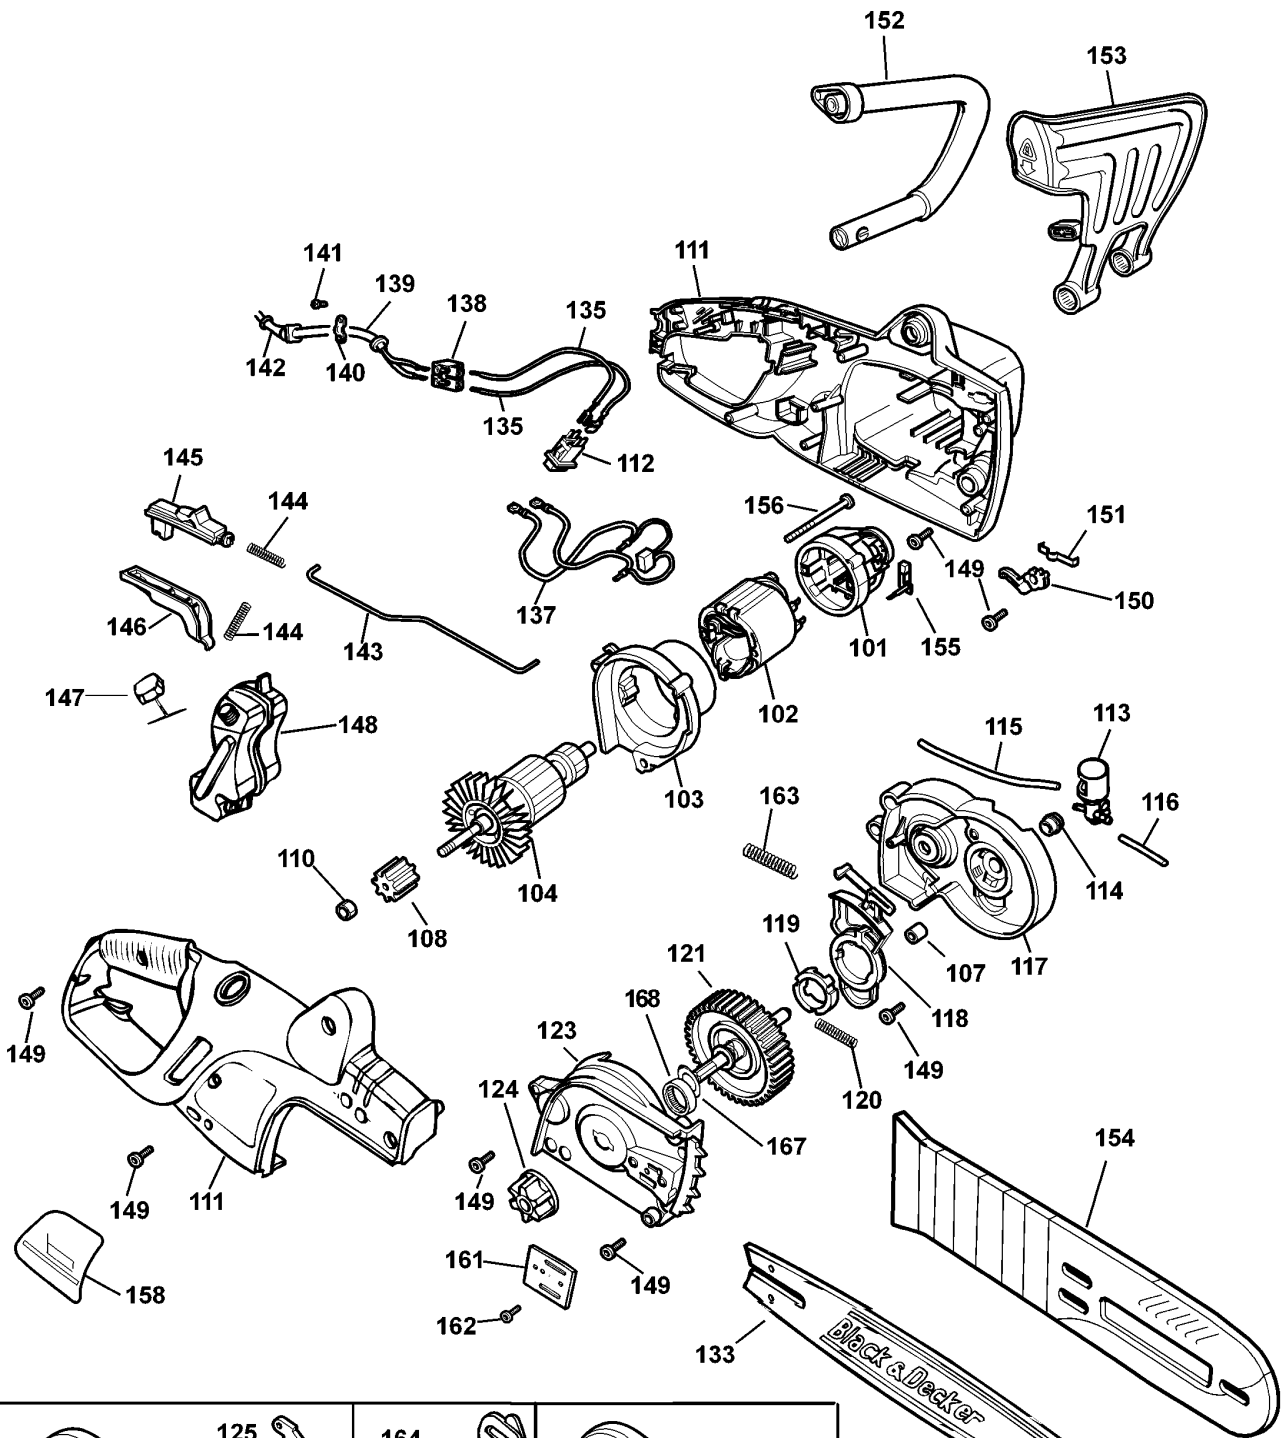

KETTENSÄGE

GK1630----C

TYPE 4

GK1630T GK1635T
GK1640T GK1530X

GK1430 GK1435
GK1440 GK1630
GK1635 GK1640 GK1330

KETTENSÄGE

GK1630----C

TYPE 4

Pos. Nr	Ersatzteilnummer	Beschreibung	Preis	Variants
101	1	374809-02	GEHAEUSE	
102	1	327429-10	FELD 230V	
103	1	373796	GEHAEUSE	
104	1	377489-49	ANKER 230V	
107	2	330004-06	NADELLAGER	
108	1	374834	ZWISCHENGETRIEBE	
110	1	896369	MUTTER	
111	1	581360-00	GEHAEUSEPAAR	
112	1	579318-00	SCHALTER	
113	1	571037-01	PUMPE ZSB	
114	1	374832	ANTRIEBS	
115	1	374838-03	ROHR	
116	1	374838-05	ROHR	
117	1	376155	GETR.GEH.	
118	1	374863	ANTRIEB	
119	1	374867	KAMM	
120	1	376640	FEDER	
121	1	374830-49	GETRIEBE + SPINDEL	
123	1	581359-00	GETR.GEH.ABDECKUNG	
124	1	376812	KETTENZAHNRAD	
126	1	376626	SCHRAUBE	
127	1	376358	ABDECKUNG	
130	1	570566	BOLZEN	
133	1	369090-08	KETTENSCHIENE 30CM	
135	2	376175	LITZE	
136	1	842845	EINSTELLER	
137	1	376174	LITZE ZSB	
138	1	373883	ANSCHLUSSBLOCK	
139	1	330048-01	KABELSATZ (EURO)	QS
139	1	330048-25	KABELSATZ	CH
139	1	573379-00	KABEL	AR
140	1	821070	KABELKLEMME	
141	2	821057	SCHRAUBE	
142	1	770235	SCHUTZ	
143	1	374843	VERBINDUNG	
144	2	374842	FEDER	
145	1	374841	KNOPF	
146	1	374018	ANTRIEB	
147	1	581400-00	KAPPE	
148	1	580568-00	BEHALTER	
149	15	809961	SCHRAUBE	
150	1	374846	ANTRIEB	
151	1	374845	FEDER	
152	1	374597	GRIFF	
153	1	374844-02	SCHUTZ	
154	1	376587-03	SCHEIDE	
155	2	370983-02	KOHLE + HALTER 230V	
156	2	844217-03	SCHRAUBE	
157	1	376582	SCHRAUBE	
158	1	576479-03	TYPENSCHILD	
159	1	325194-00	SCHLUESSEL	
161	1	570552	PLATTE	
162	1	570567	SCHRAUBE	
163	1	570565	FEDER	
167	1	323830-00	UNTERLEGSCHIEBE	
168	1	581398-00	KUEHLBLECH ZSB	
846	1	844840	SPRITZSCHUTZ	GB
847	1	374864-03	TEILEBEUTEL	