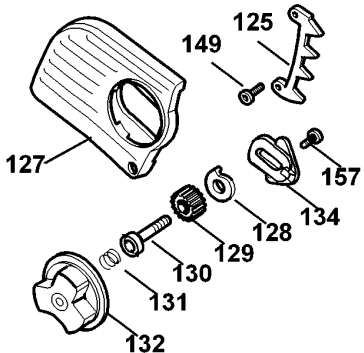

KETTENSÄGE

GK1630----C

TYPE 4

GK1630T GK1635T
GK1640T GK1530X

GK1430 GK1435
GK1440 GK1630
GK1635 GK1640 GK1330

KETTENSÄGE

GK1630----C

TYPE 4

Pos. Nr	Ersatzteilnummer	Beschreibung	Preis	Variants
101	1	374809-02	GEHAEUSE	
102	1	327429-10	FELD 230V	
103	1	373796	GEHAEUSE	
104	1	377489-49	ANKER 230V	
107	2	330004-06	NADELLAGER	
108	1	374834	ZWISCHENGETRIEBE	
110	1	896369	MUTTER	
111	1	581360-00	GEHAEUSEPAAR	
112	1	579318-00	SCHALTER	
113	1	571037-01	PUMPE ZSB	
114	1	374832	ANTRIEBS	
115	1	374838-03	ROHR	
116	1	374838-05	ROHR	
117	1	376155	GETR.GEH.	
118	1	374863	ANTRIEB	
119	1	374867	KAMM	
120	1	376640	FEDER	
121	1	374830-49	GETRIEBE + SPINDEL	
123	1	581359-00	GETR.GEH.ABDECKUNG	
124	1	376812	KETTENZAHNRAD	
126	1	376626	SCHRAUBE	
127	1	376358	ABDECKUNG	
130	1	570566	BOLZEN	
133	1	369090-08	KETTENSCHIENE 30CM	
135	2	376175	LITZE	
136	1	842845	EINSTELLER	
137	1	376174	LITZE ZSB	
138	1	373883	ANSCHLUSSBLOCK	
139	1	330048-01	KABELSATZ (EURO)	QS
139	1	330048-25	KABELSATZ	CH
139	1	573379-00	KABEL	AR
140	1	821070	KABELKLEMME	
141	2	821057	SCHRAUBE	
142	1	770235	SCHUTZ	
143	1	374843	VERBINDUNG	
144	2	374842	FEDER	
145	1	374841	KNOPF	
146	1	374018	ANTRIEB	
147	1	581400-00	KAPPE	
148	1	580568-00	BEHALTER	
149	15	809961	SCHRAUBE	
150	1	374846	ANTRIEB	
151	1	374845	FEDER	
152	1	374597	GRIFF	
153	1	374844-02	SCHUTZ	
154	1	376587-03	SCHEIDE	
155	2	370983-02	KOHLE + HALTER 230V	
156	2	844217-03	SCHRAUBE	
157	1	376582	SCHRAUBE	
158	1	576479-03	TYPENSCHILD	
159	1	325194-00	SCHLUESSEL	
161	1	570552	PLATTE	
162	1	570567	SCHRAUBE	
163	1	570565	FEDER	
167	1	323830-00	UNTERLEGSCHIEBE	
168	1	581398-00	KUEHLBLECH ZSB	
846	1	844840	SPRITZSCHUTZ	GB
847	1	374864-03	TEILEBEUTEL	