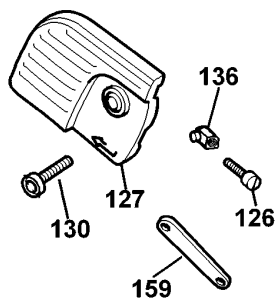

KETTENSÄGE

GK1630----C

TYPE 4

GK1630T GK1635T
GK1640T GK1530X

GK1430 GK1435
GK1440 GK1630
GK1635 GK1640 GK1330

KETTENSÄGE

GK1630----C

TYPE 4

Pos. Nr	Ersatzteilnummer	Beschreibung	Preis	Variants
101	1	374809-02	GEHAEUSE	
102	1	327429-10	FELD 230V	
103	1	373796	GEHAEUSE	
104	1	377489-49	ANKER 230V	
107	2	330004-06	NADELLAGER	
108	1	374834	ZWISCHENGETRIEBE	
110	1	896369	MUTTER	
111	1	581360-00	GEHAEUSEPAAR	
112	1	579318-00	SCHALTER	
113	1	571037-01	PUMPE ZSB	
114	1	374832	ANTRIEBS	
115	1	374838-03	ROHR	
116	1	374838-05	ROHR	
117	1	376155	GETR.GEH.	
118	1	374863	ANTRIEB	
119	1	374867	KAMM	
120	1	376640	FEDER	
121	1	374830-49	GETRIEBE + SPINDEL	
123	1	581359-00	GETR.GEH.ABDECKUNG	
124	1	376812	KETTENZAHNRAD	
126	1	376626	SCHRAUBE	
127	1	376358	ABDECKUNG	
130	1	570566	BOLZEN	
133	1	369090-08	KETTENSCHIENE 30CM	
135	2	376175	LITZE	
136	1	842845	EINSTELLER	
137	1	376174	LITZE ZSB	
138	1	373883	ANSCHLUSSBLOCK	
139	1	330048-01	KABELSATZ (EURO)	QS
139	1	330048-25	KABELSATZ	CH
139	1	573379-00	KABEL	AR
140	1	821070	KABELKLEMME	
141	2	821057	SCHRAUBE	
142	1	770235	SCHUTZ	
143	1	374843	VERBINDUNG	
144	2	374842	FEDER	
145	1	374841	KNOPF	
146	1	374018	ANTRIEB	
147	1	581400-00	KAPPE	
148	1	580568-00	BEHALTER	
149	15	809961	SCHRAUBE	
150	1	374846	ANTRIEB	
151	1	374845	FEDER	
152	1	374597	GRIFF	
153	1	374844-02	SCHUTZ	
154	1	376587-03	SCHEIDE	
155	2	370983-02	KOHLE + HALTER 230V	
156	2	844217-03	SCHRAUBE	
157	1	376582	SCHRAUBE	
158	1	576479-03	TYPENSCHILD	
159	1	325194-00	SCHLUESSEL	
161	1	570552	PLATTE	
162	1	570567	SCHRAUBE	
163	1	570565	FEDER	
167	1	323830-00	UNTERLEGSCHIEBE	
168	1	581398-00	KUEHLBLECH ZSB	
846	1	844840	SPRITZSCHUTZ	GB
847	1	374864-03	TEILEBEUTEL	