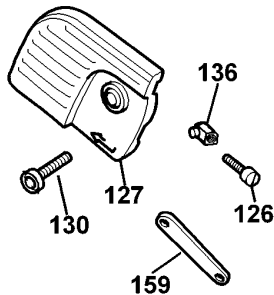

KETTENSÄGE

GK1440----C

TYPE 4

GK1630T GK1635T
GK1640T GK1530X

GK1430 GK1435
GK1440 GK1630
GK1635 GK1640 GK1330

KETTENSÄGE

GK1440----C

TYPE 4

Pos. Nr	Ersatzteilnummer	Beschreibung	Preis	Variants
101	1	374809-02	GEHAEUSE	
102	1	327429-10	FELD 230V	
103	1	373796	GEHAEUSE	
104	1	377489-49	ANKER 230V	
107	2	330004-06	NADELLAGER	
108	1	374834	ZWISCHENGETRIEBE	
110	1	896369	MUTTER	
111	1	581360-00	GEHAEUSEPAAR	
112	1	579318-00	SCHALTER	
113	1	571037-01	PUMPE ZSB	
114	1	374832	ANTRIEBS	
115	1	374838-03	ROHR	
116	1	374838-05	ROHR	
117	1	376155	GETR.GEH.	
118	1	374863	ANTRIEB	
119	1	374867	KAMM	
120	1	376640	FEDER	
121	1	374830-49	GETRIEBE + SPINDEL	
123	1	581359-00	GETR.GEH.ABDECKUNG	
124	1	376812	KETTENZAHNRAD	
126	1	376626	SCHRAUBE	
127	1	376358	ABDECKUNG	
130	1	570566	BOLZEN	
133	1	369090-10	KETTENSCHIENE 40CM	
135	2	376175	LITZE	
136	1	842845	EINSTELLER	
137	1	376174	LITZE ZSB	
138	1	373883	ANSCHLUSSBLOCK	
139	1	330048-01	KABELSATZ (EURO)	QS
139	1	330048-25	KABELSATZ	CH
139	1	330048-25	KABELSATZ	CL
139	1	573379-00	KABEL	AR
140	1	821070	KABELKLEMME	
141	2	821057	SCHRAUBE	
142	1	770235	SCHUTZ	
143	1	374843	VERBINDUNG	
144	2	374842	FEDER	
145	1	374841	KNOPF	
146	1	374018	ANTRIEB	
147	1	581400-00	KAPPE	
148	1	580568-00	BEHALTER	
149	15	809961	SCHRAUBE	
150	1	374846	ANTRIEB	
151	1	374845	FEDER	
152	1	374597	GRIFF	
153	1	374844-02	SCHUTZ	
154	1	376587-01	SCHEIDE	
155	2	370983-02	KOHLE + HALTER 230V	
156	2	844217-03	SCHRAUBE	
157	1	376582	SCHRAUBE	
158	1	576479-02	TYPENSCHILD	
159	1	325194-00	SCHLUESSEL	
161	1	570552	PLATTE	
162	1	570567	SCHRAUBE	
163	1	570565	FEDER	
167	1	323830-00	UNTERLEGSCHLEIBE	
168	1	581398-00	KUEHLBLECH ZSB	
846	1	844840	SPRITZSCHUTZ	GB