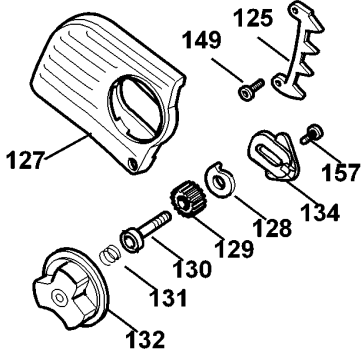

KETTENSÄGE

GK1440----C

TYPE 4

GK1630T GK1635T
GK1640T GK1530X

GK1430 GK1435
GK1440 GK1630
GK1635 GK1640 GK1330

KETTENSÄGE

GK1440----C

TYPE 4

Pos. Nr	Ersatzteilnummer	Beschreibung	Preis	Variants
101	1	374809-02	GEHAEUSE	
102	1	327429-10	FELD 230V	
103	1	373796	GEHAEUSE	
104	1	377489-49	ANKER 230V	
107	2	330004-06	NADELLAGER	
108	1	374834	ZWISCHENGETRIEBE	
110	1	896369	MUTTER	
111	1	581360-00	GEHAEUSEPAAR	
112	1	579318-00	SCHALTER	
113	1	571037-01	PUMPE ZSB	
114	1	374832	ANTRIEBS	
115	1	374838-03	ROHR	
116	1	374838-05	ROHR	
117	1	376155	GETR.GEH.	
118	1	374863	ANTRIEB	
119	1	374867	KAMM	
120	1	376640	FEDER	
121	1	374830-49	GETRIEBE + SPINDEL	
123	1	581359-00	GETR.GEH.ABDECKUNG	
124	1	376812	KETTENZAHNRAD	
126	1	376626	SCHRAUBE	
127	1	376358	ABDECKUNG	
130	1	570566	BOLZEN	
133	1	369090-10	KETTENSCHIENE 40CM	
135	2	376175	LITZE	
136	1	842845	EINSTELLER	
137	1	376174	LITZE ZSB	
138	1	373883	ANSCHLUSSBLOCK	
139	1	330048-01	KABELSATZ (EURO)	QS
139	1	330048-25	KABELSATZ	CH
139	1	330048-25	KABELSATZ	CL
139	1	573379-00	KABEL	AR
140	1	821070	KABELKLEMME	
141	2	821057	SCHRAUBE	
142	1	770235	SCHUTZ	
143	1	374843	VERBINDUNG	
144	2	374842	FEDER	
145	1	374841	KNOPF	
146	1	374018	ANTRIEB	
147	1	581400-00	KAPPE	
148	1	580568-00	BEHALTER	
149	15	809961	SCHRAUBE	
150	1	374846	ANTRIEB	
151	1	374845	FEDER	
152	1	374597	GRIFF	
153	1	374844-02	SCHUTZ	
154	1	376587-01	SCHEIDE	
155	2	370983-02	KOHLE + HALTER 230V	
156	2	844217-03	SCHRAUBE	
157	1	376582	SCHRAUBE	
158	1	576479-02	TYPENSCHILD	
159	1	325194-00	SCHLUESSEL	
161	1	570552	PLATTE	
162	1	570567	SCHRAUBE	
163	1	570565	FEDER	
167	1	323830-00	UNTERLEGSCHLEIBE	
168	1	581398-00	KUEHLBLECH ZSB	
846	1	844840	SPRITZSCHUTZ	GB