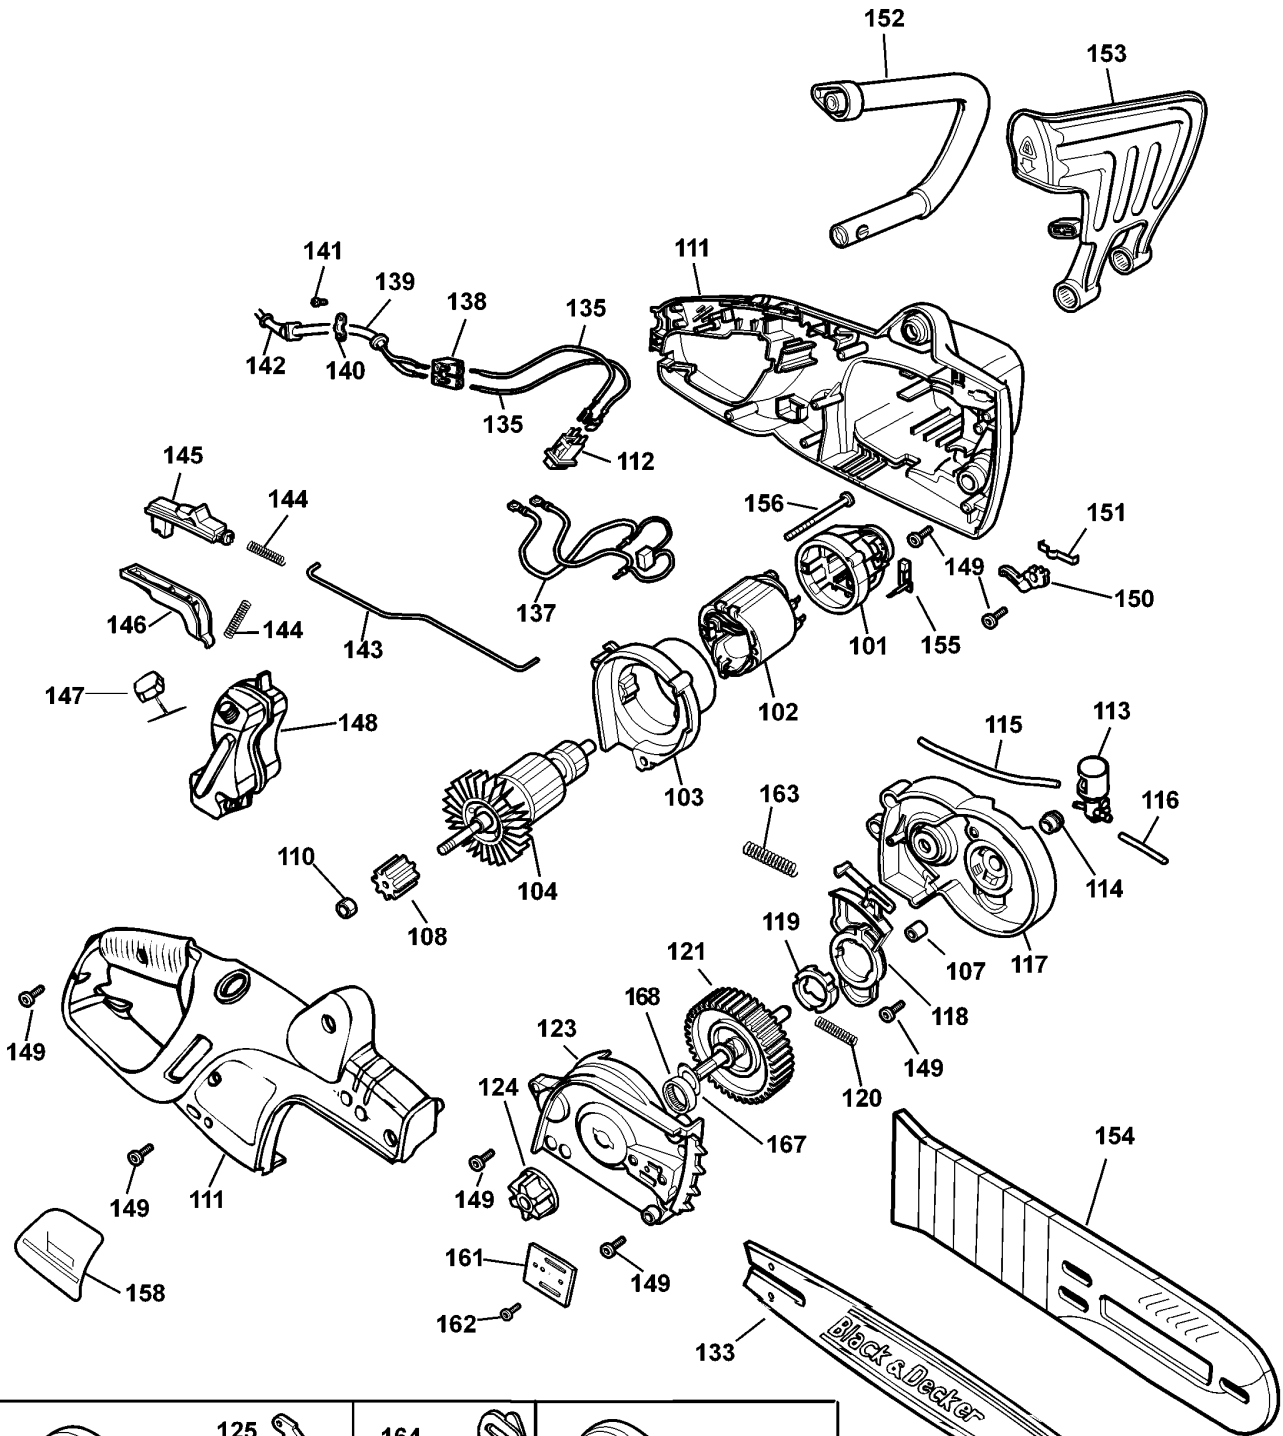

KETTENSÄGE

GK1440----C

TYPE 4

GK1630T GK1635T
GK1640T GK1530X

GK1430 GK1435
GK1440 GK1630
GK1635 GK1640 GK1330

KETTENSÄGE

GK1440----C

TYPE 4

Pos. Nr	Ersatzteilnummer	Beschreibung	Preis	Variants
101	1	374809-02	GEHAEUSE	
102	1	327429-10	FELD 230V	
103	1	373796	GEHAEUSE	
104	1	377489-49	ANKER 230V	
107	2	330004-06	NADELLAGER	
108	1	374834	ZWISCHENGETRIEBE	
110	1	896369	MUTTER	
111	1	581360-00	GEHAEUSEPAAR	
112	1	579318-00	SCHALTER	
113	1	571037-01	PUMPE ZSB	
114	1	374832	ANTRIEBS	
115	1	374838-03	ROHR	
116	1	374838-05	ROHR	
117	1	376155	GETR.GEH.	
118	1	374863	ANTRIEB	
119	1	374867	KAMM	
120	1	376640	FEDER	
121	1	374830-49	GETRIEBE + SPINDEL	
123	1	581359-00	GETR.GEH.ABDECKUNG	
124	1	376812	KETTENZAHNRAD	
126	1	376626	SCHRAUBE	
127	1	376358	ABDECKUNG	
130	1	570566	BOLZEN	
133	1	369090-10	KETTENSCHIENE 40CM	
135	2	376175	LITZE	
136	1	842845	EINSTELLER	
137	1	376174	LITZE ZSB	
138	1	373883	ANSCHLUSSBLOCK	
139	1	330048-01	KABELSATZ (EURO)	QS
139	1	330048-25	KABELSATZ	CH
139	1	330048-25	KABELSATZ	CL
139	1	573379-00	KABEL	AR
140	1	821070	KABELKLEMME	
141	2	821057	SCHRAUBE	
142	1	770235	SCHUTZ	
143	1	374843	VERBINDUNG	
144	2	374842	FEDER	
145	1	374841	KNOPF	
146	1	374018	ANTRIEB	
147	1	581400-00	KAPPE	
148	1	580568-00	BEHALTER	
149	15	809961	SCHRAUBE	
150	1	374846	ANTRIEB	
151	1	374845	FEDER	
152	1	374597	GRIFF	
153	1	374844-02	SCHUTZ	
154	1	376587-01	SCHEIDE	
155	2	370983-02	KOHLE + HALTER 230V	
156	2	844217-03	SCHRAUBE	
157	1	376582	SCHRAUBE	
158	1	576479-02	TYPENSCHILD	
159	1	325194-00	SCHLUESSEL	
161	1	570552	PLATTE	
162	1	570567	SCHRAUBE	
163	1	570565	FEDER	
167	1	323830-00	UNTERLEGSCHLEIBE	
168	1	581398-00	KUEHLBLECH ZSB	
846	1	844840	SPRITZSCHUTZ	GB