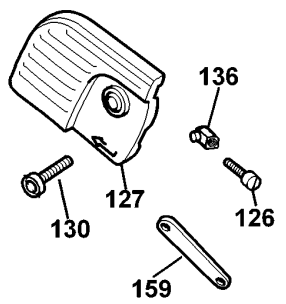

KETTENSÄGE

GK1435----C

TYPE 4

GK1630T GK1635T
GK1640T GK1530X

GK1430 GK1435
GK1440 GK1630
GK1635 GK1640 GK1330

KETTENSÄGE

GK1435----C

TYPE 4

Pos. Nr	Ersatzteilnummer	Beschreibung	Preis	Variants
101	1	374809-02	GEHAEUSE	
102	1	327429-10	FELD 230V	
103	1	373796	GEHAEUSE	
104	1	377489-49	ANKER 230V	
107	2	330004-06	NADELLAGER	
108	1	374834	ZWISCHENGETRIEBE	
110	1	896369	MUTTER	
111	1	581360-00	GEHAEUSEPAAR	
112	1	579318-00	SCHALTER	
113	1	571037-01	PUMPE ZSB	
114	1	374832	ANTRIEBS	
115	1	374838-03	ROHR	
116	1	374838-05	ROHR	
117	1	376155	GETR.GEH.	
118	1	374863	ANTRIEB	
119	1	374867	KAMM	
120	1	376640	FEDER	
121	1	374830-49	GETRIEBE + SPINDEL	
123	1	581359-00	GETR.GEH.ABDECKUNG	
124	1	376812	KETTENZAHNRAD	
126	1	376626	SCHRAUBE	
127	1	376358	ABDECKUNG	
130	1	570566	BOLZEN	
133	1	369090-09	KETTENSCHIENE 35CM	
135	2	376175	LITZE	
136	1	842845	EINSTELLER	
137	1	376174	LITZE ZSB	
138	1	373883	ANSCHLUSSBLOCK	
139	1	330048-01	KABELSATZ (EURO)	QS
139	1	330048-25	KABELSATZ	CH
139	1	573379-00	KABEL	AR
139	1	374848-01	KABELSATZ	GB
140	1	821070	KABELKLEMME	
141	2	821057	SCHRAUBE	
142	1	770235	SCHUTZ	
143	1	374843	VERBINDUNG	
144	2	374842	FEDER	
145	1	374841	KNOPF	
146	1	374018	ANTRIEB	
147	1	581400-00	KAPPE	
148	1	580568-00	BEHALTER	
149	15	809961	SCHRAUBE	
150	1	374846	ANTRIEB	
151	1	374845	FEDER	
152	1	374597	GRIFF	
153	1	374844-02	SCHUTZ	
154	1	376587-02	SCHEIDE	
155	2	370983-02	KOHLE + HALTER 230V	
156	2	844217-03	SCHRAUBE	
157	1	376582	SCHRAUBE	
158	1	576479-01	TYPENSCHILD	
159	1	325194-00	SCHLUESSEL	
161	1	570552	PLATTE	
162	1	570567	SCHRAUBE	
163	1	570565	FEDER	
167	1	323830-00	UNTERLEGSCHLEIFE	
168	1	581398-00	KUEHLBLECH ZSB	
846	1	844840	SPRITZSCHUTZ	GB

KETTENSÄGE

GK1435----C

TYPE 4

847 1 374864-02 TEILEBEUTEL