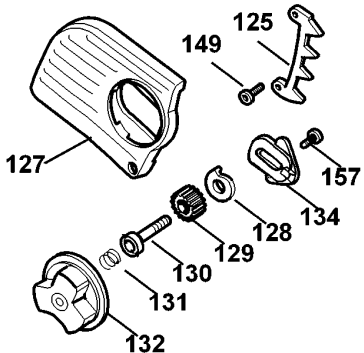

KETTENSÄGE

GK1435----C

TYPE 4

GK1630T GK1635T
GK1640T GK1530X

GK1430 GK1435
GK1440 GK1630
GK1635 GK1640 GK1330

KETTENSÄGE

GK1435----C

TYPE 4

Pos. Nr	Ersatzteilnummer	Beschreibung	Preis	Variants
101	1	374809-02	GEHAEUSE	
102	1	327429-10	FELD 230V	
103	1	373796	GEHAEUSE	
104	1	377489-49	ANKER 230V	
107	2	330004-06	NADELLAGER	
108	1	374834	ZWISCHENGETRIEBE	
110	1	896369	MUTTER	
111	1	581360-00	GEHAEUSEPAAR	
112	1	579318-00	SCHALTER	
113	1	571037-01	PUMPE ZSB	
114	1	374832	ANTRIEBS	
115	1	374838-03	ROHR	
116	1	374838-05	ROHR	
117	1	376155	GETR.GEH.	
118	1	374863	ANTRIEB	
119	1	374867	KAMM	
120	1	376640	FEDER	
121	1	374830-49	GETRIEBE + SPINDEL	
123	1	581359-00	GETR.GEH.ABDECKUNG	
124	1	376812	KETTENZAHNRAD	
126	1	376626	SCHRAUBE	
127	1	376358	ABDECKUNG	
130	1	570566	BOLZEN	
133	1	369090-09	KETTENSCHIENE 35CM	
135	2	376175	LITZE	
136	1	842845	EINSTELLER	
137	1	376174	LITZE ZSB	
138	1	373883	ANSCHLUSSBLOCK	
139	1	330048-01	KABELSATZ (EURO)	QS
139	1	330048-25	KABELSATZ	CH
139	1	573379-00	KABEL	AR
139	1	374848-01	KABELSATZ	GB
140	1	821070	KABELKLEMME	
141	2	821057	SCHRAUBE	
142	1	770235	SCHUTZ	
143	1	374843	VERBINDUNG	
144	2	374842	FEDER	
145	1	374841	KNOPF	
146	1	374018	ANTRIEB	
147	1	581400-00	KAPPE	
148	1	580568-00	BEHALTER	
149	15	809961	SCHRAUBE	
150	1	374846	ANTRIEB	
151	1	374845	FEDER	
152	1	374597	GRIFF	
153	1	374844-02	SCHUTZ	
154	1	376587-02	SCHEIDE	
155	2	370983-02	KOHLE + HALTER 230V	
156	2	844217-03	SCHRAUBE	
157	1	376582	SCHRAUBE	
158	1	576479-01	TYPENSCHILD	
159	1	325194-00	SCHLUESSEL	
161	1	570552	PLATTE	
162	1	570567	SCHRAUBE	
163	1	570565	FEDER	
167	1	323830-00	UNTERLEGSCHLEIFE	
168	1	581398-00	KUEHLBLECH ZSB	
846	1	844840	SPRITZSCHUTZ	GB

KETTENSÄGE

GK1435----C

TYPE 4

847 1 374864-02 TEILEBEUTEL