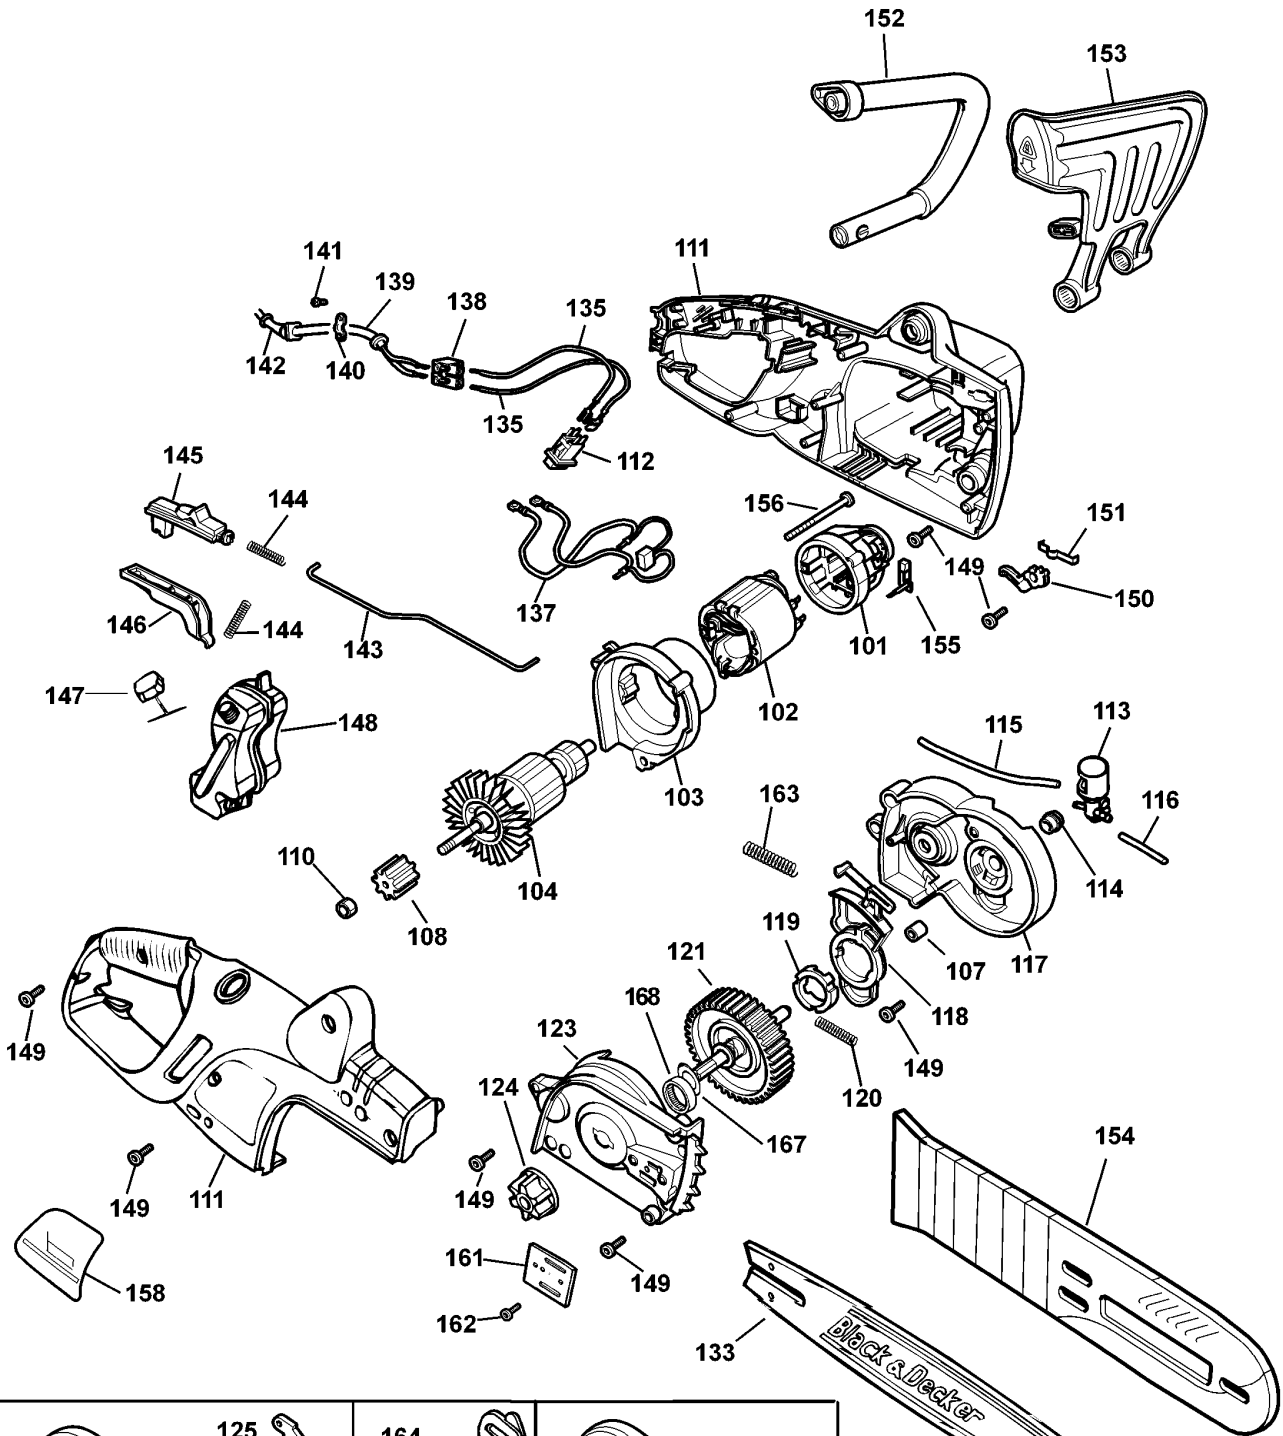

KETTENSÄGE

GK1435----C

TYPE 4

GK1630T GK1635T
GK1640T GK1530X

GK1430 GK1435
GK1440 GK1630
GK1635 GK1640 GK1330

KETTENSÄGE

GK1435----C

TYPE 4

Pos. Nr	Ersatzteilnummer	Beschreibung	Preis	Variants
101	1	374809-02	GEHAEUSE	
102	1	327429-10	FELD 230V	
103	1	373796	GEHAEUSE	
104	1	377489-49	ANKER 230V	
107	2	330004-06	NADELLAGER	
108	1	374834	ZWISCHENGETRIEBE	
110	1	896369	MUTTER	
111	1	581360-00	GEHAEUSEPAAR	
112	1	579318-00	SCHALTER	
113	1	571037-01	PUMPE ZSB	
114	1	374832	ANTRIEBS	
115	1	374838-03	ROHR	
116	1	374838-05	ROHR	
117	1	376155	GETR.GEH.	
118	1	374863	ANTRIEB	
119	1	374867	KAMM	
120	1	376640	FEDER	
121	1	374830-49	GETRIEBE + SPINDEL	
123	1	581359-00	GETR.GEH.ABDECKUNG	
124	1	376812	KETTENZAHNRAD	
126	1	376626	SCHRAUBE	
127	1	376358	ABDECKUNG	
130	1	570566	BOLZEN	
133	1	369090-09	KETTENSCHIENE 35CM	
135	2	376175	LITZE	
136	1	842845	EINSTELLER	
137	1	376174	LITZE ZSB	
138	1	373883	ANSCHLUSSBLOCK	
139	1	330048-01	KABELSATZ (EURO)	QS
139	1	330048-25	KABELSATZ	CH
139	1	573379-00	KABEL	AR
139	1	374848-01	KABELSATZ	GB
140	1	821070	KABELKLEMME	
141	2	821057	SCHRAUBE	
142	1	770235	SCHUTZ	
143	1	374843	VERBINDUNG	
144	2	374842	FEDER	
145	1	374841	KNOPF	
146	1	374018	ANTRIEB	
147	1	581400-00	KAPPE	
148	1	580568-00	BEHALTER	
149	15	809961	SCHRAUBE	
150	1	374846	ANTRIEB	
151	1	374845	FEDER	
152	1	374597	GRIFF	
153	1	374844-02	SCHUTZ	
154	1	376587-02	SCHEIDE	
155	2	370983-02	KOHLE + HALTER 230V	
156	2	844217-03	SCHRAUBE	
157	1	376582	SCHRAUBE	
158	1	576479-01	TYPENSCHILD	
159	1	325194-00	SCHLUESSEL	
161	1	570552	PLATTE	
162	1	570567	SCHRAUBE	
163	1	570565	FEDER	
167	1	323830-00	UNTERLEGSCHLEIFE	
168	1	581398-00	KUEHLBLECH ZSB	
846	1	844840	SPRITZSCHUTZ	GB

KETTENSÄGE

GK1435----C

TYPE 4

847 1 374864-02 TEILEBEUTEL