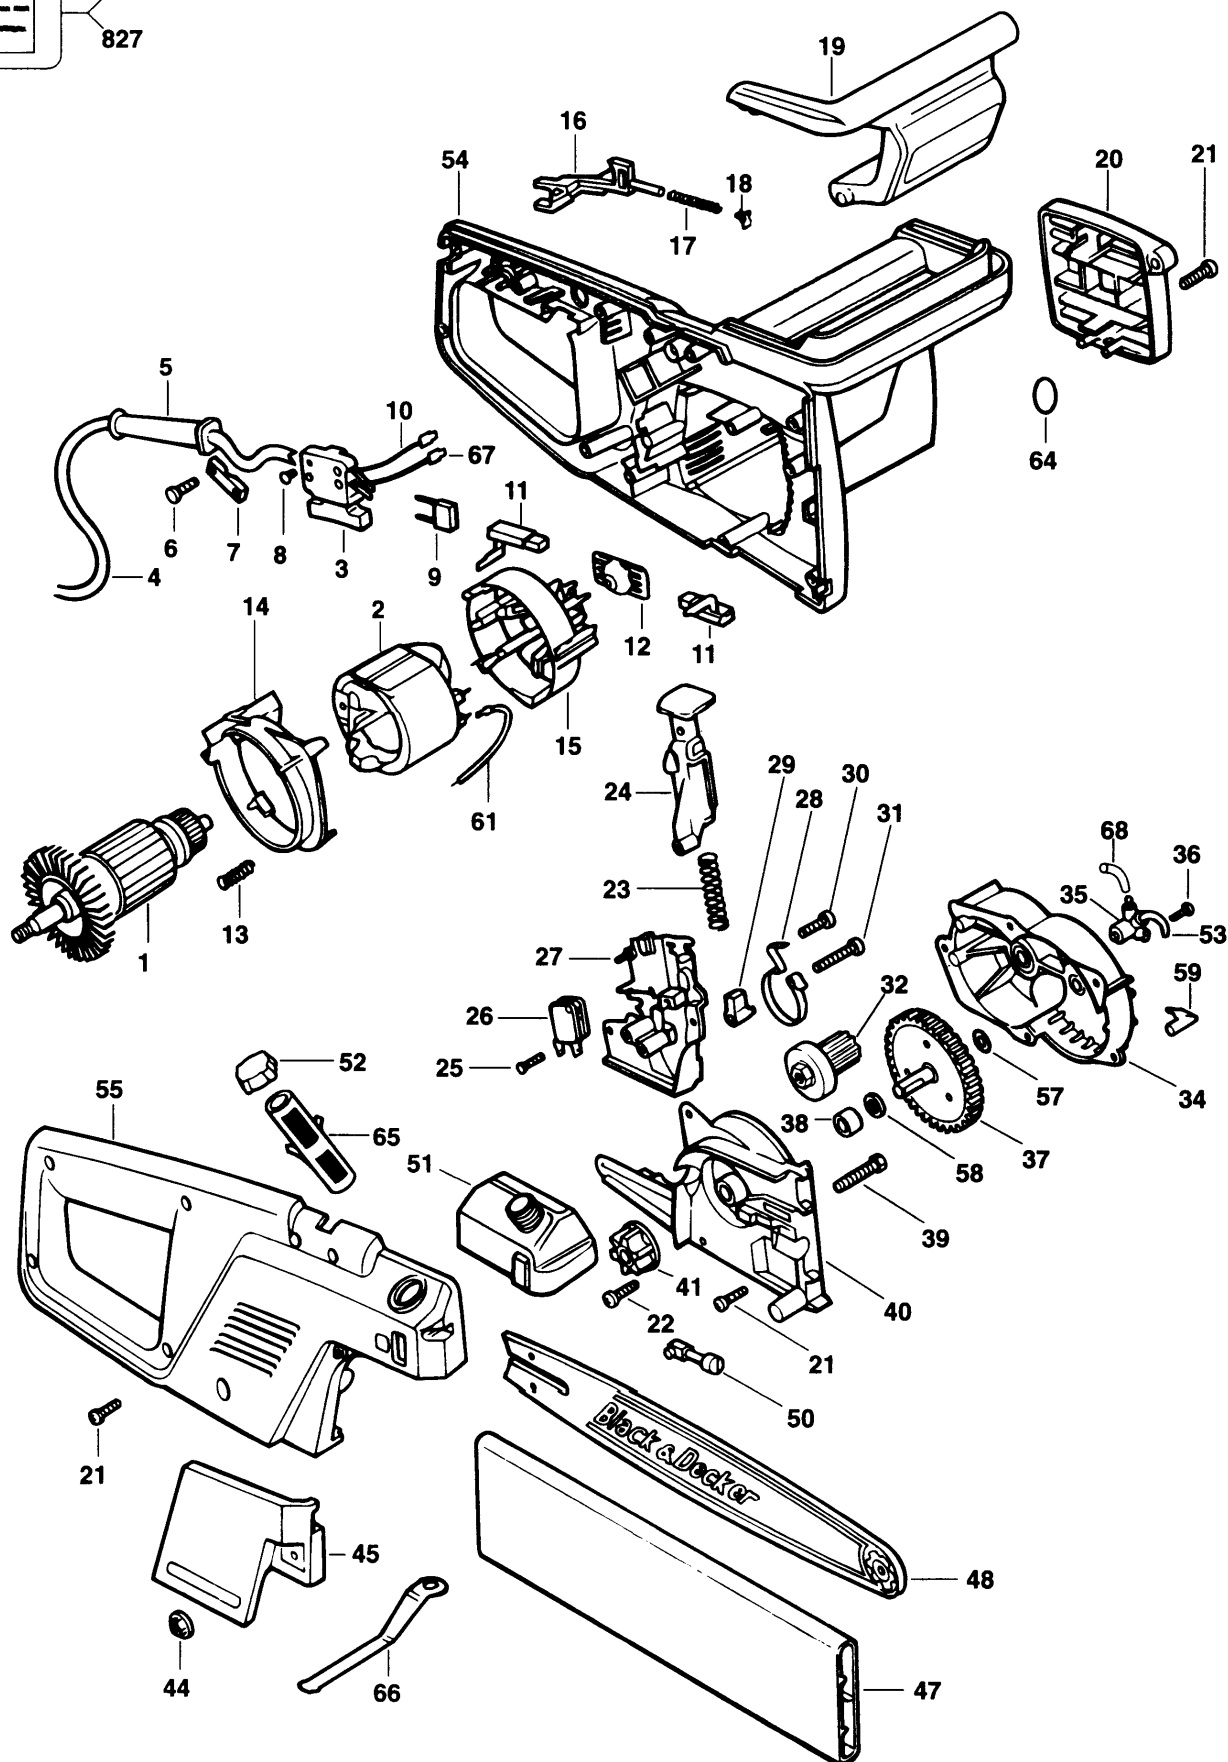

826
827

KETTENSÄGE

D40KS-----A

TYPE

1

Pos. Nr	Ersatzteilnummer	Beschreibung	Preis	Variants
1	1	368817-01	ANKER 240V	
2	1	327429-10	FELD 230V	SG
2	1	327429-10	FELD 230V	NO
2	1	327429-10	FELD 230V	PT
2	1	327429-10	FELD 230V	SE
2	1	327429-10	FELD 230V	KR
2	1	327429-10	FELD 230V	LU
2	1	327429-10	FELD 230V	NL
2	1	327429-10	FELD 230V	FI
2	1	327429-10	FELD 230V	FR
2	1	327429-10	FELD 230V	IT
2	1	327429-10	FELD 230V	DE
2	1	327429-10	FELD 230V	DK
2	1	327429-10	FELD 230V	ES
2	1	327429-10	FELD 230V	BE
2	1	327429-10	FELD 230V	CH
2	1	327429-10	FELD 230V	CL
2	1	327429-10	FELD 230V	AE
2	1	327429-10	FELD 230V	AR
2	1	327429-10	FELD 230V	AT
2	1	000000-00	NICHT MEHR LIEFERBAR	GB
3	1	323631-00	SCHALTER	
4	1	374848-02	KABELSATZ	CH
4	1	330048-52	KABEL MIT STECKER	GB
4	1	000000-00	NICHT MEHR LIEFERBAR	PT
4	1	000000-00	NICHT MEHR LIEFERBAR	SE
4	1	000000-00	NICHT MEHR LIEFERBAR	SG
4	1	000000-00	NICHT MEHR LIEFERBAR	LU
4	1	000000-00	NICHT MEHR LIEFERBAR	NL
4	1	000000-00	NICHT MEHR LIEFERBAR	NO
4	1	000000-00	NICHT MEHR LIEFERBAR	FR
4	1	000000-00	NICHT MEHR LIEFERBAR	IT
4	1	000000-00	NICHT MEHR LIEFERBAR	KR
4	1	000000-00	NICHT MEHR LIEFERBAR	DK
4	1	000000-00	NICHT MEHR LIEFERBAR	ES
4	1	000000-00	NICHT MEHR LIEFERBAR	FI
4	1	000000-00	NICHT MEHR LIEFERBAR	BE
4	1	000000-00	NICHT MEHR LIEFERBAR	CL
4	1	000000-00	NICHT MEHR LIEFERBAR	DE
4	1	000000-00	NICHT MEHR LIEFERBAR	AE
4	1	000000-00	NICHT MEHR LIEFERBAR	AR
4	1	000000-00	NICHT MEHR LIEFERBAR	AT
5	1	859013	SCHUTZ	
6	2	000000-00	NICHT MEHR LIEFERBAR	
7	1	000000-00	NICHT MEHR LIEFERBAR	
8	4	734892	SCHRAUBE	
9	1	321384	KONDENSATOR	
10	1	000000-00	NICHT MEHR LIEFERBAR	
11	2	370983-02	KOHLE + HALTER 230V	
12	1	853685	KUEHLBLECH ZSB	
13	2	000000-00	NICHT MEHR LIEFERBAR	
14	1	000000-00	NICHT MEHR LIEFERBAR	
15	1	323855-00	HALTERUNG	
16	1	000000-00	NICHT MEHR LIEFERBAR	
17	1	000000-00	NICHT MEHR LIEFERBAR	
18	1	000000-00	NICHT MEHR LIEFERBAR	
19	1	736735	HEBEL	
20	1	323462-04	ENDKAPPE	