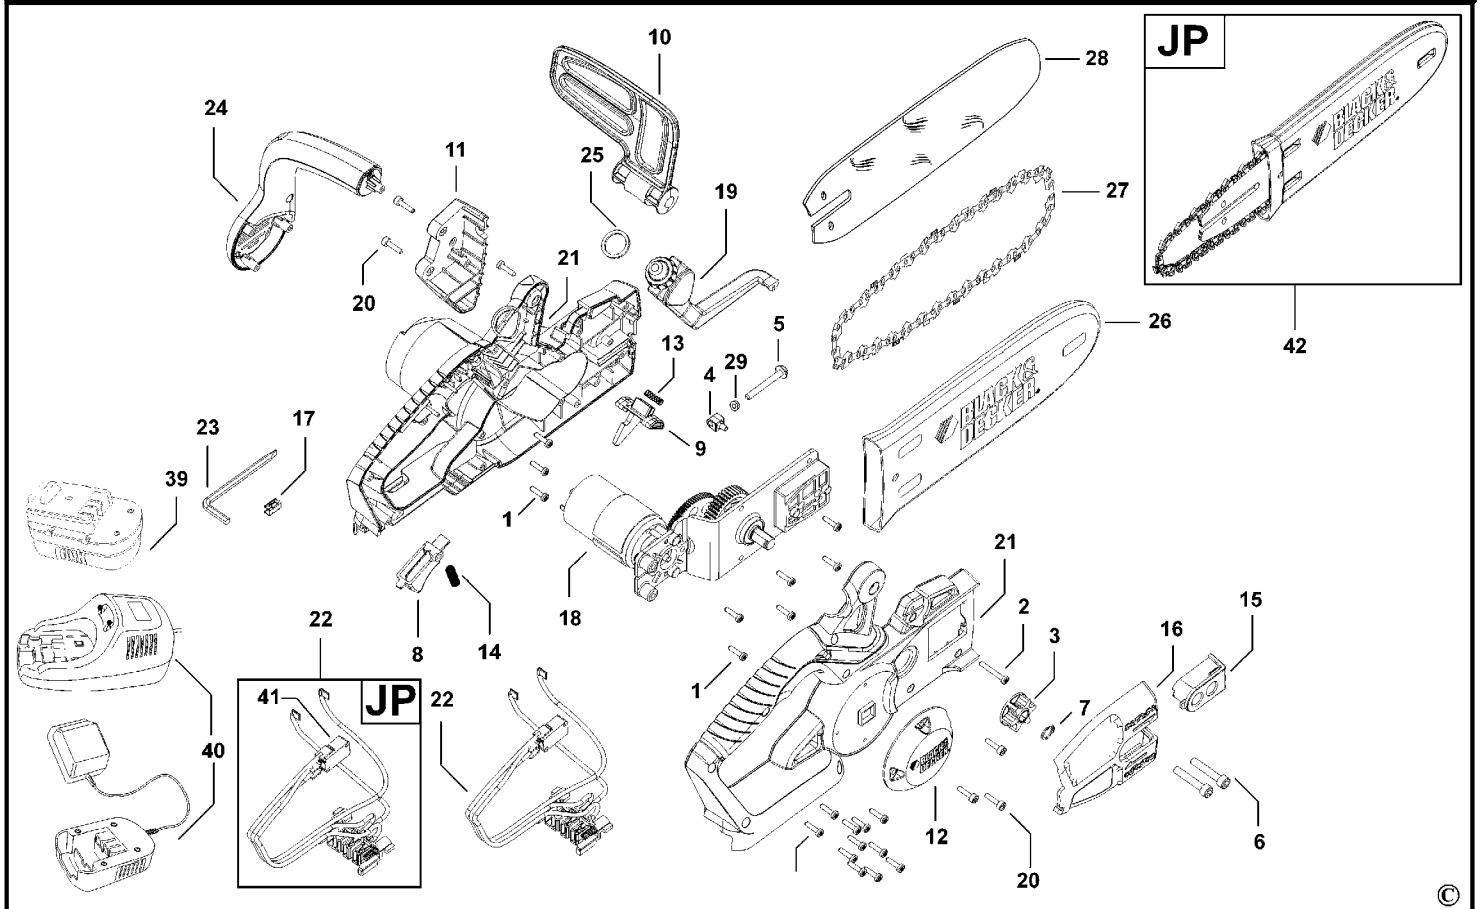

# KETTENSÄGE

# CCS818----A

## TYPE 1

Pos. Nr	Ersatzteilnummer	Beschreibung	Preis	Variants
1	21	330019-03	SCHRAUBE	
2	1	330019-05	SCHRAUBE	
3	1	622895-00	KETTENZAHNRAD	
4	1	623963-00	KLAMMER	
5	1	623964-00	SCHRAUBE	
6	2	624334-00	SCHRAUBE	
7	1	624521-00	FESTSTELLRING	
8	1	90502127	SCHALTGRIFF	
9	1	90502128	ANTRIEB	
10	1	90502132	SCHUTZ	
11	1	90502134	ANTI-RUECKSCHLAG	
12	1	90502135	ABDECKUNG	
13	1	90502136	FEDER	
14	1	90502137	FEDER	
15	1	90502141	KLAMMER	
16	1	90502142	ABDECKUNG	
17	1	90502143	KLIP	
18	1	90502145	GETRIEBE ZSB	JP
18	1	90502145-01	GETRIEBE ZSB	XE
19	1	90502171	BEHALTER	
20	5	90502469	SCHRAUBE	
21	1	90502712	GEHAEUSEPAAR	
22	1	90502720	SCHALTER ZSB	
23	1	90502723	IMBUSSCHLUESSEL	
24	1	90502764	GRIFF ZSB	
25	1	90504642	DICHTUNG	
26	1	624734-00	SCHEIDE	XE
27	1	A6158	KETTE	XE
27	1	623382-00	KETTE	JP
28	1	90506030	KETTENSCHIENE	JP
29	1	90519433	UNTERLEGSCHIEBE	
39	1	90511681	ACCU-PACK 18V	XE
40	1	90509388	LADEGERAET ZSB	JP
40	1	5100235-09	LADEGERAT	XE
41	1	5103536-00	SCHALTER	JP
42	1	90506375	SCHIENE ZSB	JP