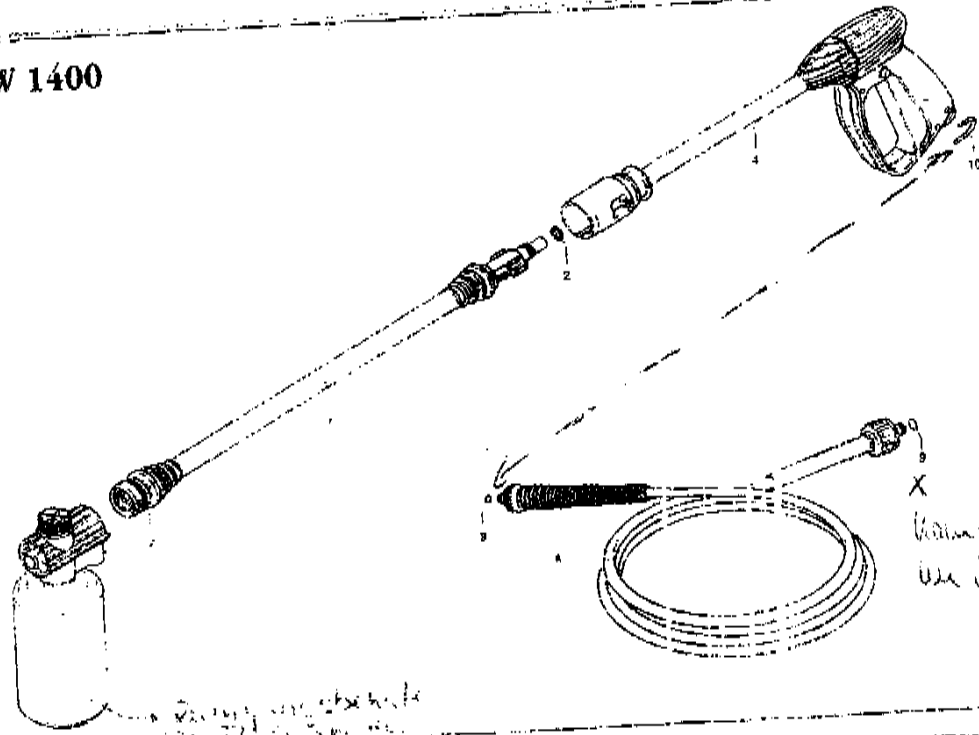

per PW 1400

UN001562-NB

5

Pos.	Cod. Part n°	Denominazione	Description	Q.tà Q.ty	Note Vedi / Sec	Pos.	Cod. Part n°	Denominazione	Description	Q.tà Q.ty	Note Vedi / Sec
1	40416	Tubo in gomma	tubo in gomma								
2	391800	OR n° 13x262	OR n° 13x262								
3	201511	Tubo di gomma	tubo di gomma								
4	J 3041	serbatoio detentore	serbatoio detentore								
5	2000520	OR n° 18x5	OR n° 18x5								
6	1080250	OR n° 7,67x1,2	OR n° 7,67x1,2								
7	2000770	OR n° 10x2	OR n° 10x2								
8	1000008	forchella	forchella								
9	40401	Pistola	Pistola								

Pos.	Cod. Part n°	Denominazione	Description	Q.tà Q.ty	Note Vedi / Sec
		Hochdruckspritz			

Legenda
I 40515 ronzante mischione per distesa
2014 41
10111 1/2"