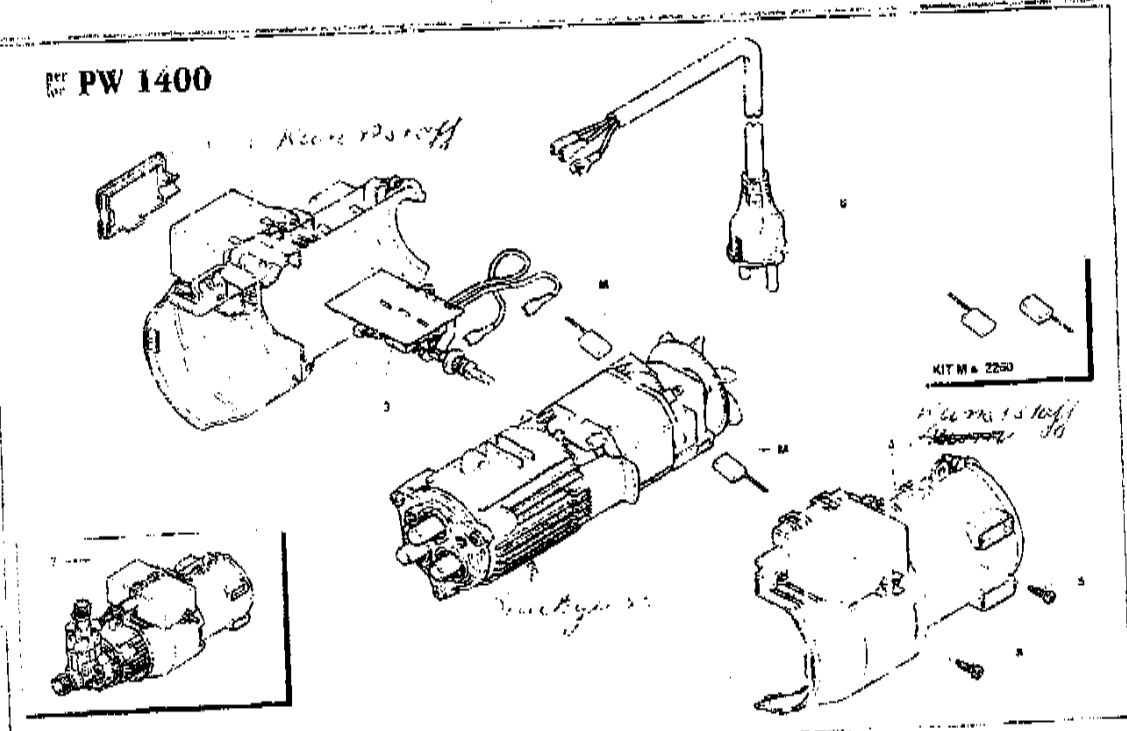

UN001647-NB

UN001648-NB

per PW 1400

UN001549-NB

Small text lines below the diagram, possibly a title or reference information.

Pos.	Cod. Part n°	Denominazione	Description	Q. di Q.ry	NOTE Vel. / Sec.	Pos.	Cod. Part n°	Denominazione	Quantità	Q. di Q.ry	NOTE Vel. / Sec.
1	2460350	Copertura	Cover	1							
2	2460350	Con regolatore cc	Left converter	1	Speed						
3	2500400	Interruttore	Switch	1							
4	2460120	Con regolatore da	Right converter	1							
5	2700000	Vis. auto. 50/10	Screw	1							
6	2460120	Cavo	Cable	1							
7	2460348	Pompa - motore	Pump + motor	1	Speed						