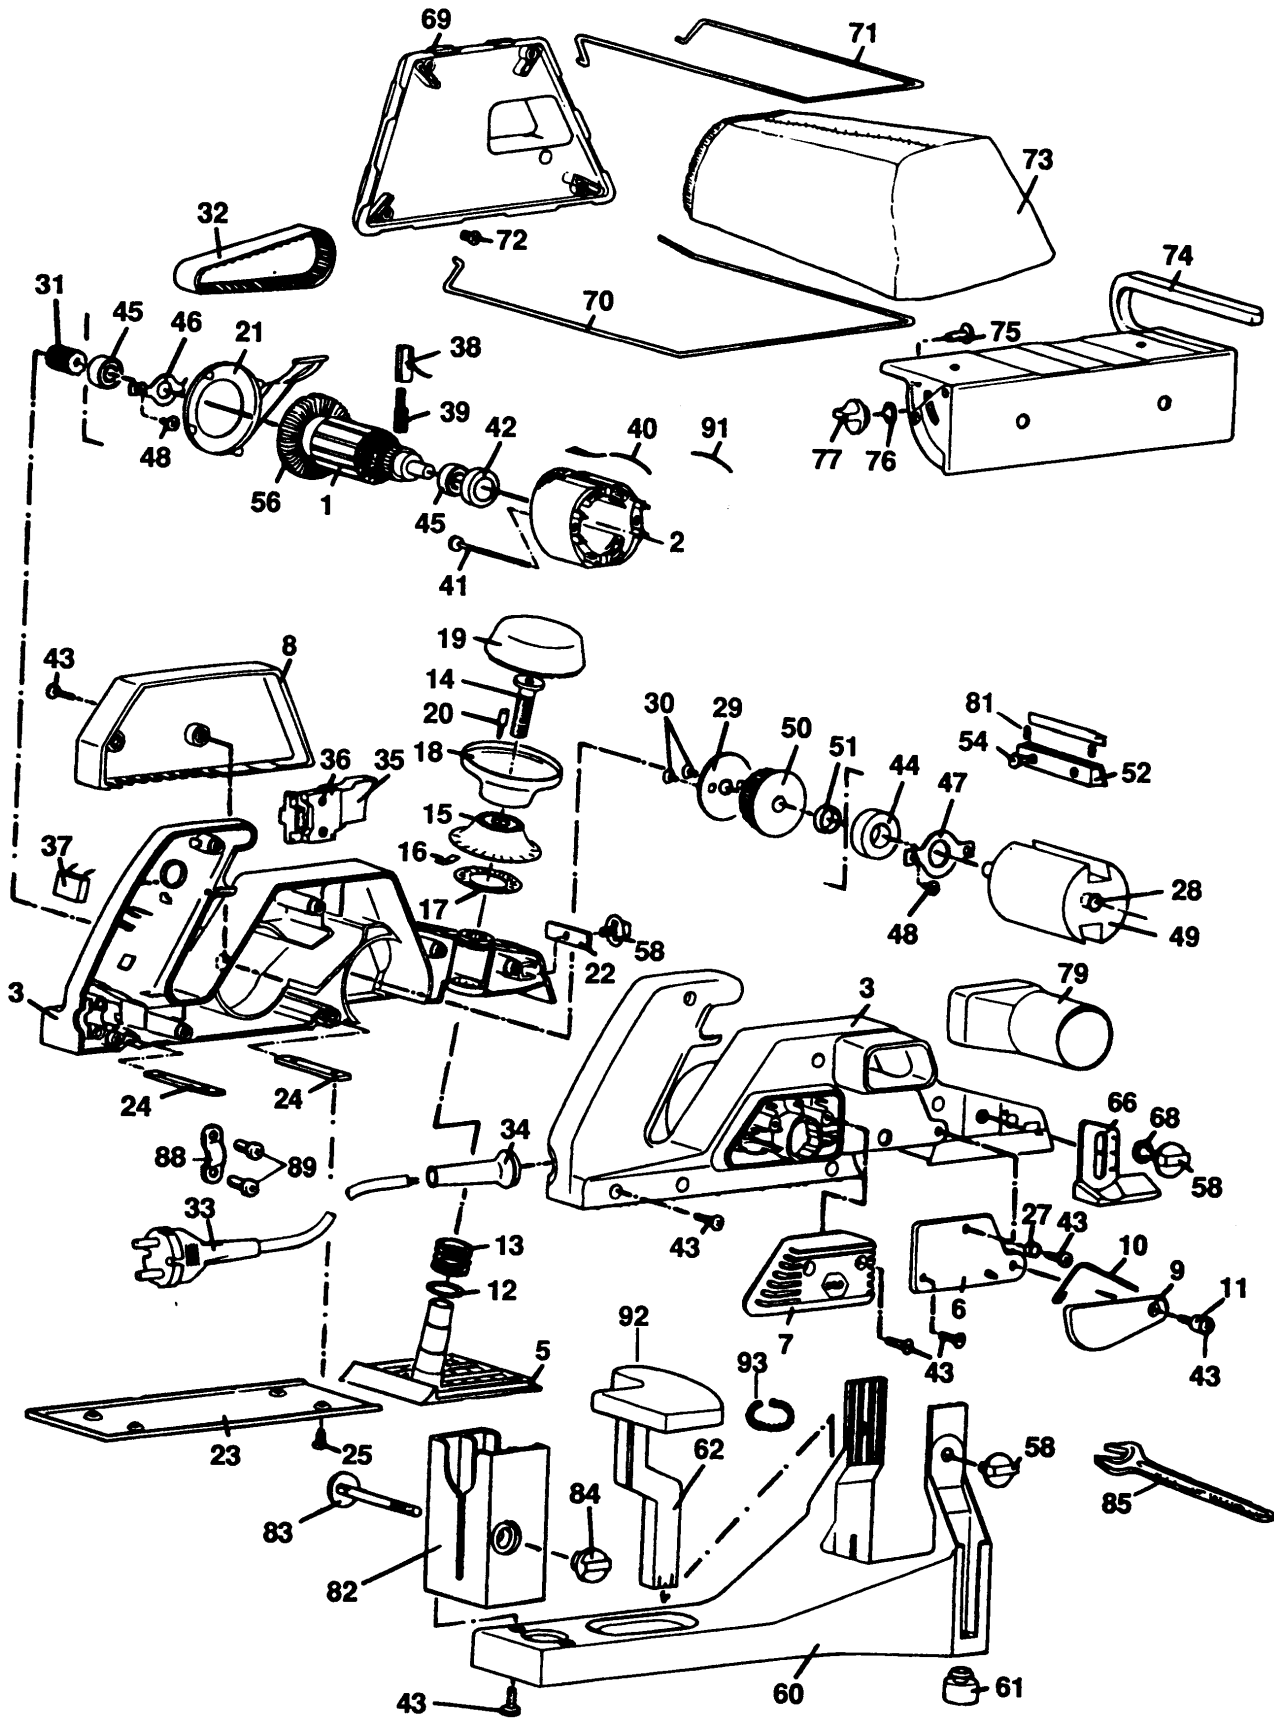

HOBELMASCHINE

SR600K----A

TYPE 1

HOBELMASCHINE

SR600K----A

TYPE 1

Pos. Nr	Ersatzteilnummer	Beschreibung	Preis	Variants
1	1	000000-00	NICHT MEHR LIEFERBAR	AU
1	1	000000-00	NICHT MEHR LIEFERBAR	GB
1	1	000000-00	NICHT MEHR LIEFERBAR	NZ
2	1	000000-00	NICHT MEHR LIEFERBAR	AU
2	1	000000-00	NICHT MEHR LIEFERBAR	GB
2	1	000000-00	NICHT MEHR LIEFERBAR	NZ
2	1	000000-00	NICHT MEHR LIEFERBAR	PT
2	1	000000-00	NICHT MEHR LIEFERBAR	SG
2	1	000000-00	NICHT MEHR LIEFERBAR	GR
2	1	000000-00	NICHT MEHR LIEFERBAR	IT
2	1	000000-00	NICHT MEHR LIEFERBAR	NL
2	1	000000-00	NICHT MEHR LIEFERBAR	DE
2	1	000000-00	NICHT MEHR LIEFERBAR	ES
2	1	000000-00	NICHT MEHR LIEFERBAR	FR
2	1	000000-00	NICHT MEHR LIEFERBAR	BE
2	1	000000-00	NICHT MEHR LIEFERBAR	CH
2	1	000000-00	NICHT MEHR LIEFERBAR	CL
2	1	000000-00	NICHT MEHR LIEFERBAR	AE
2	1	000000-00	NICHT MEHR LIEFERBAR	AR
2	1	000000-00	NICHT MEHR LIEFERBAR	AT
3	1	000000-00	NICHT MEHR LIEFERBAR	
5	1	000000-00	NICHT MEHR LIEFERBAR	
6	1	000000-00	NICHT MEHR LIEFERBAR	
7	1	000000-00	NICHT MEHR LIEFERBAR	
8	1	000000-00	NICHT MEHR LIEFERBAR	
9	1	000000-00	NICHT MEHR LIEFERBAR	
10	1	000000-00	NICHT MEHR LIEFERBAR	
11	1	000000-00	NICHT MEHR LIEFERBAR	
12	1	000000-00	NICHT MEHR LIEFERBAR	
13	1	000000-00	NICHT MEHR LIEFERBAR	
14	1	000000-00	NICHT MEHR LIEFERBAR	
15	1	000000-00	NICHT MEHR LIEFERBAR	
16	2	916954	FEDER	
17	1	000000-00	NICHT MEHR LIEFERBAR	
18	1	916956	KNOPF	
19	1	916957	KNOPF	
20	2	918482	STIFT	
21	1	000000-00	NICHT MEHR LIEFERBAR	
22	1	918405	PLATTE	
23	1	000000-00	NICHT MEHR LIEFERBAR	
25	4	911216	SCHRAUBE	
27	1	000000-00	NICHT MEHR LIEFERBAR	
28	1	000000-00	NICHT MEHR LIEFERBAR	
29	1	000000-00	NICHT MEHR LIEFERBAR	
30	2	000000-00	NICHT MEHR LIEFERBAR	
31	1	000000-00	NICHT MEHR LIEFERBAR	
32	1	914592	RIEMEN	
33	1	320739	KABELSATZ	AU
33	1	320739	KABELSATZ	NZ
33	1	874309	KABELSATZ	AR
33	1	874309	KABELSATZ	CL
33	1	874309	KABELSATZ	IT
33	1	000000-00	NICHT MEHR LIEFERBAR	SG
33	1	000000-00	NICHT MEHR LIEFERBAR	GR
33	1	000000-00	NICHT MEHR LIEFERBAR	NL
33	1	000000-00	NICHT MEHR LIEFERBAR	PT
33	1	000000-00	NICHT MEHR LIEFERBAR	DE
33	1	000000-00	NICHT MEHR LIEFERBAR	ES