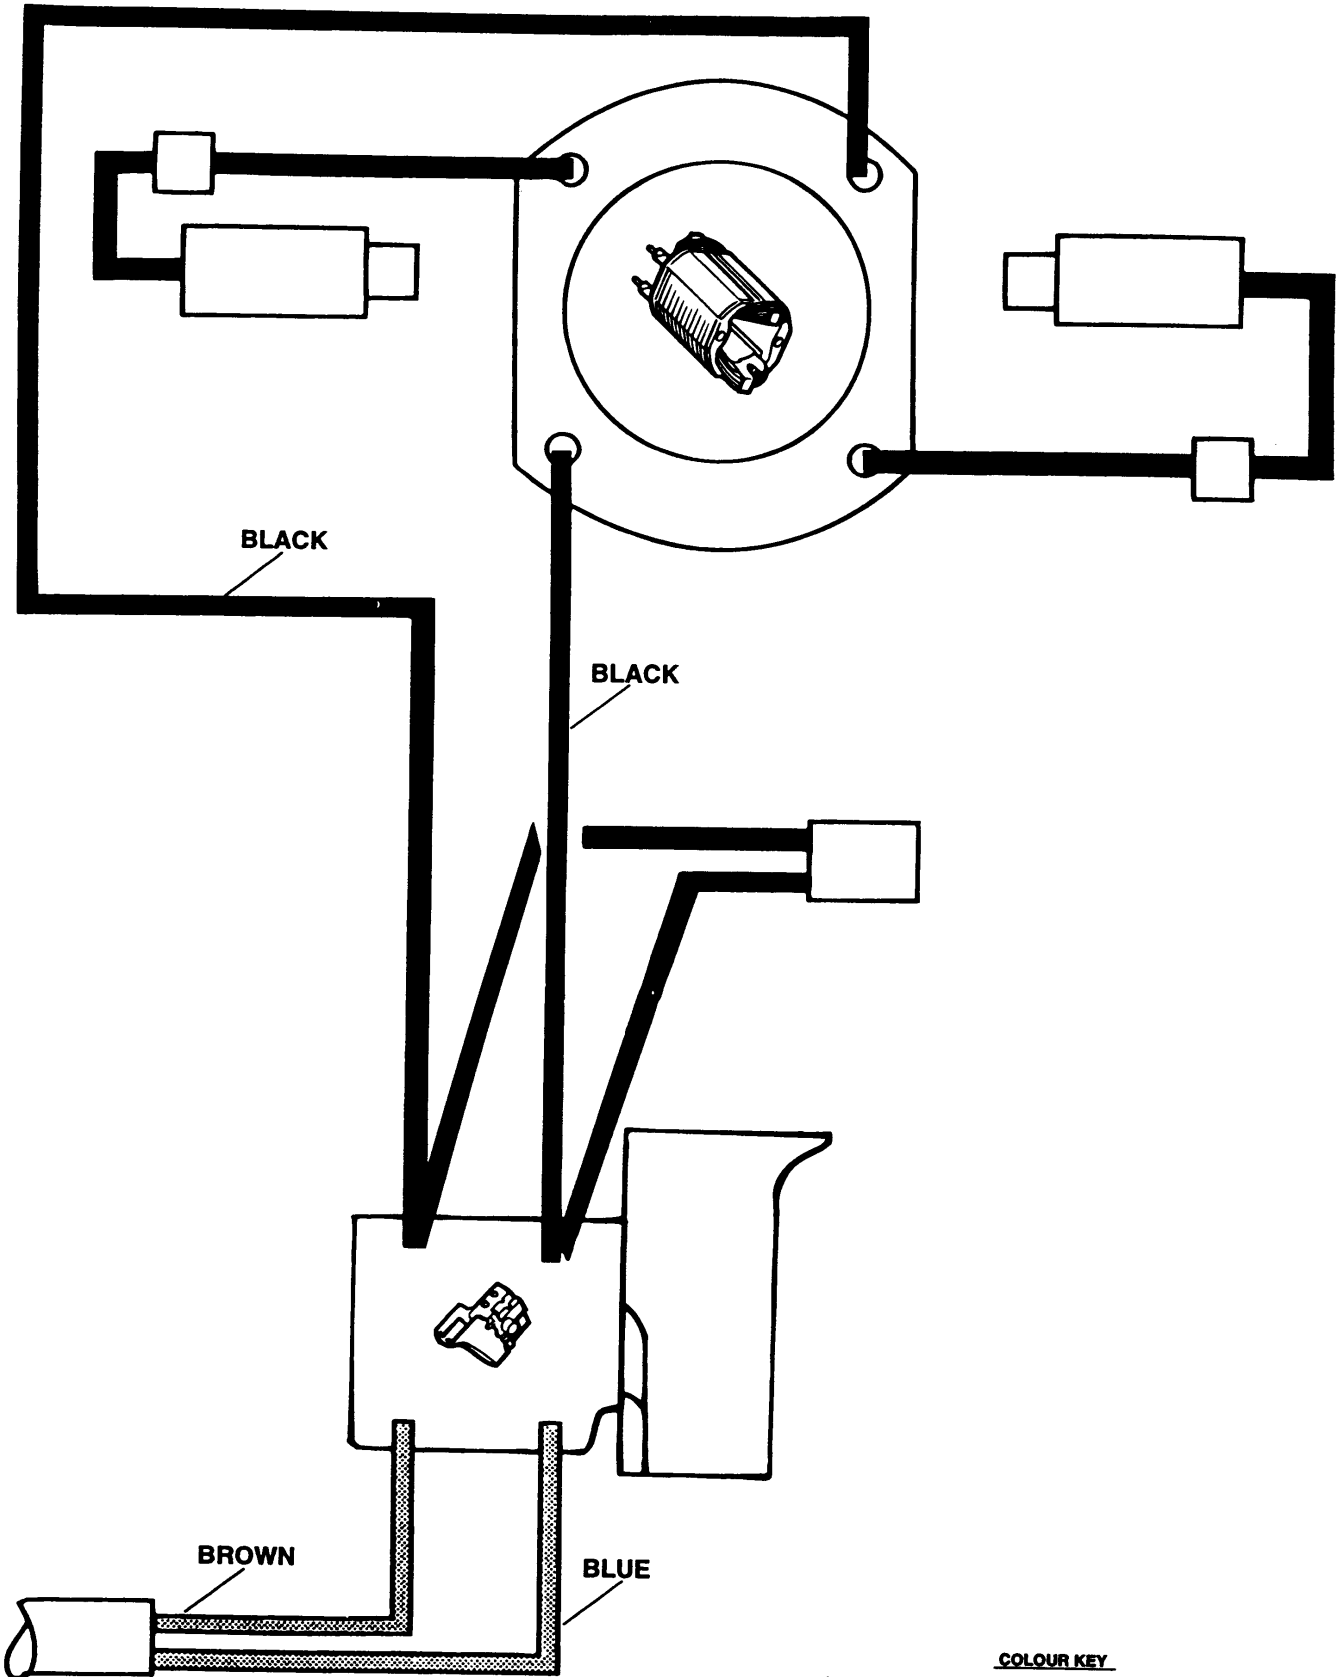

R10045

KW725 KW753E

Hobelmaschinen

Bemerkungen

Diese Einheit verwendet Torx T20 Schrauben.

Die folgenden Teile enthalten auch die folgenden Bestandteile:

Teil 106 enth ä lt Teile 102, 107, 110, 111, 171.

Teil 122 enth ä lt 123, 124, 125, 127, 167, 169.

Artikel 114 beinhaltet 115, 119, 150, 151.

Das Antriebsrad auf der Ankerwelle hat ein Linksgewinde.

Das Antriebsrad auf der Welle der Messertrommel hat ein Rechtsgewinde.

Zum Entfernen des vorderen Schuhs:

Entfernen Sie den Einsatz von dem Einstellknopf, entfernen den Knopf und ziehen die Feder an.

Die Teile 123 und 168 aus dem Reparatursatz, enthalten 6 Schrauben und 1 Schraubenspanner.

Schmierfett Paragon EP 1/2 4 g.