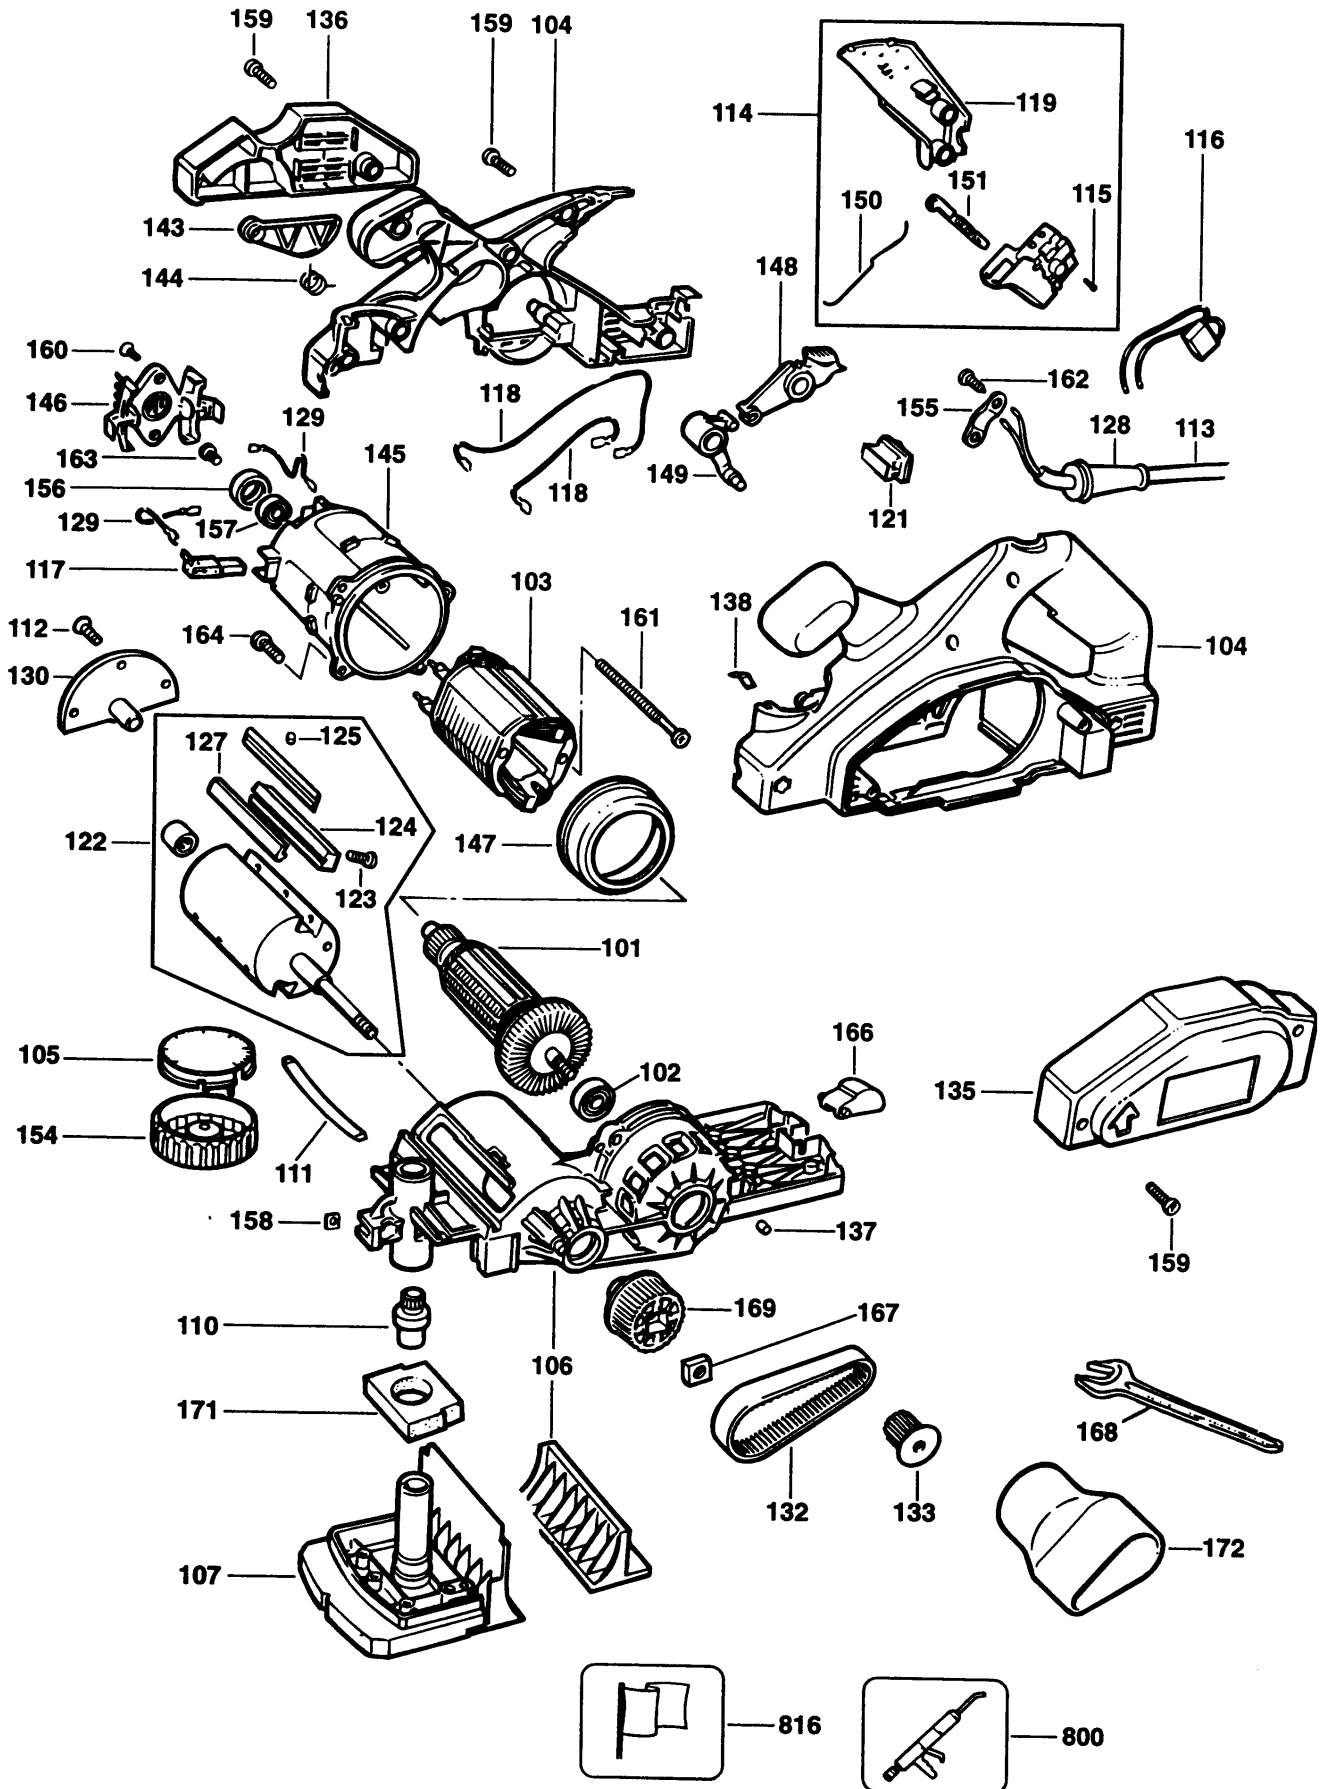

HOBELMASCHINE

KW725-----A

TYPE 1

HOBELMASCHINE

KW725-----A

TYPE 1

Pos. Nr	Ersatzteilnummer	Beschreibung	Preis	Variants
101	1	000000-00	NICHT MEHR LIEFERBAR	
102	1	330003-26	KUGELLAGER	
103	1	000000-00	NICHT MEHR LIEFERBAR	
104	1	000000-00	NICHT MEHR LIEFERBAR	
105	1	000000-00	NICHT MEHR LIEFERBAR	
106	†	000000-00	NICHT MEHR LIEFERBAR	
107	1	000000-00	NICHT MEHR LIEFERBAR	
110	1	000000-00	NICHT MEHR LIEFERBAR	
111	1	000000-00	NICHT MEHR LIEFERBAR	
112	3	000000-00	NICHT MEHR LIEFERBAR	
113	1	589164-08	KABELSATZ	IE
113	1	589164-08	KABELSATZ	KW
113	1	589164-08	KABELSATZ	GB
113	1	747032-10	KABELSATZ (EURO)	SE
113	1	747032-10	KABELSATZ (EURO)	ZA
113	1	747032-10	KABELSATZ (EURO)	NL
113	1	747032-10	KABELSATZ (EURO)	NO
113	1	747032-10	KABELSATZ (EURO)	PT
113	1	747032-10	KABELSATZ (EURO)	FR
113	1	747032-10	KABELSATZ (EURO)	GR
113	1	747032-10	KABELSATZ (EURO)	IT
113	1	747032-10	KABELSATZ (EURO)	DK
113	1	747032-10	KABELSATZ (EURO)	ES
113	1	747032-10	KABELSATZ (EURO)	FI
113	1	747032-10	KABELSATZ (EURO)	AT
113	1	747032-10	KABELSATZ (EURO)	BE
113	1	747032-10	KABELSATZ (EURO)	DE
113	1	747034-10	KABELSATZ	AR
113	1	747034-10	KABELSATZ	CH
113	1	747034-10	KABELSATZ	CL
114	†	000000-00	NICHT MEHR LIEFERBAR	
115	4	911026	SCHRAUBE	
116	1	321384	KONDENSATOR	
117	2	324826-00	KOHLE + HALTER 230V	
118	2	878846	LITZE 360MM	
119	1	000000-00	NICHT MEHR LIEFERBAR	
121	1	000000-00	NICHT MEHR LIEFERBAR	
122	†	000000-00	NICHT MEHR LIEFERBAR	
123	♂	371878	REPARATURSATZ	
124	2	324248-00	MESSERKLEMME	
125	4	000000-00	NICHT MEHR LIEFERBAR	
127	2	323346	MESSERKLEMME	
128	1	770235	SCHUTZ	
129	2	000000-00	NICHT MEHR LIEFERBAR	
130	1	000000-00	NICHT MEHR LIEFERBAR	
132	1	324427-00	ZAHNRIEMEN	
133	1	000000-00	NICHT MEHR LIEFERBAR	
135	1	000000-00	NICHT MEHR LIEFERBAR	
136	1	000000-00	NICHT MEHR LIEFERBAR	
137	1	916010	BUMPER	
138	1	916954	FEDER	
143	1	000000-00	NICHT MEHR LIEFERBAR	
144	1	323722-00	FEDER	
145	1	322330	GEHAEUSE	
146	1	322894	BRUECKE	
147	1	916128	LUEFTERABDECKUNG	
148	1	000000-00	NICHT MEHR LIEFERBAR	
149	1	000000-00	NICHT MEHR LIEFERBAR