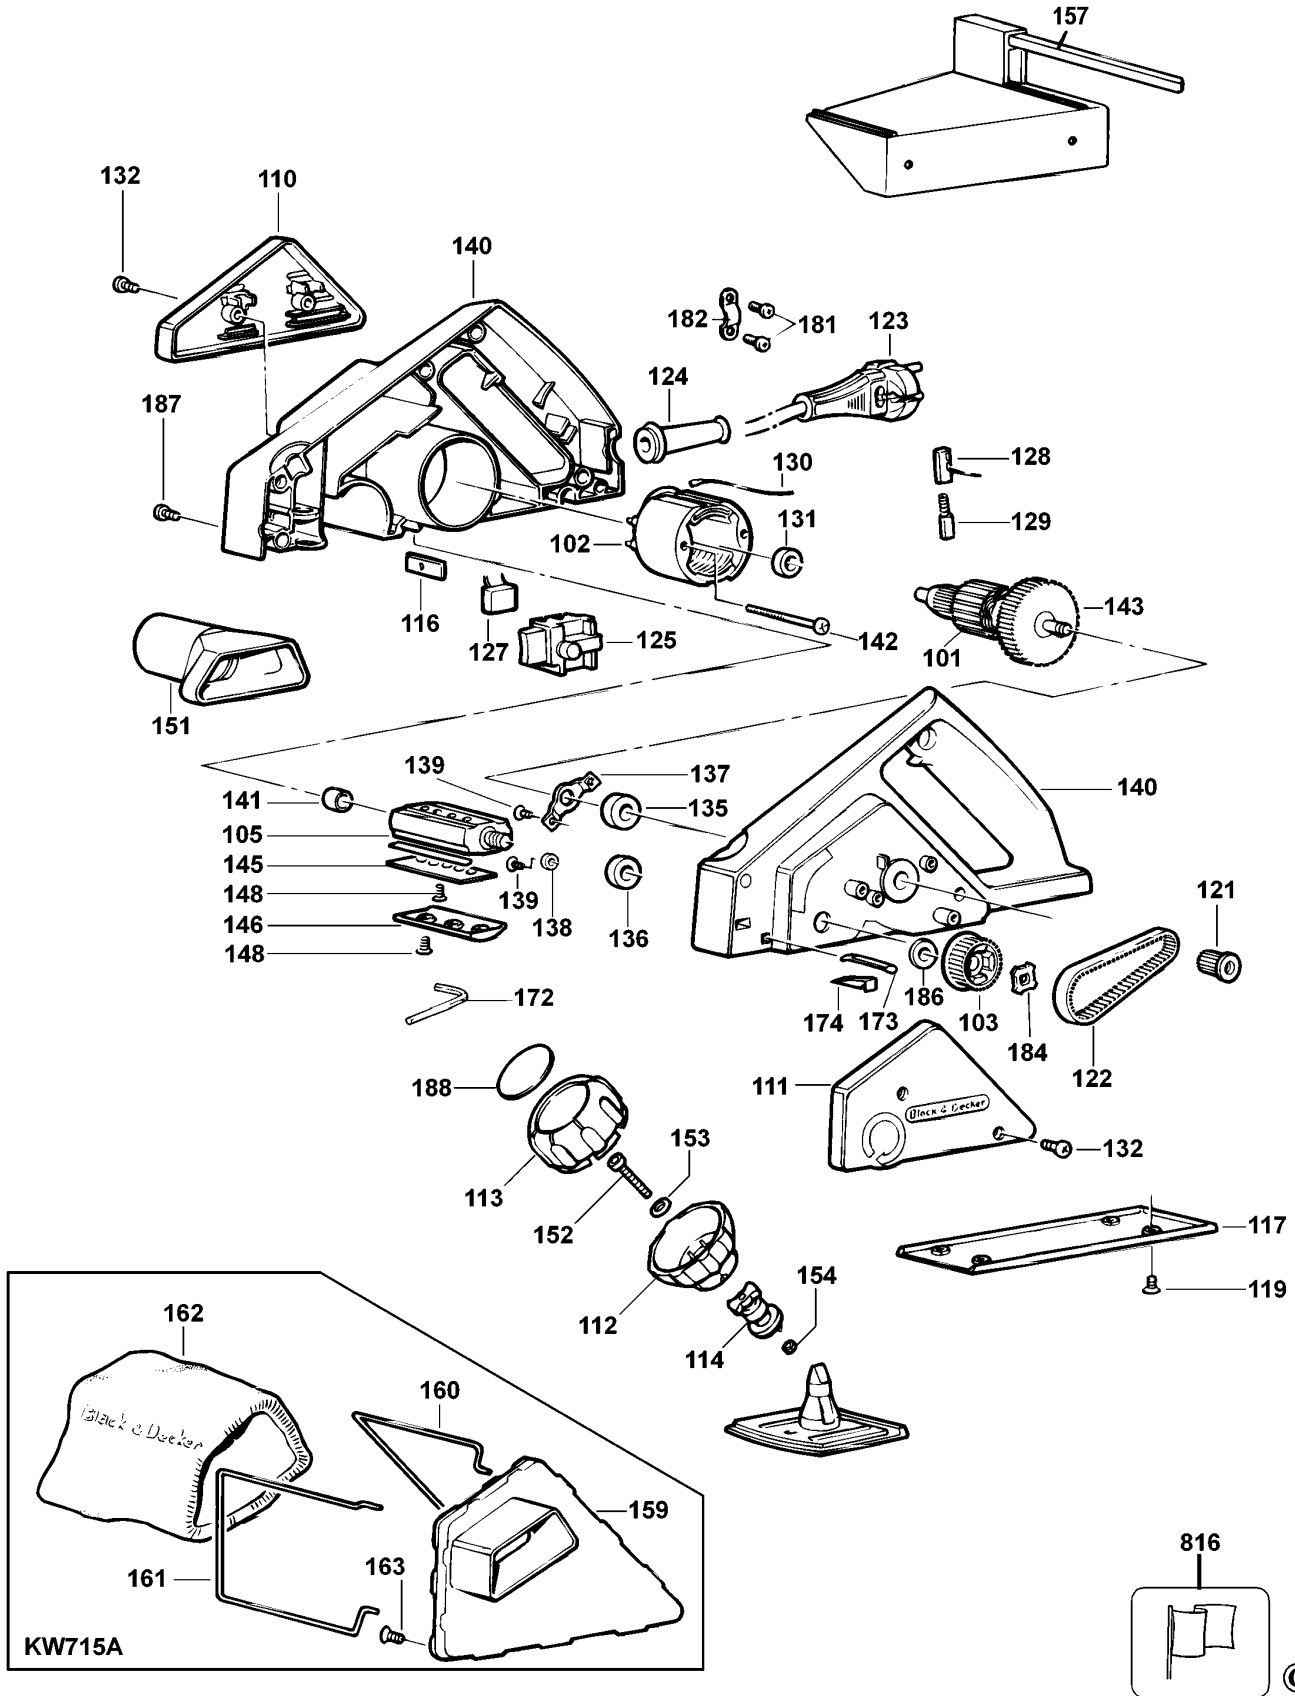

HOBELMASCHINE

KW715----A

TYPE 1

KW715A

HOBELMASCHINE

KW715-----A

TYPE 1

Pos. Nr	Ersatzteilnummer	Beschreibung	Preis	Variants
101	1	580704-00	WARTUNGSSATZ 230V	
102	1	580704-00	WARTUNGSSATZ 230V	
103	1	324950-00	ANTRIEBSRAD	
105	1	325830-49	MESSERTROMMEL ZSB	
110	1	918595-01	ENDKAPPE	
111	1	000000-00	NICHT MEHR LIEFERBAR	
112	1	377436	UNTERER KNOFF	
113	1	377435-01	OBERER KNOFF	
114	1	377432	KAMM	
116	1	918405	PLATTE	
117	1	917294	BODENPLATTE	
119	4	911216	SCHRAUBE	
121	1	324767-00	ANTRIEBSRAD	
122	1	324830-02	RIEMEN	
123	1	330060-53	KABELSATZ	GB
123	1	330080-03	KABELSATZ (EURO)	QS
123	1	330080-05	KABELSATZ	CH
123	1	573379-06	KABELSATZ	AR
123	1	000000-00	NICHT MEHR LIEFERBAR	XE
124	1	770235	SCHUTZ	
125	1	322001	SCHALTER	
127	1	321384	KONDENSATOR	
128	2	877898	KOHLEHALTER	
129	2	915068-01	KOHLE + FEDER	
130	2	878846	LITZE 360MM	
131	1	878817	LAGER ZSB	
132	4	809961	SCHRAUBE	
135	1	330003-31	KUGELLAGER	
136	1	330003-39	KUGELLAGER	
137	1	916980	PLATTE	
138	2	917307	UNTERLEGSCHIEBE	
139	4	911388	SCHRAUBE	
140	1	372937-05	GEHAEUSEPAAR	
141	1	330004-02	NADELLAGER	
142	2	917424	SCHRAUBE	
143	1	917752	LÜFTER	
145	2	878428	HALTER	
146	2	918610	ABDECKUNG	
148	10	325377-00	SCHRAUBE (VORL.)	
151	1	917451	ADAPTER	
152	1	571286-00	BOLZEN	
153	1	571287-00	FEDERSCHIEBE	
154	1	892153	MUTTER	
157	1	000000-00	NICHT MEHR LIEFERBAR	
159	1	917549	PLATTE	
160	1	000000-00	NICHT MEHR LIEFERBAR	
161	1	917551	HALTERUNG	
162	1	369640-01	BEUTEL	
163	4	795941	SCHRAUBE (VORL.)	
172	1	807043	SCHLUESSEL	
173	1	870490	FEDER	
174	1	000000-00	NICHT MEHR LIEFERBAR	
181	1	911059	SCHRAUBE	XE
182	1	910556	KABELKLEMME	XE
184	1	325558-00	DISTANZSCHEIBE	
187	6	809961	SCHRAUBE	
188	1	570801-00	SCHILD	
816	1	000000-00	NICHT MEHR LIEFERBAR	