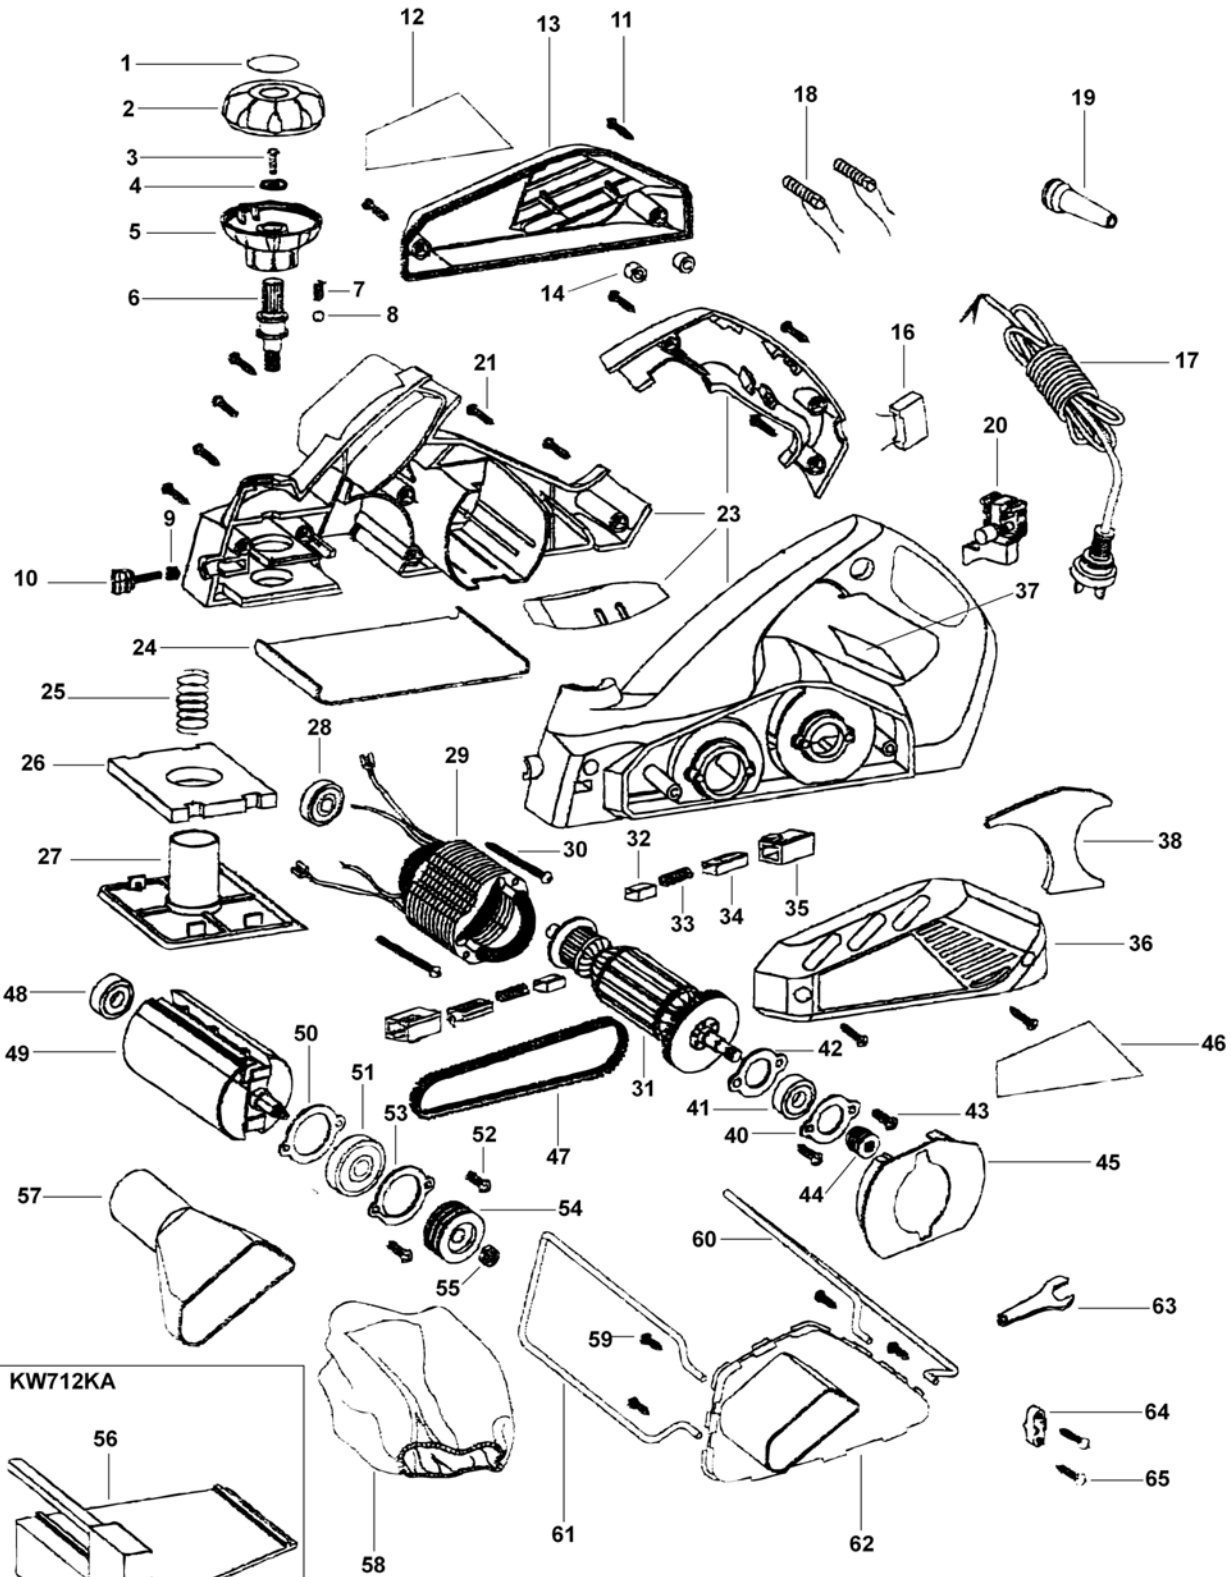

HOBELMASCHINE

KW712-----B

TYPE 2

KW712

TYP
2

KW712KA

HOBELMASCHINE

KW712-----B

TYPE 2

Pos. Nr	Ersatzteilnummer	Beschreibung	Preis	Variants
1	1	569461-00	SCHILD	
2	1	597720-00	OBERER KNOFF	
3	1	569463-00	SCHRAUBE	
4	1	569464-00	FEDERSCHEIBE	
5	1	597721-00	UNTERER KNOFF	
6	1	597722-00	TIEFENEINSTELLUNG	
7	1	569467-00	FEDERSCHEIBE	
8	1	569468-00	STAHLKUGEL	
9	1	569469-00	MUTTER M6	
10	1	569470-00	FESTSTELLSCHRAUBE	
11	4	569471-00	SCHRAUBE	
12	1	597724-00	TYPENSCHILD	XE
12	1	597723-00	TYPENSCHILD	QS
12	1	597723-00	TYPENSCHILD	CH
12	1	597723-00	TYPENSCHILD	GB
12	1	597723-00	TYPENSCHILD	XK
13	1	597725-00	ABDECKUNG RECHTS	
14	2	569474-00	KOHLEPLATTE	
16	1	569476-00	KONDENSATOR	
17	1	569286-00	KABELSATZ	CH
17	1	569290-00	KABELSATZ	XE
17	1	569477-00	KABELSATZ	GB
17	1	569478-00	KABELSATZ (EURO)	XK
17	1	569478-00	KABELSATZ (EURO)	QS
18	2	569479-00	INDUCTOR	
19	1	569480-00	KABELTUELLE	
20	1	569481-00	SCHALTER	
21	6	569482-00	SCHRAUBE	
23	1	597726-00	GEHAEUSEPAAR	
24	1	569485-00	HINTERE PLATTE	
25	1	569486-00	FEDER	
26	1	569487-00	STAUBSCHUTZ	
27	1	569488-00	SCHUH	
28	1	569489-00	KUGELLAGER	
29	1	597727-00	FELD ZSB	
30	2	569491-00	SCHRAUBE	
31	1	1003726-00	ANKERSATZ 220V	
31	1	1003726-00	ANKERSATZ 220V	
32	2	597729-00	KOHLE	
33	2	569494-00	KOHLEFEDER	
34	2	569495-00	KOHLEHALTER	
35	2	569496-00	KOHLEHALTER	
36	1	597730-00	ABDECKUNG LINKS	
37	1	597732-00	WARNSCHILD	QS
37	1	597732-00	WARNSCHILD	CH
37	1	597732-00	WARNSCHILD	GB
37	1	597732-00	WARNSCHILD	XK
37	1	597731-00	WARNSCHILD	XE
38	1	597733-00	PLATTE	
40	1	596001-00	LAGER PLATTEN	
41	1	596002-00	KUGELLAGER	
42	1	596003-00	LAGER PLATTEN	
43	2	596004-00	SCHRAUBE	
44	1	596005-00	ANTRIEBSWELLE	
45	1	597734-00	ABDECKUNG	
46	1	597735-00	TYPENSCHILD	
47	1	596008-00	GERILLTER RIEMEN	
48	1	596009-00	KUGELLAGER