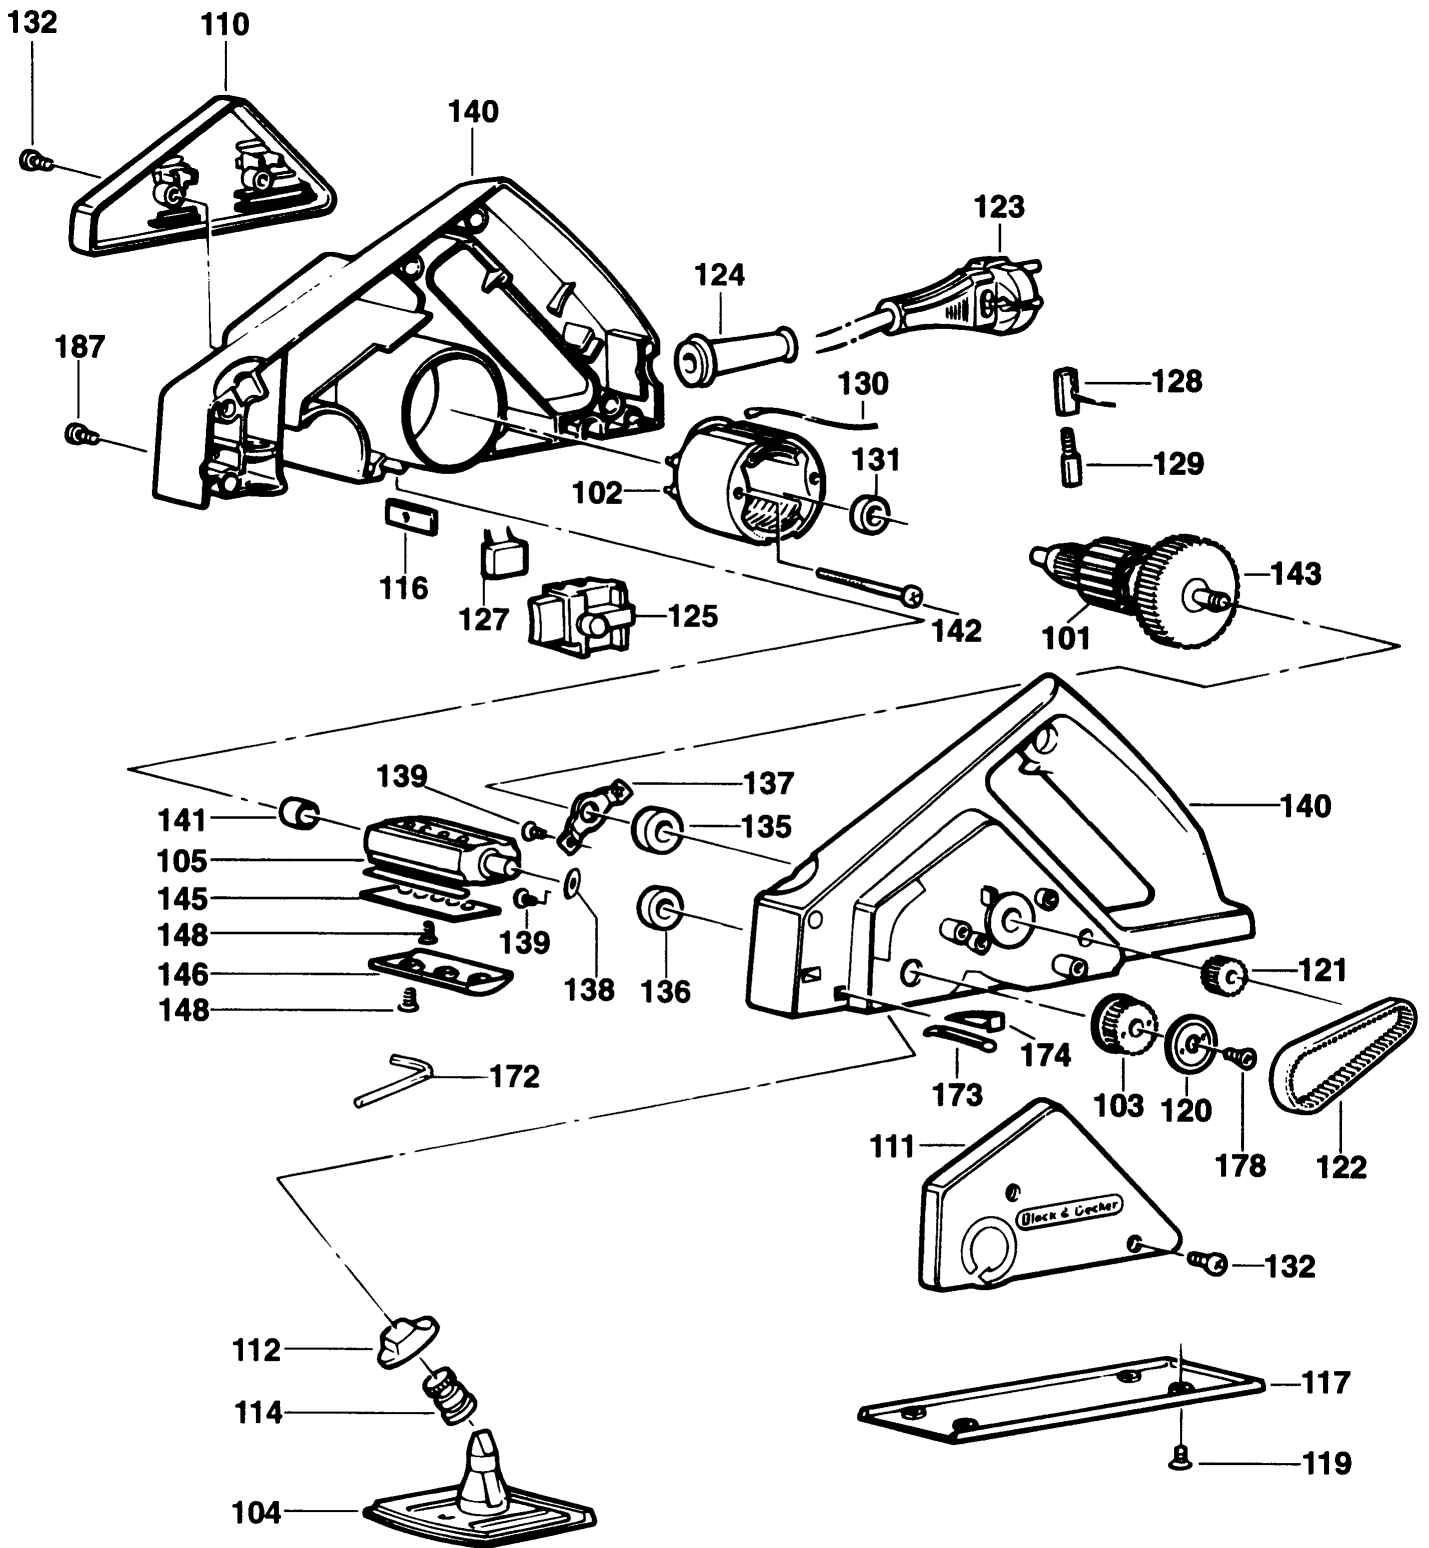

HOBELMASCHINE

KW710-----B

TYPE H2A

816

HOBELMASCHINE

KW710-----B

TYPE H2A

Pos. Nr	Ersatzteilnummer	Beschreibung	Preis	Variants
101	1	000000-00	NICHT MEHR LIEFERBAR	
102	1	000000-00	NICHT MEHR LIEFERBAR	
103	1	323002	ANTRIEBSRAD	
105	1	325370-00	MESSER HALTER	
110	1	918595-01	ENDKAPPE	
111	1	000000-00	NICHT MEHR LIEFERBAR	
112	1	000000-00	NICHT MEHR LIEFERBAR	
114	1	870512	MUTTER	
116	1	918405	PLATTE	
117	1	917294	BODENPLATTE	
119	4	911216	SCHRAUBE	
120	1	911638	FUEHRUNGSRIEMEN	
121	1	917296	ANTRIEBSRAD	
122	1	321200	RIEMENANTRIEB	
123	1	330060-53	KABELSATZ	GB
123	1	330060-53	KABELSATZ	IE
123	1	330060-53	KABELSATZ	KW
123	1	330080-03	KABELSATZ (EURO)	SE
123	1	330080-03	KABELSATZ (EURO)	NL
123	1	330080-03	KABELSATZ (EURO)	NO
123	1	330080-03	KABELSATZ (EURO)	PT
123	1	330080-03	KABELSATZ (EURO)	FR
123	1	330080-03	KABELSATZ (EURO)	GR
123	1	330080-03	KABELSATZ (EURO)	IT
123	1	330080-03	KABELSATZ (EURO)	DK
123	1	330080-03	KABELSATZ (EURO)	ES
123	1	330080-03	KABELSATZ (EURO)	FI
123	1	330080-03	KABELSATZ (EURO)	AT
123	1	330080-03	KABELSATZ (EURO)	BE
123	1	330080-03	KABELSATZ (EURO)	DE
123	1	330080-05	KABELSATZ	CH
124	1	770235	SCHUTZ	
125	1	322001	SCHALTER	
127	1	321384	KONDENSATOR	
128	2	877898	KOHLEHALTER	
129	2	915068-01	KOHLE + FEDER	
130	2	878846	LITZE 360MM	
131	1	878817	LAGER ZSB	
132	4	911060	SCHRAUBE	
135	1	330003-31	KUGELLAGER	
136	1	330003-39	KUGELLAGER	
137	1	916980	PLATTE	
138	1	891066	UNTERLEGSCHIEBE	
139	3	911388	SCHRAUBE	
140	1	372937-05	GEHAEUSEPAAR	
141	1	330004-02	NADELLAGER	
142	2	917424	SCHRAUBE	
143	1	917752	LÜFTER	
145	2	878428	HALTER	
146	2	918610	ABDECKUNG	
148	10	325377-00	SCHRAUBE (VORL.)	
172	1	807043	SCHLUESSEL	
173	1	870490	FEDER	
174	1	000000-00	NICHT MEHR LIEFERBAR	
178	1	911079	SCHRAUBE	
187	6	911325	SCHRAUBE	
816	1	000000-00	NICHT MEHR LIEFERBAR	