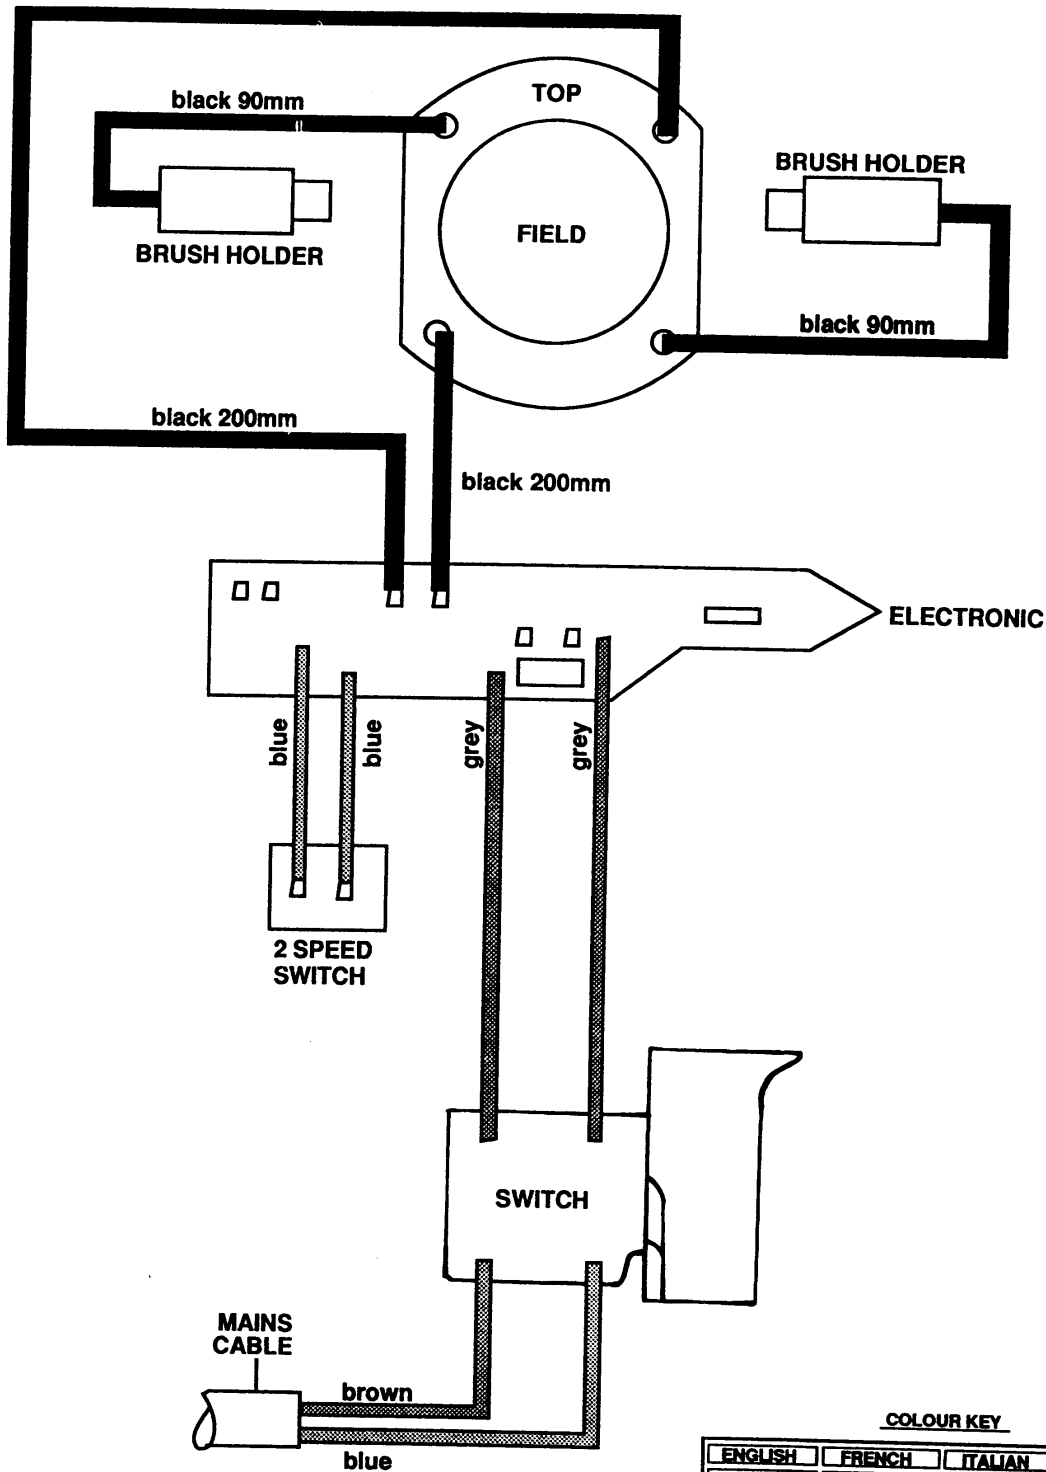

## TYPE 1

28	1	916969	SCHUTZ	AT
29	2	000000-00	NICHT MEHR LIEFERBAR	
30	1	000000-00	NICHT MEHR LIEFERBAR	
32	1	322800	RIEMENANTRIEB	
33	1	000000-00	NICHT MEHR LIEFERBAR	
35	1	000000-00	NICHT MEHR LIEFERBAR	
36	1	000000-00	NICHT MEHR LIEFERBAR	
37	1	916010	BUMPER	
38	1	916954	FEDER	
39	2	000000-00	NICHT MEHR LIEFERBAR	
40	1	000000-00	NICHT MEHR LIEFERBAR	
41	1	000000-00	NICHT MEHR LIEFERBAR	
42	2	000000-00	NICHT MEHR LIEFERBAR	
43	1	000000-00	NICHT MEHR LIEFERBAR	
44	1	323722-00	FEDER	
45	1	322330	GEHAEUSE	
46	1	322894	BRUECKE	
47	1	916128	LUEFTERABDECKUNG	
48	1	000000-00	NICHT MEHR LIEFERBAR	
49	1	000000-00	NICHT MEHR LIEFERBAR	
50	1	000000-00	NICHT MEHR LIEFERBAR	
51	1	000000-00	NICHT MEHR LIEFERBAR	
52	1	000000-00	NICHT MEHR LIEFERBAR	
53	1	000000-00	NICHT MEHR LIEFERBAR	
54	1	000000-00	NICHT MEHR LIEFERBAR	
55	1	821070	KABELKLEMME	
56	1	911897	HALTER	
57	1	330003-31	KUGELLAGER	
58	1	918405	PLATTE	
59	13	911325	SCHRAUBE	
60	2	894748	SCHRAUBE	
61	2	916231	SCHRAUBE	
62	2	911324	SCHRAUBE	
63	1	911276	SCHRAUBE	
64	4	324006-00	SCHRAUBE	
66	1	324649-00	STAENDER	
68	1	000000-00	NICHT MEHR LIEFERBAR	
69	1	000000-00	NICHT MEHR LIEFERBAR	UPTO DATE CODE 46-93
69	1	326080-00	ANTRIEBSRAD M10	FROM DATE CODE
47-93				
71	1	000000-00	NICHT MEHR LIEFERBAR	
72	1	000000-00	NICHT MEHR LIEFERBAR	
73	1	000000-00	NICHT MEHR LIEFERBAR	

## R10306

**Teil 6, Gehäuse ZSB, enthält Teile 2, 7, 10, 11, 71.**

Teil 22, Messertrommel ZSB, enthält Teile 23, 24, 25, 27, 69.

Teil 14, Schaltersatz, enthält Teile 15, 19, 50, 51.

COLOUR KEY

ENGLISH	FRENCH	ITALIAN	GERMAN
BLACK	NOIR	NERO	SCHWARZ
WHITE	BLANC	BIANCO	WEISS
BROWN	BRUN	MARRONE	BRAUN
BLUE	BLEU	BLU	BLAU
RED	ROUGE	ROSSO	ROT
YELLOW	JAUNE	GIALLO	GELB
GREEN	VERT	VERDE	GRÜN
ORANGE	ORANGE	ARANCIO	ORANGE
GREY	GRIS	GRIGIO	GRAU
CLEAR			KLAR