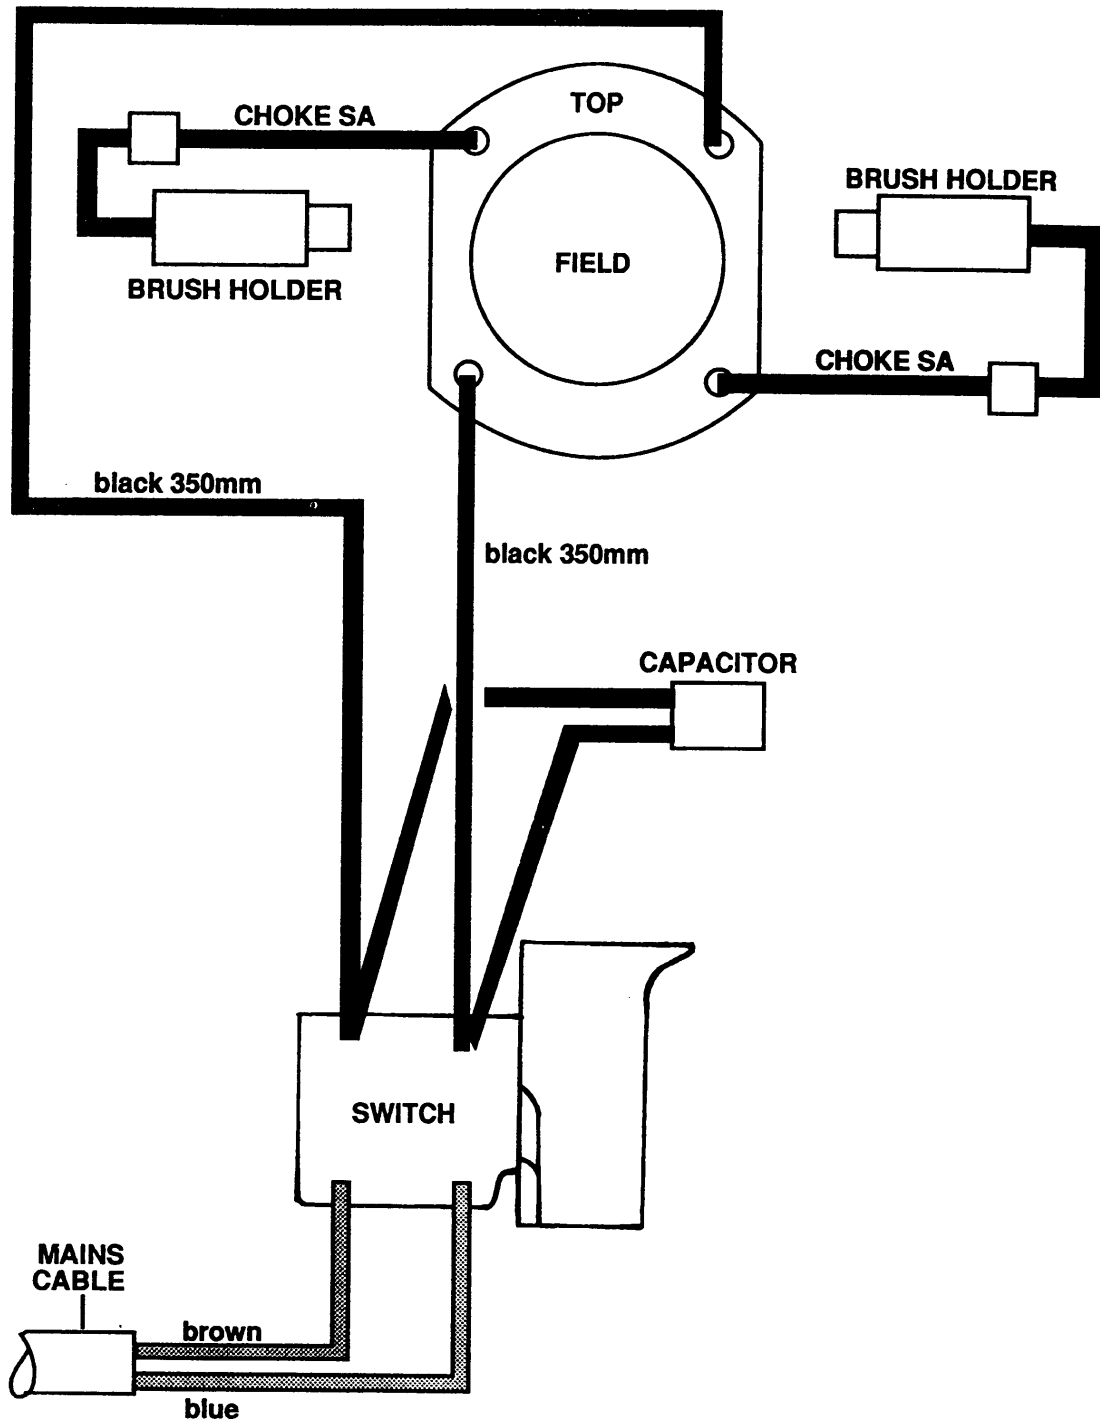

## TYPE 1

28	1	916969	SCHUTZ	AT	
29	2	000000-00	NICHT MEHR LIEFERBAR		
30	1	000000-00	NICHT MEHR LIEFERBAR		
32	1	324427-00	ZAHNRIEMEN		
33	1	000000-00	NICHT MEHR LIEFERBAR		
35	1	000000-00	NICHT MEHR LIEFERBAR		
36	1	000000-00	NICHT MEHR LIEFERBAR		
37	1	916010	BUMPER		
38	1	916954	FEDER		
43	1	000000-00	NICHT MEHR LIEFERBAR		
44	1	323722-00	FEDER		
45	1	322330	GEHAEUSE		
46	1	322894	BRUECKE		
47	1	916128	LUEFTERABDECKUNG		
48	1	000000-00	NICHT MEHR LIEFERBAR		
49	1	000000-00	NICHT MEHR LIEFERBAR		
50	1	000000-00	NICHT MEHR LIEFERBAR		
51	1	000000-00	NICHT MEHR LIEFERBAR		
54	1	000000-00	NICHT MEHR LIEFERBAR		
55	1	821070	KABELKLEMME		
56	1	911897	HALTER		
57	1	330003-31	KUGELLAGER		
58	1	918405	PLATTE		
59	13	911325	SCHRAUBE		
60	2	894748	SCHRAUBE		
61	2	916231	SCHRAUBE		
62	2	911324	SCHRAUBE		
63	1	911276	SCHRAUBE		
64	4	324006-00	SCHRAUBE		
66	1	324649-00	STAENDER		
67	1	330015-03	MUTTER		UPTO DATE CODE 46-93
67	1	000000-00	NICHT MEHR LIEFERBAR		FROM DATE CODE
47-93					
68	1	000000-00	NICHT MEHR LIEFERBAR		
69	1	000000-00	NICHT MEHR LIEFERBAR		UPTO DATE CODE 46-93
69	1	000000-00	NICHT MEHR LIEFERBAR		FROM DATE CODE
47-93					
71	1	000000-00	NICHT MEHR LIEFERBAR		
72	1	000000-00	NICHT MEHR LIEFERBAR		

## R10305

**Teil 6, Gehäuse ZSB, enthält Teile 2, 7, 10, 11, 71.**

Teil 22, Messertrommel ZSB, enthält Teile 23, 24, 25, 27, 67, 69.

Teil 14, Schalter ZSB, enthält Teile 15, 19, 50, 51.

COLOUR KEY

ENGLISH	FRENCH	ITALIAN	GERMAN
BLACK	NOIR	NERO	SCHWARZ
WHITE	BLANC	BIANCO	WEISS
BROWN	BRUN	MARRONE	BRAUN
BLUE	BLEU	BLU	BLAU
RED	ROUGE	ROSSO	ROT
YELLOW	JAUNE	GIALLO	GELB
GREEN	VERT	VERDE	GRÜN
ORANGE	ORANGE	ARANCIO	ORANGE
GREY	GRIS	GRIGIO	GRAU
CLEAR			KLAR