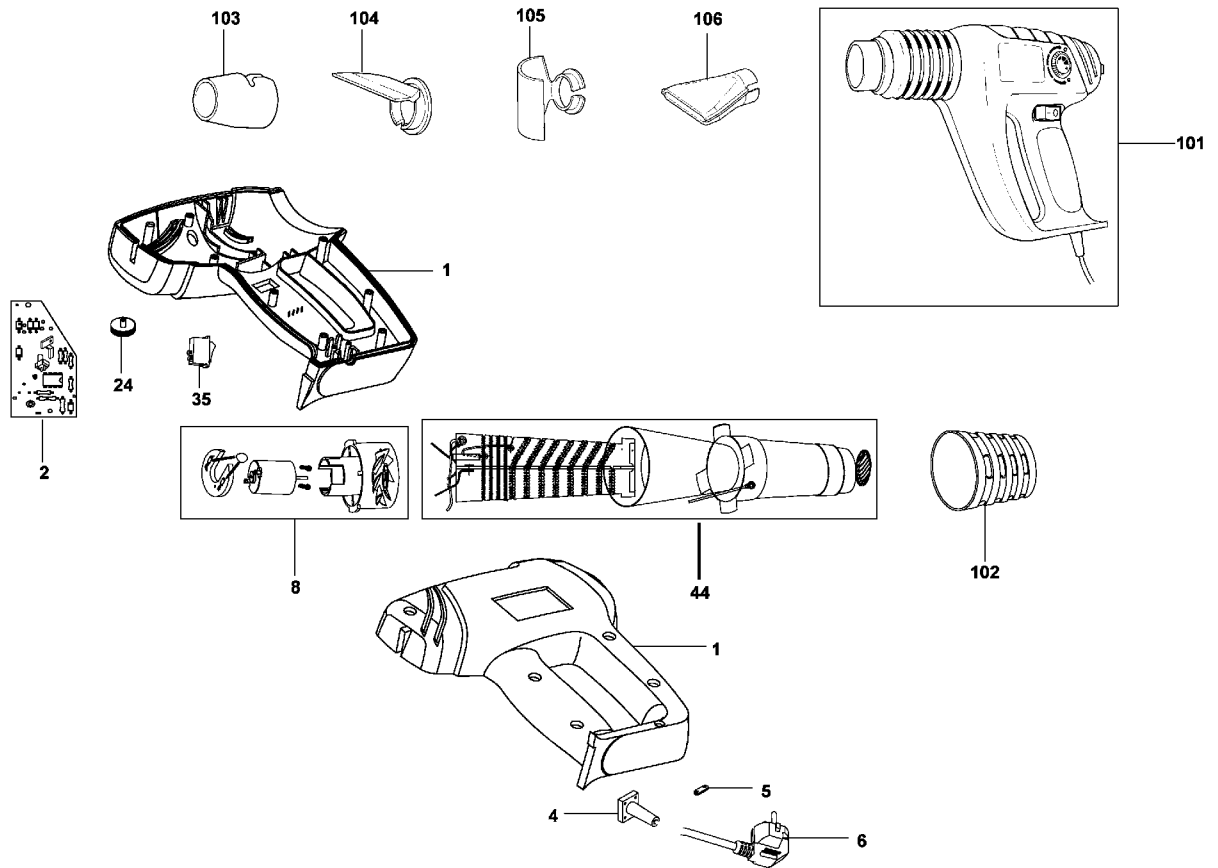

HEIZPISTOLE

KX2000K---A

TYPE 1

HEIZPISTOLE

KX2000K---A

TYPE 1

Pos. Nr	Ersatzteilnummer	Beschreibung	Preis	Variants
1	1	6010122-01	GEHAEUSE	B1
2	1	6010122-02	PCB ZSB	B1
4	1	6010122-04	KABELTUELLE	B1
5	1	6010122-05	KABELKLEMME	B1
6	1	6010122-06	KABELSATZ	B1
8	1	6010122-08	MOTOR ZSB	B1
24	1	6010122-24	KNOPF	B1
35	1	6010122-35	SCHALTER	B1
44	1	6010122-44	HEIZELEMENT	
101	†	568475-00	HEIZPISTOLE	QS
101	†	568475-00	HEIZPISTOLE	XK
101	†	568476-00	HEIZPISTOLE	GB
102	1	568481-00	KRAGEN	
103	1	568479-00	DUESE	
104	1	568478-00	DUESE	
105	1	568477-00	DUESE	
106	1	568480-00	DUESE	

R11202

KX1800K/ KX2000K - HEISSPISTOLE

Da es unwirtschaftlich wäre, diese Maschine zu reparieren, wird eine Grundeinheit, die in einem einfachen weißen Karton verpackt ist, als Ersatzteil mit Teilnummer 101 verwendet. Wenn ein Kunde eine Maschine zur Reparatur bringt, ist ihm eine solche als Ersatz anzubieten.