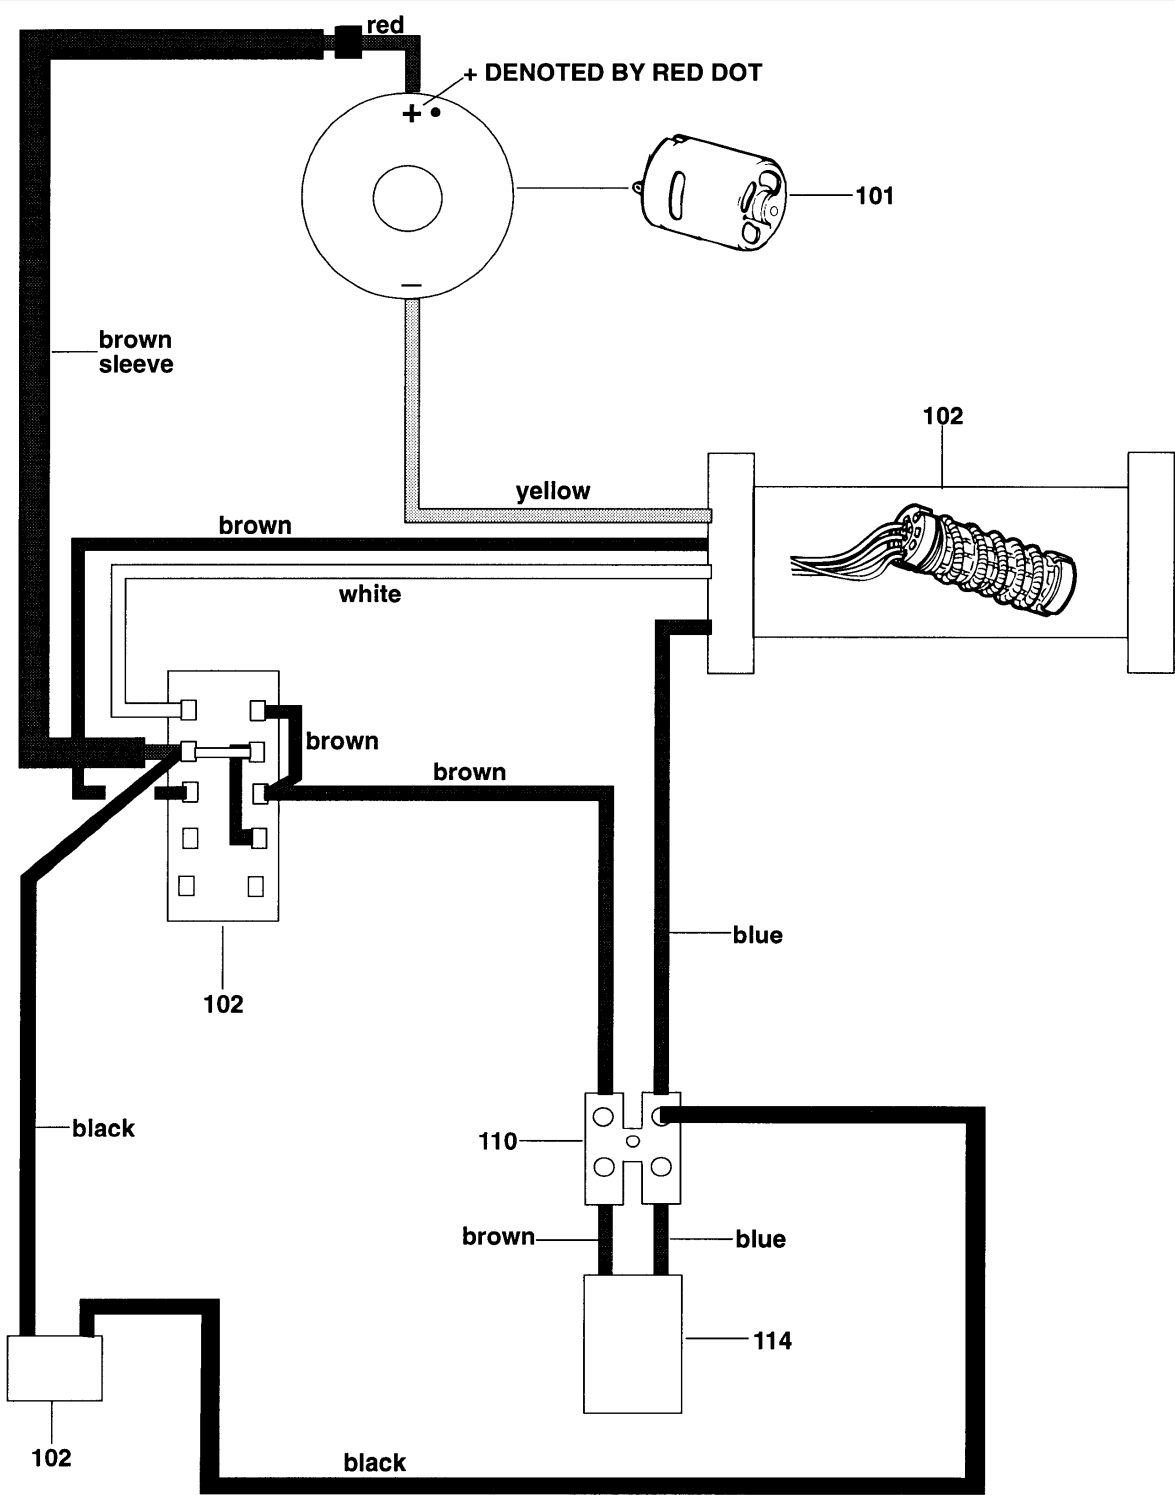

HEIZPISTOLE

KX1683----A

TYPE

1

Pos. Nr	Ersatzteilnummer	Beschreibung	Preis	Variants
101	1	372697		MOTOR ZSB
102	1	376011-11		ELEMENT ZSB
103	1	573218-01		EINSATZ
104	1	828979		ISOLIERTES ROHR
105	1	373334		ISOLIERTES ROHR
106	1	793076		GEHAEUSE
107	1	823696		LEITVORRICHTUNG
108	1	823681		LÜFTER
109	1	000000-00		NICHT MEHR LIEFERBAR
110	1	745530		BLOCK
111	1	000000-00		NICHT MEHR LIEFERBAR
112	5	747329		SCHRAUBE
113	1	368615		KABELTUELLE
114	1	369522		KABELSATZ GB
114	1	369522		KABELSATZ IE
114	1	369523		KABELSATZ (EURO) SE
114	1	369523		KABELSATZ (EURO) NL
114	1	369523		KABELSATZ (EURO) NO
114	1	369523		KABELSATZ (EURO) PT
114	1	369523		KABELSATZ (EURO) FR
114	1	369523		KABELSATZ (EURO) GR
114	1	369523		KABELSATZ (EURO) IT
114	1	369523		KABELSATZ (EURO) DK
114	1	369523		KABELSATZ (EURO) ES
114	1	369523		KABELSATZ (EURO) FI
114	1	369523		KABELSATZ (EURO) AT
114	1	369523		KABELSATZ (EURO) BE
114	1	369523		KABELSATZ (EURO) DE
114	1	369523		KABELSATZ (EURO) XK
114	1	371563		KABELSATZ AU
114	1	371563		KABELSATZ NZ
114	1	573379-02		KABEL AR
114	1	369523		KABELSATZ (EURO) CH
115	2	587718-00		SCHRAUBE
116	1	821070		KABELKLEMME
117	1	000000-00		NICHT MEHR LIEFERBAR
118	2	821057		SCHRAUBE
119	1	844971		DISTANZSCHEIBE
122	1	806942		ABSTREIFERSATZ