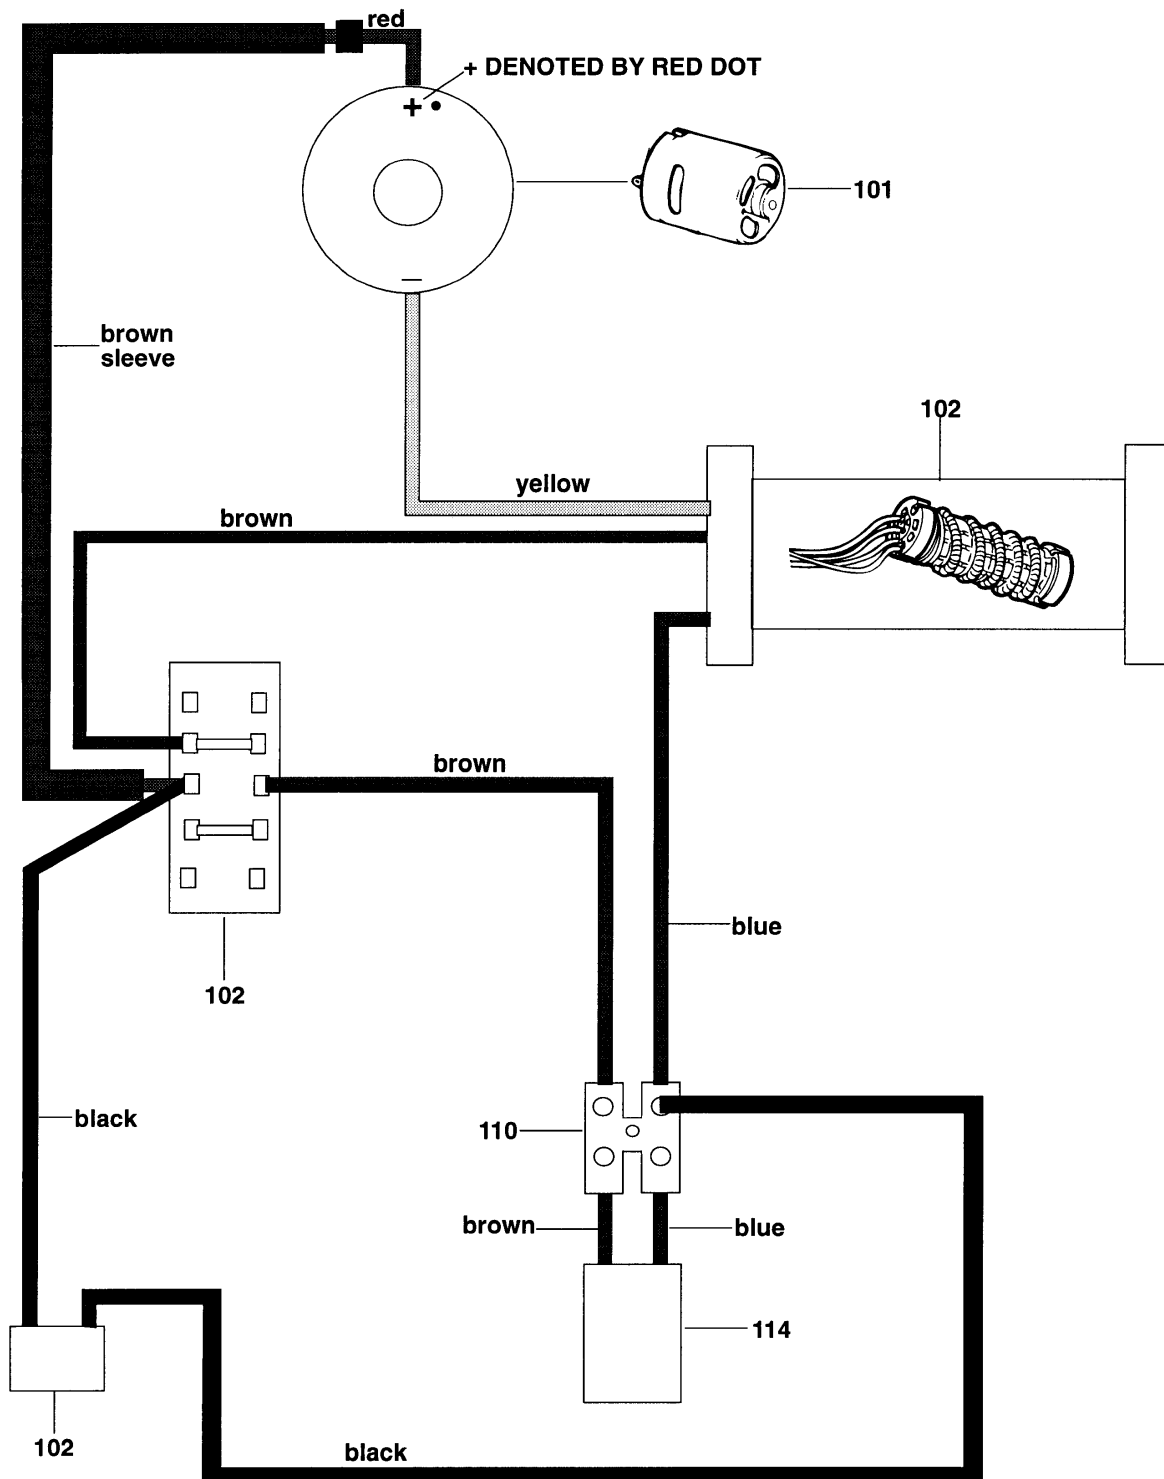

HEIZPISTOLE

KX1682----A

TYPE

1

Pos. Nr	Ersatzteilnummer	Beschreibung	Preis	Variants
101	1	372697		MOTOR ZSB
102	1	376011-10		ELEMENT ZSB
103	1	573218-00		EINSATZ
104	1	828979		ISOLIERTES ROHR
105	1	373334		ISOLIERTES ROHR
106	1	793076		GEHAEUSE
107	1	823696		LEITVORRICHTUNG
108	1	823681		LÜFTER
109	1	000000-00		NICHT MEHR LIEFERBAR
110	1	745530		BLOCK
111	1	000000-00		NICHT MEHR LIEFERBAR
112	5	747329		SCHRAUBE
113	1	368615		KABELTUELLE
114	1	369522		KABELSATZ GB
114	1	369522		KABELSATZ IE
114	1	369523		KABELSATZ (EURO) NO
114	1	369523		KABELSATZ (EURO) PT
114	1	369523		KABELSATZ (EURO) SE
114	1	369523		KABELSATZ (EURO) IT
114	1	369523		KABELSATZ (EURO) KR
114	1	369523		KABELSATZ (EURO) NL
114	1	369523		KABELSATZ (EURO) FI
114	1	369523		KABELSATZ (EURO) FR
114	1	369523		KABELSATZ (EURO) GR
114	1	369523		KABELSATZ (EURO) DE
114	1	369523		KABELSATZ (EURO) DK
114	1	369523		KABELSATZ (EURO) ES
114	1	369523		KABELSATZ (EURO) AT
114	1	369523		KABELSATZ (EURO) B1
114	1	369523		KABELSATZ (EURO) BE
114	1	369523		KABELSATZ (EURO) XK
114	1	371563		KABELSATZ AU
114	1	371563		KABELSATZ NZ
114	1	369523		KABELSATZ (EURO) CH
115	2	587718-00		SCHRAUBE
116	1	821070		KABELKLEMME
117	1	000000-00		NICHT MEHR LIEFERBAR
118	2	821057		SCHRAUBE
122	1	806942		ABSTREIFERSATZ

COLOUR KEY

ENGLISH	FRENCH	ITALIAN	GERMAN
BLACK	NOIR	NERO	SCHWARZ
WHITE	BLANC	BIANCO	WEISS
BROWN	BRUN	MARRONE	BRAUN
BLUE	BLEU	BLU	BLAU
RED	ROUGE	ROSSO	ROT
YELLOW	JAUNE	GIALLO	GELB
GREEN	VERT	VERDE	GRÜN
ORANGE	ORANGE	ARANCIO	ORANGE
GREY	GRIS	GRIGIO	GRAU
CLEAR			KLAR