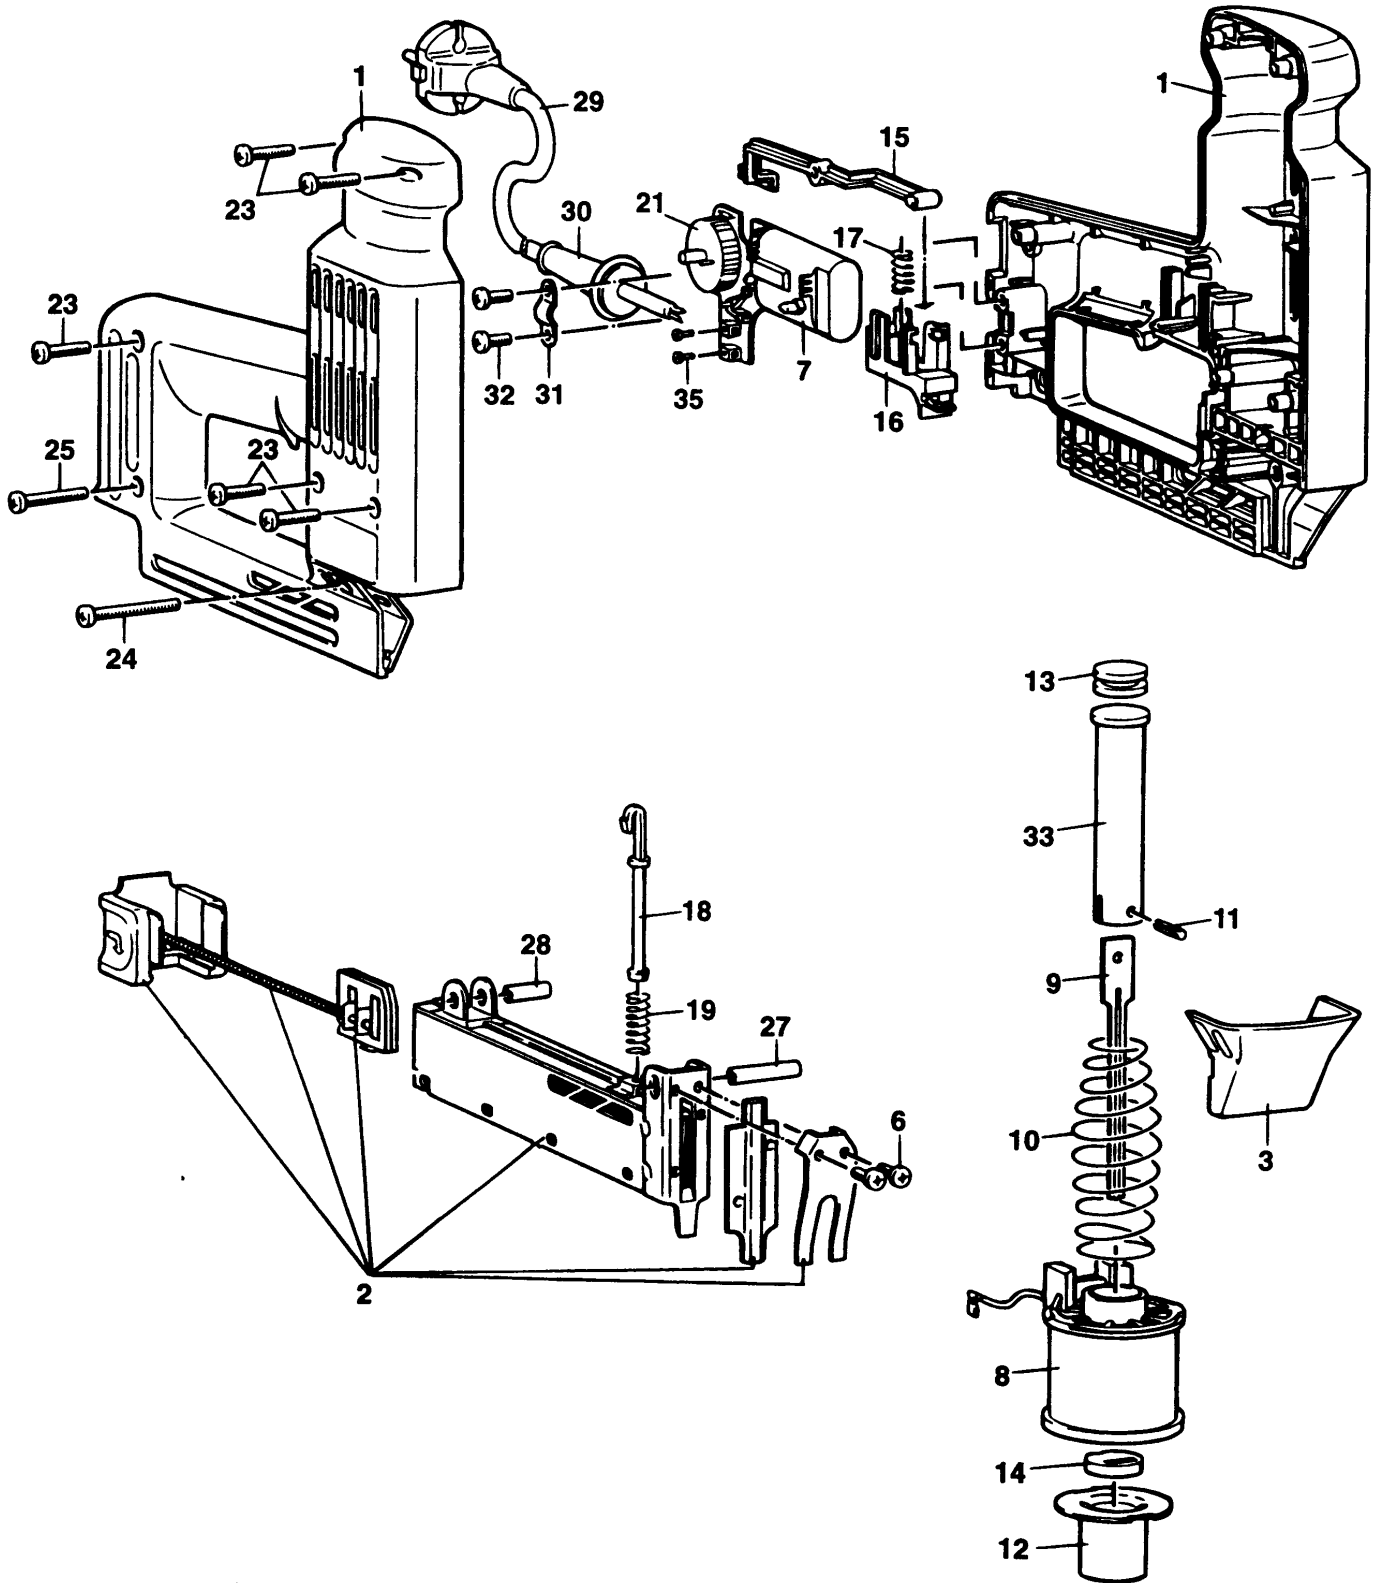

HEFTMASCHINE

DN428-----A

TYPE 1

HEFTMASCHINE

DN428-----A

TYPE 1

Pos. Nr	Ersatzteilnummer	Beschreibung	Preis	Variants
1	1	000000-00	NICHT MEHR LIEFERBAR	
2	1	323073-49	MAGAZIN ZSB	
3	1	000000-00	NICHT MEHR LIEFERBAR	
6	2	000000-00	NICHT MEHR LIEFERBAR	
7	1	321966	ELEKTRONIK ZSB	
8	1	872556-49	SPULE ZSB	
9	1	872171	SCHAFT	
10	1	322964	FEDER	
11	1	911258	HOHLSTIFT	
12	1	000000-00	NICHT MEHR LIEFERBAR	
13	1	872172	EINSATZ	
14	1	000000-00	NICHT MEHR LIEFERBAR	
15	1	322554	HEBEL	
16	1	321424-10	SCHALTGRIFF	
17	1	915448	FEDER	
18	1	321426	SCHAFT	
19	1	322965	FEDER	
21	1	321723	KNOPF	
23	5	911325	SCHRAUBE	
24	1	874451	SCHRAUBE	
25	1	000000-00	NICHT MEHR LIEFERBAR	
27	1	872562	BUCHSE	
28	1	872563	BUCHSE	
29	1	000000-00	NICHT MEHR LIEFERBAR	CH
29	1	000000-00	NICHT MEHR LIEFERBAR	AR
29	1	000000-00	NICHT MEHR LIEFERBAR	CL
29	1	000000-00	NICHT MEHR LIEFERBAR	IT
29	1	747032-12	KABELSATZ (EURO)	SG
29	1	747032-12	KABELSATZ (EURO)	NO
29	1	747032-12	KABELSATZ (EURO)	PT
29	1	747032-12	KABELSATZ (EURO)	SE
29	1	747032-12	KABELSATZ (EURO)	FI
29	1	747032-12	KABELSATZ (EURO)	FR
29	1	747032-12	KABELSATZ (EURO)	NL
29	1	747032-12	KABELSATZ (EURO)	DE
29	1	747032-12	KABELSATZ (EURO)	DK
29	1	747032-12	KABELSATZ (EURO)	ES
29	1	747032-12	KABELSATZ (EURO)	AE
29	1	747032-12	KABELSATZ (EURO)	AT
29	1	747032-12	KABELSATZ (EURO)	BE
30	1	916969	SCHUTZ	
31	1	821070	KABELKLEMME	
32	2	911324	SCHRAUBE	
33	1	000000-00	NICHT MEHR LIEFERBAR	
35	2	911026	SCHRAUBE	