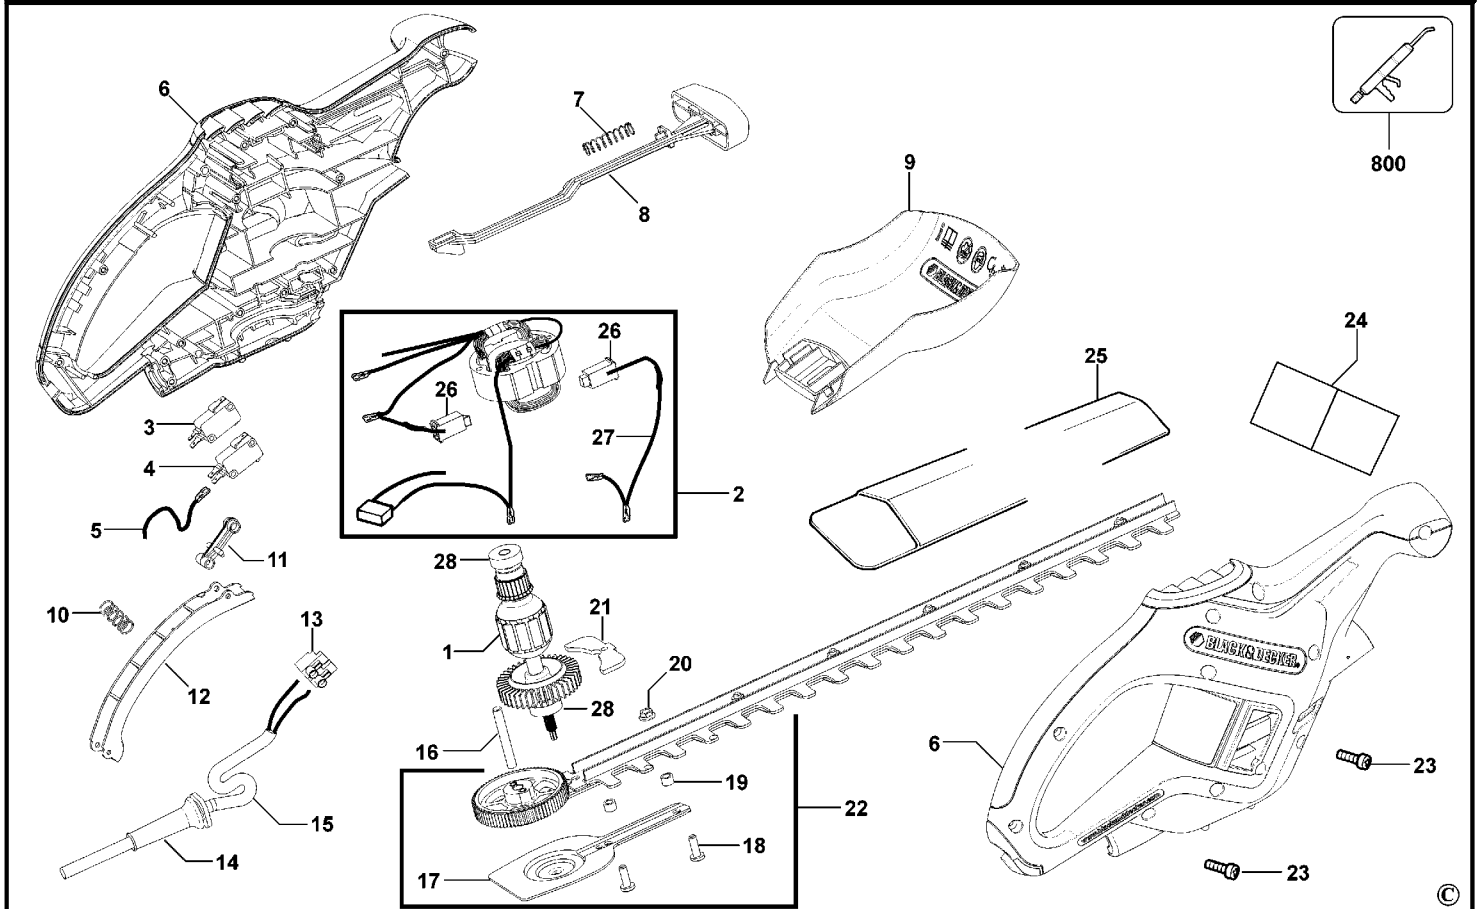

HECKENSCHERE

GT90-----A

TYPE 1

HECKENSCHERE

GT90-----A

TYPE 1

Pos. Nr	Ersatzteilnummer	Beschreibung	Preis	Variants	
1	1	477276-01	ANKER 230V		Inc Item 28
2	1	477278-01	FELD ZSB 230V		Inc Items 26 - 27
3	1	479253-00	SCHALTER		
4	1	479254-00	SCHALTER		
5	1	479466-01	LITZE BRAUN		
6	1	478456-00	GEHAEUSE		
7	1	479871-00	FEDER		
8	1	479370-00	ANTRIEB		
9	1	477434-00	SCHUTZ		
10	1	806128	FEDER		
11	1	477742-00	ANTRIEB		
12	1	478984-00	SCHALTGRIFF		
13	1	373883	ANSCHLUSSBLOCK		
14	1	770235	SCHUTZ		
15	1	330120-33	KABELSATZ (EURO)	QS	
15	1	808240-24	KABELSATZ	GB	
16	1	493568-00	ACHSE		
17	1	477917-01	HALTERUNGSPLATTE		
18	2	371954-01	BOLZEN		
19	2	478040-00	DISTANZSCHEIBE		
20	1	490951-00	MUTTER M5		
21	1	477275-01	PLATTE		
22	1	477420-03	MESSER & GETRIEBE		Inc 17-18-19-20-21
23	11	747329	SCHRAUBE		
24	1	477425-02	TYPENSCHILD		
25	1	478438-01	HUELSE		
26	1	490517-00	KOHLEPAAR		
27	1	490824-00	LITZE ZSB ROT		
28	2	574853-08	KUGELLAGER		
800	1	870889-03	FETT		Use 3 grams