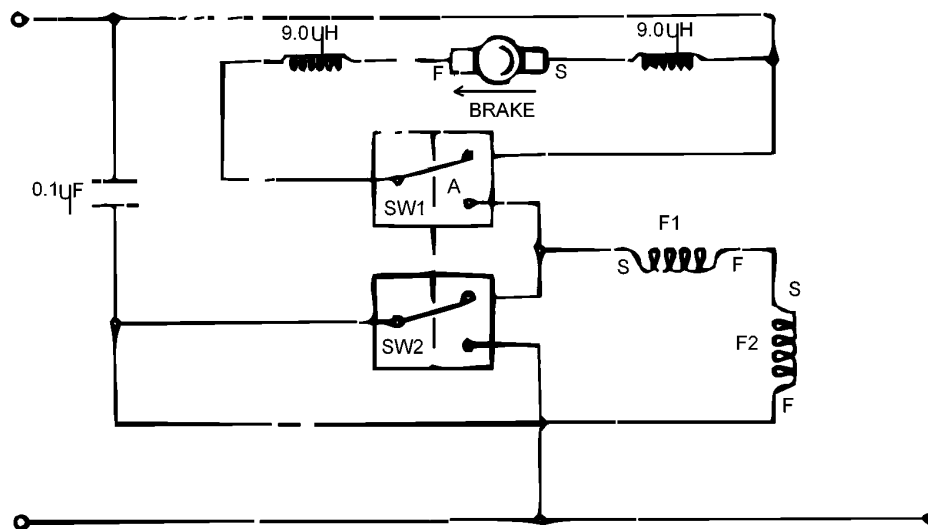

HECKENSCHERE

GT535-----A

TYPE 1

Pos. Nr	Ersatzteilnummer	Beschreibung	Preis	Variants
1	1	581139-00	GRIFF ZSB	
2	1	581142-00	GEHAEUSEPAAR	
3	1	581169-00	KNOPF	
4	1	581168-00	KNOPF	
5	2	581170-00	FEDER	
6	1	581147-00	ABDECKPLATTE	
7	1	582037-01	STIFT ZSB	
8	1	582038-01	SCHALTGRIFF	
9	1	581144-00	SCHUBSTANGE	
10	1	581146-00	VERBINDUNG	
11	1	581138-07	MESSER & GETRIEBE	
12	1	581140-00	GETR.GEH. ABD. ZSB	
13	3	809015	SCHRAUBE	
14	9	371954-01	BOLZEN	
15	7	376614-01	DISTANZSCHEIBE	
16	9	798755	MUTTER M5	
17	1	581130-01	MOTOR + GETR.GEH.	
19	1	330048-08	KABELSATZ (EURO)	QS
19	1	330048-26	KABELSATZ	CH
19	1	799370-15	KABELSATZ	GB
20	1	821070	KABELKLEMME	
21	2	821057	SCHRAUBE	
22	1	770235	SCHUTZ	
23	1	373883	ANSCHLUSSBLOCK	
24	1	370915-02	SCHALTER	
25	1	373246-02	SCHALTER	
26	1	582366-03	WELLE ZSB	
27	1	582366-00	WELLE ZSB	
28	1	582366-01	WELLE ZSB	
29	1	582366-02	WELLE ZSB	
30	1	811594	LITZE ZSB	
31	1	370932-09	LITZE 55 MM	
32	1	747329	SCHRAUBE	
33	1	581700-00	TYPENSCHILD	
34	1	581701-01	AUFKLEBER	
35	1	581702-00	WARNSCHILD	
36	1	579517-01	SCHEIDE	
37	2	376614-02	DISTANZSCHEIBE	
38	2	324007-11	SCHR TORX	
39	2	330021-06	MUTTER	
40	2	832998-04	KOHLE 230V	
41	2	747634	KOHLEFEDER	

CIRCUIT DIAGRAM FOR BRAKED UNIT