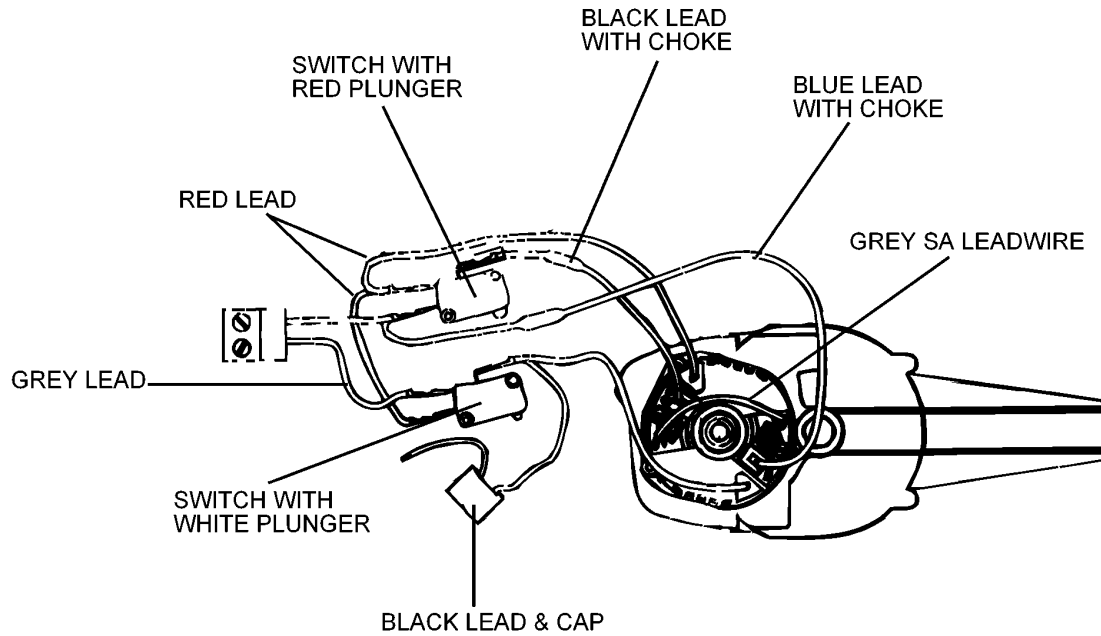

HECKENSCHERE

GT535-----A

TYPE 1

Pos. Nr	Ersatzteilnummer	Beschreibung	Preis	Variants
1	1	581139-00	GRIFF ZSB	
2	1	581142-00	GEHAEUSEPAAR	
3	1	581169-00	KNOPF	
4	1	581168-00	KNOPF	
5	2	581170-00	FEDER	
6	1	581147-00	ABDECKPLATTE	
7	1	582037-01	STIFT ZSB	
8	1	582038-01	SCHALTGRIFF	
9	1	581144-00	SCHUBSTANGE	
10	1	581146-00	VERBINDUNG	
11	1	581138-07	MESSER & GETRIEBE	
12	1	581140-00	GETR.GEH. ABD. ZSB	
13	3	809015	SCHRAUBE	
14	9	371954-01	BOLZEN	
15	7	376614-01	DISTANZSCHEIBE	
16	9	798755	MUTTER M5	
17	1	581130-01	MOTOR + GETR.GEH.	
19	1	330048-08	KABELSATZ (EURO)	QS
19	1	330048-26	KABELSATZ	CH
19	1	799370-15	KABELSATZ	GB
20	1	821070	KABELKLEMME	
21	2	821057	SCHRAUBE	
22	1	770235	SCHUTZ	
23	1	373883	ANSCHLUSSBLOCK	
24	1	370915-02	SCHALTER	
25	1	373246-02	SCHALTER	
26	1	582366-03	WELLE ZSB	
27	1	582366-00	WELLE ZSB	
28	1	582366-01	WELLE ZSB	
29	1	582366-02	WELLE ZSB	
30	1	811594	LITZE ZSB	
31	1	370932-09	LITZE 55 MM	
32	1	747329	SCHRAUBE	
33	1	581700-00	TYPENSCHILD	
34	1	581701-01	AUFKLEBER	
35	1	581702-00	WARNSCHILD	
36	1	579517-01	SCHEIDE	
37	2	376614-02	DISTANZSCHEIBE	
38	2	324007-11	SCHR TORX	
39	2	330021-06	MUTTER	
40	2	832998-04	KOHLE 230V	
41	2	747634	KOHLEFEDER	

CIRCUIT DIAGRAM FOR BRAKED UNIT